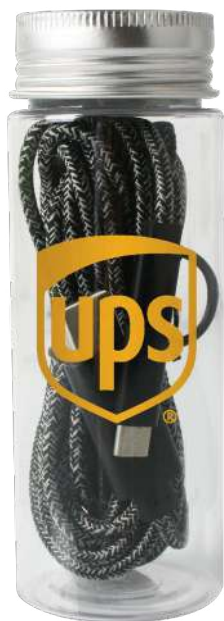

Dimensiones:

3.5 cm (Fren.) X 17.7 cm (Alt.) X 1 cm (Prof.) X 24 grs. (Peso)

EL92063 Cable Cargador 3 en 1 Long

Cable Cargador de 3 metros de largo cuenta con 3 entradas diferentes: Type C, Iphone y Micro USB. Incluye bote de plástico para guardarlo fácilmente.