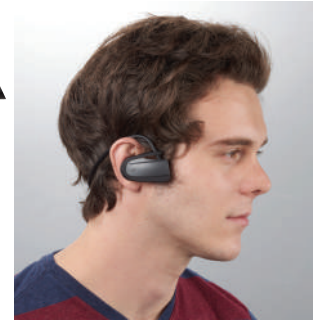

Dimensiones:
53.3 cm (Fren.)

EL12321

Audífonos Bluetooth Headset Sprinter

Audífonos con duración continua de hasta 3 horas con volumen máximo. Los controles de música están posicionados en las almohadillas. Incluye micrófono para contestar o hacer llamadas. Tiempo de carga: 1 hr. Bluetooth con alcance de 10 metros.