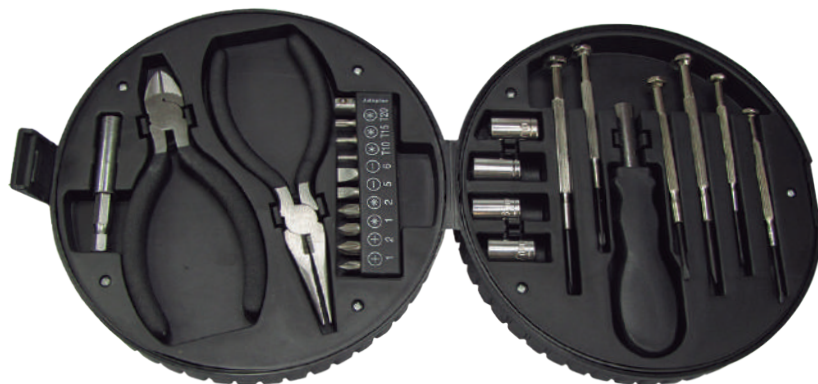

HR55519

Set de Herramientas Voyage

Set con 24 piezas de herramientas, de acero inoxidable.

Dimensiones:

5.5 cm (Alt.) X 16 cm (Dia.) X 656 grs. (Peso)