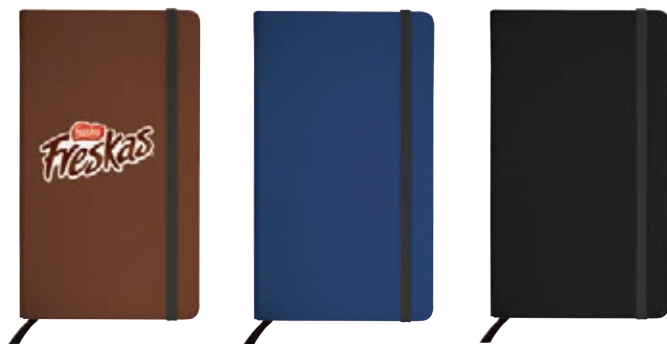

OF36020
Libreta Mind Plus

Libreta de papel Satín, con 80 hojas rayadas, separador y banda elástica.

Dimensiones:

12 cm (Fren.) X 21 cm (Alt.) X 1.3 cm (Prof.) X 230 grs. (Peso)