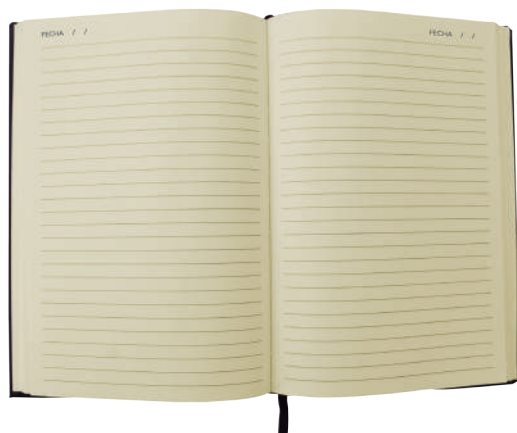

OF36091 Libreta Rocky

Libreta de pasta suave de material termo PU con acabado metalizado, cuenta con 80 hojas rayadas desprendibles y listón separador de hojas.

Dimensiones:

14 cm (Fren.) x 21 cm (Alt.) x 1 cm (Prof.) x 256 grs. (Peso)