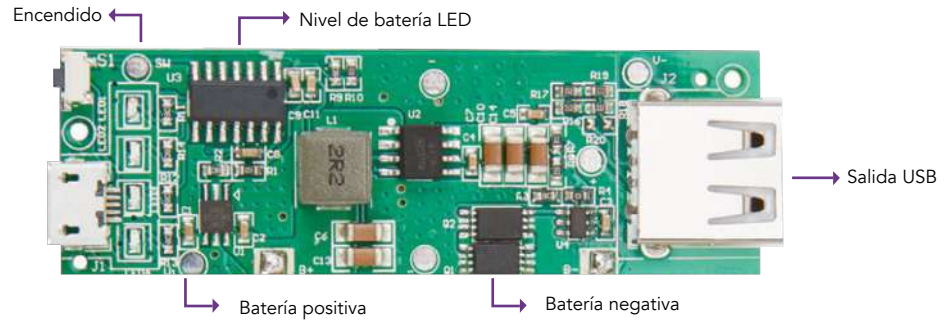

NUESTRO ESTÁNDAR DE CALIDAD

Protección en sobrecargas:

Asegura que la batería no llegue a sobrecargarse cuando se carga por un periodo largo de tiempo, las baterías que no cuentan con esta protección suelen generar incendios o explotar mientras se están cargando.

Protección anti-descarga:

Si una batería se descarga por completo es imposible volverse a cargar, esta protección asegura que siempre tenga un porcentaje de carga con la finalidad de que la batería tenga una larga vida de uso.

Protección corto circuito:

Si llega a tener algún corto circuito interno, la batería se apagará sin correr ningún riesgo o peligro para el usuario o el aparato electrónico conectado.

Protección alto voltaje:

Asegura que el aparato electrónico conectado a la batería nunca será dañado por sobre voltaje.