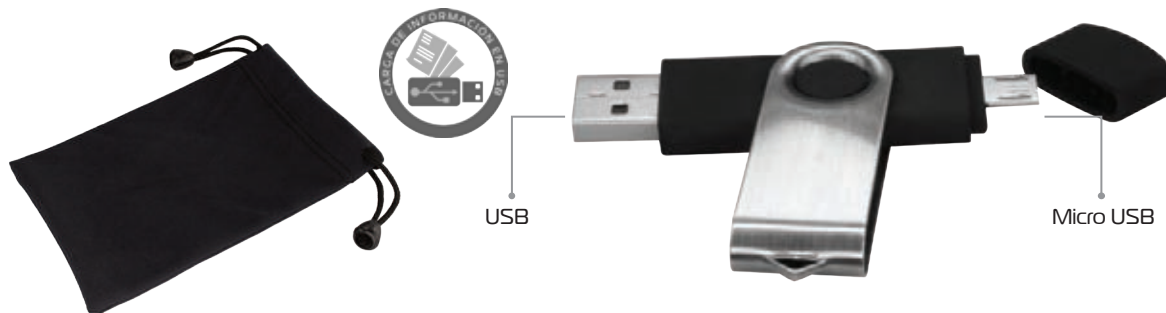

Dimensiones:

2.2 cm (Fren.) X 15 grs. (Peso)

EL42813 Bolígrafo con Memoria USB Max

Material metálico con memoria USB de 8 GB desprendible y entrada micro USB para transferencia de datos y punta touch. Incluye caja de regalo.

Dimensiones:

14 cm (Alt.) X 1.6 cm (Dia.) X 35 grs. (Peso)

*Consulta con tu ejecutivo acerca del servicio de carga de información en USB.