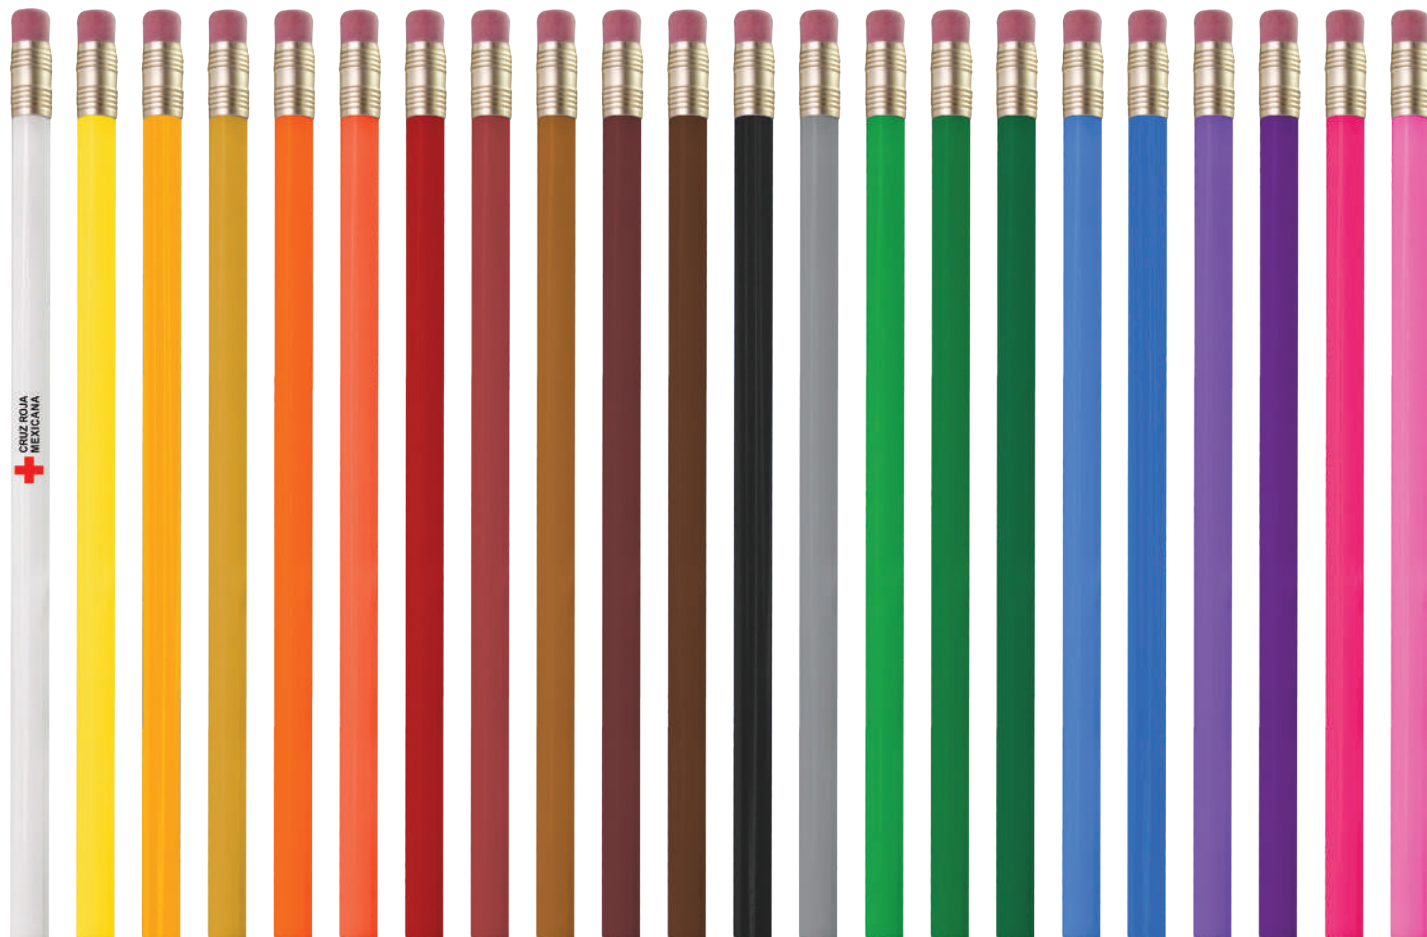

Escritura

ES61005 Lápiz Write

Lápiz redondo de madera de grafito con casquillo de metal y goma.

Dimensiones:

19 cm (Alt.) X 0.5 cm (Dia.) X 5 grs. (Peso)

Colores diferentes al negro, azul, rojo y blanco sobre pedido, mínimo 10'000 piezas.