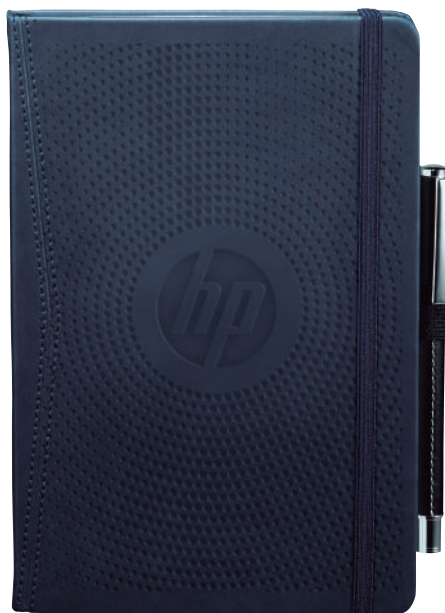

OF31017 Libreta Pocket Pedova JournalBook™

Arillo de bolígrafo elástico. Cierre de elástico integrado. Tapa cosida. Separador de listón que corresponde con el color de la tapa. Bolsillo de acordeón expandible. Incluye 80 hojas de papel. No incluye bolígrafo.

Dimensiones:

14.6 cm (Fren.) X 21.3 cm (Alt.) X 1.6 cm (Prof.)

OF61149 Libreta Ejecutiva JournalBook™

Arillo para bolígrafo, elástico. Separador de listón. Incluye 72 hojas de papel. No incluye bolígrafo.

Dimensiones:

17.8 cm (Fren.) X 25.4 cm (Alt.) X 2.5 cm (Prof.)