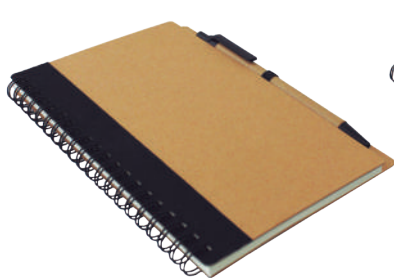

OF32015 Libreta Junior

Libreta de cartón ecológico de 70 hojas recicladas rayadas. Incluye bolígrafo de cartón tinta negra.

Dimensiones:
13 (Fren.) X 17 cm (Alt.)

OF36077 Libreta Memory

Libreta de papel reciclado, con notas adhesivas y 70 hojas rayadas.

Dimensiones:
15 cm (Fren.) X 17.7 cm (Alt.) X 1 cm (Prof.) X 170 grs. (Peso)