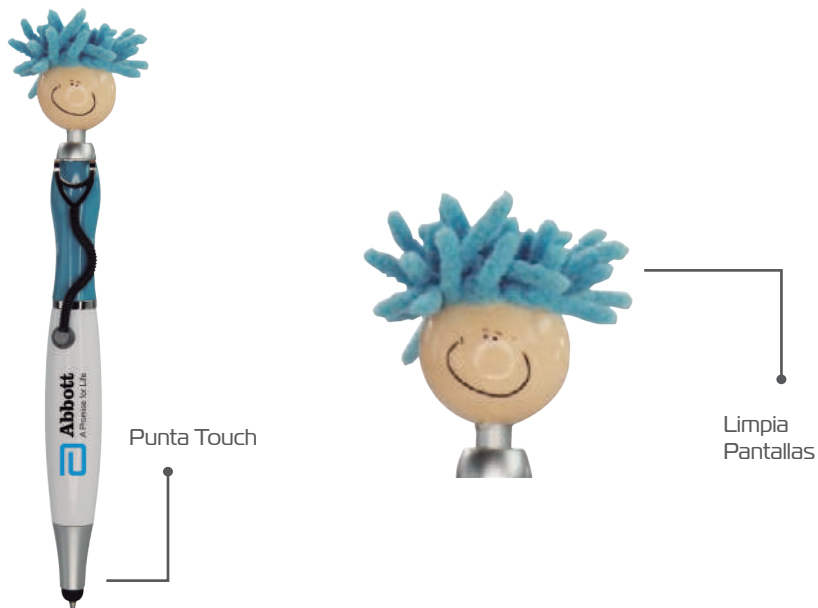

De gel con diseño clásico y sobrio con detalle en cromo, en plástico y con tapa, acabado soft touch.

Dimensiones:

14.5 cm (Alt.) X 1.3 cm (Dia.) X 16 grs. (Peso)

ES13015 Bolígrafo Splash

Bolígrafo de plástico con tinta negra, con marcador de cera amarillo.

Dimensiones:

14 cm (Alt.) X 1.4 cm (Dia.) X 20 grs. (Peso)

Limpia
Pantallas

Punta Touch

ES11167 Bolígrafo Fun (Touch)

Bolígrafo Fun con mop head, (Limpia pantallas) con corbata y punta touch.

Dimensiones:

15.5 cm (Alt.) X 1.1 cm (Dia.) X 14 grs. (Peso)

Punta Touch

Limpia
Pantallas

ES11165 Bolígrafo Fun Doctor (Touch)

Bolígrafo Dr Fun con mop head, (Limpia pantallas) con estetoscopio y punta touch.

Dimensiones:

15.5 cm (Alt.) X 1.1 cm (Dia.) X 14 grs. (Peso)