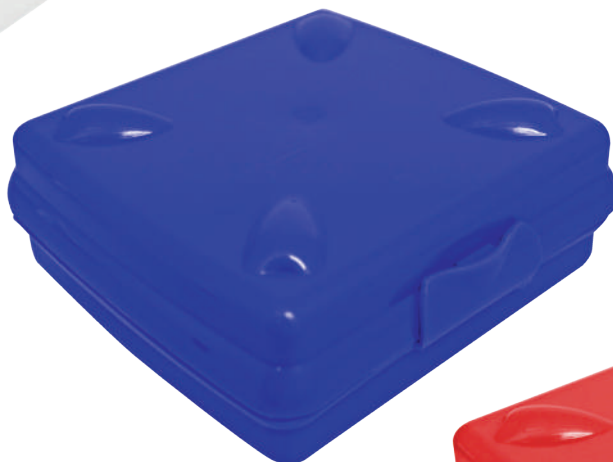

HO81007 Sandwichera

Material plástico grado alimenticio acabado solido cuenta con broche de seguridad.
libre de BPA

Dimensiones:

13 cm (Fren.) X 5 cm (Alt.) X 82 grs. (Peso)

*Compra mínima de 20,000 pz, tiempo de entrega de 4 semanas.