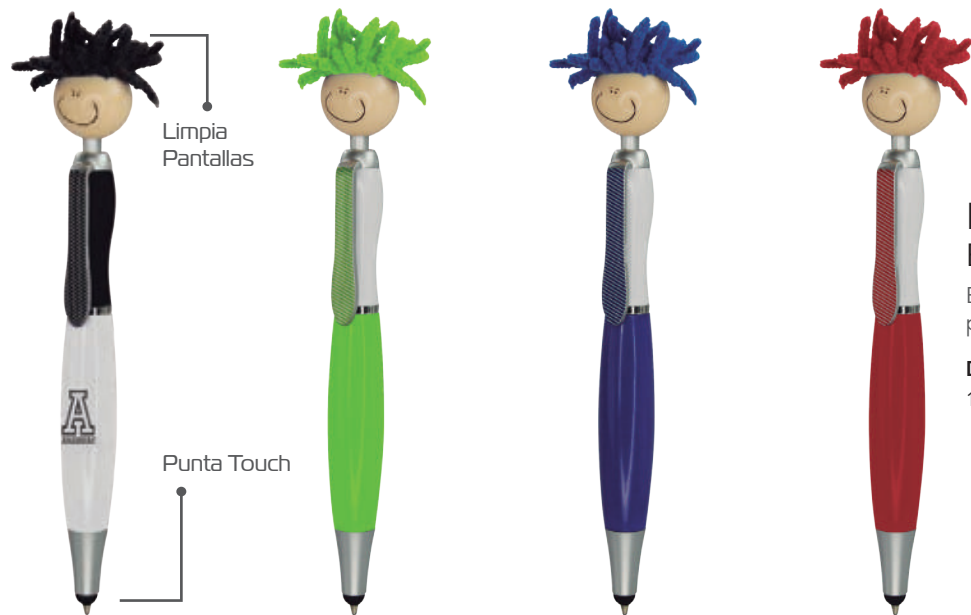

Tinta
Azul

ES13053

Bolígrafo Super Touch Stylus

Bolígrafo de tinta negra, sistema retráctil con grip para fácil escritura y punta stylus.

Dimensiones:

15 cm (Alt.) X 1.7 cm (Dia.) X 17 grs. (Peso)

ES11175 Bolígrafo Personality

De gel con diseño clásico y sobrio con detalle en cromo, en plástico y con tapa, acabado soft touch.

Dimensiones:

14.5 cm (Alt.) X 1.3 cm (Dia.) X 16 grs. (Peso)

ES13015 Bolígrafo Splash

Bolígrafo de plástico con tinta negra, con marcador de cera amarillo.

Dimensiones:

14 cm (Alt.) X 1.4 cm (Dia.) X 20 grs. (Peso)

Limpia
Pantallas

Punta Touch

ES11167 Bolígrafo Fun (Touch)

Bolígrafo Fun con mop head, (Limpia pantallas) con corbata y punta touch.

Dimensiones:

15.5 cm (Alt.) X 1.1 cm (Dia.) X 14 grs. (Peso)