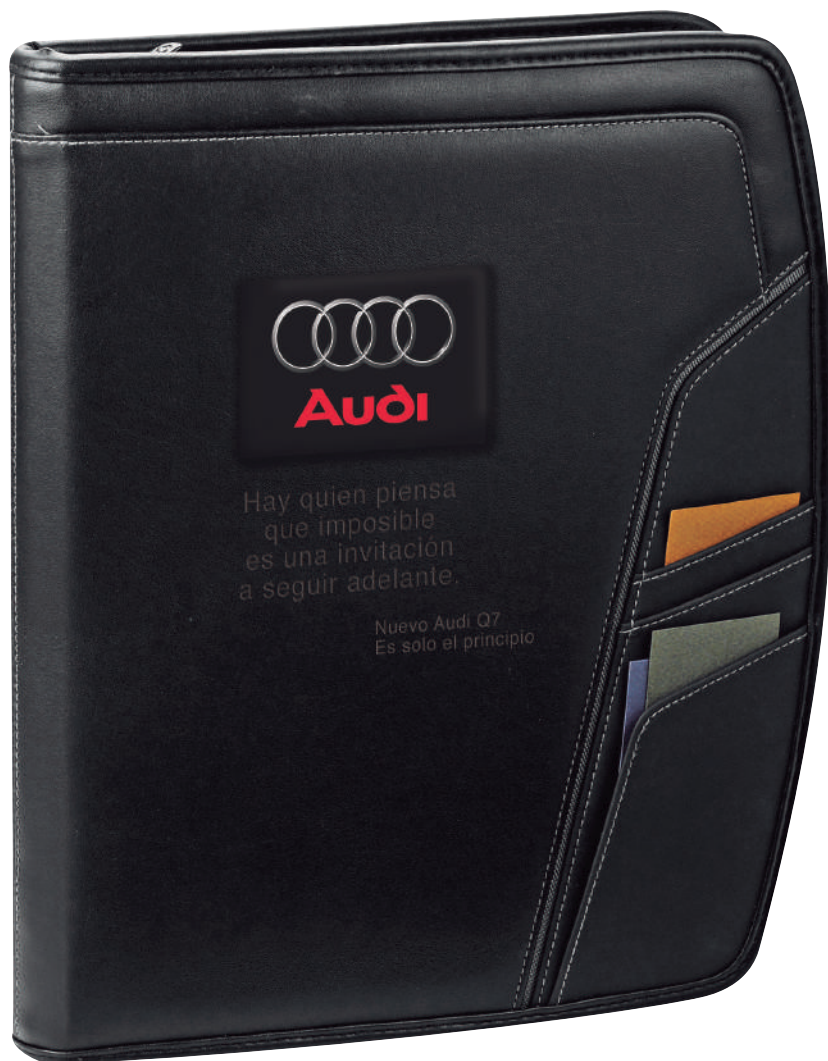

OF61151 Carpeta Precision

Sistema de cerrado. Bolsillo frontal. 3 compartimentos de tarjetas de presentación en tapa frontal. El interior incluye calculadora solar de 2.25" X 4.25", bolsillo de documentos, 4 sujetadores de bolígrafos, ventana de identificación, 3 compartimentos de tarjetas de presentación, sujetador de malla de teléfono celular y 4 sujetadores de memoria USB, Incluye un bloc de notas tamaño carta.

Dimensiones:

32.4 cm (Fren.) X 25.4 cm (Alt.) X 2.5 cm (Prof.)