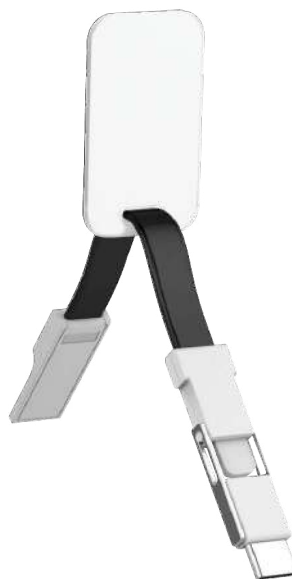

Dimensiones:

11 cm (Fren.) X 2.5 cm (Alt.) X 1.5 cm (Prof.) X 8 grs. (Peso)