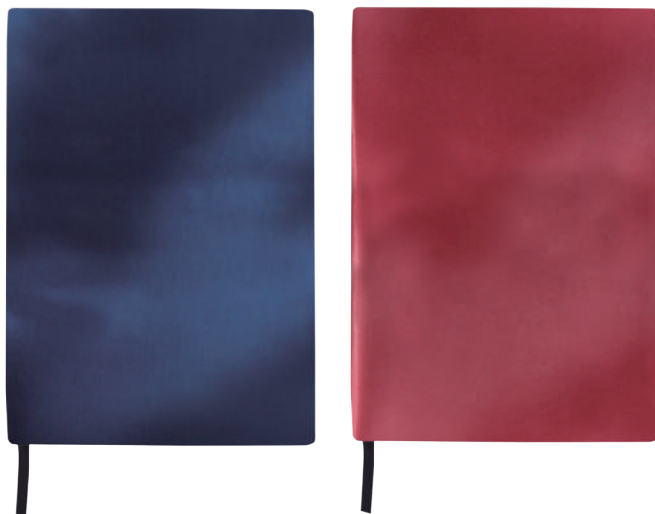

OF36091 Libreta Rocky

Libreta de pasta suave de material termo PU con acabado metalizado, cuenta con 80 hojas rayadas desprendibles y listón separador de hojas.

Dimensiones:

14 cm (Fren.) x 21 cm (Alt.) x 1 cm (Prof.) x 256 grs. (Peso)