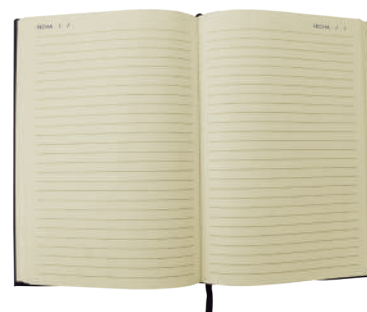

OF36087 Libreta Handy

Libreta de pasta dura, material PU con patrón, cuenta con 80 hojas rayadas desprendibles y listón separador.

Dimensiones:
14 cm (Fren.) x 21 cm (Alt.) x 1 cm (Prof.) x 256 grs. (Peso)