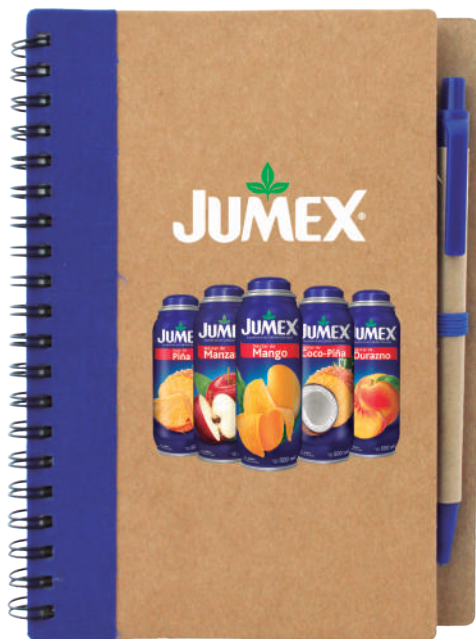

Set de Marcadores Lucent

Set de 3 marcadores en estuche de plástico, mecanismo twist, nunca se secan.

Dimensiones:

8.7 cm (Alt.) X 5.2 cm (Prof.)

RE35303

Reloj de Escritorio Tempus

Reloj de escritorio multifunciones cuenta con alarma, termómetro, calendario, luz LED. No incluye baterías.

Dimensiones:

6.5 cm (Fren.) X 6.5 cm (Alt.) X 6.6 cm (Prof.) X 100 grs. (Peso)

OF32015 Libreta Junior

Libreta de cartón ecológico de 70 hojas recicladas rayadas. Incluye bolígrafo de cartón tinta negra.

Dimensiones:
13 (Fren.) X 17 cm (Alt.)