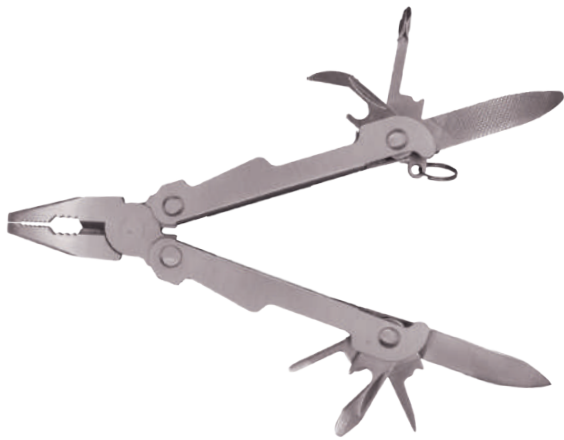

HR53309

Herramienta Multiusos Impetus

Herramienta de acero inoxidable con pinzas, desarmador de cruz y plano, cortador de alambre, lima, cuchillo, abrelatas y regla.

Dimensiones:

11.3 cm (Fren.) X 6.5 cm (Alt.) X 1 cm (Prof.) X 75 grs. (Peso)

HR53301

Herramienta Multiusos Strong

Herramienta de acero inoxidable con seguro en ambos lados, desarmador de cruz y plano, navaja, sierra, cascanueces, lima, abrelatas, pelador y cortador de cables, cuña y pinzas.

Dimensiones:

6.5 cm (Fren.) X 15.5 cm (Alt.) X 2 cm (Prof.) X 113 grs (Peso)