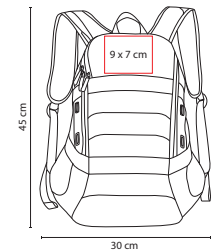

## SIN 101

MOCHILA KLEINE

Material: Poliéster

Medida: 30 x 45 x 16 cm

Área de Impresión: 9 x 7 cm

Técnica de Impresión: Bordado / Serigrafía

Colores: Negro

Mochila Bluetooth. Bolsa frontal. Bolsa principal con compartimento para laptop. Tirantes y respaldo acolchonados, tirante con aditamento especial para colgar lentes y bolígrafo. Tirante con compartimento con salida USB (se requiere conectar a una batería auxiliar) para cargar smartphone y dispositivo bluetooth de reproducción de audio y llamada. Salida USB y de audio de 3.5 mm. Batería auxiliar no incluida.