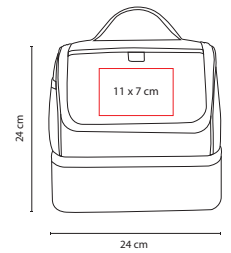

Interior plastificado. Bolsa principal y frontal.
Bolsa lateral de malla. Doble compartimento con cierre.