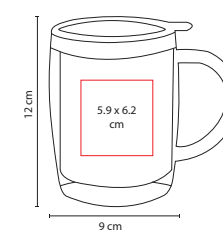

V

T

Y

A

N

Doble pared. Incluye válvula de seguridad giratoria con tapa de presión.