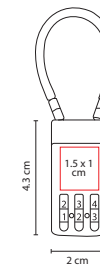

LAP 009

LÁMPARA LUX

Material: Plástico
Medida: 2 x 17 cm
Área de Impresión: 1 x 3 cm
Técnica de Impresión: Serigrafía
Colores: Gris

LAP 010

CONCENTRADOR DE PUERTOS USB HEZE

Material: Plástico
Medida: 4.5 x 14.5 cm
Área de Impresión: 2.5 cm Diámetro
Técnica de Impresión: Tampografía
Colores: Blanco

BLQ 001

CANDADO SARY

Material: Plástico
Medida: 2 x 4.3 cm
Área de Impresión: 1.5 x 1 cm
Técnica de Impresión: Serigrafía
Colores: Blanco