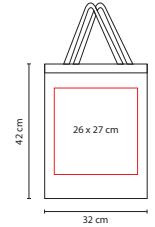

☒ SIN 320

BOLSA LAPA

Material: Tejido de Papel Kraft
Medida: 30 x 33 x 13.5 cm
Área de Impresión: 20 x 20 cm
Técnica de Impresión: Serigrafía
Colores: Beige
Colores GTM: Beige

M

☒ SIN 230

BOLSA ECOLÓGICA ENVIRONMENT

Material: Non Woven
Medida: 32 x 42 x 17.5 cm
Área de Impresión: 26 x 27 cm
Técnica de Impresión: Serigrafía
Colores: A/B/BE/C/M/N/O/R/V
Colores GTM: A/B/BE/C/N/O/R/V