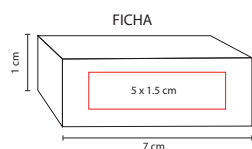

Incluye 60 piezas de madera.