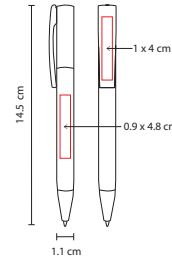

A

SH 1930

BOLÍGRAFO **BALBI**

Material: Plástico

Medida: 1.4 x 13.6 cm

Área de Impresión: 0.5 x 3.5 cm Barril / 0.6 x 3 cm Clip

Técnica de Impresión: Serigrafía

Tinta: Negra

Colores: A/O/R/V

R

V

O

Mecanismo twist.

V

SH 1060

BOLÍGRAFO **TAMY**

Material: Plástico

Medida: 1.1 x 14.5 cm

Área de Impresión: 0.9 x 4.8 cm Barril / 1 x 4 cm Clip

Técnica de Impresión: Serigrafía

Tinta: Negra

Colores: A/N/O/R/V

Colores GTM: A/N/O/R/V

A

N

O

R

Mecanismo twist.

R

SH 1890

BOLÍGRAFO **TAI**

Material: Plástico

Medida: 1.2 x 14.2 cm

Área de Impresión: 0.6 x 6 cm

Técnica de Impresión: Serigrafía / Tampografía

Tinta: Negra

Colores: A/O/P/R/V

Colores GTM: A/O/R/V

P

V

O

A

Mecanismo pulsador.