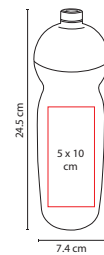

### ANF 045

CILINDRO PAMBOLERO LISO

Material: PET

Medida: 7.4 x 24.5 cm

Área de Impresión: 5 x 10 cm

Técnica de Impresión: Serigrafía / Tampografía

Capacidad: 750 ml

Colores: AS/BS/OS/RS/VS