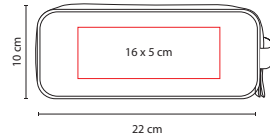

Organizador para accesorios de tecnología con dos compartimentos. Cuenta con divisiones para guardar memoria Micro SD, USB, cables, cargadores, cámara, mouse, etc.