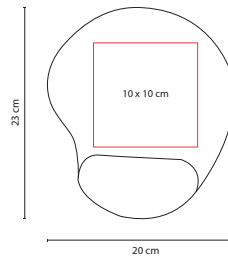

## MOP 007

MOUSE PAD CON GEL

Material: Plástico / Tela  
 Medida: 20 x 23 cm  
 Área de Impresión: 10 x 10 cm  
 Técnica de Impresión: Serigrafía  
 Colores: Negro  
 Colores GTM: Negro

Incluye cojín de gel para descansar la muñeca.