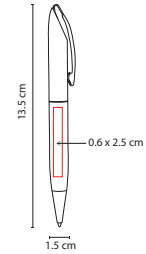

Z E G N O® SH 2710

ESCRITURA

BOLÍGRAFO **LESATH**

Material: Aluminio

Medida: 1.5 x 13.5 cm

Área de Impresión: 0.6 x 2.5 cm

Técnica de Impresión: Láser / Serigrafía

Tinta: Negra

Colores: D/G/S