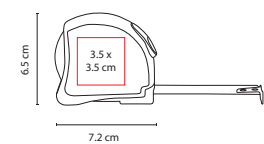

HER 050

FLEXÓMETRO **SILAY**

Material: Acero inoxidable / Plástico
Medida: 7.2 x 6.5 cm
Área de Impresión: 3.5 x 3.5 cm
Técnica de Impresión: Láser / Serigrafía
Colores: Plata