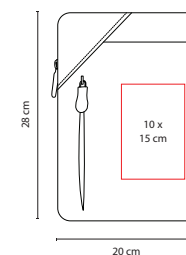

o

TAB 004

FUNDA PARA TABLET **COLETTE**

Material: Neopreno
Medida: 20 x 25 x 1.5 cm
Área de Impresión: 17 x 13 cm
Técnica de Impresión: Serigrafía /
Goteado en Resina
Colores: A/N/O/P/R/V

TAB 006

FUNDA PARA TABLET **DAIKI**

Material: Poliéster
Medida: 20 x 28 cm
Área de Impresión: 10 x 15 cm
Técnica de Impresión: Bordado / Serigrafía
Colores: Gris