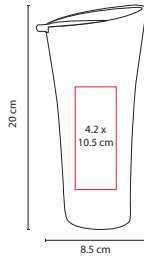

V

TMPS 11

TERMO SPACE

Material: Plástico
Medida: 8.5 x 20 cm
Área de Impresión: 4.2 x 10.5 cm
Técnica de Impresión: Serigrafía / Tampografía
Capacidad: 530 ml
Colores: A/B/N/O/R/V

A

B

N

O

R

Doble pared. Con tapa de presión e interior en color negro.

A

TMPS 12

TERMO KASAI

Material: Plástico
Medida: 6.5 x 20 cm
Área de Impresión: 4 x 10 cm
Técnica de Impresión: Serigrafía / Tampografía
Capacidad: 350 ml
Colores: A/O/R/V
Colores GTM: A/O/R/V

O

R

V

Doble pared. Tapa de rosca con agarradera.