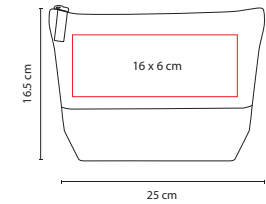

C

DAM 003

COSMETIQUERA LOIRA

Material: Poliéster / Curpiel
Medida: 21 x 12 x 5 cm
Área de Impresión: 14 x 6 cm
Técnica de Impresión: Serigrafía
Colores: A/C/N
Colores GTM: A/C/N

A

N

N

DAM 030

COSMETIQUERA LEXY

Material: Algodón
Medida: 25 x 16.5 cm
Área de Impresión: 16 x 6 cm
Técnica de Impresión: Serigrafía
Colores: N/P

P