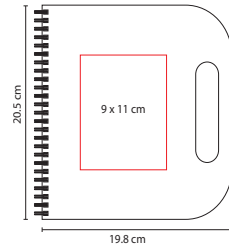

70 Hojas de raya. Incluye notas adhesivas, bolígrafo ecológico, compartimento para tarjetas y espiral metálico doble.