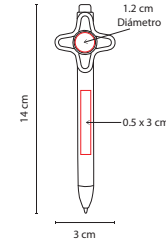

SH 2460

BOLÍGRAFO BOUVET

Material: Plástico
Medida: 3 x 14 cm
Área de Impresión: 0.5 x 3 cm Barril / 1.2 cm Diámetro
Técnica de Impresión: Goteado en Resina / Serigrafía
Tinta: Negra
Colores: A/B/R