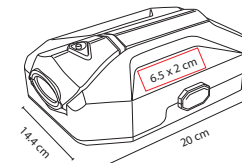

Contiene pinzas de punta, lámpara desmontable de 13 LEDS (3 pilas AAA no incluidas), flexómetro 1 m, correa ajustable con adaptador para lámpara, 2 desarmadores relojero, dado extensión, desarmador, 10 puntas para desarmador, 3 llaves hexagonales y cúter.