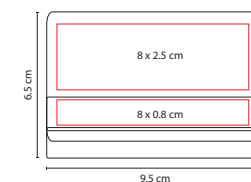

☒ M 8600

TARJETERO **GANGKHAR**

Material: Aluminio
Medida: 3.5 x 8.2 cm Llavero /
6 x 9.5 cm Tarjetero
Área de Impresión: 1 x 2.5 cm Llavero /
4 x 7 cm Tarjetero
Técnica de Impresión: Láser / Serigrafía
Colores: Gris

☒ M 83450

TARJETERO **HAUT**

Material: Curpiel / Metal
Medida: 9.5 x 6.5 cm
Área de Impresión: 8 x 2.5 cm Curpiel /
8 x 0.8 cm Metal
Técnica de Impresión: Láser /
Serigrafía / Termograbado
Colores: Café