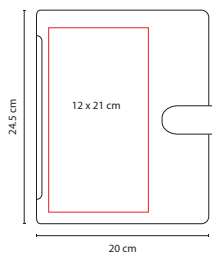

Incluye porta notas de raya con 20 hojas medida 8 x 10.5 cm, elástico para bolígrafo, compartimento para documentos y tarjetas, base con botón y elástico porta tablet. No incluye bolígrafo.