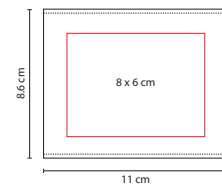

Organizador de tarjetas y credenciales.
Compartimento para billetes.