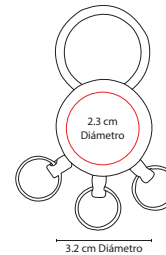

Llavero metálico con tres argollas. Incluye caja individual.