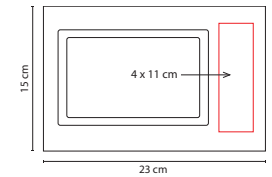

2 Posiciones: horizontal y vertical. Tamaño de la foto 14 x 9 cm.