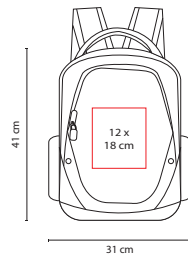

A

☒ SIN 159

MOCHILA CAMBRIDGE

Material: Poliéster

Medida: 35 x 43 x 13 cm

Área de Impresión: 10 x 13 cm

Técnica de Impresión: Bordado / Serigrafía

Colores: A/N/R