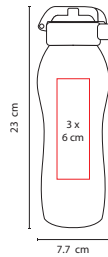

S

TMPS 60

CILINDRO MOLTON

Material: Acero Inoxidable
Medida: 7.7 x 23 cm
Área de Impresión: 3 x 6 cm
Técnica de Impresión: Láser / Tampografía
Capacidad: 650 ml
Colores: A/N/R/S

R

A

N

Incluye válvula de seguridad.

N

TMPS 80

CILINDRO OWEN

Material: Aluminio
Medida: 7.3 x 28 cm
Área de Impresión: 4.8 x 7.8 cm /
4.8 x 3.1 cm
Técnica de Impresión: Láser /
Serigrafía
Capacidad: 860 ml
Colores: A/N/R/S/V

R

V

A

S

Incluye popote-gancho.