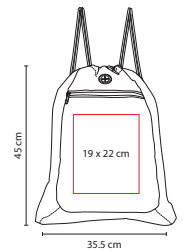

O

SIN 019

BOLSA-MOCHILA **SURF**

Material: Poliéster
Medida: 36.5 x 45 cm
Área de Impresión: 25 x 30 cm
Técnica de Impresión: Serigrafía
Colores: A/B/N/O/R/V
Colores GTM: A/B/N/O/R/V

N

B

A

R

V

Incluye bolsa frontal.

N

SIN 102

BOLSA-MOCHILA **SUNET**

Material: Poliéster
Medida: 35.5 x 45 cm
Área de Impresión: 19 x 22 cm
Técnica de Impresión: Serigrafía
Colores: A/N/R

R

A

Bolsa con cierre frontal. Aditamento especial para audífonos.