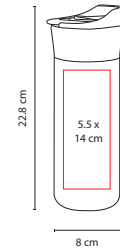

Doble pared. Incluye válvula de seguridad.