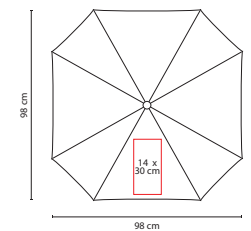

A

PAR 014

PARAGUAS **MURITZ**

Material: Poliéster
Medida: 108 x 108 cm
Área de Impresión: 15 x 30 cm
Técnica de Impresión: Serigrafía
Colores: A/O/R/V

V

O

R

Automático. 16 Paneles y mango de plástico con carabina. Incluye funda con agarradera.

O

PAR 03

PARAGUAS **CUADRADO**

Material: Poliéster
Medida: 98 x 98 cm
Área de Impresión: 14 x 30 cm
Técnica de Impresión: Serigrafía
Colores: A/N/O/R/V/Y

Y

N

V

R

A

Automático. 8 Paneles y mango de plástico. Incluye cordón.