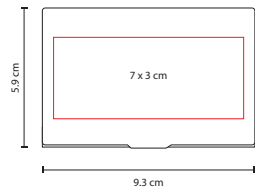

M 83964

TARJETERO **VEKONY**

Material: Aluminio

Medida: 9.3 x 5.9 cm

Área de Impresión: 7 x 3 cm

Técnica de Impresión: Láser / Pantógrafo / Serigrafía

Colores: Plata

Colores GTM: Plata