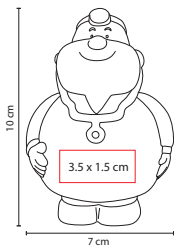

SOC 220

ANTI-STRESS OFICIOS

Material: PU
Medida: 7 x 10 cm
Área de Impresión: 3.5 x 1.5 cm
Técnica de Impresión: Tampografía
Colores: 01/02/03

01
DOCTOR

SOC 066

DOCTOR ANTI-STRESS

Material: PU
Medida: 5 x 10 cm
Área de Impresión: 3 x 2 cm
Técnica de Impresión: Tampografía
Colores: Blanco

SOC 900

ANTI-STRESS WORK

Material: PU
Medida: 7 x 4.5 cm
Área de Impresión: 3 x 2 cm
Técnica de Impresión: Tampografía
Colores: Amarillo