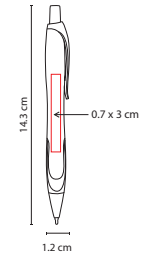

## SH 2055

BOLÍGRAFO **NIESEN**

Material: Plástico

Medida: 1.2 x 14.3 cm

Área de Impresión: 0.7 x 3 cm  
Técnica de Impresión: Serigrafía

Tinta: Azul

Colores: A/N/O/R/V

V