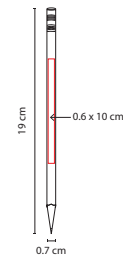

V AM Y B A R N

Lápiz punta 2B, No. 2.

DPO 008

LÁPIZ DE MADERA

Material: Madera
Medida: 0.7 x 19 cm
Área de Impresión: 0.6 x 10 cm
Técnica de Impresión: Serigrafía
Colores: A/AM/B/N/R/V/Y
Colores GTM: A/AM/B/N/R/V/Y