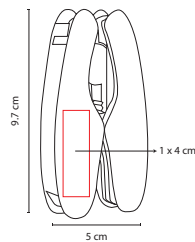

### HER 018

PINZAS YAVIA

Material: Metal  
Medida: 5 x 9.7 cm

Área de Impresión: 1 x 4 cm

Técnica de Impresión: Pantógrafo / Serigrafía

Colores: Gris Oxford Metalizado

9 Funciones: lima para uñas, navaja, desarmador de cruz, destapador con desarmador plano, pinzas, navaja de hoja curva, desarmador plano, serrucho, navaja dentada. Incluye funda.