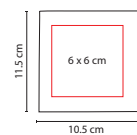

Bolsa mágica plegable. Incluye compartimento interno.