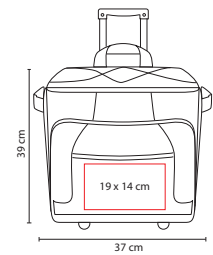

## SIN 063

HIELERA TROLLEY **OSLO**

Material: Poliéster

Medida: 37 x 39 x 33 cm

Área de Impresión: 19 x 14 cm

Técnica de Impresión: Bordado / Serigrafía

Colores: A/O/R

A