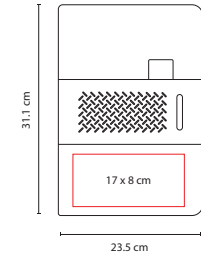

G

Incluye block de raya tamaño A4 con 20 hojas, elástico para bolígrafo, compartimento para documentos y tarjetas. No incluye bolígrafo.