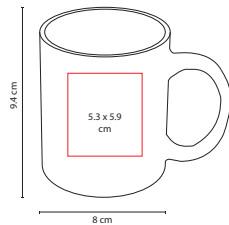

V

TAZA 003

TAZA VERONA

Material: Cerámica

Medida: 8 x 9,4 cm

Área de Impresión: 5,3 x 5,9 cm

Técnica de Impresión: Grabado en Arena /

Serigrafía / Termocalca

Capacidad: 11 Oz

Colores: A/N/R/W/Y

Colores GTM: N/R/Y

Y

N

A

R

Venta caja cerrada de 36 piezas.

G

TAZA 032

TAZA AMPAT

Material: Cerámica

Medida: 8 x 12 cm

Área de Impresión: 5 x 5 cm

Técnica de Impresión: Grabado en Arena /

Serigrafía / Termocalca

Capacidad: 13 Oz

Colores: A/G/O/R/V

R

V

A

O

Incluye caja de regalo. Venta individual.