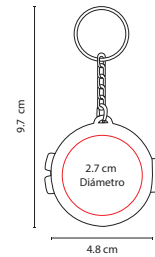

## ☒ PT 017

PASTILLERO LLAVERO **MALIAN**

Material: Plástico  
 Medida: 4.8 x 9.7 cm  
 Área de Impresión: 2.7 cm Diámetro  
 Técnica de Impresión: Serigrafía  
 Colores: A/B/R

1 Compartimento.