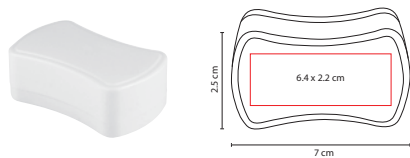

PRO 250

LIMPIA CALZADO **GARSO**

Material: Plástico
Medida: 7 x 2.5 cm
Área de Impresión: 6.4 x 2.2 cm
Técnica de Impresión: Serigrafía
Colores: Blanco

Limpiador de calzado neutro.
Funcional para cualquier color de zapato.