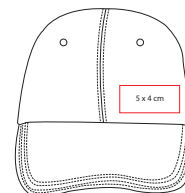

**CAP 009**

GORRA BLUETOOTH

Material: Nylon  
Talla: Unitalla

Circunferencia Interna: 57 cm

Área de Impresión: 5 x 4 cm

Técnica de Impresión: Bordado / Serigrafía

Colores: Negro

Colores GTM: Negro