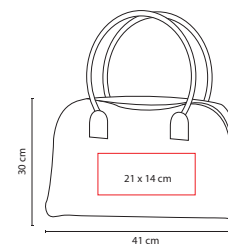

tossh

☒ **SIN 932**

MALETA GALICIA

Material: Poliéster

Medida: 54 x 30 x 18 cm

Área de Impresión: 11 x 8 cm

Técnica de Impresión: Bordado / Serigrafía

Colores: Gris

Bolsa principal con dos compartimentos internos. 2 Bolsas frontales. Compartimento lateral para zapatos. Asa de manos ajustable con función doble para colgar en hombros.

☒ **SIN 184**

MALETA COLOMBO

Material: Poliéster

Medida: 41 x 30 x 14 cm

Área de Impresión: 21 x 14 cm

Técnica de Impresión: Bordado / Serigrafía

Colores: Blanco con Gris