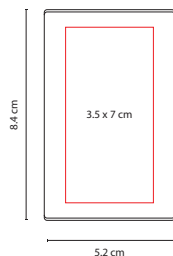

B

HL 6035

PORTA NOTAS **VENTALL**

Material: Plástico
Medida: 5.2 x 8.4 cm
Área de Impresión: 3.5 x 7 cm
Técnica de Impresión: Serigrafía
Tinta: Negra
Colores: A/B/R
Colores GTM: A/B/R

R

A

Incluye mini bolígrafo,
20 notas adhesivas amarillas y bandera de 3 colores.

R

HL 6570

PORTA NOTAS **ANDES**

Material: Cartón
Medida: 10.2 x 8 cm
Área de Impresión: 9 x 6 cm
Técnica de Impresión: Serigrafía
Colores: A/N/R

N

A

Incluye diferentes notas adhesivas: 100 en forma de nube de texto,
25 amarillas y banderas de colores.