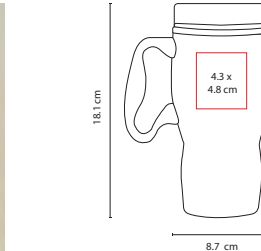

Doble pared. Incluye válvula de seguridad.