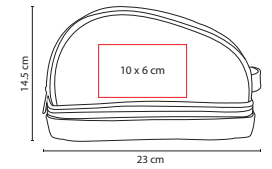

☒ **NES 002**

NECESER **VARESE**

Material: Curpiel

Medida: 23 x 14.5 x 10 cm

Área de Impresión: 10 x 6 cm

Técnica de Impresión: Láser / Serigrafía

Colores: Café

Compartimento inferior con cierre. Asa de curpiel.