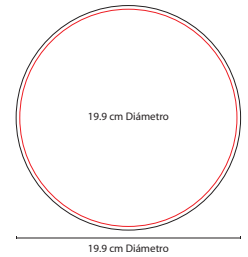

MOP 007

MOUSE PAD CON GEL

Material: Plástico / Tela
Medida: 20 x 23 cm
Área de Impresión: 10 x 10 cm
Técnica de Impresión: Serigrafía
Colores: Negro
Colores GTM: Negro

R

MOP 001

MOUSE PAD REDONDO

Material: Poliuretano
Medida: 19.9 cm Diámetro
Área de Impresión: 19.9 cm Diámetro
Técnica de Impresión: Serigrafía /
Sublimación solo en Color Blanco
Colores: A/B/N/R
Colores GTM: A/B/N/R

A

B

N