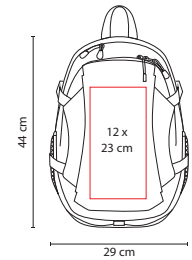

Bolsa principal y frontal. Bolsas laterales de malla. Espacio para laptop.