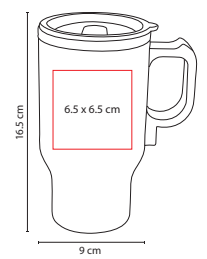

Doble pared. Fuente corriente, adaptador para automóvil y USB, mantiene la temperatura de las bebidas, no calienta. Incluye válvula de seguridad.