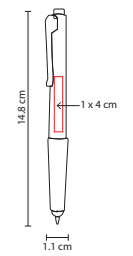

V

SH 1860

BOLÍGRAFO LUNDY

Material: Aluminio

Medida: 1.1 x 13.5 cm

Área de Impresión: 0.7 x 4.5 cm

Técnica de Impresión: Láser / Serigrafía

Tinta: Negra

Colores: A/M/O/R/V

A

M

O

R

Bolígrafo con touch screen y grip antiderrapante.
Mecanismo twist. Incluye funda.

Z E G N O®
E S C R I T U R A

SH 2310

BOLÍGRAFO LINX

Material: Aluminio

Medida: 1.1 x 13.6 cm

Área de Impresión: 0.5 x 3 cm

Técnica de Impresión: Láser / Serigrafía

Tinta: Negra

Colores: A/G/R

G

A

R

Bolígrafo con touch screen y grip antiderrapante.
Mecanismo pulsador. Incluye funda.

G

SH 1015

BOLÍGRAFO GLIT

Material: Plástico

Medida: 1.1 x 14.8 cm

Área de Impresión: 1 x 4 cm

Técnica de Impresión: Serigrafía

Tinta: Negra

Colores: A/G/R/S

Colores GTM: A/G/R/S

R

A

S

Bolígrafo con touch screen y grip antiderrapante.
Mecanismo pulsador.