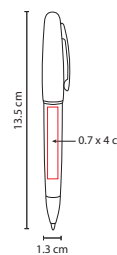

Mecanismo twist. Incluye estuche.