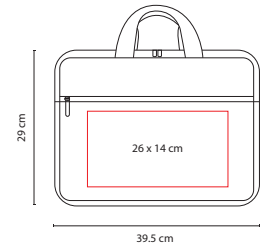

Bolsa principal y frontal. Incluye correa para colgar en hombros y aditamento especial trasero para poner en trolley.