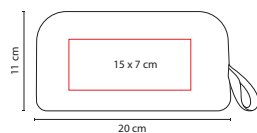

☒ NES 003

NECESER **MYOKO**

Material: Curpiel / Poliéster

Medida: 28 x 12 cm

Área de Impresión: 12 x 9 cm

Técnica de Impresión: Bordado / Serigrafía

Colores: Gris