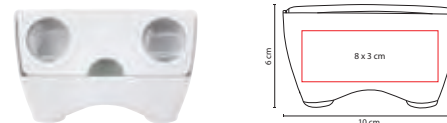

PRO 130

BINOCULARES **BELKA**

Material: Plástico
Medida: 10 x 6 cm
Área de Impresión: 8 x 3 cm
Técnica de Impresión: Serigrafía
Colores: Blanco

Binoculares plegables. Aumento 3X.