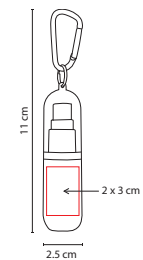

Incluye líquido antibacterial con atomizador y carabina en la tapa. Aroma cítrico.