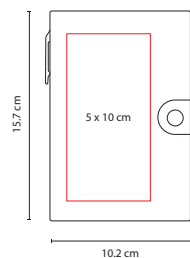

50 Hojas blancas. Incluye broche para cerrar, notas adheribles de diferentes colores y bolígrafo ecológico.