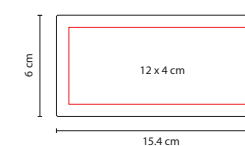

HL 61200

PORTA NOTAS **INZIA**

Material: Cartón / Papel
Medida: 15.4 x 6 cm
Área de Impresión: 12 x 4 cm
Técnica de Impresión: Serigrafía
Tinta: Negra
Colores: Beige
Colores GTM: Beige