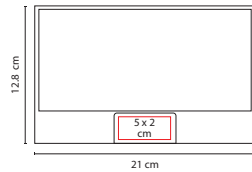

B

Incluye cable auxiliar de 3.5 mm compatible con tablet y smartphone, adaptador de corriente y baterías (3 pilas AA) no incluidas.