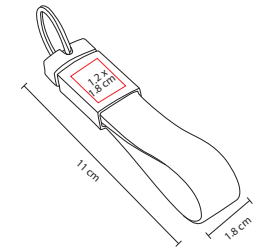

## USB 025

USB MORAY

Material: Metal / Rubber  
 Medida: 1.8 x 11 cm  
 Área de Impresión: 1.2 x 1.8 cm  
 Técnica de Impresión: Láser / Serigrafía  
 Capacidad: 8 GB  
 Colores: A/N/R

N

A

USB Llavero. Incluye caja individual.