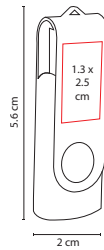

## USB 031

USB FLOPPY

Material: Metal / Rubber  
Medida: 2 x 5.6 cm

Área de Impresión: 1.3 x 2.5 cm

Técnica de Impresión: Láser / Pantógrafo / Serigrafía

Capacidad: 8 GB

Colores: A/M/N/O/P/R/V

Colores GTM: Negro