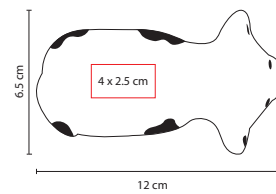

SOC 026

VAQUITA ANTI-STRESS

Material: PU

Medida: 12 x 6.5 cm

Área de Impresión: 4 x 2.5 cm

Técnica de Impresión: Tampografía

Colores: Blanco con Negro

Colores GTM: Blanco con Negro