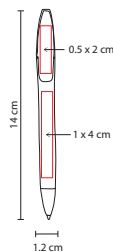

V

GEL 050

BOLÍGRAFO **HIDROGEL**

Material: Plástico

Medida: 1.2 x 14 cm

Área de Impresión: 1 x 4 cm Barril / 0.5 x 2 cm Clip

Técnica de Impresión: Serigrafía

Tinta: Gel Negra

Colores: A/N/R/V

Colores GTM: A/N/R/V

N

R

A

Mecanismo twist.

A

SH 2320

BOLÍGRAFO **ELBING**

Material: Plástico

Medida: 1.1 x 13.8 cm

Área de Impresión: 0.6 x 5 cm

Técnica de Impresión: Serigrafía

Tinta: Azul

Colores: A/N/O/P/R/V

Colores GTM: A/O/R/V

V

O

R

P

N

Mecanismo pulsador.

P

SH 2085

BOLÍGRAFO **ESSEX**

Material: Plástico

Medida: 0.9 x 14 cm

Área de Impresión: 0.5 x 4 cm

Técnica de Impresión: Serigrafía

Tinta: Negra

Colores: A/O/P/V/Y

Colores GTM: A/O/P/V

O

Y

A

V

Bolígrafo neón. Mecanismo pulsador.