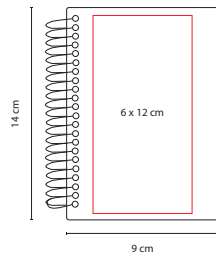

V

HL 1300

LIBRETA **WENDEL**

Material: Cartón / Espiral Plástico
Medida: 9 x 14 cm
Área de Impresión: 6 x 12 cm
Técnica de Impresión: Serigrafía
Colores: A/N/O/R/V

R

A

N

O

90 Hojas de raya.

O

HL 6000

LIBRETA **FUN-WORK**

Material: Espiral Metálico / Plástico
Medida: 10 x 12 cm
Área de Impresión: 5 x 10 cm
Técnica de Impresión: Serigrafía
Tinta: Negra
Colores: A/N/O/R/V
Colores GTM: A/N/R/V

A

N

V

R

60 Hojas de raya. Incluye bolígrafo.