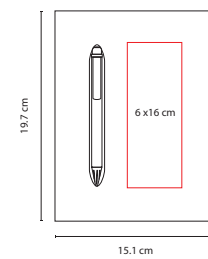

140 Hojas de raya. Incluye bolígrafo.