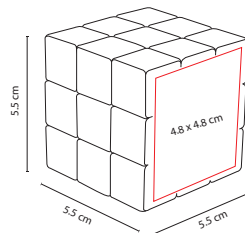

☒ SOC 029

CUBO MULTICOLOR ANTI-STRESS

Material: PU
Medida: 5.5 x 5.5 cm
Área de Impresión: 4.8 x 4.8 cm
Técnica de Impresión: Serigrafía
Colores: Blanco y 5 Colores

5 Caras de color y una cara blanca para impresión.