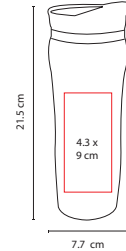

G

TMPS 47

TERMO AREUSE

Material: Acero Inoxidable / Plástico

Medida: 7.2 x 21.8 cm

Área de Impresión: 6 X 4.5 cm

Técnica de Impresión: Láser / Serigrafía / Tampografía

Capacidad: 450 ml

Colores: A/G/R

Colores GTM: A/G/R

T

TMPS 23

TERMO BANGKOK

Material: Acero Inoxidable / Plástico

Medida: 7.7 x 21.5 cm

Área de Impresión: 4.3 x 9 cm

Técnica de Impresión: Serigrafía / Tampografía

Capacidad: 480 ml

Colores: A/N/R/T

Colores GTM: A/R/T

N

R

A

Doble pared. Incluye válvula de seguridad.

R

A

Doble pared. Cuerpo prismático. Incluye válvula de seguridad.