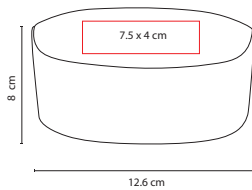

Z 030

BOCINA SANGEN

Material: Plástico / Tela

Medida: 12.6 x 8 cm

Área de Impresión: 7.5 x 4 cm

Técnica de Impresión: Tampografía

Colores: Gris

Colores GTM: Gris