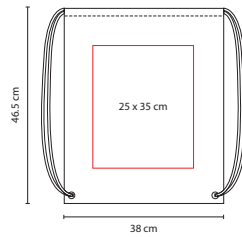

## SIN 021

BOLSA-MOCHILA PRISMA

Material: Poliéster

Medida: 38 x 46.5 cm

Área de Impresión: 25 x 35 cm

Técnica de Impresión: Serigrafía

Colores: A/B/N/O/P/R/V/Y

Colores GTM: A/B/N/O/P/R/V/Y