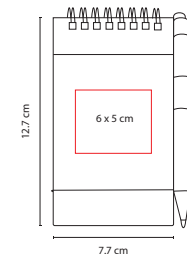

HL 130

LIBRETA **MARNE**

Material: Cartón / Espiral Metálico

Medida: 9.8 x 9.8 cm

Área de Impresión: 6 x 6 cm

Técnica de Impresión: Serigrafía

Colores: Beige

Colores GTM: Beige

40 Hojas de raya. Contiene 5 tiras de notas adheribles.
Espiral metálico doble.

HL 2030

LIBRETA **MALIA**

Material: Cartón / Espiral Metálico

Medida: 9.5 x 17 cm

Área de Impresión: 7 x 11 cm Cubierta /

7 x 2.5 cm Interior

Técnica de Impresión: Serigrafía

Tinta: Negra

Colores: Beige

Colores GTM: Beige

20 Hojas de raya. Incluye notas adheribles,
bolígrafo ecológico y espiral metálico doble.

R

HL 2010

LIBRETA ECOLÓGICA **GREEN PLANET**

Material: Cartón / Espiral Metálico / Papel Reciclado

Medida: 7.7 x 12.7 cm

Área de Impresión: 6 x 5 cm

Técnica de Impresión: Serigrafía

Tinta: Negra

Colores: A/N/O/R/V

Colores GTM: A/N/R/V

A

V

O

N

50 Hojas de raya. Incluye bolígrafo ecológico de cartón reciclado.