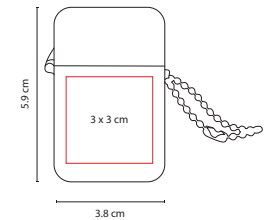

PT 588

VASO PASTILLERO

Material: Plástico
Medida: 7.2 cm Diámetro
Área de Impresión: 6 cm Diámetro
Técnica de Impresión: Serigrafía
Colores: Blanco
Colores GTM: Blanco

R

PT 015

PASTILLERO LURITJA

Material: Plástico
Medida: 3.8 x 5.9 cm
Área de Impresión: 3 x 3 cm
Técnica de Impresión: Serigrafía
Colores: A/B/R

A

B