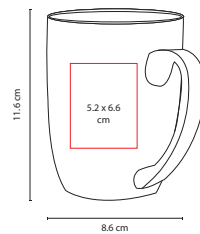

## TAZ 002

TAZA DOLCE

Material: Cerámica  
 Medida: 8.6 x 11.6 cm  
 Área de Impresión: 5.2 x 6.6 cm  
 Técnica de Impresión: Grabado en Arena /  
 Serigrafía / Termocalca  
 Capacidad: 15 Oz  
 Colores: A/N/R/V/Y  
 Colores GTM: R/Y