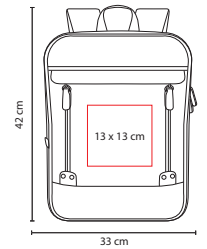

## SIN 965

MOCHILA HAISLA

Material: Poliéster  
 Medida: 33 x 42 x 8.5 cm  
 Área de Impresión: 13 x 13 cm  
 Técnica de Impresión: Bordado / Serigrafía  
 Colores: A/G/O/R

O

G

A

Bolsa con cierres frontales y compartimento para documentos.  
 Bolsa principal con espacio para laptop. Tirantes y espalda acolijnados.