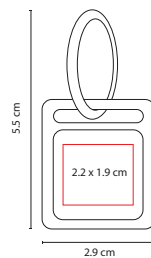

M 63283

LLAVERO **RUBENS**

Material: Metal
Medida: 3.4 x 7.3 cm
Área de Impresión: 2.9 cm Diámetro
Técnica de Impresión: Goteado en Resina /
Grabado Espejo / Serigrafía
Colores: Plata
Colores GTM: Plata