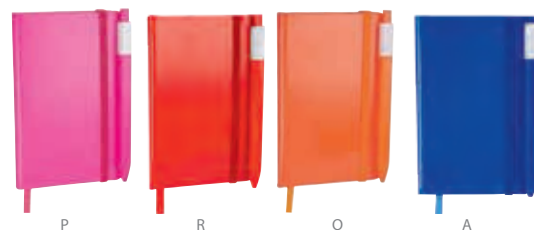

V

HL 090

LIBRETA **KADY**

Material: Plástico

Medida: 9 x 13.8 cm Libreta /
1 x 4 cm Bolígrafo

Área de Impresión: 5 x 11 cm
Técnica de Impresión: Serigrafía

Tinta: Negra

Colores: A/O/P/R/V

A

HL 2720

BLOCK DE NOTAS CON BOLÍGRAFO

Material: Plástico

Medida: 7.9 x 10.5 cm

Área de Impresión: 5 x 8 cm
Técnica de Impresión: Serigrafía

Tinta: Negra

Colores: A/B/O/P/R/V

Colores GTM: A/B/R

B

P

V

O

R

P

R

O

A

80 Hojas de raya. Bolígrafo con clip para insertar en libreta. Colores neón O/P/V

60 Hojas. Incluye bolígrafo.