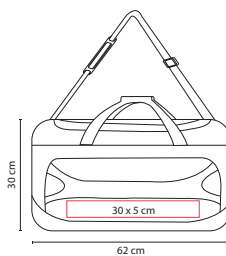

Maleta trolley con bolsa principal y frontal. Incluye asa para colgar en hombros.