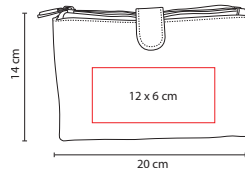

DAM 007

COSMETIQUERA **BRIANA**

Material: Poliéster
Medida: 20 x 14 x 3 cm
Área de Impresión: 12 x 6 cm
Técnica de Impresión: Serigrafía
Colores: A/N/P

2 Compartimentos internos.