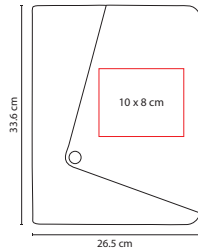

G

Incluye block de raya tamaño A4 con 20 hojas, elástico para bolígrafo, compartimento para smartphone, tablet y tarjetas. No incluye bolígrafo.