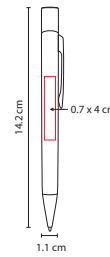

## SH 1150

BOLÍGRAFO ILEK

Material: Plástico  
Medida: 1.1 x 14.2 cm  
Área de Impresión: 0.7 x 4 cm  
Técnica de Impresión: Serigrafía  
Tinta: Negra  
Colores: A/R/S

S

A

Mecanismo twist.

G