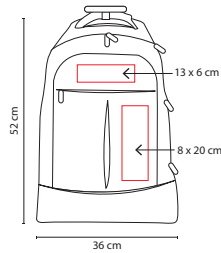

Material: Poliéster  
Medida: 36 x 52 x 25 cm  
Área de Impresión: 13 x 6 cm  
Técnica de Impresión: Serigrafía  
Colores: Negro

Dos bolsas frontales con organizador, 7 compartimentos, espacio para laptop, compartimento para resguardo de tirantes y un compartimento inferior para zapatos.