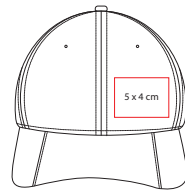

## GEP 006

GORRA AVADI

Material: Poliéster

Talla: Unitalla

Circunferencia Interna: 56 cm

Área de Impresión: 5 x 4 cm

Técnica de Impresión: Bordado /  
Serigrafía

Colores: A/G/N/R