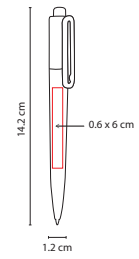

A

SH 1930

BOLÍGRAFO **BALBI**

Material: Plástico

Medida: 1.4 x 13.6 cm

Área de Impresión: 0.5 x 3.5 cm Barril / 0.6 x 3 cm Clip

Técnica de Impresión: Serigrafía

Tinta: Negra

Colores: A/O/R/V

R

V

O

Mecanismo twist.

V

SH 1060

BOLÍGRAFO **TAMY**

Material: Plástico

Medida: 1.1 x 14.5 cm

Área de Impresión: 0.9 x 4.8 cm Barril / 1 x 4 cm Clip

Técnica de Impresión: Serigrafía

Tinta: Negra

Colores: A/N/O/R/V

Colores GTM: A/N/O/R/V

A

N

O

R

Mecanismo twist.

R

SH 1890

BOLÍGRAFO **TAI**

Material: Plástico

Medida: 1.2 x 14.2 cm

Área de Impresión: 0.6 x 6 cm

Técnica de Impresión: Serigrafía / Tampografía

Tinta: Negra

Colores: A/O/P/R/V

Colores GTM: A/O/R/V

P

V

O

A

Mecanismo pulsador.