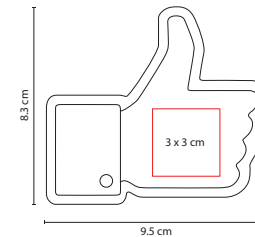

☒ SOC 930

ANTI-STRESS LIKE

Material: PU
Medida: 9.5 x 8.3 cm
Área de Impresión: 3 x 3 cm
Técnica de Impresión: Serigrafía
Colores: Azul con Blanco
Colores GTM: Azul con Blanco