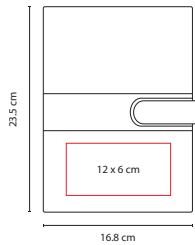

Incluye block de raya tamaño A5 con 88 hojas.
Arillo de 3/4". No incluye bolígrafo.