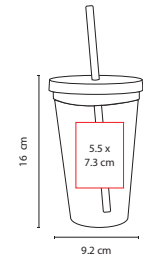

## TMPS 24

VASO EMBASSY

Material: Plástico  
Medida: 9.2 x 16 cm

Área de Impresión: 5.5 x 7.3 cm

Técnica de Impresión: Serigrafía / Tampografía

Capacidad: 500 ml

Colores: A/B/O/R/V

Colores GTM: A/B/R