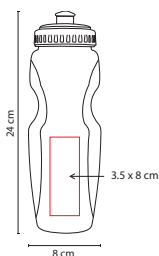

## ANF 039

CILINDRO CORUS

Material: Plástico / Silicón

Medida: 8 x 24 cm

Área de Impresión: 3.5 x 8 cm

Técnica de Impresión: Serigrafía / Tampografía

Capacidad: 625 ml

Colores: A/O/R/V