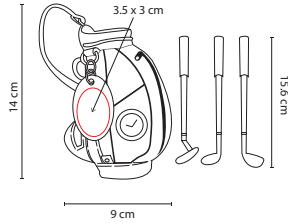

## GLF 01

RELOJ Y PORTAPLUMAS **GOLF**

Material: Curpiel / Metal  
 Medida: 9 x 14 cm  
 Área de Impresión: 3.5 x 3 cm  
 Técnica de Impresión: Láser /  
 Pantógrafo / Serigrafía  
 Colores: Blanco con Negro