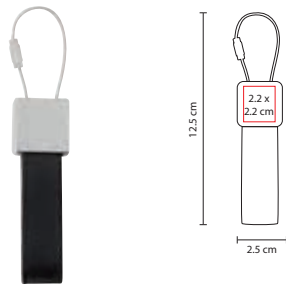

Incluye caja individual.

☒ **M 4060**

LLAVERO **NOX**

Material: Metal / Curpiel  
 Medida: 2.5 x 12.5 cm  
 Área de Impresión: 2.2 x 2.2 cm  
 Técnica de Impresión: Goteado en Resina / Láser  
 Colores: Negro