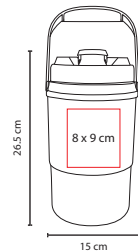

Doble pared. Incluye válvula de seguridad y agarradera.