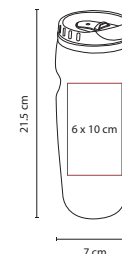

Doble pared. Incluye válvula de seguridad.