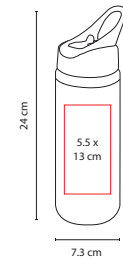

## TMPS 103

CILINDRO BANNAYA

Material: Aluminio

Medida: 7.3 x 24 cm

Área de Impresión: 5.5 x 13 cm

Técnica de Impresión: Láser / Serigrafía / Tampografía

Capacidad: 700 ml

Colores: A/G/R