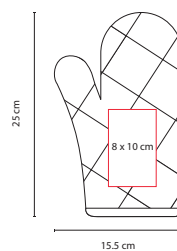

KTC 100

SET DE CUCHILLOS CORVI

Material: Acero / Madera / Plástico
Medida: 5 x 22 cm
Área de Impresión: 3.5 x 9 cm Base / 1 x 6 cm Mango
Técnica de Impresión: Láser / Serigrafía
Colores: Beige Base / Negro Cuchillos