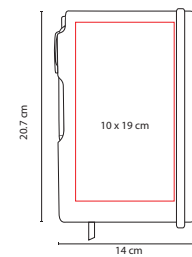

V

HL 2100

LIBRETA BOK

Material: Curpiel
Medida: 15 x 21 cm
Área de Impresión: 6 x 13 cm
Técnica de Impresión: Láser /
Serigrafía / Termograbado
Colores: A/C/N/O/R/V

C

O

A

N

R

80 Hojas de raya. Libreta con broche magnético y separador de hojas.

G

Z E G N O®

HL 030

LIBRETA KENYA

Material: Curpiel
Medida: 14 x 20.7 cm
Área de Impresión: 10 x 19 cm
Técnica de Impresión: Serigrafía / Termograbado
Tinta: Negra
Colores: A/G/N/R
Colores GTM: A/G/R

N

A

R

80 Hojas de raya. Incluye separador de hojas y bolígrafo de plástico.