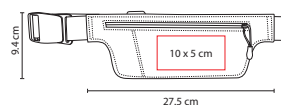

SIN 650

CANGURERA SORS

Material: Poliéster / Algodón
Medida: 27.5 x 9.4 cm
Área de Impresión: 10 x 5 cm
Técnica de Impresión: Serigrafía
Colores: Negro

Compartimento principal y bolsa frontal. Incluye elástico para sujetar a la cintura.