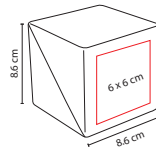

Incluye porta plumas y diferentes notas adhesibles: 500 de diferente color, 25 amarillas y banderas de colores.