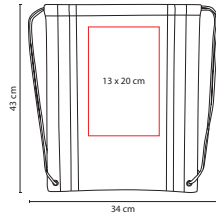

A

SIN 107

BOLSA-MOCHILA **SIMME**

Material: Non Woven
Medida: 34 x 43 cm
Área de Impresión: 13 x 20 cm
Técnica de Impresión: Serigrafía
Colores: A/B/O/R/V

O

V

B

R

Incluye 2 tiras reflejantes.

O

SIN 109

BOLSA-MOCHILA **LANGETEN**

Material: Poliéster
Medida: 36.5 x 45.5 cm
Área de Impresión: 15 x 15 cm
Técnica de Impresión: Serigrafía
Colores: A/O/R/V
Colores GTM: A/R

R

V

A

Incluye bolsa frontal con cierre y tiras reflejantes.