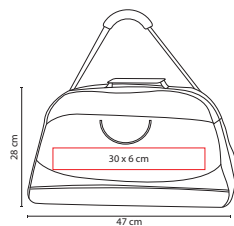

## ☒ SIN 032

MALETA SPORT

Material: Poliéster

Medida: 47 x 28 x 16 cm

Área de Impresión: 30 x 6 cm

Técnica de Impresión: Bordado / Serigrafía

Colores: A/O/R/V

☒ Colores GTM: A/O/R/V