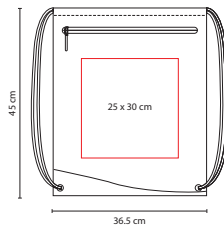

N

B

A

R

V

Incluye bolsa frontal.