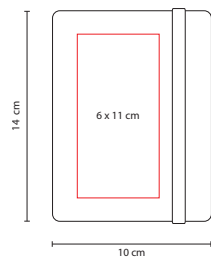

## HL 080

LIBRETA **DUNYA**

Material: Corcho  
 Medida: 10 x 14 cm  
 Área de Impresión: 6 x 11 cm  
 Técnica de Impresión: Láser / Serigrafía  
 Colores: Beige

80 Hojas de raya. Incluye separador de hojas y elástico.