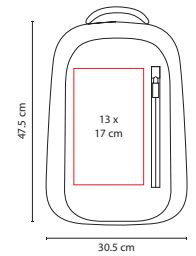

Incluye compartimento para laptop y tablet. Incluye organizador de documentos.
Bolsa principal y frontal. Respaldo y tirantes acojinados.