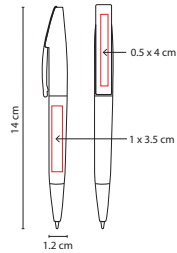

M

V

R

N

O

A

Mecanismo twist.