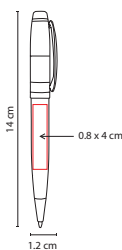

RQ 021

BOLÍGRAFO **NAVAGIO**

Material: Acero Inoxidable

Medida: 1.2 x 14 cm

Área de Impresión: 0.8 x 4 cm

Técnica de Impresión: Grabado Espejo

Tinta: Negra

Colores: Negro

ZEGNO
ESCRITURA