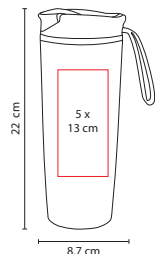

SISTEMA DE SUCCIÓN