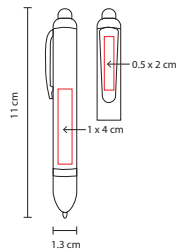

## SH 1310

BOLÍGRAFO COOPER

Material: Plástico  
Medida: 1.3 x 11 cm

Área de Impresión: 1 x 4 cm Barril / 0.5 x 2 cm Clip

Técnica de Impresión: Serigrafía

Tinta: Negra

Colores: A/N/O/R/V/Y

Mecanismo pulsador.