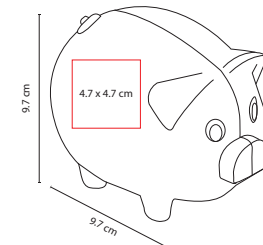

INF 040

ALCANCÍA **PUERQUITO**

Material: Plástico
Medida: 9.7 x 9.7 cm
Área de Impresión: 4.7 x 4.7 cm
Técnica de Impresión: Serigrafía / Tampografía
Colores: BS/PS Sólidos / A/M/O/P/R/V/Y Translúcidos
Colores GTM: BS/PS Sólidos / A/R/V/Y Translúcidos