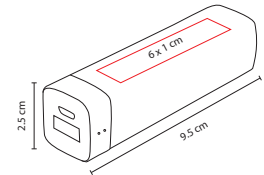

A

R

B

Batería auxiliar para smartphone, capacidad 2600 mAh.
Incluye cable cargador compatible con USB, 30 pin, 8 pin y micro USB.