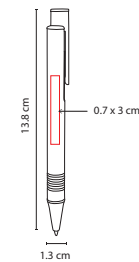

ZEGNO®
ESCRITURA

RQ 700

BOLÍGRAFO ALLIER

Material: Aluminio

Medida: 1.3 x 13.8 cm

Área de Impresión: 0.7 x 3 cm

Técnica de Impresión: Láser / Serigrafía

Tinta: Negra

Colores: A/G/R

R

Mecanismo pulsador. Incluye funda.