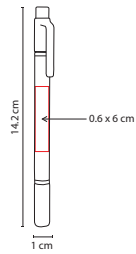

ECO 015

BOLÍGRAFO **KATMAI**

Material: Cartón / Plástico
Medida: 1 x 14.2 cm
Área de Impresión: 0.6 x 6 cm
Técnica de Impresión: Serigrafía
Tinta: Negra
Colores: Amarillo