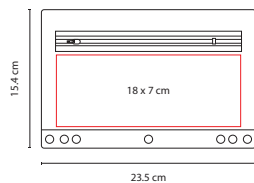

INF 210

BOLSA PORTA LÁPICES **SARGAS**

Material: Vinil
Medida: 23.5 x 15.4 cm
Área de Impresión: 18 x 7 cm
Técnica de Impresión: Serigrafía
Colores: Blanco Frosty
Colores GTM: Blanco Frosty

No incluye colores.