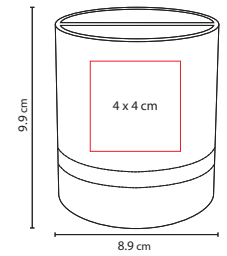

## KTC 045

ORGANIZADOR **RODANO**

Material: Curpiel  
Medida: 8.9 x 9.9 cm  
Área de Impresión: 4 x 4 cm  
Técnica de Impresión: Tampografía  
Colores: Negro

Porta plumas con doble portarretrato. Tamaño de la foto 5 x 7 cm.