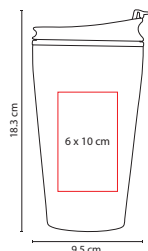

Doble pared. Incluye válvula de seguridad.