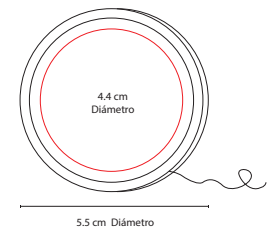

5.5 cm Diámetro