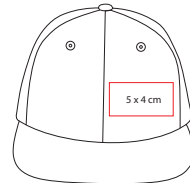

## GEP 001

GORRA STINSON

Material: Algodón  
Talla: Unitalla

Circunferencia Interna: 58 cm

Área de Impresión: 5 x 4 cm

Técnica de Impresión: Bordado / Serigrafía

Colores: A/N/R

Colores GTM: A/R