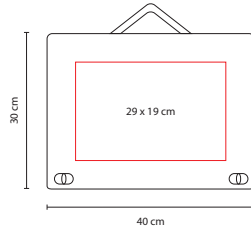

Incluye organizador con 6 compartimentos.