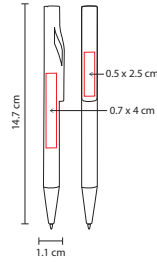

SH 1770

BOLÍGRAFO KADIAN

Material: Plástico
Medida: 1.1 x 14.7 cm

Área de Impresión: 0.7 x 4 cm Barril / 0.5 x 2.5 cm Clip

Técnica de Impresión: Serigrafía

Tinta: Negra

Colores: A/B/R/V

Colores GTM: A/B/R/V