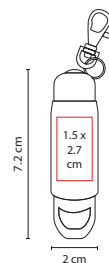

R

☒ LAM 050

LÁMPARA DESTAPADOR LEO

Material: Aluminio

Medida: 2 x 7.2 cm

Área de Impresión: 1.5 x 2.7 cm

Técnica de Impresión: Láser / Pantógrafo / Serigrafía

Colores: A/R/S

Colores GTM: A/R/S

A

S

3 LEDs. Incluye gancho, destapador, cuña abrelatas y batería de botón.

A

☒ DPO 024

LLAVERO TIATU

Material: Aluminio

Medida: 1.4 x 9.5 cm

Área de Impresión: .8 x 6 cm

Técnica de Impresión: Serigrafía

Colores: A/N/R/S

S

N

R

Llavero destapador.