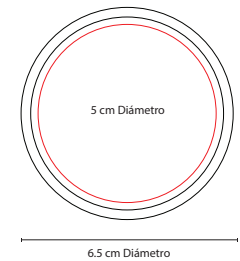

AUD 020

AUDÍFONOS LASCAR

Material: Plástico

Medida: 6.5 x 3.6 cm

Área de Impresión: 5 cm Diámetro

Técnica de Impresión: Serigrafía

Colores: Negro