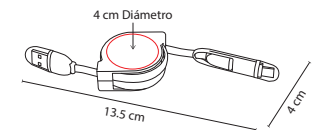

☒ CEL 018

CABLE DHENA

Material: Plástico
Medida: 6.5 x 2.5 cm
Área de Impresión: 2.5 x 1 cm
Técnica de Impresión: Serigrafía
Colores: A/B/R

☒ CEL 033

CABLE FERN

Material: Plástico
Medida: 13.5 x 4 cm
Área de Impresión: 4 cm Diámetro
Técnica de Impresión: Serigrafía
Colores: A/B/R
Colores GTM: Blanco