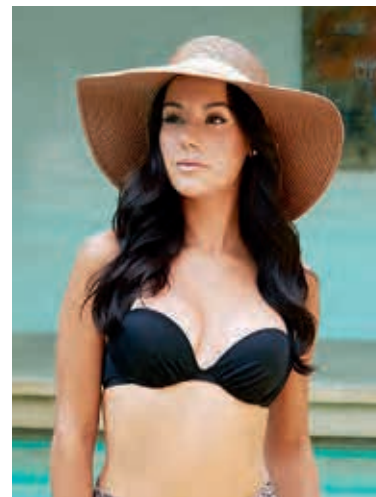

☒ **HAT 002**

SOMBRERO **JUNO**

Material: Paja de Papel

Talla: Unitalla

Circunferencia Interna: 57 cm

Área de Impresión: 15 x 1.5 cm

Técnica de Impresión: Bordado / Serigrafía

Colores: Beige

Colores GTM: Beige