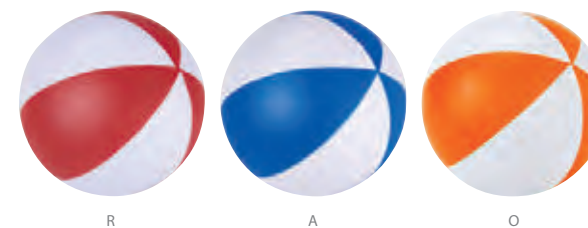

SOC 011-09

CORAZÓN ANTI-STRESS

Material: PU
Medida: 7.3 x 6.7 cm
Área de Impresión: 4.5 x 4 cm
Técnica de Impresión: Tampografía
Colores: Rojo
Colores GTM: Rojo

SOC 011-07

CARITA FELIZ ANTI-STRESS

Material: PU
Medida: 6 cm Diámetro
Área de Impresión: 5 cm Diámetro
Técnica de Impresión: Tampografía
Colores: Amarillo
Colores GTM: Amarillo

V

SOC 920

PELOTA ANTI-STRESS BEACH

Material: PU
Medida: 6.3 cm Diámetro
Área de Impresión: 3 x 1.5 cm
Técnica de Impresión: Tampografía
Colores: A/O/R/V

R

A

O