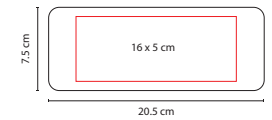

SIN 128

COSMETIQUERA **SELLA**

Material: PVC
Medida: 20.5 x 7.5 x 5.5 cm
Área de Impresión: 16 x 5 cm
Técnica de Impresión: Serigrafía
Colores: A/B/P
Colores GTM: A/B/P