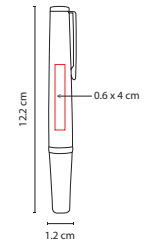

SH 1865

BOLÍGRAFO **KARIBA**

Material: Plástico
Medida: 1.2 x 12.2 cm
Área de Impresión: 0.6 x 4 cm
Técnica de Impresión: Serigrafía
Tinta: Negra
Colores: Gris