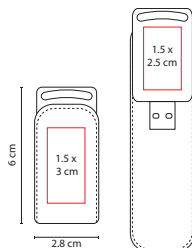

Incluye caja individual.