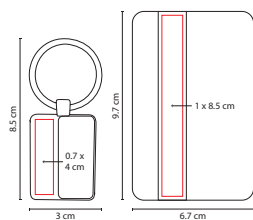

60700

SET DE ESCRITORIO VINSTRA

Material: Curpiel / Metal
Técnica de Impresión: Láser /
Serigrafía
Colores: Negro

Incluye tarjetero, llavero y caja de regalo.