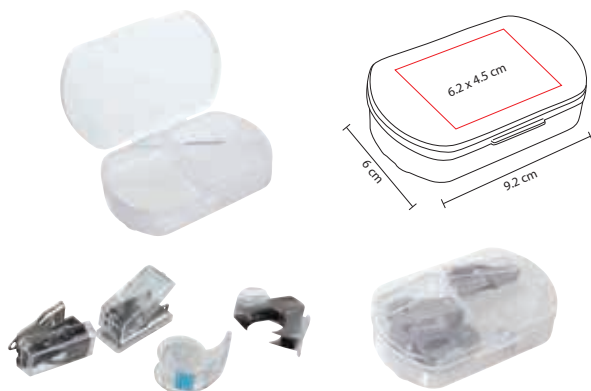

Contiene: Engrapadora, perforadora, despachador de cinta y quita grapas.