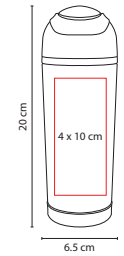

V

TMPS 11

TERMO SPACE

Material: Plástico
Medida: 8.5 x 20 cm
Área de Impresión: 4.2 x 10.5 cm
Técnica de Impresión: Serigrafía / Tampografía
Capacidad: 530 ml
Colores: A/B/N/O/R/V

A

B

N

O

R

Doble pared. Con tapa de presión e interior en color negro.

A

TMPS 12

TERMO KASAI

Material: Plástico
Medida: 6.5 x 20 cm
Área de Impresión: 4 x 10 cm
Técnica de Impresión: Serigrafía / Tampografía
Capacidad: 350 ml
Colores: A/O/R/V
Colores GTM: A/O/R/V

O

R

V

Doble pared. Tapa de rosca con agarradera.