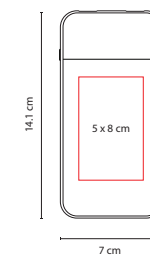

## CRG 025

POWER BANK KIEV

Material: Plástico

Medida: 7 x 14.1 cm

Área de Impresión: 5 x 8 cm

Técnica de Impresión: Serigrafía

Colores: Plata

Batería auxiliar para smartphone, capacidad 10,000 mAh.  
Incluye cable cargador compatible con USB y micro USB. Display indicador de batería.