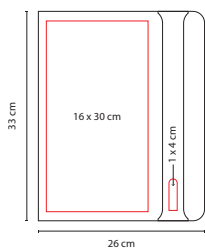

M 81300

CARPETA **RECORD**

Material: Curpiel
Medida: 26 x 33 cm
Área de Impresión: 16 x 30 cm Curpiel /
1 x 4 cm en Placa Metálica
Técnica de Impresión: Láser /
Serigrafía / Termograbado
Colores: Negro
Colores GTM: Negro

Carpeta con cierre y placa metálica.
Incluye block de raya tamaño A4 con 20 hojas.
Incluye elástico para bolígrafo. No incluye bolígrafo.