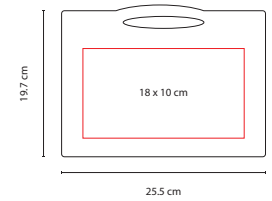

## HER 014

SET DE HERRAMIENTAS **HANCK**

Material: Metal / Plástico  
Medida: 25.5 x 19.7 cm  
Área de Impresión: 18 x 10 cm  
Técnica de Impresión: Serigrafía  
Colores: Blanco con Negro

Colores GTM: Blanco con Negro