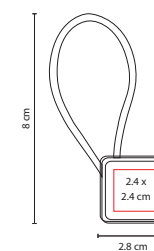

## M 2108

LLAVERO VOLGA

Material: Hule / Metal

Medida: 2.8 x 8 cm

Área de Impresión: 2.4 x 2.4 cm

Técnica de Impresión: Grabado Espejo / Serigrafía

Colores: A/O/N/R/V

O