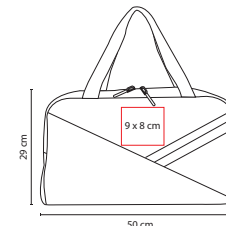

## ☒ SIN 151

MALETA CAIRO

Material: Poliéster

Medida: 50 x 29 x 19 cm

Área de Impresión: 9 x 8 cm

Técnica de Impresión: Bordado / Serigrafía

Colores: A/O/P/R/V

☒ Colores GTM: A/O/R/V