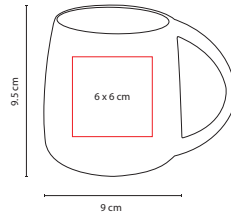

G

TAZ 028

TAZA MORTERATSCH

Material: Porcelana

Medida: 9 x 9.5 cm

Área de Impresión: 6 x 6 cm

Técnica de Impresión: Grabado en Arena /

Serigrafía / Termocalca

Capacidad: 13 Oz

Colores: B/G/N

9.5 cm

9 cm

TAZ 015

TAZA FRISIA

Material: Cerámica

Medida: 8 x 9.6 cm

Área de Impresión: 5.5 x 5.5 cm

Técnica de Impresión: Sublimación /

Serigrafía / Grabado en Arena / Termocalca

Capacidad: 11 Oz

Colores: Blanco

Colores GTM: Blanco

9.6 cm

8 cm

N

B

Venta individual.

Taza para sublimar. Venta caja cerrada de 36 piezas.