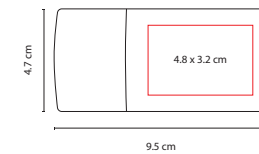

PT 2167

PASTILLERO SAO

Material: Plástico
Medida: 6 x 6 cm
Área de Impresión: 2 x 2 cm
Técnica de Impresión: Serigrafía
Colores: Blanco Frosty

R

PT 100

PASTILLERO GAMMA

Material: Plástico
Medida: 7 cm Diámetro
Área de Impresión: 4.5 cm Diámetro
Técnica de Impresión: Serigrafía
Colores: A/N/R

A

N

PT 2164

PASTILLERO JANS

Material: Plástico
Medida: 9.5 x 4.7 cm
Área de Impresión: 4.8 x 3.2 cm
Técnica de Impresión: Serigrafía
Colores: Blanco
Colores GTM: Blanco