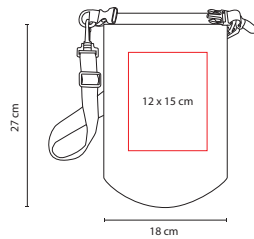

Capacidad 2 litros. Incluye correa.