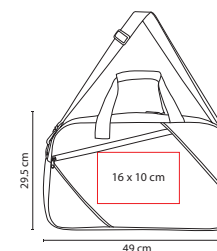

R

SIN 028

MALETA TRAVEL

Material: Poliéster
Medida: 65 x 31 x 25 cm
Área de Impresión: 18 x 14 cm
Técnica de Impresión: Bordado / Serigrafía
Colores: A/R
Colores GTM: A/R

A

Bolsa principal, frontal y 2 laterales. Incluye asa para colgar en hombros.

G

SIN 168

MALETA TABUSH

Material: Poliéster
Medida: 49 x 29.5 x 15 cm
Área de Impresión: 16 x 10 cm
Técnica de Impresión: Bordado / Serigrafía
Colores: A/G/R
Colores GTM: A/R

A

R

Bolsa principal, frontal y 1 compartimento lateral de malla. Incluye asa para colgar en hombros.