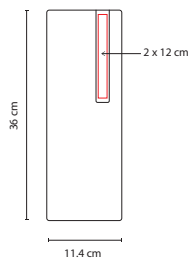

851070

SET PARA VINOS **JUBA**

Material: Madera / Metal

Medida: 11.4 x 36 cm

Área de Impresión: 2 x 12 cm

Técnica de Impresión: Láser / Serigrafía

Colores: Negro

Colores GTM: Negro

98509

SET PARA VINOS **CHATEAU BLANC**

Material: Curpiel / Metal

Medida: 35.5 x 13 cm

Área de Impresión: 9.5 x 6.5 cm

Técnica de Impresión: Láser / Serigrafía

Colores: Negro

Espacio para botella y dos copas (no incluidas) de 8 x 16 cm con sujetadores.
Incluye sacacorchos con navaja, termómetro, boquilla y arillo.

Espacio para una botella. Incluye sacacorchos con navaja, stopper, boquilla y arillo.