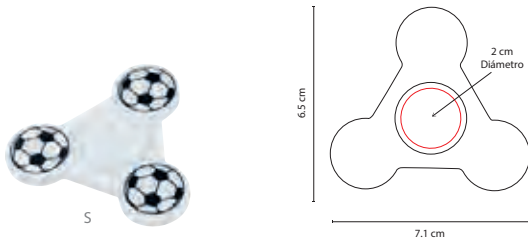

Spinner de 1 balero.