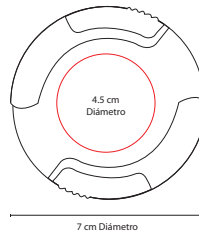

## PT 100

PASTILLERO GAMMA

Material: Plástico  
 Medida: 7 cm Diámetro  
 Área de Impresión: 4.5 cm Diámetro  
 Técnica de Impresión: Serigrafía  
 Colores: A/N/R

A

N

2 Compartimentos.