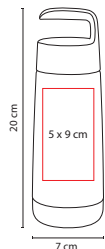

A

TMPS 54

TERMO WIGLEK

Material: Acero Inoxidable / Plástico
Medida: 7 x 20 cm
Área de Impresión: 5 x 9 cm
Técnica de Impresión: Láser / Serigrafía / Tampografía
Capacidad: 260 ml
Colores: A/G/R

G

R

Doble pared. Cerrado al vacío y tapa con agarradera.

R

TMPS 97

TERMO MURRAY

Material: Acero Inoxidable / Plástico
Medida: 6.5 x 22 cm
Área de Impresión: 4.5 x 5 cm
Técnica de Impresión: Serigrafía / Tampografía
Capacidad: 230 ml
Colores: A/N/R

A

N

Doble pared. Cerrado al vacío. Con agarradera.