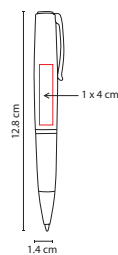

Mecanismo twist. Incluye estuche imantado.