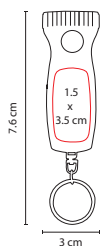

## M 4010

LLAVERO CON LUZ **SENY**

Material: Plástico

Medida: 3 x 7.6 cm

Área de Impresión: 1.5 x 3.5 cm

Técnica de Impresión: Serigrafía / Tampografía

Colores: A/N/O/P/R/V

Colores GTM: A/P/R/V