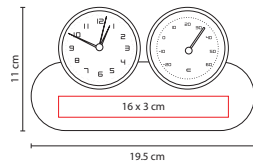

## MK 250

RELOJ VON NEWMAN

Material: Aluminio / Plástico Imitación Madera

Medida: 19.5 x 11 cm

Área de Impresión: 16 x 3 cm

Técnica de Impresión: Serigrafía

Colores: Café

Colores GTM: Café