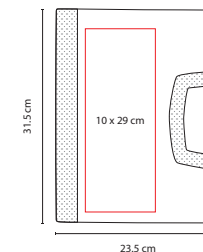

C

M 82400

SOBRE **BEIRUT**

Material: Curpiel
Medida: 34 x 24.5 cm
Área de Impresión: 20 x 9 cm
Técnica de Impresión: Láser /
Serigrafía / Termograbado
Colores: C/N

M 80920

CARPETA PORTA TABLET **LORY**

Material: Curpiel
Medida: 23.5 x 31.5 cm
Área de Impresión: 10 x 29 cm
Técnica de Impresión: Serigrafía / Termograbado
Colores: Negro

Colores GTM: Negro