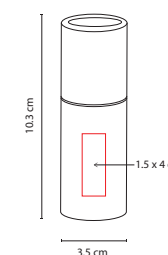

DPO 011-1

COLORES CORTOS

Material: Madera / Caja de Cartón

Medida: 4.6 x 8.8 cm

Área de Impresión: 3 x 4 cm

Técnica de Impresión: Serigrafía

Colores: Blanco

Colores GTM: Blanco

DPO 014

CAJA DE CRAYONES

Material: Cera / Caja de Cartón

Medida: 4.3 x 9.2 cm

Área de Impresión: 3 x 4.5 cm

Técnica de Impresión: Serigrafía

Colores: Blanco

INF 014

CRAYONES CANAIMA

Material: Cartón

Medida: 3.5 x 10.3 cm

Área de Impresión: 1.5 x 4 cm

Técnica de Impresión: Serigrafía

Colores: Beige