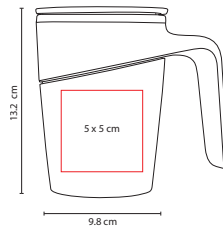

## TAZ 018

TAZA ATBARA

Material: Plástico / Acero Inoxidable  
 Medida: 9.8 x 13.2 cm  
 Área de Impresión: 5 x 5 cm  
 Técnica de Impresión: Serigrafía /  
 Tampografía  
 Capacidad: 16 Oz  
 Colores: Blanco