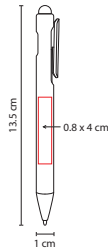

SH 2850

BOLÍGRAFO **LIVENZA**

Material: Plástico

Medida: 1 x 13.5 cm

Área de Impresión: 0.8 x 4 cm

Técnica de Impresión: Serigrafía

Tinta: Negra

Colores: A/R/V

Colores GTM: A/R/V