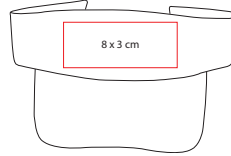

G

CAP 012

VISERA **BAYUDA**

Material: Poliéster

Talla: Unitalla

Área de Impresión: 8 x 3 cm

Técnica de Impresión: Bordado

Colores: A/G/R

R

A

A

CAP 006

VISERA **SUMMER**

Material: Poliéster

Talla: Unitalla

Circunferencia Interna: 57 cm

Área de Impresión: 11 x 3 cm

Técnica de Impresión: Bordado / Serigrafía

Colores: A/B/N/R

B

N

R