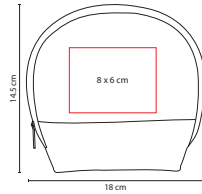

Incluye 4 accesorios de baño: 2 esponjas, cepillo y guante.