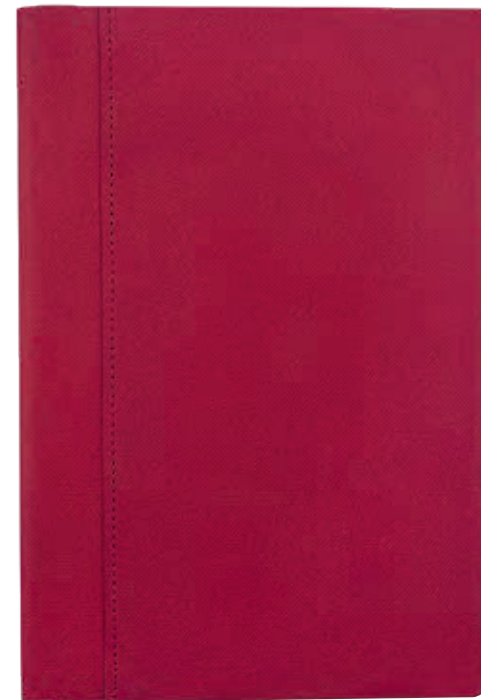

R

Z E G N O®

HL 180

LIBRETA DETTIFOSS

Material: Curpiel
Medida: 14.7 x 21.1 cm
Área de Impresión: 8 x 17 cm
Técnica de Impresión: Termograbado / Láser
Colores: A/N/O/R/V