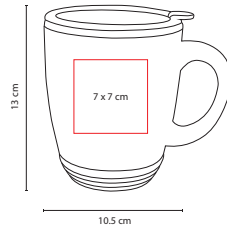

Doble pared.