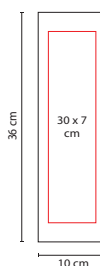

Estuche plegable con imán para una botella.