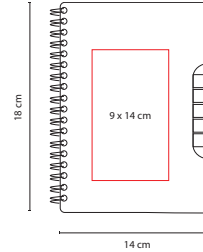

## HL 9050

LIBRETA KORYAK

Material: Cartón / Espiral Metálico

Medida: 14 x 18 cm

Área de Impresión: 9 x 14 cm

Técnica de Impresión: Serigrafía

Tinta: Azul

Colores: Beige