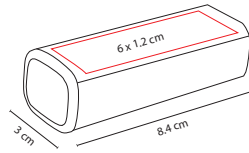

O

V

R

Batería auxiliar para smartphone, capacidad 2200 mAh.
Incluye cable cargador compatible con USB y micro USB. El marco de color enciende al conectarse.