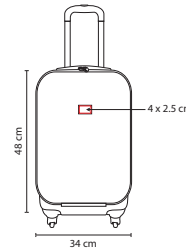

**tossh**

**SIN 091**

MALETA DEVONPORT

Material: Estireno / Poliéster

Medida: 34 x 48 x 19 cm

Área de Impresión: 4 x 2.5 cm

Técnica de Impresión: Láser en Placa Metálica

Colores: Negro