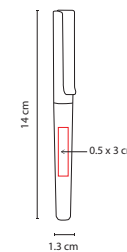

## SH 2230

BOLÍGRAFO **GORELY**

Material: plástico  
Medida: 0.8 x 13.7 cm  
Área de Impresión: 0.4 x 3 cm  
Técnica de Impresión: Serigrafía  
Tinta: Azul  
Colores: A/B/N/R

R

B

N

Mecanismo twist.