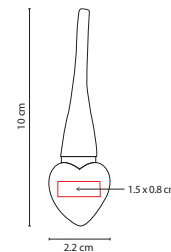

Incluye caja individual.