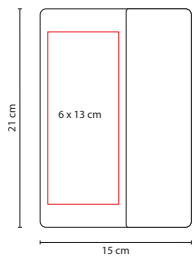

V

HL 2100

LIBRETA BOK

Material: Curpiel
Medida: 15 x 21 cm
Área de Impresión: 6 x 13 cm
Técnica de Impresión: Láser /
Serigrafía / Termograbado
Colores: A/C/N/O/R/V

C

O

A

N

R

80 Hojas de raya. Libreta con broche magnético y separador de hojas.

G

Z E G N O®

HL 030

LIBRETA KENYA

Material: Curpiel
Medida: 14 x 20.7 cm
Área de Impresión: 10 x 19 cm
Técnica de Impresión: Serigrafía / Termograbado
Tinta: Negra
Colores: A/G/N/R
Colores GTM: A/G/R

N

A

R

80 Hojas de raya. Incluye separador de hojas y bolígrafo de plástico.