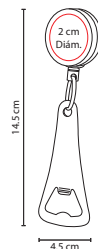

Material: Plástico  
Medida: 8.6 x 4.5 cm  
Área de Impresión: 5 x 2 cm  
Técnica de Impresión: Serigrafía  
Colores: Blanco con Negro

Destapador con imán.

☒ **50700**

DESTAPADOR **EURE**

Material: Metal  
Medida: 4.5 x 14.5 cm  
Área de Impresión: 2 cm Diámetro  
Técnica de Impresión: Láser  
Colores: Plata