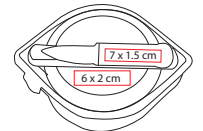

O

KTC 031

LONGHERA DENALI

Material: Plástico / PET
Medida: 26.6 x 19.5 x 7.8 cm
Área de Impresión: 13 x 10 cm
Técnica de Impresión: Serigrafía / Tampografía
Colores: A/O/R/V
Colores GTM: A/O/R/V

V

R

A

Compartimento principal para alimentos y espacio para cilindro de 500 ml. Incluye cilindro.

V

KTC 008

LONGHERA BENTO

Material: Plástico
Medida: 22 x 5.5 cm
Área de Impresión: 5 x 2 cm
Técnica de Impresión: Serigrafía
Colores: A/B/O/R/V
Colores GTM: A/B/O/R/V

A

B

O

R

Incluye portacubiertos con cuchara, tenedor y cuchillo. 3 Compartimentos.