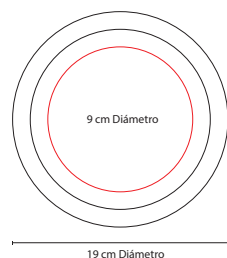

PWT 100

SET BRIENZ

Material: Madera / Metal
Medida: 19 cm Diámetro
Área de Impresión: 9 cm Diámetro
Técnica de Impresión: Láser
Colores: Beige

Estuche de madera con 3 accesorios de cocina.