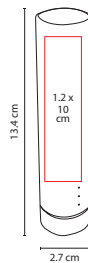

Doble función: Bocina bluetooth y batería portátil de 4000 mAh.
Incluye cable cargador compatible con USB y micro USB.