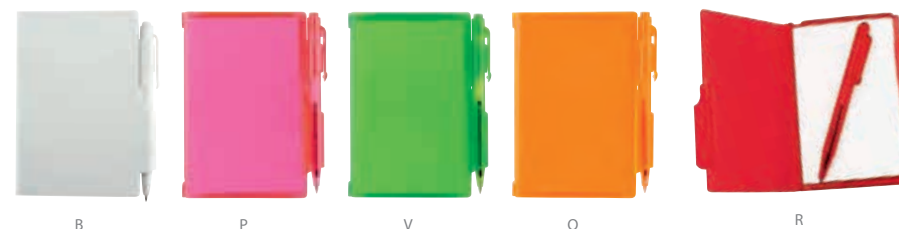

## HL 2720

BLOCK DE NOTAS CON BOLÍGRAFO

Material: Plástico

Medida: 7.9 x 10.5 cm

Área de Impresión: 5 x 8 cm  
Técnica de Impresión: Serigrafía

Tinta: Negra

Colores: A/B/O/P/R/V

Colores GTM: A/B/R