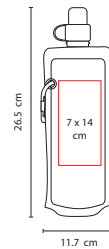

## ANF 005

CILINDRO **MABIRA**

Material: Plástico  
 Medida: 11.7 x 26.5 cm  
 Área de Impresión: 7 x 14 cm  
 Técnica de Impresión: Serigrafía  
 Capacidad: 410 ml  
 Colores: A/B/M/O/P/R/V  
 Colores GTM: A/B/P/R/V