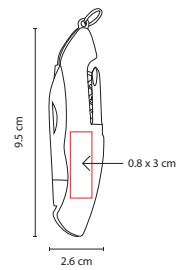

6 Funciones. Incluye funda.