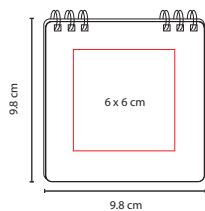

## HL 130

LIBRETA **MARNE**

Material: Cartón / Espiral Metálico

Medida: 9.8 x 9.8 cm

Área de Impresión: 6 x 6 cm

Técnica de Impresión: Serigrafía

Colores: Beige

Colores GTM: Beige