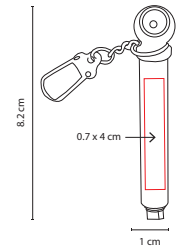

Máxima medición 50 libras.