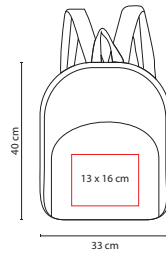

A

SIN 026

MOCHILA ACCENT

Material: Poliéster
Medida: 33 x 40 x 10 cm
Área de Impresión: 13 x 16 cm
Técnica de Impresión: Bordado / Serigrafía
Colores: A/N/R
Colores GTM: A/N/R

R

N

Bolsa frontal y principal.

R

SIN 921

MOCHILA BLISS

Material: Poliéster
Medida: 32 x 42 x 12 cm
Área de Impresión: 14 x 14 cm
Técnica de Impresión: Bordado
Colores: A/O/R/V

V

A

O

Mochila de malla. Bolsa principal y frontal.