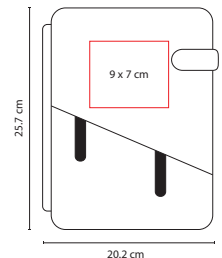

☒ M 80930

CARPETA NAUSSAC

Material: Curpiel  
Medida: 20.2 x 25.7 cm  
Área de Impresión: 9 x 7 cm  
Técnica de Impresión: Láser / Serigrafía / Termograbado  
Colores: Negro

Cubierta con compartimento para bolígrafo, smartphone y audífonos. Incluye block de notas A5 con 20 hojas, compartimento para tarjetas y documentos, soporte para tablet y minitab. Batería auxiliar para smartphone con capacidad 5000 mAh. Cable adaptador compatible con 8 pin y micro USB. Broche magnético.