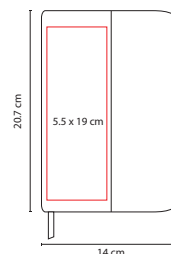

80 Hojas de raya. Incluye separador de hojas.