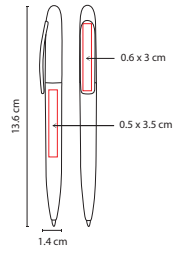

A

SH 1930

BOLÍGRAFO **BALBI**

Material: Plástico

Medida: 1.4 x 13.6 cm

Área de Impresión: 0.5 x 3.5 cm Barril / 0.6 x 3 cm Clip

Técnica de Impresión: Serigrafía

Tinta: Negra

Colores: A/O/R/V

R

V

O

Mecanismo twist.

V

SH 1060

BOLÍGRAFO **TAMY**

Material: Plástico

Medida: 1.1 x 14.5 cm

Área de Impresión: 0.9 x 4.8 cm Barril / 1 x 4 cm Clip

Técnica de Impresión: Serigrafía

Tinta: Negra

Colores: A/N/O/R/V

Colores GTM: A/N/O/R/V

A

N

O

R

Mecanismo twist.

R

SH 1890

BOLÍGRAFO **TAI**

Material: Plástico

Medida: 1.2 x 14.2 cm

Área de Impresión: 0.6 x 6 cm

Técnica de Impresión: Serigrafía / Tampografía

Tinta: Negra

Colores: A/O/P/R/V

Colores GTM: A/O/R/V

P

V

O

A

Mecanismo pulsador.