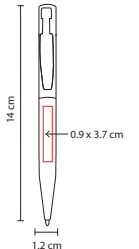

M

S

A

Y

R

V

Mecanismo twist. Incluye estuche.