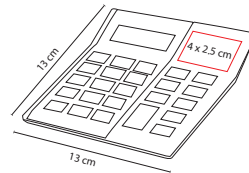

N

CT 700

CALCULADORA **MAX**

Material: Plástico
Medida: 13 x 13 cm

Área de Impresión: 4 x 2.5 cm
Técnica de Impresión: Serigrafía
Colores: A/N/R

R

A

Calculadora bitono de 8 dígitos. Incluye 1 batería de botón.

CT 1630

CALCULADORA **WALLET**

Material: Plástico
Medida: 10 x 7 cm

Área de Impresión: 5 x 1 cm
Técnica de Impresión: Serigrafía
Colores: Plata con Negro

Calculadora de 8 dígitos. Incluye tarjetero y bolígrafo. Batería solar.