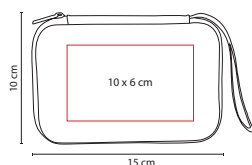

SET 008

KIT POWER BANK **UMBRIEL**

Material: Plástico
Medida: 15 x 10 cm
Área de Impresión: 10 x 6 cm
Técnica de Impresión: Serigrafía
Colores: Negro Estuche / Blanco Accesorios