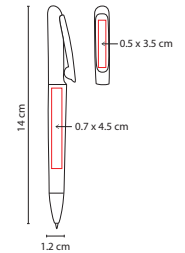

P

R

V

Y

AC

Mecanismo pulsador para ocultar el clip.