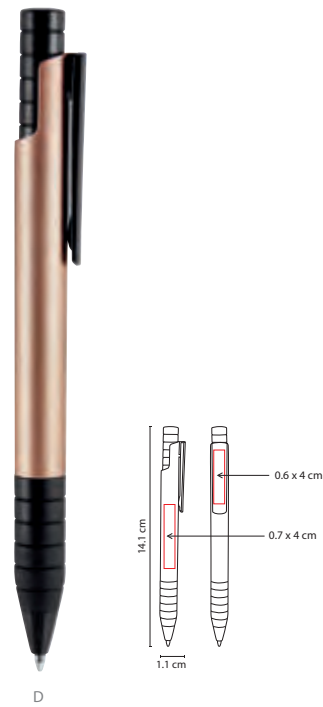

SH 2260

BOLÍGRAFO **EFFIE**

Material: Plástico
Medida: 1.1 x 14.3 cm
Área de Impresión: 0.5 x 3 cm
Técnica de Impresión: Serigrafía
Tinta: Negra
Colores: A/G/R

Grip antiderrapante. Mecanismo twist para ocultar el clip.

SH 2105

BOLÍGRAFO **SOSVA**

Material: Plástico
Medida: 1.1 x 14.1 cm
Área de Impresión: 0.7 x 4 cm Barril / 0.6 x 4 cm Clip
Técnica de Impresión: Serigrafía
Tinta: Negra
Colores: A/D/G/R

Grip antiderrapante. Mecanismo pulsador.

SH 2035

BOLÍGRAFO **OTARA**

Material: Plástico
Medida: 1.2 x 14.5 cm
Área de Impresión: 0.6 x 7 cm Barril / 0.6 x 4 cm Clip
Técnica de Impresión: Serigrafía
Tinta: Negra
Colores: A/G/R

Mecanismo pulsador.