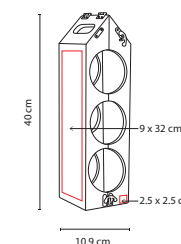

Espacio para una botella. Con función de portabotellas.

HOGAR

BAR

Erucas
Publicidad S.A. de CV

444