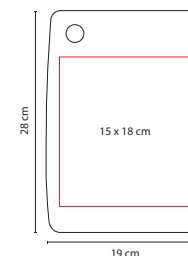

### TABLA KAVERI

Material: Madera  
 Medida: 19 x 28 cm  
 Área de Impresión: 15 x 18 cm  
 Técnica de Impresión: Láser  
 Colores: Café