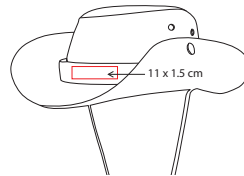

Incluye cordón ajustable y cinta removible