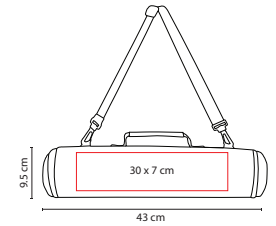

## BBQ 010

SET DE BBQ WAHIBA

Material: Acero inoxidable /  
Madera / Poliéster

Medida: 43 x 9.5 cm

Área de Impresión: 30 x 7 cm

Técnica de Impresión: Láser / Serigrafía

Colores: Negro

Maletín con correa para colgar en hombro. Incluye pinza, brocha, tenedor, espátula, brochetas y pinchos para mazorcas.