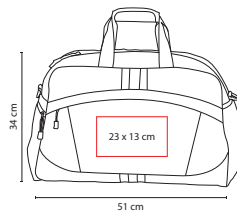

Bolsa principal y frontal. 2 Compartimentos laterales. Incluye asa para colgar en hombros.