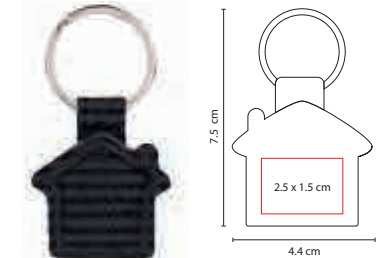

☒ **M 2020**

LLAVERO CASA **RUMA**

Material: Curpiel / Metal  
 Medida: 4.4 x 7.5 cm  
 Área de Impresión: 2.5 x 1.5 cm  
 Técnica de Impresión: Láser  
 Colores: Negro  
 Colores GTM: Negro

Incluye caja individual.