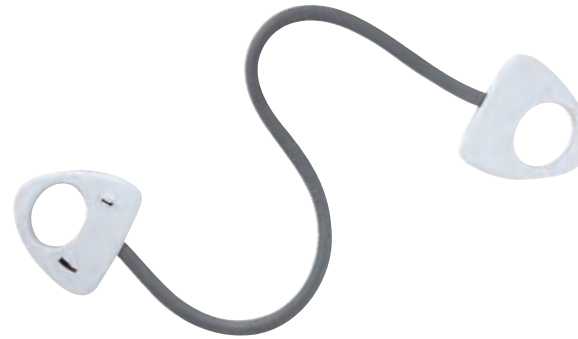

SLD 017

BANDA ELÁSTICA **VEYLE**

Material: Plástico / Hule
Medida: 50 cm Extendido
Área de Impresión: 4 x 1 cm
Técnica de Impresión: Serigrafía
Colores: Blanco con Gris