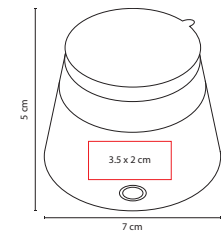

Z 900

BOCINA CARGADOR LAUREN

Material: Plástico
Medida: 2.7 x 13.4 cm

Área de Impresión: 1.2 x 10 cm

Técnica de Impresión: Tampografía / Serigrafía

Colores: Blanco

Z 015

BOCINA XIRA

Material: Plástico
Medida: 7 x 5 cm

Área de Impresión: 3.5 x 2 cm

Técnica de Impresión: Tampografía

Colores: Blanco con Gris