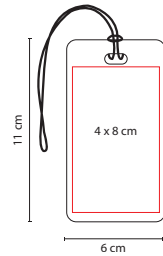

Incluye papel para datos y correa de plástico.