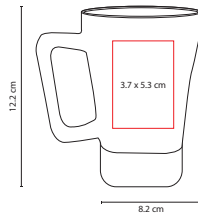

R

TAZ 010

TAZA MARSELLA

Material: Cerámica / Silicón

Medida: 8.2 x 12.2 cm

Área de Impresión: 3.7 x 5.3 cm

Técnica de Impresión: Grabado en Arena /

Serigrafía / Termocalca

Capacidad: 11 Oz

Colores: A/N/R

A

N

Cuenta con base de silicón. Venta individual.

N

TAZ 005

TAZA MOFFY

Material: Cerámica

Medida: 8.3 x 10.3 cm

Área de Impresión: 5.6 x 5.9 cm

Técnica de Impresión: Grabado en Arena /

Serigrafía / Termocalca

Capacidad: 11 Oz

Colores: A/N/R

A

R

Incluye cuchara. Venta caja cerrada de 36 piezas.