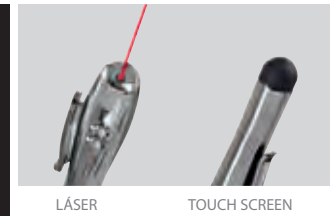

LÁSER

TOUCH SCREEN