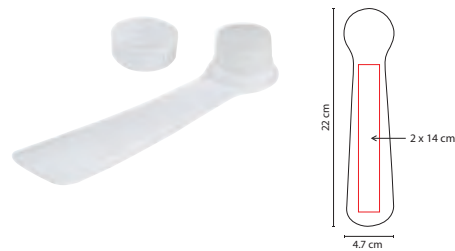

Limpiador de calzado neutro. Mango calzador.
Funcional para cualquier color de zapato.