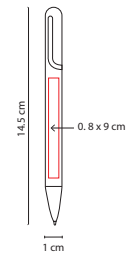

V

R

N

Y

O

B

Mecanismo twist.