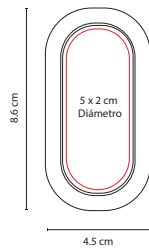

Destapador con imán.