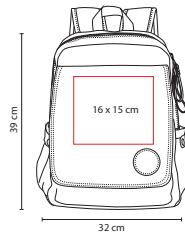

SIN 108

MOCHILA TIKAL

Material: Algodón / Canvas

Medida: 32 x 39 x 14 cm

Área de Impresión: 16 x 15 cm

Técnica de Impresión: Bordado / Serigrafía

Colores: Verde

Bolsa principal y frontal. Dos bolsas laterales. Espacio para laptop.