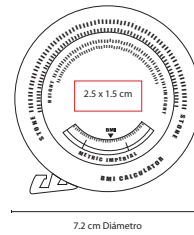

### CINTA MASA CORPORAL SLIM

Material: Plástico  
 Medida: 7.2 cm Diámetro  
 Área de Impresión: 2.5 x 1.5 cm  
 Técnica de Impresión: Serigrafía  
 Colores: Blanco  
 Colores GTM: Blanco

7.2 cm Diámetro