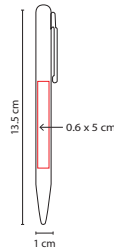

N

S

A

R

Mecanismo twist. Incluye funda.