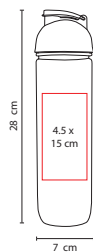

## ANF 017

CILINDRO TISZA

Material: Plástico  
Medida: 7 x 28 cm

Área de Impresión: 4.5 x 15 cm

Técnica de Impresión: Serigrafía / Tampografía

Capacidad: 800 ml

Colores: A/H/O/P/R/V

Colores GTM: A/H/R/V