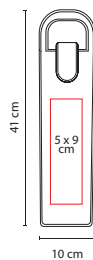

Bolsa curpiel porta botellas con broche metálico imantado.