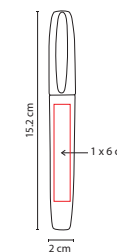

SH 2145

MARCATEXTO FANORE

Material: Plástico
Medida: 2 x 15.2 cm
Área de Impresión: 1 x 6 cm
Técnica de Impresión: Serigrafía
Colores: Amarillo