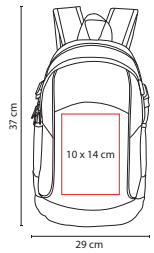

A

Bolsa principal y frontal. Bolsa principal con espacio para tablet. Bolsas laterales de malla.