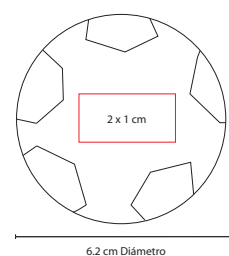

☒ SOC 011-01

PELOTA ANTI-STRESS FÚTBOL

Material: PU
Medida: 6.2 cm Diámetro
Área de Impresión: 2 x 1 cm
Técnica de Impresión: Tampografía
Colores: Blanco con Negro

🏆 Colores GTM: Blanco con Negro