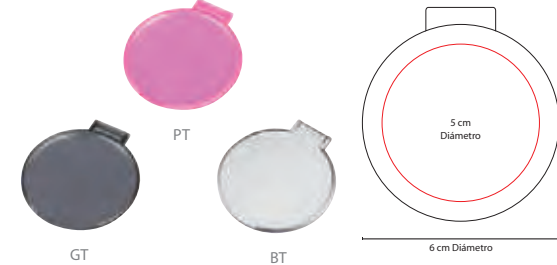

DAM 2123

ESPEJO SLASH

Material: Plástico
Medida: 6.9 x 7.9 cm
Área de Impresión: 4.5 x 5 cm
Técnica de Impresión: Serigrafía
Colores: Translúcido
Colores GTM: Translúcido

DAM 120

ESPEJO LARISA

Material: Plástico
Medida: 9 x 11.5 cm
Área de Impresión: 6 x 8.5 cm
Técnica de Impresión: Serigrafía
Colores: Negro

AT

DAM 560

ESPEJO FANCY

Material: Plástico
Medida: 6 cm Diámetro
Área de Impresión: 5 cm Diámetro
Técnica de Impresión: Serigrafía
Colores: AT/BT/GT/PT
Colores GTM: AT/BT/PT

GT

BT