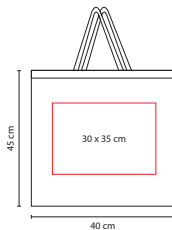

### BOLSA CARNAVAL

Material: Non Woven Metalizado

Medida: 40 x 45 x 10 cm

Área de Impresión: 30 x 35 cm

Técnica de Impresión: Serigrafía

Colores: A/D/R/S/V

Colores GTM: A/D/R/S/V

V