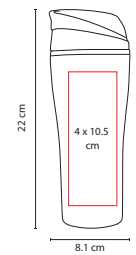

V

O

R

Doble pared. Tapa deslizable con válvula de seguridad.