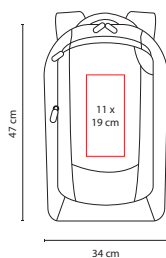

Incluye espacio frontal para laptop y con compartimento interno. Bolsa intermedia con organizador. Incluye 4 compartimentos.

**tossh**

☒ SIN 142

MOCHILA PORTA LAPTOP CORVUS

Material: Poliéster  
 Medida: 34 x 47 x 15 cm  
 Área de Impresión: 11 x 19 cm  
 Técnica de Impresión: Bordado / Serigrafía  
 Colores: Plata  
 Colores GTM: Plata