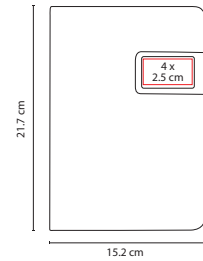

N

80 Hojas de raya. Incluye bolígrafo metálico tinta negra y caja de regalo.