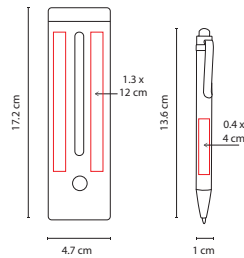

EST 035

ESTUCHE GUAMA

Material: Madera
Medida: 1 x 13.6 cm Bolígrafo /
4.7 x 17.2 cm Estuche
Área de Impresión: 0.4 x 4 cm Bolígrafo /
1.3 x 12 cm Estuche
Técnica de Impresión: Láser / Serigrafía
Tinta: Negra
Colores: Beige

Bolígrafo y estuche de madera. Estuche con porta pluma y porta tarjetas.