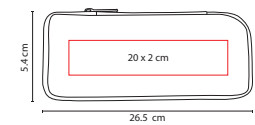

STARTECHNO®