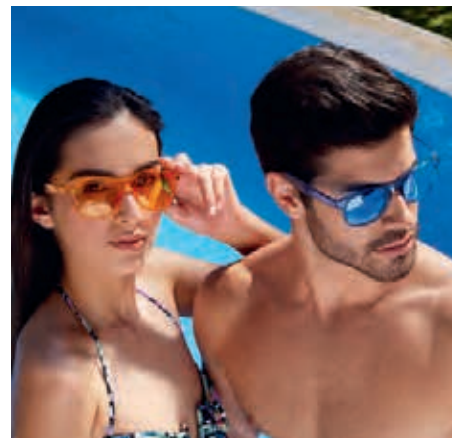

## LEN 006

LENTES **MARONI**

Material: Plástico  
 Medida: 14.5 x 4.9 cm  
 Área de Impresión: 3 x 0.9 cm  
 Técnica de Impresión: Serigrafía  
 Colores: A/O/P/R/V  
 ■ ■ Colores GTM: A/O/R/V

Protección UV 400.