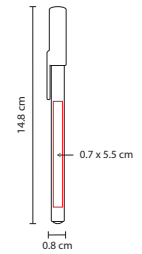

## SH 1135

BOLÍGRAFO SLIM

Material: Plástico

Medida: 0.8 x 14.8 cm

Área de Impresión: 0.7 x 5.5 cm

Técnica de Impresión: Serigrafía

Tinta: Negra

Colores: A/AC/B/N/O/R/V/Y