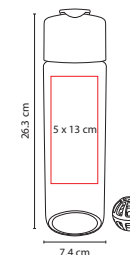

## ANF 034

CILINDRO SHAKER OLTEN

Material: PET  
Medida: 7.4 x 26.3 cm

Área de Impresión: 5 x 13 cm

Técnica de Impresión: Serigrafía / Tampografía

Capacidad: 850 ml

Colores: A/N/R

A