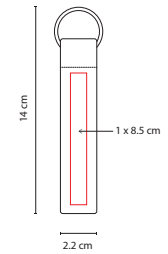

☒ M 2085

LLAVERO GERSOPPA

Material: Curpiel / Metal
Medida: 2.7 x 9.6 cm
Área de Impresión: 1.3 x 2.3 cm
Técnica de Impresión: Serigrafía
Colores: Negro
Colores GTM: Negro

Incluye caja individual.

c

☒ M 3550

LLAVERO BANGKA

Material: Curpiel
Medida: 2.2 x 14 cm
Área de Impresión: 1 x 8.5 cm
Técnica de Impresión: Serigrafía
Colores: C/N

N