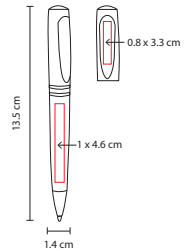

S

P

V

N

O

Y

A

AC

M

Mecanismo twist para ocultar el clip.