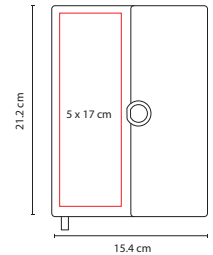

80 Hojas de raya. Incluye broche magnético y separador de hojas.