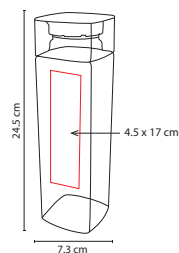

B

H

R

O

ANF 040

CILINDRO TRIBEC

Material: PET
Medida: 7.3 x 24.5 cm
Área de Impresión: 4.5 x 17 cm
Técnica de Impresión: Serigrafía
Capacidad: 960 ml
Colores: A/B/H/O/R/V/Y
Colores GTM: A/B/R

A

V

Y

Sistema de rosca twist-off que permite abrir y cerrar la tapa en un giro.