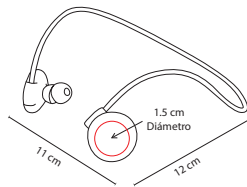

AUD 013

AUDÍFONOS LIED

Material: Plástico
Medida: 11 x 12 cm

Área de Impresión: 1.5 cm Diámetro
Técnica de Impresión: Serigrafía / Tampografía
Colores: Blanco

Audífonos bluetooth con batería recargable. Reproducción de música hasta 4 hrs aproximadamente. Incluye cable cargador USB.