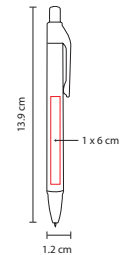

P

A

M

O

R

Mecanismo pulsador.