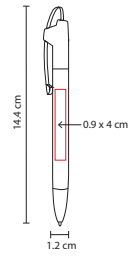

## SH 1150

BOLÍGRAFO ILEK

Material: Plástico  
Medida: 1.1 x 14.2 cm  
Área de Impresión: 0.7 x 4 cm  
Técnica de Impresión: Serigrafía  
Tinta: Negra  
Colores: A/R/S

S

A

Mecanismo twist.

G