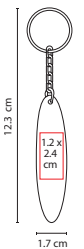

N

DPO 001

LLAVERO DESTAPADOR **LANCE**

Material: Plástico

Medida: 2.1 x 9.2 cm

Área de Impresión: 1.5 x 3 cm

Técnica de Impresión: Serigrafía

Colores: A/N/R/V/Y Translúcidos / Blanco Sólido

Y

V

B

R

A

Llavero destapador.

O

DPO 015

LLAVERO DESTAPADOR **BERMUDA**

Material: Plástico

Medida: 1.7 x 12.3 cm

Área de Impresión: 1.2 x 2.4 cm

Técnica de Impresión: Serigrafía

Colores: A/B/O/R/V/Y

Colores GTM: A/B/O/R/V/Y

R

Y

A

B

V