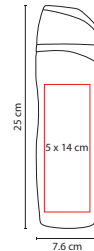

R

TMPS 58

TERMO VICARE

Material: Acero Inoxidable / Plástico
Medida: 8.4 x 21 cm
Área de Impresión: 6 x 7 cm
Técnica de Impresión: Láser / Serigrafía / Tampografía
Capacidad: 450 ml
Colores: A/O/R/V

O

A

V

Doble pared. Incluye válvula de seguridad y banda de silicón.

A

TMPS 57

TERMO LIPOVEI

Material: Acero Inoxidable / Plástico
Medida: 7.6 x 25 cm
Área de Impresión: 5 x 14 cm
Técnica de Impresión: Láser / Serigrafía / Tampografía
Capacidad: 450 ml
Colores: A/B/R

R

B

Doble pared. Cerrado al vacío, incluye botón pulsador para abrir y cerrar.