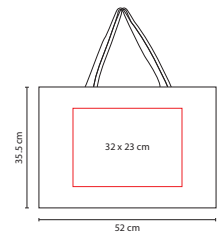

Bolsa con fuelle.