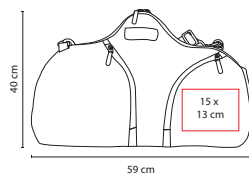

**tossh**

**SIN 187**

MALETA IRVIN

Material: Poliéster  
Medida: 59 x 40 x 25 cm

Área de Impresión: 15 x 13 cm

Técnica de Impresión: Bordado / Serigrafía

Colores: Gris Oxford

Bolsa principal. Dos bolsas frontales. Una bolsa trasera. Compartimento lateral para zapatos.  
Incluye asa para colgar en hombros.