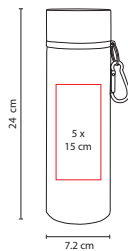

V

O

R

Tapa doble rosca con gancho.