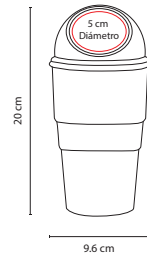

Contenedor multiusos para AUTOMÓVILmóvil.