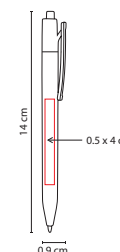

V

GEL 050

BOLÍGRAFO **HIDROGEL**

Material: Plástico

Medida: 1.2 x 14 cm

Área de Impresión: 1 x 4 cm Barril / 0.5 x 2 cm Clip

Técnica de Impresión: Serigrafía

Tinta: Gel Negra

Colores: A/N/R/V

Colores GTM: A/N/R/V

N

R

A

Mecanismo twist.

A

SH 2320

BOLÍGRAFO **ELBING**

Material: Plástico

Medida: 1.1 x 13.8 cm

Área de Impresión: 0.6 x 5 cm

Técnica de Impresión: Serigrafía

Tinta: Azul

Colores: A/N/O/P/R/V

Colores GTM: A/O/R/V

V

O

R

P

N

Mecanismo pulsador.

P

SH 2085

BOLÍGRAFO **ESSEX**

Material: Plástico

Medida: 0.9 x 14 cm

Área de Impresión: 0.5 x 4 cm

Técnica de Impresión: Serigrafía

Tinta: Negra

Colores: A/O/P/V/Y

Colores GTM: A/O/P/V

O

Y

A

V

Bolígrafo neón. Mecanismo pulsador.