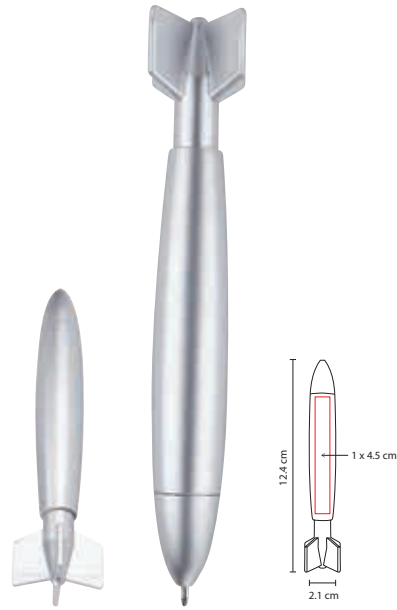

## SH 1850

BOLÍGRAFO CON LUZ JASER

Material: Plástico  
 Medida: 1.5 x 13 cm  
 Área de Impresión: 0.6 x 4 cm  
 Técnica de Impresión: Serigrafía /  
 Tampografía  
 Tinta: Negra  
 Colores: Blanco  

Bolígrafo con lámpara de 1 LED.  
Mecanismo twist. Incluye batería.