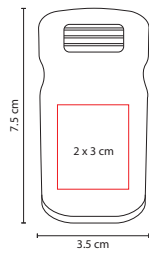

Destapador y clip con imán