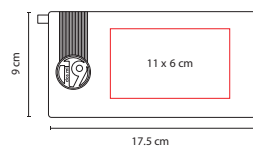

Contiene calendario 2019, calendarios 2018-2020, planeador 2019, tablas de conversión, claves de larga distancia nacional e internacional, horario internacional, agenda semanal con días festivos oficiales y directorio telefónico. Incluye caja individual.