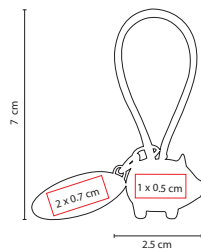

Incluye placa metálica para grabado y caja individual.