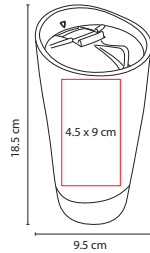

TMPS 48

VASO NERIS

Material: Plástico
Medida: 9.5 x 18.5 cm
Área de Impresión: 4.5 x 9 cm
Técnica de Impresión: Serigrafía / Tampografía
Capacidad: 475 ml
Colores: A/B/R

R

Incluye válvula de seguridad.

TMPS 27

VASO LOGAM

Material: Plástico
Medida: 7.5 x 20 cm
Área de Impresión: 6 x 10 cm
Técnica de Impresión: Serigrafía / Tampografía
Capacidad: 500 ml
Colores: A/B/M/O/R/V
Colores GTM: A/B/R

Doble pared. Incluye válvula de seguridad.