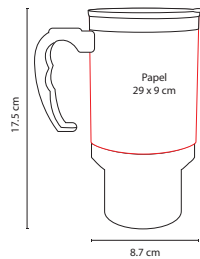

## TMF 07

TERMO CON PAPEL EASY-PRINT

Material: Acero Inoxidable / Plástico  
Medida: 8.7 x 17.5 cm

Área de Impresión: 29 x 9 cm

Técnica de Impresión: Pantógrafo / Serigrafía

Capacidad: 630 ml

Colores: Plata con Plástico Transparente