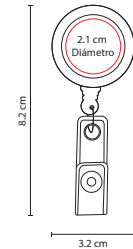

V

R

B

O

N

Cordón de 85 cm. Incluye clip porta tarjetas.