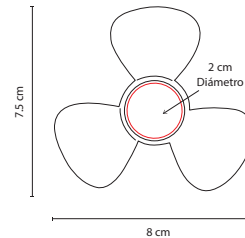

## GM 035

SPINNER HÉLIX

Material: Plástico  
 Medida: 8 x 7.5 cm  
 Área de Impresión: 2 cm Diámetro  
 Técnica de Impresión: Serigrafía  
 Colores: A/B/R

Spinner de 1 balero.