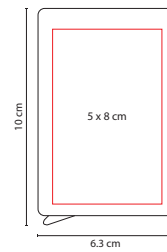

M 83230

TARJETERO **KALI**

Material: Aluminio

Medida: 6.3 x 10 cm

Área de Impresión: 5 x 8 cm

Técnica de Impresión: Láser / Pantógrafo / Serigrafía

Colores: Gris

Colores GTM: Gris

Tarjetero vertical. Mecanismo "Pop up" para desplegar tarjetas.
Sistema anti robo RFID.