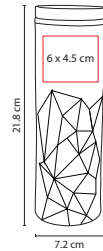

T

TMPS 23

TERMO BANGKOK

Material: Acero Inoxidable / Plástico

Medida: 7.7 x 21.5 cm

Área de Impresión: 4.3 x 9 cm

Técnica de Impresión: Serigrafía / Tampografía

Capacidad: 480 ml

Colores: A/N/R/T

Colores GTM: A/R/T