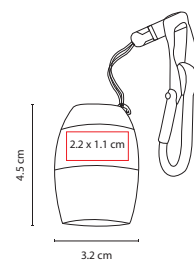

6 LEDs. Incluye correa con gancho y 2 baterías de botón.