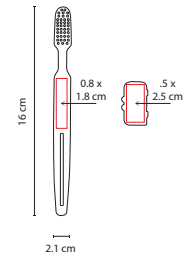

☒ SLD 032

CEPILLO LHOTSE

Material: Plástico
Medida: 16 x 2.1 cm
Área de Impresión: 0.8 x 1.8 cm / .5 x 2.5 cm
Técnica de Impresión: Serigrafía
Colores: Blanco