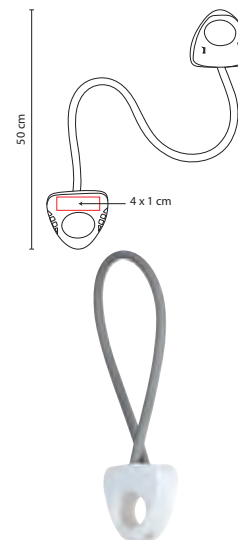

Banda elástica para ejercicio.