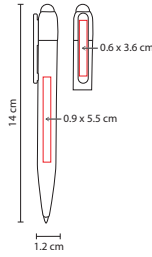

SH 3100

BOLÍGRAFO INFINITY

Material: Plástico
Medida: 1.2 x 14 cm

Área de Impresión: 0.9 x 5.5 cm Barril / 0.6 x 3.6 cm Clip

Técnica de Impresión: Serigrafía

Tinta: Negra

Colores: AT/BT/OT/RT/VT

Colores GTM: AT/BT/OT/RT/VT