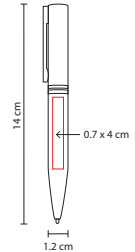

SH 1260

BOLÍGRAFO MAO

Material: Acero Inoxidable

Medida: 1.2 x 14 cm

Área de Impresión: 0.7 x 4 cm

Técnica de Impresión: Grabado Espejo

Tinta: Negra

Colores: A/N