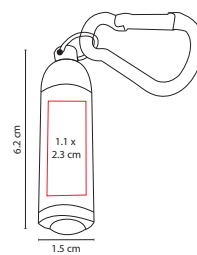

## LAM 100

LÁMPARA **KOBOK**

Material: Metal / Plástico  
Medida: 1.5 x 6.2 cm

Área de Impresión: 1.1 x 2.3 cm

Técnica de Impresión: Serigrafía

Colores: A/N/R/S

Colores GTM: A/N/R/S

S