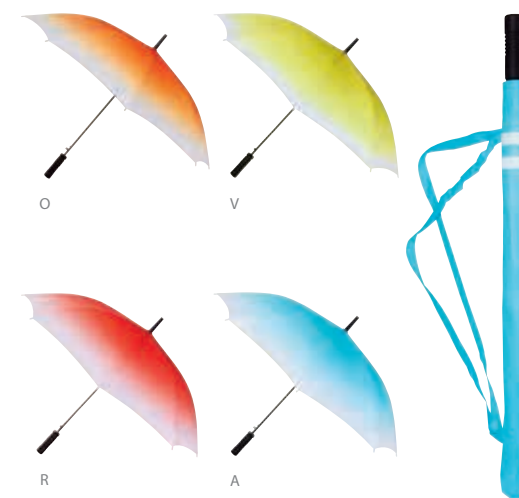

## PAR 07

PARAGUAS DIFUMINADO **BERANE**

Material: Poliéster

Medida: 106 cm Diámetro

Área de Impresión: 14 x 30 cm

Técnica de Impresión: Serigrafía

Colores: A/O/P/R/V

Automático. 8 Paneles y mango de EVA. Incluye funda con agarradera.