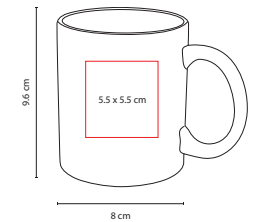

V

N

R

Y

Venta caja cerrada de 36 piezas.