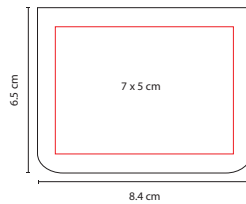

V

HL 040

PORTA NOTAS **ERIA**

Material: Cartón
Medida: 8.4 x 6.5 cm
Área de Impresión: 7 x 5 cm
Técnica de Impresión: Serigrafía
Colores: A/BE/N/O/R/V

N

BE

O

A

R

Incluye 160 hojas de notas.

N

HL 6560

BLOCK DE NOTAS **ADDAR**

Material: PVC
Medida: 8 x 11 cm
Área de Impresión: 7 x 2.5 cm
Técnica de Impresión: Serigrafía
Colores: A/N/R

R

A

Incluye 400 hojas de notas.

R

HL 6500

CLIP PORTA NOTAS **CARVI**

Material: Plástico
Medida: 7.2 cm Diámetro
Área de Impresión: 3 x 1 cm
Técnica de Impresión: Serigrafía
Colores: A/B/R
Colores GTM: A/B/R

B

A

Clip porta notas con imán. 30 Notas adhesibles.