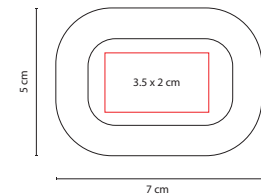

Adaptador de corriente con doble entrada USB para smartphone y tablet.
Función luz de noche con encendido touch y 3 niveles de intensidad.