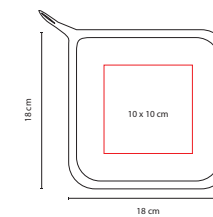

Sujetador de utensilios calientes.