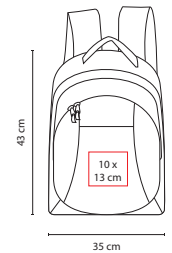

O

☒ SIN 490

MOCHILA CAURA

Material: Poliéster

Medida: 31 x 41 x 11 cm

Área de Impresión: 12 x 18 cm

Técnica de Impresión: Bordado / Serigrafía

Colores: A/N/O/P/R/V

Colores GTM: A/N/R

A

☒ SIN 159

MOCHILA CAMBRIDGE

Material: Poliéster

Medida: 35 x 43 x 13 cm

Área de Impresión: 10 x 13 cm

Técnica de Impresión: Bordado / Serigrafía

Colores: A/N/R

P

R

A

N

V

R

N

Bolsa frontal intermedia y principal. Dos bolsas laterales de red.

Bolsa frontal con compartimento para 3 bolígrafos, celular y documentos. Espacio para laptop.