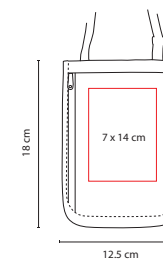

2 Bolsas frontales con cierre.
Interior con 2 compartimentos multifunción y bolsa con cierre. Incluye correa.