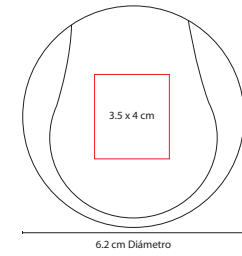

SOC 011-04

PELOTA ANTI-STRESS **TENNIS**

Material: PU
Medida: 6.2 cm Diámetro
Área de Impresión: 3.5 x 4 cm
Técnica de Impresión: Tampografía
Colores: Amarillo con Blanco
Colores GTM: Amarillo con Blanco