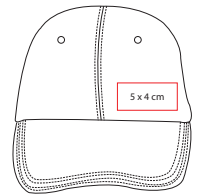

## CAP 008

GORRA NAIROBI

Material: Algodón  
Talla: Unitalla

Circunferencia Interna: 57 cm

Área de Impresión: 5 x 4 cm

Técnica de Impresión: Bordado / Serigrafía

Colores: A/O/R/V/Y

Colores GTM: A/O/R/V/Y