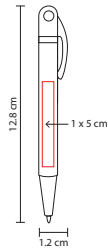

SH 1600

BOLÍGRAFO COEL

Material: Plástico
Medida: 1.2 x 12.8 cm
Área de Impresión: 1 x 5 cm
Técnica de Impresión: Serigrafía
Tinta: Negra
Colores: A/B/R
☑ Colores GTM: A/B/R