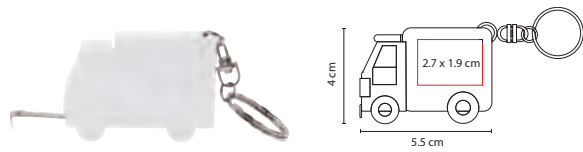

Cinta metálica de 1 m.