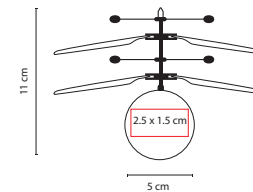

Esfera voladora con sensor de proximidad y batería recargable. Incluye cable cargador USB.