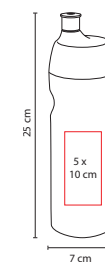

ANF 022

CILINDRO WESER

Material: PET

Medida: 7 x 25 cm

Área de Impresión: 5 x 10 cm

Técnica de Impresión: Serigrafía / Tampografía

Capacidad: 700 ml

Colores: A/B/H/R/V/Y Translúcidos / AS/BS/OS/RS/VS/YS Sólidos

Colores GTM: A/B/R/V Translúcidos

AS

Incluye válvula de seguridad y rosca twist-off que permite abrir y cerrar la tapa en un giro.