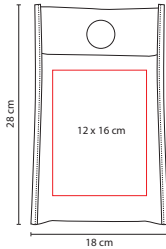

A

SIN 078

BOLSA **MARIEL**

Material: Non Woven

Medida: 18 x 28 cm

Área de Impresión: 12 x 16 cm

Técnica de Impresión: Serigrafía

Colores: A/N/R/V

Colores GTM: Negro

V

R

N

Bolsa para basura portátil.

BOLSA SPRING SIN 112

Interior plastificado

ECOLÓGICA