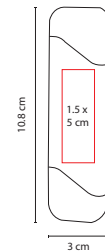

N

HER 031

DESARMADOR **AZUER**

Material: Plástico / Metal
Medida: 2 x 9 cm
Área de Impresión: 1.5 x 4 cm
Técnica de Impresión: Serigrafía
Colores: A/N/O/R/V

V

O

R

A

Contiene 2 puntas de cruz y 2 puntas planas de diferentes tamaños.

RT

HER 02

DESARMADOR **HIGHLANDER**

Material: Plástico
Medida: 3 x 10.8 cm
Área de Impresión: 1.5 x 5 cm
Técnica de Impresión: Serigrafía
Colores: AT/NT/RT
Colores GTM: AT/NT/RT

AT

NT

Contiene 6 diferentes puntas de desarmador (3 puntas de cruz y 3 puntas planas).