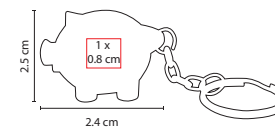

LLAVEROS

A

K 700

LLAVERO COCHINITO

Material: Plástico

Medida: 2.4 x 2.5 cm

Área de Impresión: 1 x 0.8 cm

Técnica de Impresión: Tampografía

Colores: A/R/V

Colores GTM: A/R/V

V

R