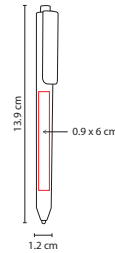

Premec
SWISS WITH PRIDE

Chalk

SH 8500

BOLÍGRAFO CHALK

Material: Plástico

Medida: 1.2 x 13.9 cm

Área de Impresión: 0.9 x 6 cm

Técnica de Impresión: Serigrafía

Tinta: Negra

Colores: A/AC/B/N/O/P/R/V/Y

Colores GTM: A/AC/B/N/O/P/R/V/Y

R

N

V

P

O

Y

A

B

AC

OFICINA

BOLÍGRAFOS PLÁSTICOS

Erucas
Publicidad S.A. de CV

96

Bolígrafo elegante, diseño aerodinámico de uso confortable. Hecho en Suiza. Mecanismo pulsador.