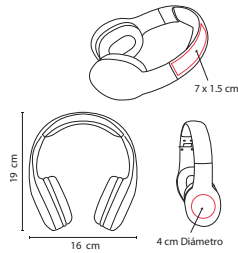

## AUD 005

AUDÍFONOS **ONLY**

Material: Plástico  
 Medida: 16 x 19 cm  
 Área de Impresión: 7 x 1.5 cm Diadema /  
 4 cm Diámetro Orejera  
 Técnica de Impresión: Serigrafía /  
 Goteado en Resina  
 Colores: Blanco con Negro