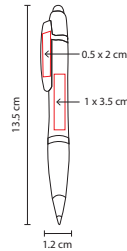

B

GEL 001

BOLÍGRAFO **AQUAGEL**

Material: Plástico

Medida: 1.2 x 13.5 cm

Área de Impresión: 1 x 3.5 cm Barril / 0.5 x 2 cm Clip

Técnica de Impresión: Serigrafía

Tinta: Gel Negra

Colores: A/B/N/R

Colores GTM: A/N/R

R

A

N

Grip antiderrapante. Mecanismo pulsador.

Z E G N O®
E S C R I T U R A

N

GEL 030

BOLÍGRAFO **KHOR**

Material: Plástico

Medida: 1.4 x 12.8 cm

Área de Impresión: 0.6 x 3 cm

Técnica de Impresión: Serigrafía

Tinta: Gel Negra

Colores: A/N/R/V

V

R

A

Bolígrafo con tapón.