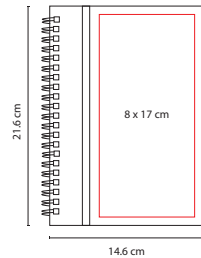

## HL 010

LIBRETA ALESA

Material: Curpiel  
 Medida: 14.6 x 21.6 cm  
 Área de Impresión: 8 x 17 cm  
 Técnica de Impresión: Serigrafía /  
 Termograbado

Colores: A/M/N/O/P/R/V  
 Colores GTM: A/R/V

M

V

R

N