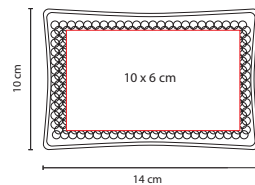

R

☒ SLD 015

COMPRESA DE GEL

Material: PVC / Gel
Medida: 14 x 10 cm
Área de Impresión: 10 x 6 cm
Técnica de Impresión: Serigrafía
Colores: A/B/R

B

A

B

☒ SLD 027

ANTIFAZ THERAPIE

Material: Plástico
Medida: 21 x 10.5 cm
Área de Impresión: 13 x 6 cm
Técnica de Impresión: Serigrafía
Colores: A/B

A

A

☒ SLD 023

BÁLSAMO LABIAL KAITSE

Material: Plástico
Medida: 1.9 x 6.9 cm
Área de Impresión: 1 x 2.5 cm
Técnica de Impresión: Tampografía
Capacidad: 4.5 g
Colores: A/R

R