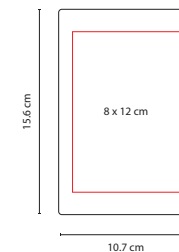

70 Hojas de raya. Incluye notas adheribles de diferentes colores, regla de 12 cm, compartimento para tarjetas y bolígrafo ecológico.