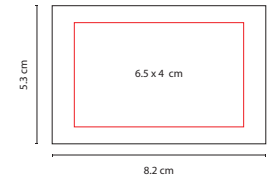

Incluye 5 accesorios y espejo.