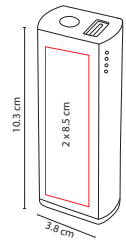

CRG 026

POWER BANK NIPET

Material: Plástico
Medida: 6.3 x 9.1 cm
Área de Impresión: 4 x 5.5 cm
Técnica de Impresión: Serigrafía
Colores: Negro

CRG 018

POWER BANK WINE TRAVEL

Material: Plástico
Medida: 3.8 x 10.3 cm
Área de Impresión: 2 x 8.5 cm
Técnica de Impresión: Serigrafía
Colores: Negro
Colores GTM: Negro