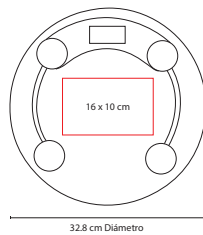

32.8 cm Diámetro