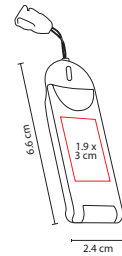

USB con cordón de 46 cm. Incluye caja individual.