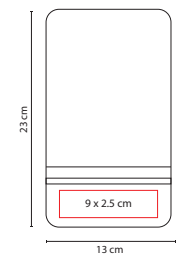

## DAM 014

ESPEJO **KEILA**

Material: Madera  
 Medida: 13 x 23 cm  
 Área de Impresión: 9 x 2.5 cm  
 Técnica de Impresión: Láser  
 Colores: Café

Espejo armable. Incluye 2 piezas.