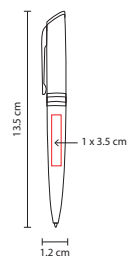

R

SH 2550

BOLÍGRAFO SONIX

Material: Plástico

Medida: 1.4 x 14.3 cm

Área de Impresión: 1 x 5.5 cm

Técnica de Impresión: Serigrafía

Tinta: Negra

Colores: A/O/R/V

Colores GTM: A/O/R/V

O

A

V

Mecanismo pulsador.

O

SH 1005

BOLÍGRAFO SCRIPT

Material: Plástico

Medida: 1.2 x 13.5 cm

Área de Impresión: 1 x 3.5 cm

Técnica de Impresión: Serigrafía

Tinta: Negra

Colores: A/N/O/R/V

Colores GTM: A/R/V

A

R

V

N

Mecanismo twist.

A

SH 2100

BOLÍGRAFO LACEY

Material: Plástico

Medida: 1.3 x 13.9 cm

Área de Impresión: 0.9 x 5.2 cm

Técnica de Impresión: Serigrafía

Tinta: Negra

Colores: A/N/O/R/V

Colores GTM: A/N/R/V

R

V

N

O

Mecanismo twist.