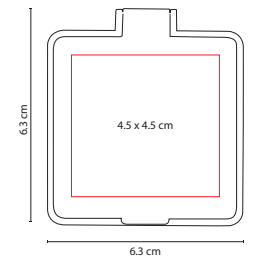

DAM 500

ESPEJO ALINE

Material: Plástico
Medida: 6.3 x 6.3 cm
Área de Impresión: 4.5 x 4.5 cm
Técnica de Impresión: Serigrafía
Colores: A/B/O/P/V