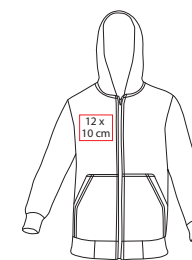

N

G

TEXTILES

CHAMARRAS Y CHALECOS

Grucos
Publicidad S.A. de C.V.

252

Sudadera con capucha, cierre en medio y bolsas frontales. Composición: Algodón 70%, poliéster 30%.