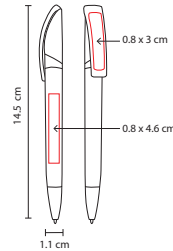

N

SH 1085

BOLÍGRAFO **SINAI**

Material: Plástico

Medida: 1.1 x 14.5 cm

Área de Impresión: 0.8 x 4.6 cm Barril / 0.8 x 3 cm Clip

Técnica de Impresión: Serigrafía

Tinta: Negra

Colores: A/N/R/V

R

V

A

Mecanismo twist.

V

SH 1095

BOLÍGRAFO **EKHOR**

Material: Plástico

Medida: 1 x 14 cm

Área de Impresión: 0.8 x 4.7 cm

Técnica de Impresión: Serigrafía

Tinta: Negra

Colores: A/N/O/R/V

N

O

A

R

Mecanismo twist.