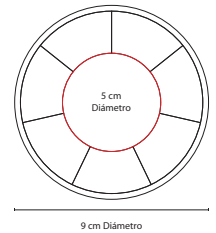

☒ PT 017

PASTILLERO LLAVERO **MALIAN**

Material: Plástico
Medida: 4.8 x 9.7 cm
Área de Impresión: 2.7 cm Diámetro
Técnica de Impresión: Serigrafía
Colores: A/B/R

☒ PT 2362

PASTILLERO **MENZEL**

Material: Plástico
Medida: 9 cm Diámetro
Área de Impresión: 5 cm Diámetro
Técnica de Impresión: Serigrafía / Tampografía
Colores: Blanco Frosty