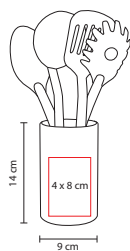

Incluye base y 4 utensilios de cocina: cuchara, cucharón, pala y cuchara de pasta.