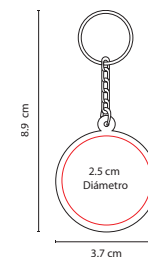

PRO 016

LLAVERO FLEXÓMETRO CAMIÓN

Material: Plástico
Medida: 5.5 x 4 cm
Área de Impresión: 2.7 x 1.9 cm
Técnica de Impresión: Serigrafía
Colores: Blanco

Colores GTM: Blanco

Cinta metálica de 1 m.

PRO 005

LLAVERO FLEXÓMETRO WHEEL

Material: Plástico
Medida: 5.3 x 10.4 cm
Área de Impresión: 2.9 cm Diámetro
Técnica de Impresión: Goteado en Resina
Colores: A/N/R

K 100

LLAVERO ANTI-STRESS

Material: PU
Medida: 3.7 x 8.9 cm
Área de Impresión: 2.5 cm Diámetro
Técnica de Impresión: Tampografía
Colores: A/R/S