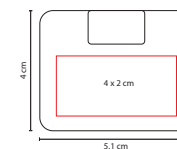

ACCESORIOS DE CÓMPUTO

HUB 010

CONCENTRADOR DE PUERTOS USB **NEWPORT**

Material: Aluminio / Plástico
Medida: 9 x 3.8 cm
Área de Impresión: 7.5 x 1 cm
Técnica de Impresión: Serigrafía
Colores: Gris Metálico

HUB 09

CONCENTRADOR DE PUERTOS USB **LACERTA**

Material: Plástico
Medida: 5.1 x 4 cm
Área de Impresión: 4 x 2 cm
Técnica de Impresión: Serigrafía
Colores: Blanco
Colores GTM: Blanco