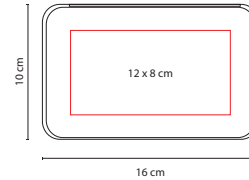

Contiene antifaz para dormir, almohada inflable de viaje, cepillo portátil, un par de tapones para oídos y estuche.