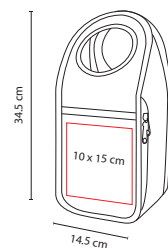

HIELERAS Y LONCHERAS

TEXTILES

HIELERAS Y LONCHERAS

Gruccas
Publicidad S.A. de C.V.

264

SIN 129

LONCHERA LILLE

Material: Poliéster
Medida: 14.5 x 34.5 x 13 cm
Área de Impresión: 10 x 15 cm
Técnica de Impresión: Serigrafía
Colores: A/N/O/R/V
 Colores GTM: A/R/V

R

V

N

A

O

Interior metalizado. Broche de velcro.