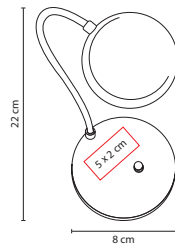

5 LEDs con cuello flexible y ajustable. Baterías no incluidas (3 pilas AA).