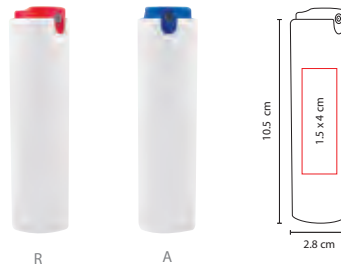

Incluye líquido antibacteriano con atomizador. Aroma cítrico.