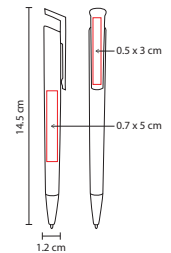

V

R

G

Mecanismo pulsador.