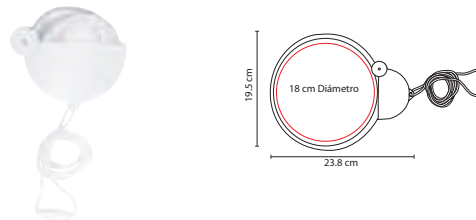

Abanico plegable con base. Incluye cordón.