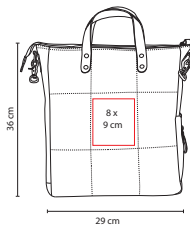

Colores: A/R

A

Bolsa principal y frontal. Espacio para laptop de 13".  
Bolsa interna con cierre y red.

☒ SIN 475

PORTAFOLIO GANDRIA

Material: Poliéster

Medida: 39.5 x 29 x 5 cm

Área de Impresión: 26 x 14 cm