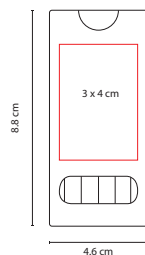

Caja de cartón con 6 colores cortos.