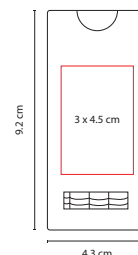

Caja de cartón con 5 crayones de varios colores.