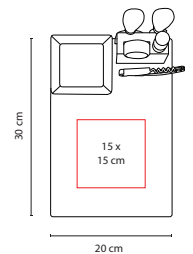

Base con 2 accesorios de cocina, plato de cerámica, sacacorchos con navaja, stopper y arillo.