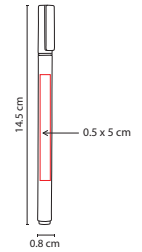

SH 2065

BOLÍGRAFO SKINNY

Material: Plástico

Medida: 0.8 x 14.5 cm

Área de Impresión: 0.5 x 5 cm

Técnica de Impresión: Serigrafía

Tinta: Negra

Colores: A/O/R/V

Colores GTM: A/R