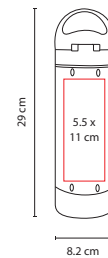

El cilindro cuenta con base para tablet y smartphone. Incluye batería auxiliar para smartphone removible, capacidad 5000 mAh. Incluye cable cargador compatible con USB y micro USB.