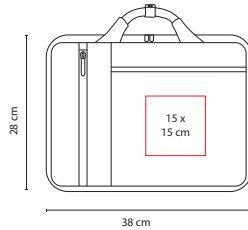

Bolsa principal con espacio para laptop de 15" y tablet. Organizador de documentos interno.
2 Bolsas frontales con cierre. Aditamento especial trasero para poner en trolley.
Incluye correa para colgar en hombros.