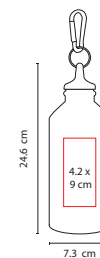

## TMPS 300

CILINDRO CURIEL

Material: Aluminio  
 Medida: 7.3 x 24.6 cm  
 Área de Impresión: 4.2 x 9 cm  
 Técnica de Impresión: Láser / Serigrafía / Tampografía  
 Capacidad: 500 ml  
 Colores: Gris Metálico