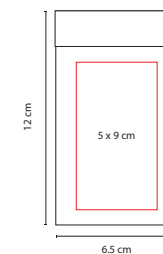

R

HL 190

LIBRETA **TOBA**

Material: Cartón
Medida: 12 x 14.5 cm
Área de Impresión: 8 x 4.5 cm
Técnica de Impresión: Serigrafía
Tinta: Negra
Colores: A/O/R/V
Colores GTM: A/R/V

A

HL 1700

LIBRETA **TADIA**

Material: Cartón
Medida: 6.5 x 12 cm
Área de Impresión: 5 x 9 cm
Técnica de Impresión: Serigrafía
Colores: A/O/R/V/Y

O

V

A

O

Y

R

V

100 Hojas de raya. Incluye sobre en el interior. Cierra con elástico. Incluye bolígrafo.

30 Hojas de raya desprendibles.