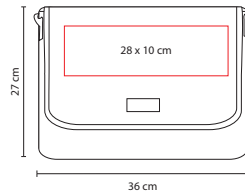

Tres compartimentos. Espacio para laptop de 15".

PORTAFOLIOS

☒ **LAP 005**

PORTA LAPTOP **LOANDA**

Material: Neopreno  
 Medida: 36 x 27 x 3 cm  
 Área de Impresión: 28 x 10 cm  
 Técnica de Impresión: Serigrafía /  
 Goteado en Resina  
 Colores: A/O/P/R/V