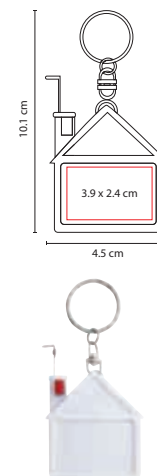

PRO 034

LLAVERO FLEXÓMETRO CASITA

Material: Plástico
Medida: 4.5 x 10.1 cm
Área de Impresión: 3.9 x 2.4 cm
Técnica de Impresión: Serigrafía
Colores: Blanco
Colores GTM: Blanco

Cinta metálica de 1 m.