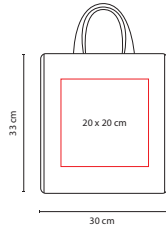

☒ SIN 320

BOLSA LAPA

Material: Tejido de Papel Kraft
Medida: 30 x 33 x 13.5 cm
Área de Impresión: 20 x 20 cm
Técnica de Impresión: Serigrafía
Colores: Beige
Colores GTM: Beige

Bolsa con fuelle.