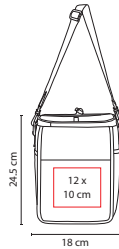

Bolsa principal con función de hielera.

Incluye bolsa frontal con 3 compartimentos internos para el set de cuchillo, espátula y tenedor para BBQ. Incluye asa para colgar en hombros y 2 bolsas laterales de red.