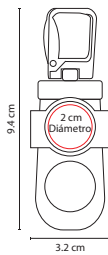

## GLF 08

GANCHO CON MARCADOR DE BOLAS HIT

Material: Curpiel / Metal

Medida: 3.2 x 9.4 cm

Área de Impresión: 2 cm Diámetro

Técnica de Impresión: Láser / Pantógrafo / Serigrafía

Colores: Negro

Marcador magnético de pelota con velcro para los guantes.