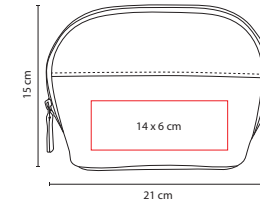

G

Incluye 2 compartimentos y espejo.