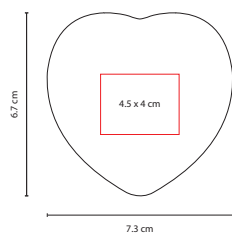

SOC 011-09

CORAZÓN ANTI-STRESS

Material: PU
Medida: 7.3 x 6.7 cm
Área de Impresión: 4.5 x 4 cm
Técnica de Impresión: Tampografía
Colores: Rojo
Colores GTM: Rojo