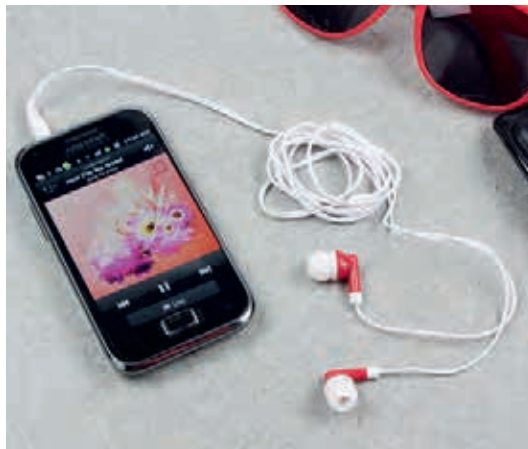

A

Incluye estuche redondo para audífonos.