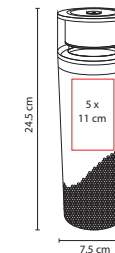

ANF 007

CILINDRO **SPRING**

Material: PET
Medida: 7.4 x 24.5 cm
Área de Impresión: 5 x 13 cm
Técnica de Impresión: Serigrafía / Tampografía
Capacidad: 850 ml
Colores: A/H/O/P/R/V/Y Translúcidos / AS/RS/VS Sólidos
Colores GTM: A/R/V

Tapa con sistema de rosca.

ANF 025

CILINDRO RELIEVE **PANEL**

Material: PET
Medida: 7.5 x 24.5 cm
Área de Impresión: 5 x 11 cm
Técnica de Impresión: Serigrafía / Tampografía
Capacidad: 850 ml
Colores: A/B/R
Colores GTM: A/B/R