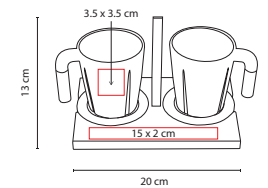

☒ TAZ 029

SET DE TAZAS IWAO

Material: Cerámica / Bambú
Medida: 20 x 13 cm

Área de Impresión: 3.5 x 3.5 cm Taza /
15 x 2 cm Base

Técnica de Impresión: Láser / Serigrafía
Capacidad: 8 Oz
Colores: Blanco