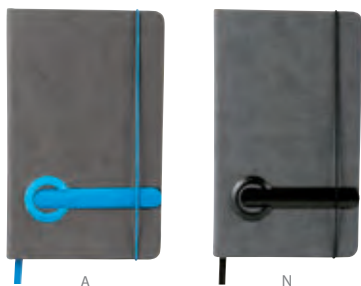

A

N

80 Hojas de raya. Incluye separador de hojas, bolígrafo de plástico y elástico para cerrar.