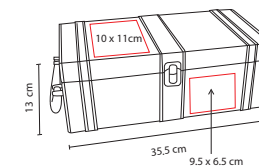

## 98509

SET PARA VINOS **CHATEAU BLANC**

Material: Curpiel / Metal

Medida: 35.5 x 13 cm

Área de Impresión: 9.5 x 6.5 cm

Técnica de Impresión: Láser / Serigrafía

Colores: Negro

ARILLO