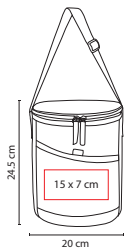

R

Interior plastificado impermeable. Bolsa frontal.