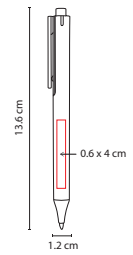

AT

BT

NT

VT

RT

OT

Mecanismo pulsador.