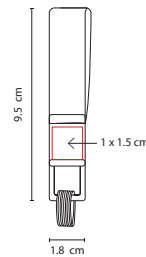

Incluye 4 arillos y estuche especial.