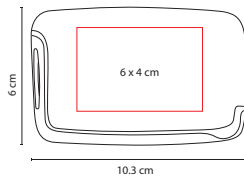

Tarjetero con sistema giratorio.