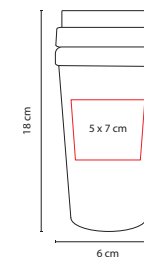

A

TMPS 76

VASO Aoba

Material: Plástico
Medida: 8.8 x 19.7 cm
Área de Impresión: 6 x 7 cm
Técnica de Impresión: Serigrafía / Tampografía
Capacidad: 600 ml
Colores: A/O/R/V

R

V

O

Doble pared. Incluye válvula de seguridad.

R

TT 09

TERMO NOVA

Material: Plástico
Medida: 6 x 18 cm
Área de Impresión: 5 x 7 cm
Técnica de Impresión: Serigrafía / Tampografía
Capacidad: 450 ml
Colores: A/N/R/V/Y

N

Y

V

A

Incluye válvula de seguridad.