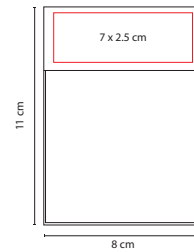

V

HL 040

PORTA NOTAS **ERIA**

Material: Cartón
Medida: 8.4 x 6.5 cm
Área de Impresión: 7 x 5 cm
Técnica de Impresión: Serigrafía
Colores: A/BE/N/O/R/V

N

BE

O

A

R

Incluye 160 hojas de notas.

N

HL 6560

BLOCK DE NOTAS **ADDAR**

Material: PVC
Medida: 8 x 11 cm
Área de Impresión: 7 x 2.5 cm
Técnica de Impresión: Serigrafía
Colores: A/N/R

R

A

Incluye 400 hojas de notas.

R

HL 6500

CLIP PORTA NOTAS **CARVI**

Material: Plástico
Medida: 7.2 cm Diámetro
Área de Impresión: 3 x 1 cm
Técnica de Impresión: Serigrafía
Colores: A/B/R
Colores GTM: A/B/R

B

A

Clip porta notas con imán. 30 Notas adhesibles.