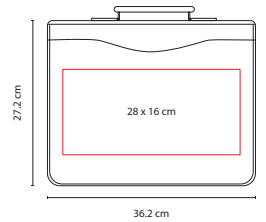

Carpeta portafolio con block de raya tamaño A4 con 20 hojas.
Arillo de 1.25 pulgadas. No incluye bolígrafo.