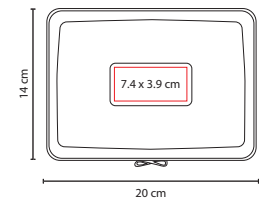

## HER 024

SET DE HERRAMIENTAS **APOLO**

Material: Metal / Plástico

Medida: 20 x 14 cm

Área de Impresión: 7.4 x 3.9 cm

Técnica de Impresión: Serigrafía /

Goteado en Resina

Colores: Hueso con Gris