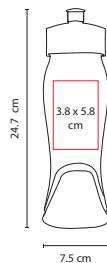

V

B

AS

RS

Y

R

H

A

Tapa con válvula de seguridad.