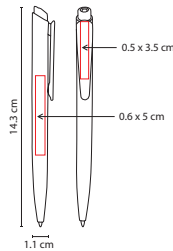

R

B

N

V

A

Y

P

Mecanismo pulsador.