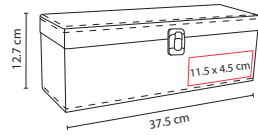

98641

SET PARA VINOS **PAMPLONA**

Material: Curpiel / Metal / Terciopelo
Medida: 37.5 x 12.7 cm
Área de Impresión: 11.5 x 4.5 cm
Técnica de Impresión: Láser / Serigrafía
Colores: Café

Colores GTM: Café

ARILLO

Incluye sacacorchos con navaja, stopper, boquilla y arillo. No incluye botella.

851056

SET PARA VINOS **CABERNET**

Material: Madera / Metal
Medida: 36.5 x 11.8 cm
Área de Impresión: 35 x 10 cm
Técnica de Impresión: Láser / Serigrafía
Colores: Negro

Colores GTM: Negro

Incluye sacacorchos con navaja, stopper, boquilla y arillo.