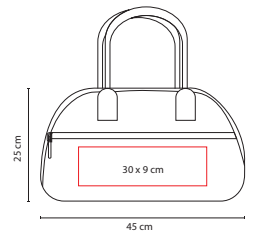

A

toSSH

☒ SIN 960

MALETA TÍBER

Material: Poliéster

Medida: 51 x 34 x 22 cm

Área de Impresión: 23 x 13 cm

Técnica de Impresión: Bordado / Serigrafía

Colores: A/O/R/V

Colores GTM: A/R/V

V

☒ SIN 306

MALETA MARRAKECH

Material: 100% Algodón

Medida: 45 x 25 x 15.5 cm

Área de Impresión: 30 x 9 cm

Técnica de Impresión: Bordado / Serigrafía

Colores: A/C/O/R/V