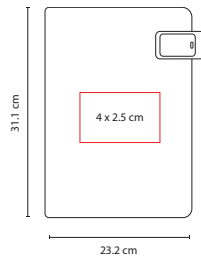

Incluye block de raya tamaño A4 con 20 hojas, elástico para bolígrafo, compartimento para smartphone, tablet y tarjetas. No incluye bolígrafo. Batería auxiliar para smartphone con capacidad 4000 mAh. Broche magnético.