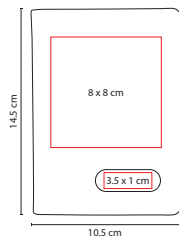

Compartimento para pasaporte, visa y tarjetas.