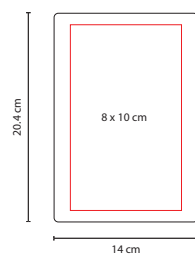

Libreta con canto del mismo color que la cubierta.
100 Hojas de raya.