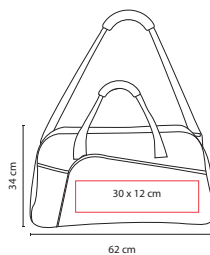

Medida: 62 x 34 x 23 cm

Área de Impresión: 30 x 12 cm

Técnica de Impresión: Bordado / Serigrafía

Colores: A/O/R/S/V/Y

Bolsa principal y frontal. Dos compartimentos. Incluye asa para colgar en hombros.

A