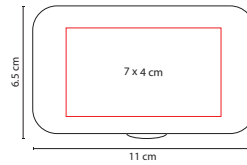

Incluye 4 accesorios.