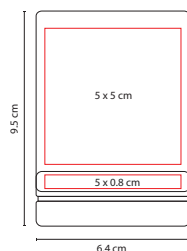

Tarjetero vertical. Doble compartimento.