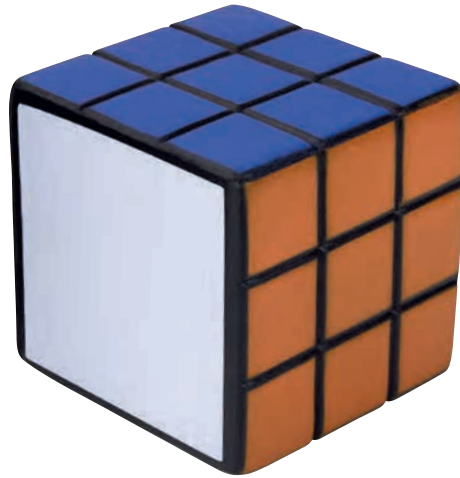

☒ SOC 029

CUBO MULTICOLOR ANTI-STRESS

Material: PU
Medida: 5.5 x 5.5 cm
Área de Impresión: 4.8 x 4.8 cm
Técnica de Impresión: Serigrafía
Colores: Blanco y 5 Colores