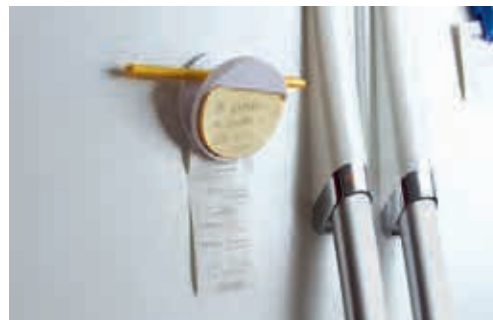

## HL 6500

CLIP PORTA NOTAS **CARVI**

Material: Plástico  
 Medida: 7.2 cm Diámetro  
 Área de Impresión: 3 x 1 cm  
 Técnica de Impresión: Serigrafía  
 Colores: A/B/R

B

A

Clip porta notas con imán. 30 Notas adheribles.