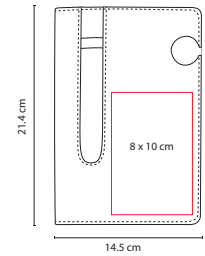

R

A

80 Hojas de raya.

Cubierta con recubrimiento interior de color para resaltar el logo una vez aplicado el termograbado.

80 Hojas de raya. Incluye compartimento para bolígrafo y broche circular metálico imantado. No incluye bolígrafo.