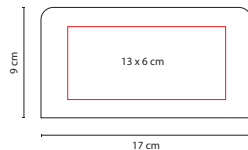

## HER 010

SET DE HERRAMIENTAS **INDUSTRY**

Material: Metal / Plástico / Poliéster  
 Medida: 17 x 9 cm  
 Área de Impresión: 13 x 6 cm  
 Técnica de Impresión: Serigrafía  
 Colores: Negro

Colores GTM: Negro