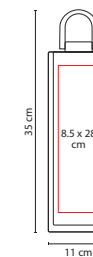

86300

ESTUCHE PARA VINOS **MOLORI**

Material: Curpiel
Medida: 10 x 41 x 10.5 cm
Área de Impresión: 5 x 9 cm
Técnica de Impresión: Láser / Serigrafía
Colores: Negro

86400

ESTUCHE PARA VINOS **PALERMO**

Material: Yute
Medida: 11 x 35 x 9.5 cm
Área de Impresión: 8.5 x 28 cm
Técnica de Impresión: Serigrafía
Colores: Blanco con Beige
Colores GTM: Blanco con Beige