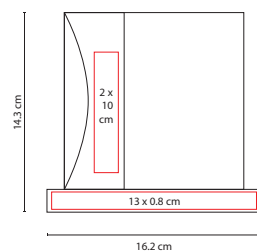

Tamaño de la foto 9 x 13 cm. Incluye 1 batería de botón.