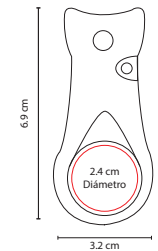

## GLF 07

SACADIVOT PINZÓN

Material: Metal / Rubber

Medida: 3.2 x 6.9 cm

Área de Impresión: 2.4 cm Diámetro

Técnica de Impresión: Goteado en Resina

Colores: Negro

Incluye marcador de pelota.