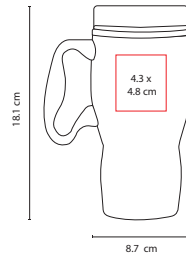

A

O

Doble pared. Incluye válvula de seguridad.