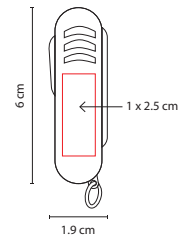

Contiene navaja, tijeras y destapador con punta de desarmador plano.