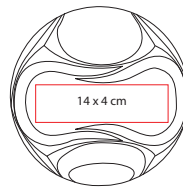

A

SOC 600

BALÓN KOT

Material: EVA / TPU
Medida: No. 5

Área de Impresión: 14 x 4 cm

Técnica de Impresión: Tampografía

Colores: A/N/R

N

R

Cámara blader rubber, 6 gajos. Peso 420 gr. Cosido a máquina.
3 Capas. Nivel máximo de presión 6-8 libras.

SOC 400

MINI BALÓN PREMIER

Material: EVA / PVC
Medida: No. 2

Área de Impresión: 7 x 1.5 cm

Técnica de Impresión: Serigrafía / Tampografía

Colores: Blanco con Negro y Líneas Plateadas

COMPARATIVO DE TAMAÑO
SOC 400 Y EL SOC 500

Cámara blader rubber, 30-32 gajos. Peso 150 gr. Cosido a máquina.
2 Capas. Nivel máximo de presión 2-3 libras.