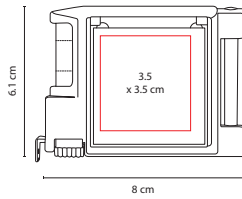

Flexómetro cinta metálica de 2 m.
Incluye notas adhesivas, bolígrafo tinta negra, clip metálico y nivel.