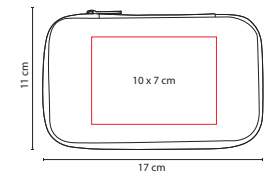

BAR 003

SET PARA VINOS **ARENI**

Material: Metal
Medida: 17 x 11 cm
Área de Impresión: 10 x 7 cm
Técnica de Impresión: Pantógrafo / Serigrafía
Colores: Plata