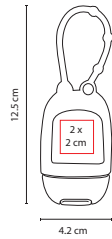

A

☒ SLD 030

GEL ANTIBACTERIAL **IMANPA**

Material: Plástico / Silicón

Medida: 4.2 x 12.5 cm

Área de Impresión: 2 x 2 cm

Técnica de Impresión: Serigrafía / Tampografía

Capacidad: 30 ml

Colores: A/B/R

R

B

Gel antibacterial. Portátil y recargable. Incluye sujetador de silicón.

R

☒ SLD 021

GEL ANTIBACTERIAL **ONSELLA**

Material: Plástico / Silicón

Medida: 4.8 x 11.9 cm

Área de Impresión: 3 x 3 cm

Técnica de Impresión: Serigrafía / Tampografía

Capacidad: 40 ml

Colores: A/B/R

B

A

Gel antibacterial. Portátil y recargable. Incluye sujetador de silicón