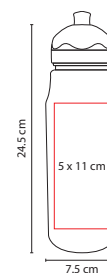

## ANF 028

CILINDRO TORRENS

Material: Plástico

Medida: 7.5 x 24.5 cm

Área de Impresión: 5 x 11 cm

Técnica de Impresión: Serigrafía / Tampografía

Capacidad: 700 ml

Colores: A/H/O/R/V