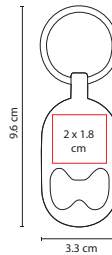

B

DPO 012

LLAVERO DESTAPADOR **KLEIN**

Material: Plástico

Medida: 3.3 x 9.1 cm

Área de Impresión: 1.8 x 3.8 cm

Técnica de Impresión: Serigrafía

Colores: A/R Translúcidos / Blanco Sólido

Colores GTM: A/R Translúcidos / Blanco Sólido

A

R

3.3 cm

DPO 050

LLAVERO DESTAPADOR **TELSEN**

Material: Metal

Medida: 3.3 x 9.6 cm

Área de Impresión: 2 x 1.8 cm

Técnica de Impresión: Grabado Espejo / Serigrafía

Colores: Gris

3.3 cm

DPO 023

LLAVERO DESTAPADOR **PHOENIX**

Material: Curpiel / Metal

Medida: 3.6 x 9.2 cm

Área de Impresión: 2.2 x 5.1 cm Curpiel /

Metal 2.5 x 1.8 cm

Técnica de Impresión: Termograbado / Láser

Colores: Negro

Colores GTM: Negro

9.2 cm

3.6 cm

Incluye cuña para abrir latas.

Llavero destapador.

Llavero con destapador. Incluye caja individual.