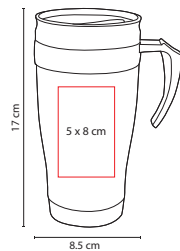

Doble pared. Incluye válvula de seguridad.