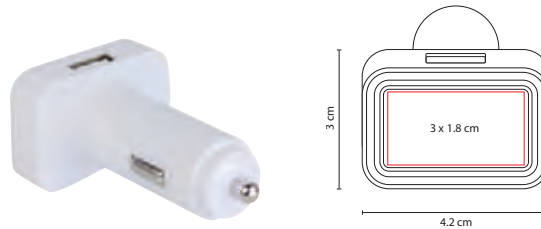

Cargador para automóvil con 2 entradas USB.
El área de impresión enciende al conectar.