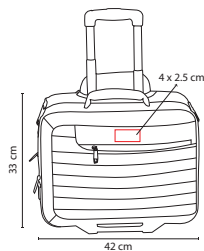

Porta laptop trolley. Bolsa principal y frontal. Compartimento para laptop y organizador de documentos. Separador interior removible. Incluye identificador de maleta en parte posterior, correa ajustable y placa metálica removible para fácil grabado. Incluye asa para colgar en hombros.