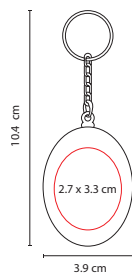

Cinta metálica de 1 m.