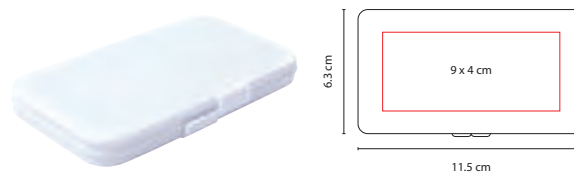

U 1071

COSTURERO CON ESPEJO BELLAMY

Material: Plástico
Medida: 11.5 x 6.3 cm
Área de Impresión: 9 x 4 cm
Técnica de Impresión: Serigrafía
Colores: Blanco

Incluye 9 accesorios.