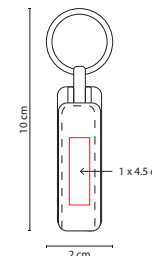

Incluye caja individual.