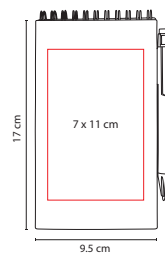

20 Hojas de raya. Incluye notas adheribles,
bolígrafo ecológico y espiral metálico doble.