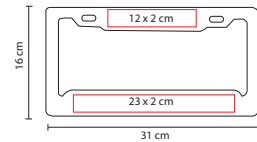

N

Porta placa de plástico para AUTOMÓVILmóvil.