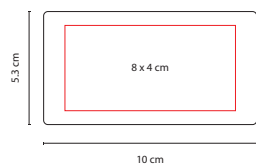

V

☒ DAM 435

SET DE MANICURE **FUNKY**

Material: Plástico
Medida: 10 x 5.3 cm
Área de Impresión: 8 x 4 cm
Técnica de Impresión: Serigrafía
Colores: A/B/R/V/Y
☒ Colores GTM: A/B/V

A

R

B

Y

Incluye 4 accesorios.

P

☒ DAM 025

SET MANICURE **KYMA**

Material: Plástico
Medida: 4 x 8.3 cm
Área de Impresión: 2.5 x 4 cm
Técnica de Impresión: Serigrafía
Colores: N/P
☒ Colores GTM: Negro

N

Incluye 4 accesorios.