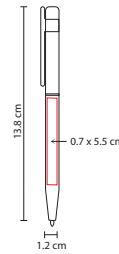

S

RQ 016

BOLÍGRAFO **ORISSA**

Material: Aluminio

Medida: 1.2 x 14 cm

Área de Impresión: 0.6 x 5 cm

Técnica de Impresión: Láser / Serigrafía

Tinta: Azul

Colores: D/G/S

G

D

Mecanismo pulsador. Incluye estuche.

G

Z E G N O® RQ 600

ESCRITURA

BOLÍGRAFO **BARETI**

Material: Aleación Cobre

Medida: 1.2 x 13.8 cm

Área de Impresión: 0.7 x 5.5 cm

Técnica de Impresión: Grabado Espejo / Serigrafía

Tinta: Negra

Colores: B/G/S

Colores GTM: G/S

B

S

Mecanismo twist. Incluye funda.

D

Z E G N O® SH 2710

ESCRITURA

BOLÍGRAFO **LESATH**

Material: Aluminio

Medida: 1.5 x 13.5 cm

Área de Impresión: 0.6 x 2.5 cm

Técnica de Impresión: Láser / Serigrafía

Tinta: Negra

Colores: D/G/S

S

G

Mecanismo twist. Incluye funda.