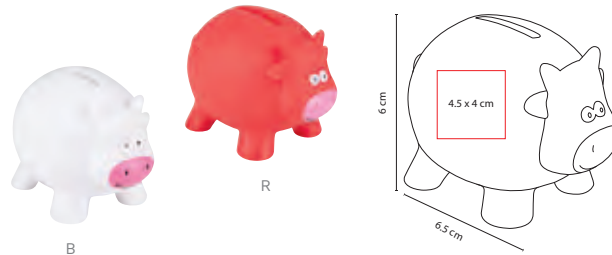

■ INF 045

ALCANCÍA **COW**

Material: Plástico
Medida: 6.5 x 6 cm
Área de Impresión: 4.5 x 4 cm
Técnica de Impresión: Serigrafía / Tampografía
Colores: A/B/R