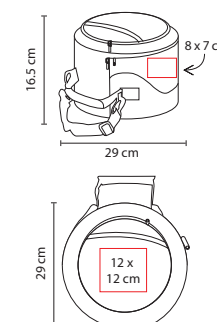

Incluye parrillas. Hielera sólo en la parte superior.