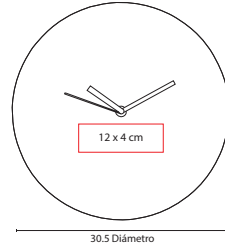

Amplia área de impresión. Venta de kit listo para armar e imprimir.
Batería (1 pila AA) no incluida. Incluye caja individual.