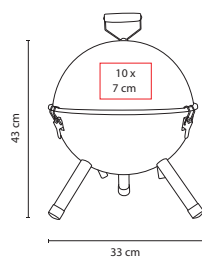

Incluye parrilla.