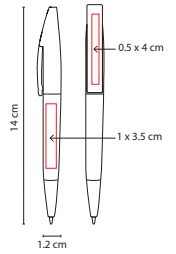

O

SH 2430

BOLÍGRAFO **ATREK**

Material: Plástico
Medida: 1.1 x 14.4 cm
Área de Impresión: 0.5 x 3.5 cm
Técnica de Impresión: Serigrafía
Tinta: Negra
Colores: A/O/R/V

V

R

A

Mecanismo pulsador.

V

SH 1325

BOLÍGRAFO **VHORI**

Material: Plástico
Medida: 1.2 x 14 cm
Área de Impresión: 1 x 3.5 cm Barril / 0.5 x 4 cm Clip
Técnica de Impresión: Serigrafía
Tinta: Negra
Colores: A/AC/N/O/R/V

O

N

R

A

AC

Mecanismo twist.