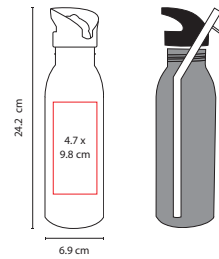

Incluye válvula de seguridad y popote.