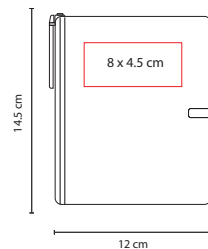

A

HL 1700

LIBRETA **TADIA**

Material: Cartón
Medida: 6.5 x 12 cm
Área de Impresión: 5 x 9 cm
Técnica de Impresión: Serigrafía
Colores: A/O/R/V/Y