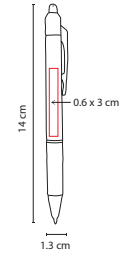

SH 1825

BOLÍGRAFO **EVENY**

Material: Plástico
Medida: 3 x 10.4 cm
Área de Impresión: 0.6 x 4 cm
Técnica de Impresión: Serigrafía
Tinta: Negra
Colores: Blanco

Bolígrafo con touch screen y base con limpiador de pantalla en tapón.

SH 2115

BOLÍGRAFO CON BASE **MINOS**

Material: Plástico
Medida: 5 x 16 cm
Área de Impresión: 2 x 1.5 cm Base /
0.5 x 5 cm Bolígrafo
Técnica de Impresión: Serigrafía
Tinta: Negra
Colores: A/G/R

Incluye adhesivo en la parte inferior.

SH 1365

BOLÍGRAFO **ALSTER**

Material: Plástico
Medida: 1.3 x 14 cm
Área de Impresión: 0.6 x 3 cm
Técnica de Impresión: Serigrafía
Tinta: Gel Negra
Colores: A/N/R

Bolígrafo con tinta de gel térmico-sensitiva que se borra con la fricción del borrador. Grip antiderrapante. Mecanismo pulsador en el clip.