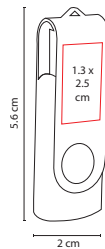

A

USB 231

USB SELWIN

Material: Metal / Rubber

Medida: 2 x 5.6 cm

Área de Impresión: 1.3 x 2.5 cm

Técnica de Impresión: Láser / Pantógrafo / Serigrafía

Capacidad: 16 GB

Colores: A/N/R

R

N

USB Giratoria. Incluye caja individual.

V

USB 091

USB KASARI

Material: Plástico

Medida: 2 x 9 cm

Área de Impresión: 1.3 x 3.5 cm

Técnica de Impresión: Serigrafía

Capacidad: 16 GB

Colores: A/B/O/R/V

B

R

A

O

Incluye caja individual.