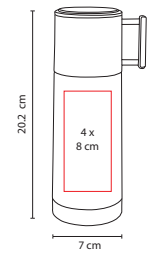

Doble pared. Cerrado al vacío. Incluye taza y válvula de seguridad.