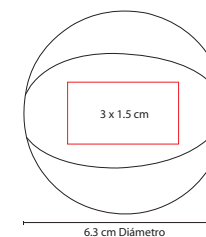

SOC 011-09

CORAZÓN ANTI-STRESS

Material: PU
Medida: 7.3 x 6.7 cm
Área de Impresión: 4.5 x 4 cm
Técnica de Impresión: Tampografía
Colores: Rojo
Colores GTM: Rojo

SOC 011-07

CARITA FELIZ ANTI-STRESS

Material: PU
Medida: 6 cm Diámetro
Área de Impresión: 5 cm Diámetro
Técnica de Impresión: Tampografía
Colores: Amarillo
Colores GTM: Amarillo

V

SOC 920

PELOTA ANTI-STRESS BEACH

Material: PU
Medida: 6.3 cm Diámetro
Área de Impresión: 3 x 1.5 cm
Técnica de Impresión: Tampografía
Colores: A/O/R/V

R

A

O