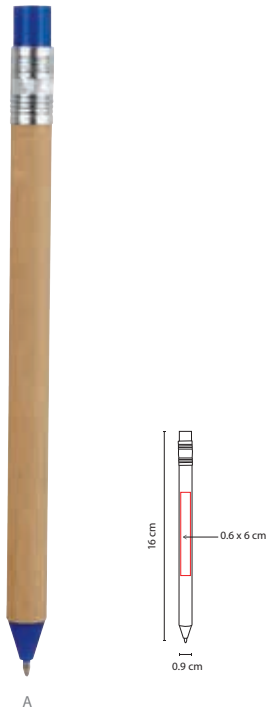

ECO 035

BOLÍGRAFO **ZAMBEZE**

Material: Cartón / Plástico
Medida: 0.9 x 16 cm
Área de Impresión: 0.6 x 6 cm
Técnica de Impresión: Serigrafía
Tinta: Negra
Colores: A/O/R/V
Colores GTM: A/O/R/V

Material Eco-Friendly. Mecanismo pulsador.

ECO 030

BOLÍGRAFO **LANZ**

Material: Cartón / Plástico
Medida: 1.3 x 13.8 cm
Área de Impresión: 0.9 x 4 cm
Técnica de Impresión: Serigrafía
Tinta: Negra
Colores: A/O/R/V

Material Eco-Friendly. Mecanismo pulsador.

ECO 020

BOLÍGRAFO **BIO**

Material: Cartón / Plástico
Medida: 1 x 14 cm
Área de Impresión: 0.7 x 7 cm Barril / 0.5 x 2.5 cm Clip
Técnica de Impresión: Serigrafía
Tinta: Negra
Colores: A/B/O/R/V
Colores GTM: A/B/O/R/V

Bolígrafo con touch screen. Material Eco-Friendly.
Mecanismo pulsador.