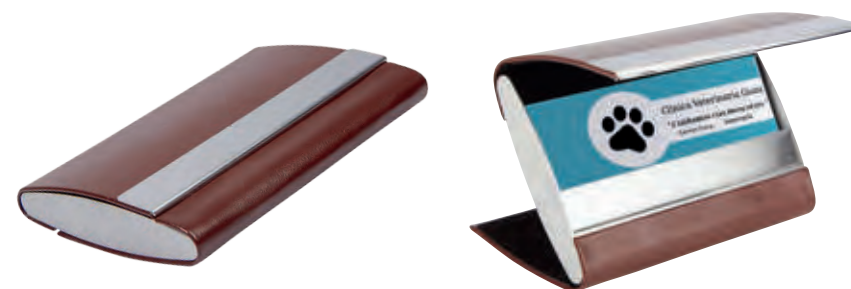

☒ M 8600

TARJETERO **GANGKHAR**

Material: Aluminio
Medida: 3.5 x 8.2 cm Llavero /
6 x 9.5 cm Tarjetero
Área de Impresión: 1 x 2.5 cm Llavero /
4 x 7 cm Tarjetero
Técnica de Impresión: Láser / Serigrafía
Colores: Gris

☒ M 83450

TARJETERO **HAUT**

Material: Curpiel / Metal
Medida: 9.5 x 6.5 cm
Área de Impresión: 8 x 2.5 cm Curpiel /
8 x 0.8 cm Metal
Técnica de Impresión: Láser /
Serigrafía / Termograbado
Colores: Café