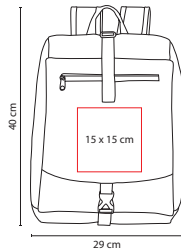

## SIN 099

MOCHILA LORZE

Material: Poliéster

Medida: 29 x 40 x 10.5 cm

Área de Impresión: 15 x 15 cm

Técnica de Impresión: Bordado / Serigrafía

Colores: A/O/R/V

Colores GTM: A/O/R/V