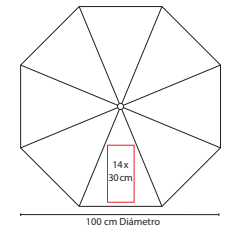

Paraguas con ventilador integrado. Manual, 8 paneles, mango de plástico con correa y funda con agarradera. No incluye baterías (4 pilas AA).