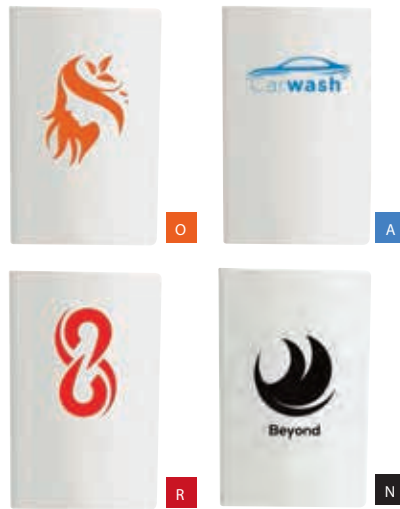

R

A

80 Hojas de raya.

Cubierta con recubrimiento interior de color para resaltar el logo una vez aplicado el termograbado.

80 Hojas de raya. Incluye compartimento para bolígrafo y broche circular metálico imantado. No incluye bolígrafo.