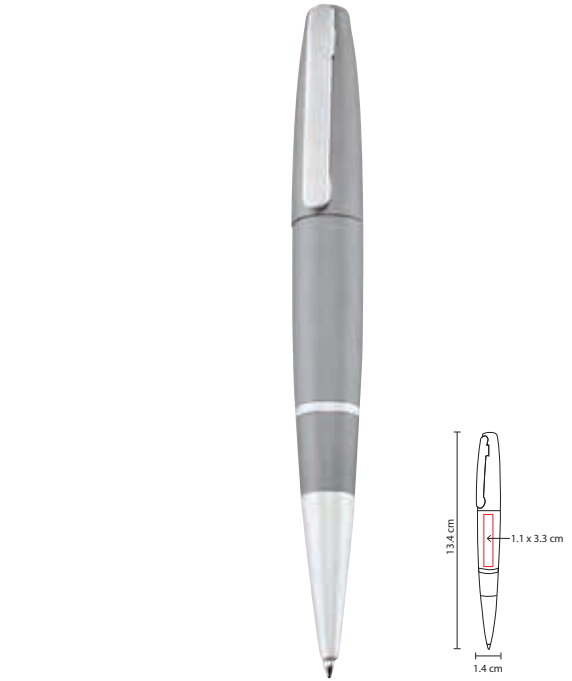

Spinner de 1 balero. Mecanismo pulsador.

USB 05

BOLÍGRAFO USB **STERRA**

Material: Aleación Cobre
Medida: 1.4 x 13.4 cm
Área de Impresión: 1.1 x 3.3 cm
Técnica de Impresión: Grabado Espejo / Serigrafía
Capacidad: 4 GB
Tinta: Negra
Colores: Gris Oxford