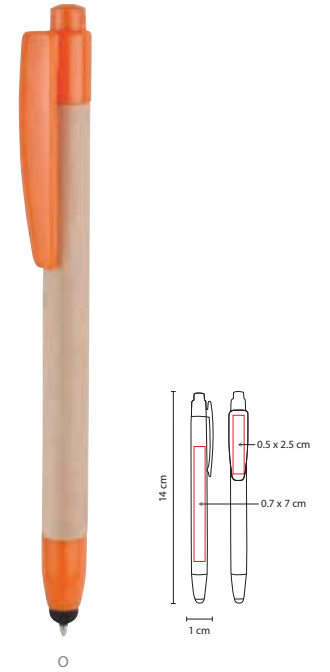

ECO 035

BOLÍGRAFO **ZAMBEZE**

Material: Cartón / Plástico
Medida: 0.9 x 16 cm
Área de Impresión: 0.6 x 6 cm
Técnica de Impresión: Serigrafía
Tinta: Negra
Colores: A/O/R/V
Colores GTM: A/O/R/V

Material Eco-Friendly. Mecanismo pulsador.

ECO 030

BOLÍGRAFO **LANZ**

Material: Cartón / Plástico
Medida: 1.3 x 13.8 cm
Área de Impresión: 0.9 x 4 cm
Técnica de Impresión: Serigrafía
Tinta: Negra
Colores: A/O/R/V

Material Eco-Friendly. Mecanismo pulsador.

ECO 020

BOLÍGRAFO **BIO**

Material: Cartón / Plástico
Medida: 1 x 14 cm
Área de Impresión: 0.7 x 7 cm Barril / 0.5 x 2.5 cm Clip
Técnica de Impresión: Serigrafía
Tinta: Negra
Colores: A/B/O/R/V
Colores GTM: A/B/O/R/V

Bolígrafo con touch screen. Material Eco-Friendly.
Mecanismo pulsador.