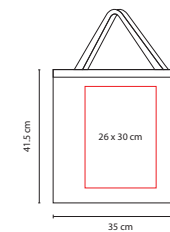

A

SIN 175

BOLSA MORAB

Material: Non Woven
Medida: 35 x 37 x 16 cm
Área de Impresión: 26 x 29 cm
Técnica de Impresión: Serigrafía
Colores: A/B/N/R

N

B

R

Bolsa plegable con botón.

P

SIN 210

BOLSA COTTON SLIM

Material: 100% Algodón
Medida: 35 x 41.5 cm
Área de Impresión: 26 x 30 cm
Técnica de Impresión: Serigrafía
Colores: A/BE/N/O/P/R/V

N

BE

R

A

V

O

Bolsa sin fuelle.