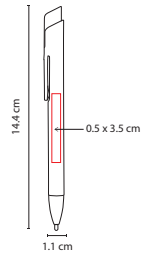

## SH 2430

BOLÍGRAFO **ATREK**

Material: Plástico  
 Medida: 1.1 x 14.4 cm  
 Área de Impresión: 0.5 x 3.5 cm  
 Técnica de Impresión: Serigrafía  
 Tinta: Negra  
 Colores: A/O/R/V

V

R

A

Mecanismo pulsador.