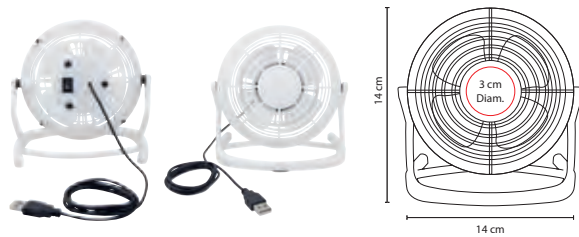

Mini ventilador con cable USB.