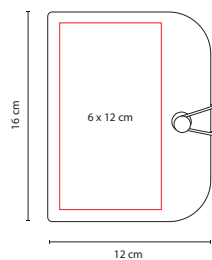

70 Hojas de raya. Incluye elástico para cerrar, notas adhesibles de diferentes colores y bolígrafo ecológico.