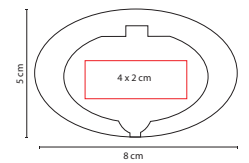

AUD 015

AUDÍFONOS **BELA**

Material: Plástico
Medida: 6 x 4.4 cm
Área de Impresión: 3.5 x 2.5 cm
Técnica de Impresión: Serigrafía
Colores: Blanco

Incluye estuche rectangular para audífonos.

R

AUD 008

AUDÍFONOS **HUDSON**

Material: Plástico
Medida: 8 x 5 cm
Área de Impresión: 4 x 2 cm
Técnica de Impresión: Serigrafía
Colores: A/B/R

A

B

Audífonos enrollables. Incluye porta audífonos ovalado de plástico y silicón.