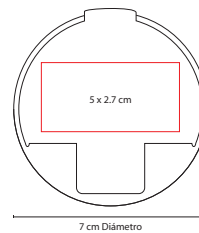

PT 400

PASTILLERO **EVER**

Material: Plástico
Medida: 8.5 x 4 cm
Área de Impresión: 2.5 x 2 cm
Técnica de Impresión: Serigrafía
Colores: Transparente
Colores GTM: Transparente

A

PT 2166

PASTILLERO **DELTA**

Material: Plástico
Medida: 7 cm Diámetro
Área de Impresión: 5 x 2.7 cm
Técnica de Impresión: Serigrafía
Colores: A/B/R
Colores GTM: A/B/R

B

R

4 Compartimentos.

PT 2100

PASTILLERO **CRYSTAL**

Material: Plástico
Medida: 8.5 x 4 cm
Área de Impresión: 6 x 2.5 cm
Técnica de Impresión: Serigrafía
Colores: Blanco