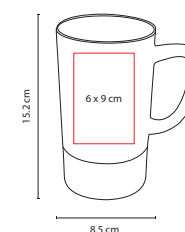

## TAZ 027

TAZA GILLEN

Material: Cerámica / Silicón  
 Medida: 8.5 x 15.2 cm  
 Área de Impresión: 6 x 9 cm  
 Técnica de Impresión: Grabado en Arena /  
 Serigrafía / Termocalca  
 Capacidad: 17 Oz  
 Colores: A/G/O/R/V