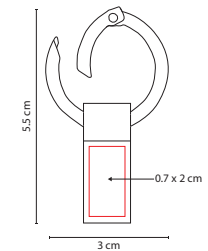

USB 004

USB ZURICH

Material: Metal / PVC
Medida: 2.4 x 6.6 cm
Área de Impresión: 1.9 x 3 cm
Técnica de Impresión: Pantógrafo / Serigrafía
Capacidad: 4 GB
Colores: Plata con Negro

USB con cordón de 46 cm. Incluye caja individual.

USB 080

USB HARSTAD

Material: Metal
Medida: 3 x 5.5 cm
Área de Impresión: 0.7 x 2 cm
Técnica de Impresión: Serigrafía
Capacidad: 8 GB
Colores: Gris Metálico