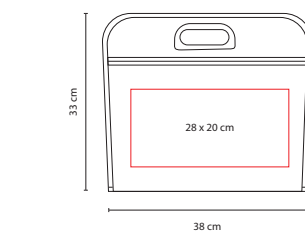

## SIN 039

PORTAFOLIO **SOLUTIONS**

Material: Poliéster  
 Medida: 38 x 33 x 6 cm  
 Área de Impresión: 28 x 20 cm  
 Técnica de Impresión: Serigrafía  
 Colores: Negro  
 Colores GTM: Negro

Espacio para documentos. Cierre frontal.