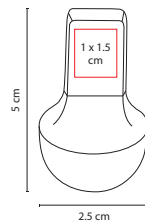

Incluye estuche metálico.