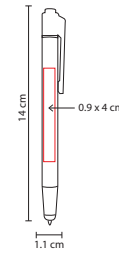

SH 1845

BOLÍGRAFO **CENIT**

Material: Aluminio
Medida: 1.1 x 14 cm
Área de Impresión: 0.9 x 4 cm
Técnica de Impresión: Láser / Serigrafía
Tinta: Negra
Colores: A/G
Colores GTM: A/G