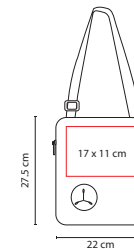

Incluye bolsa trasera y aditamento especial para audífonos.