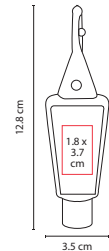

A

P

V

R

B

Gel antibacteriano portátil y recargable. Incluye sujetador de silicón.