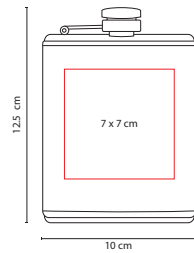

60400

LICORERA **TOSCANA**

Material: Acero Inoxidable / Curpiel
Medida: 10 x 12.5 cm
Área de Impresión: 7 x 7 cm
Técnica de Impresión: Láser
Capacidad: 196 ml
Colores: Negro

Incluye caja negra de regalo.