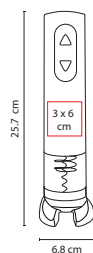

60600

SACACORCHOS AUTOMÁTICO MALBEC

Material: Aluminio / Plástico
Medida: 6.8 x 25.7 cm
Área de Impresión: 3 x 6 cm
Técnica de Impresión: Láser / Serigrafía
Colores: Plata

Sacacorchos automático recargable. Incluye adaptador de corriente.