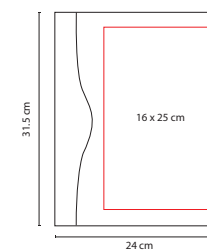

Incluye block de raya tamaño A4 con 20 hojas. No incluye bolígrafo.