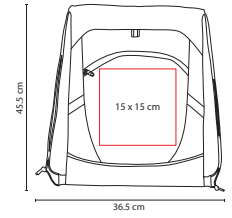

A

SIN 107

BOLSA-MOCHILA **SIMME**

Material: Non Woven
Medida: 34 x 43 cm
Área de Impresión: 13 x 20 cm
Técnica de Impresión: Serigrafía
Colores: A/B/O/R/V

O

V

B

R

Incluye 2 tiras reflejantes.

O

SIN 109

BOLSA-MOCHILA **LANGETEN**

Material: Poliéster
Medida: 36.5 x 45.5 cm
Área de Impresión: 15 x 15 cm
Técnica de Impresión: Serigrafía
Colores: A/O/R/V
Colores GTM: A/R

R

V

A

Incluye bolsa frontal con cierre y tiras reflejantes.