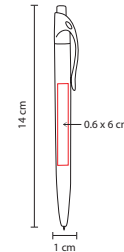

V

GEL 020

BOLÍGRAFO ALIS

Material: Plástico
Medida: 1.3 x 14.2 cm

Área de Impresión: 0.9 x 5 cm Barril /
0.7 x 2.5 cm Clip

Técnica de Impresión: Serigrafía /
Tampografía

Tinta: Gel Negra

Colores: A/N/R/V

Colores GTM: A/N/R/V

A

R

N

Mecanismo pulsador.

A

SH 2075

BOLÍGRAFO GLACIER

Material: Plástico
Medida: 1.1 x 14.2 cm

Área de Impresión: 0.6 x 3 cm
Técnica de Impresión: Serigrafía

Tinta: Negra

Colores: A/O/R/V/Y

O

V

Y

R

Grip antiderrapante. Mecanismo pulsador.

O

SH 1740

BOLÍGRAFO MAIA

Material: Plástico
Medida: 1 x 14 cm

Área de Impresión: 0.6 x 6 cm
Técnica de Impresión: Serigrafía

Tinta: Negra

Colores: A/O/P/V

Colores GTM: A/O/P/V

P

A

V

Mecanismo pulsador.

P

SH 1530

BOLÍGRAFO DESTINY

Material: Plástico
Medida: 1.2 x 13.8 cm

Área de Impresión: 0.9 x 4.5 cm Barril /
0.6 x 3.5 cm Clip

Técnica de Impresión: Serigrafía

Tinta: Negra

Colores: A/N/O/P/R/V

Colores GTM: A/N/O/P/R/V

O

N

V

R

A

Mecanismo pulsador.