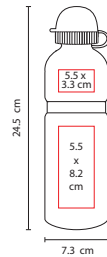

### TMPS 101

CILINDRO INTERLAKEN

Material: Aluminio  
 Medida: 7.3 x 24.5 cm  
 Área de Impresión: 5.5 x 8.2 cm / 5.5 x 3.3 cm  
 Técnica de Impresión: Láser / Serigrafía / Tampografía  
 Capacidad: 800 ml  
 Colores: A/N/R/S