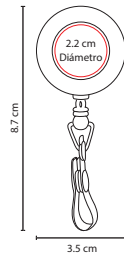

Cinta flexible de plástico de 1 m. Incluye clip porta tarjetas.