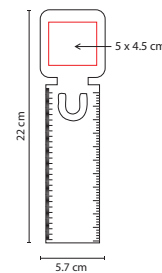

Incluye notas adhesibles: 25 amarillas y banderas de colores.
Regla de 14 cm impresa.