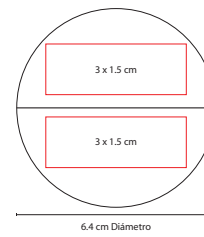

## PT 050

PASTILLERO **PÍLDORA**

Material: Plástico

Medida: 6.4 cm Diámetro

Área de Impresión: 3 x 1.5 cm

Técnica de Impresión: Serigrafía

Colores: Blanco

Colores GTM: Blanco