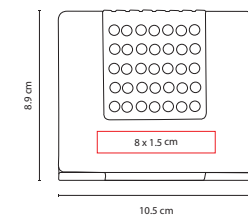

CAL 005

CALENDARIO MONTECARLO

Material: Aluminio
Medida: 10.5 x 8.9 cm
Área de Impresión: 8 x 1.5 cm
Técnica de Impresión: Láser / Pantógrafo
Colores: Plata
Colores GTM: Plata

Calendario universal.