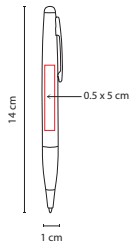

Z E G N O
ESCRITURA

SH 2380

BOLÍGRAFO TAHUA

Material: Aluminio

Medida: 1 x 14 cm

Área de Impresión: 0.5 x 5 cm

Técnica de Impresión: Grabado Espejo / Serigrafía

Tinta: Negra

Colores: D/G/N

Bolígrafo con touch screen y grip antiderrapante. Incluye funda.

SH 1830

BOLÍGRAFO KAEDI

Material: Plástico

Medida: 1.2 x 12.2 cm

Área de Impresión: 0.6 x 5 cm

Técnica de Impresión: Serigrafía

Tinta: Negra

Colores: Plata

Colores GTM: Plata

Bolígrafo con touch screen. Mecanismo pulsador.

SH 2580

BOLÍGRAFO TATIN

Material: Aluminio

Medida: 1 x 13.2 cm

Área de Impresión: 0.6 x 3 cm

Técnica de Impresión: Láser / Serigrafía

Tinta: Negra

Colores: A/B/R

Bolígrafo con touch screen. Mecanismo twist. Incluye estuche.