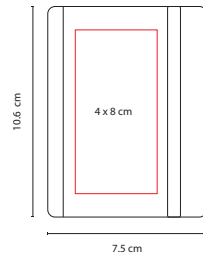

HL 2012

LIBRETA ECO PAPER

Material: Cartón /
Papel Reciclado

Medida: 7.5 x 10.6 cm

Área de Impresión: 4 x 8 cm

Técnica de Impresión: Serigrafía

Colores: A/N/R

R

60 Hojas de raya.

HL 2040

LIBRETA ANTLIA

Material: Cartón / Espiral Metálico /
Papel Reciclado

Medida: 15.4 x 20.9 cm

Área de Impresión: 9 x 10 cm

Técnica de Impresión: Serigrafía

Tinta: Negra

Colores: C/N/R/V

Colores GTM: C/R/V

70 Hojas de raya. Incluye bolígrafo ecológico y espiral metálico doble.