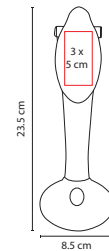

## LAM 650

LÁMPARA **ALBANY**

Material: Plástico  
Medida: 8.5 x 23.5 cm

Área de Impresión: 3 x 5 cm

Técnica de Impresión: Serigrafía / Tampografía

Colores: Blanco

1 LED, luz blanca. Incluye baterías (3 pilas AA).