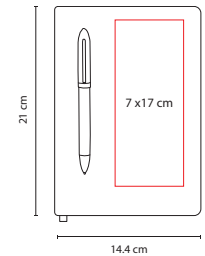

N

80 Hojas de raya.

Cubierta con espacio imantado para bolígrafo metálico y separador de hojas. No incluye bolígrafo.