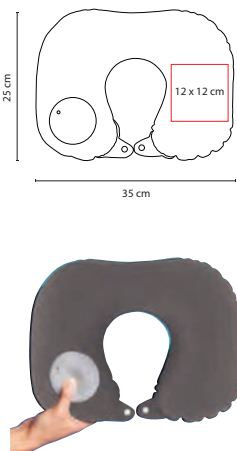

Almohada inflable tipo "U" con sistema Air Push.