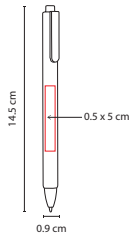

R

N

V

O

Mecanismo pulsador.