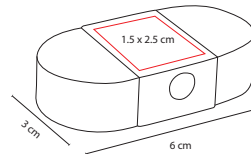

DPO 019

BORRADOR SACAPUNTAS **SKET**

Material: Plástico / Goma

Medida: 6 x 3 cm

Área de Impresión: 1.5 x 2.5 cm

Técnica de Impresión: Serigrafía

Colores: Blanco

Colores GTM: Blanco

Incluye borrador, sacapuntas y compartimento para guardar residuos de lápiz.