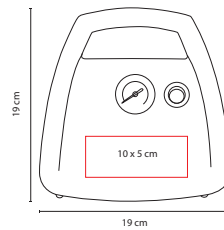

Compresor de aire para AUTOMÓVILmóvil, 150 psi. Incluye desarmador con 10 diferentes puntas, 1 válvula y 2 boquillas. Para su funcionamiento es necesario conectar al encendedor del AUTOMÓVILmóvil.