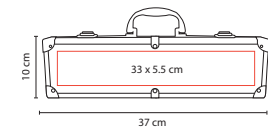

Incluye pinzas, espátula, tenedor para BBQ y estuche metálico.