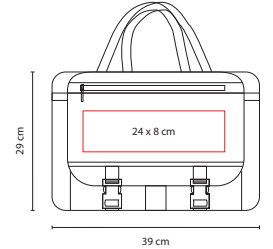

☒ **SIN 001**

PORTAFOLIO EJECUTIVO

Material: Curpiel

Medida: 39 x 29 x 7 cm

Área de Impresión: 24 x 8 cm

Técnica de Impresión: Bordado / Serigrafía

Colores: Negro

Colores GTM: Negro