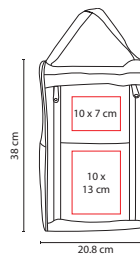

R

tossh

SIN 820

ZAPATERA **DINKA**

Material: Poliéster
Medida: 35 x 20 x 14 cm
Área de Impresión: 13 x 9 cm
Técnica de Impresión: Bordado / Serigrafía
Colores: A/R

A

SIN 900

ZAPATERA **QUEST CLUB**

Material: Poliéster
Medida: 20.8 x 38 x 10 cm
Área de Impresión: 10 x 13 cm
Técnica de Impresión: Bordado / Serigrafía
Colores: Negro con Gris
Colores GTM: Negro con Gris

SIN 850

SET ORGANIZADOR DE VIAJE **CASPERT**

Material: Poliéster
Medida: 50.5 x 41.5 x 11 cm Bolsa Grande /
41.5 x 31 x 11 cm Bolsa Mediana /
29 x 21 x 11 cm Bolsa Chica.
Área de Impresión: 35 x 8 cm Bolsa Grande /
28 x 5 cm Bolsa Mediana / 18 x 3 cm Bolsa Chica.
Técnica de Impresión: Serigrafía
Colores: Gris

Incluye 3 bolsas de diferentes tamaños para organizar equipaje.