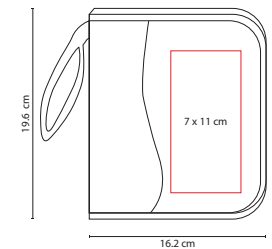

☒ HUB 011

CONCENTRADOR DE PUERTOS USB **SHARUNA**

Material: Plástico
Medida: 7.5 x 7 cm
Área de Impresión: 2.2 cm Diámetro
Técnica de Impresión: Serigrafía
Colores: Blanco

☒ SET 001

KIT DE CÓMPUTO **TECKY**

Material: Plástico / Tela
Medida: 16.2 x 19.6 cm
Área de Impresión: 7 x 11 cm
Técnica de Impresión: Serigrafía
Colores: Negro
Colores GTM: Negro