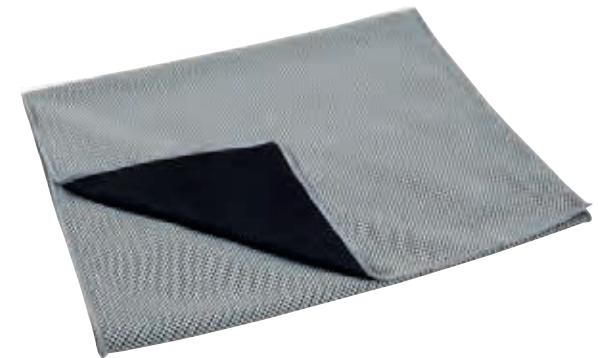

SIN 650

CANGURERA **SORS**

Material: Poliéster / Algodón
Medida: 27.5 x 9.4 cm
Área de Impresión: 10 x 5 cm
Técnica de Impresión: Serigrafía
Colores: Negro

Compartimento principal y bolsa frontal.
Incluye elástico para sujetar a la cintura.

SLD 017

BANDA ELÁSTICA **VEYLE**

Material: Plástico / Hule
Medida: 50 cm Extendido
Área de Impresión: 4 x 1 cm
Técnica de Impresión: Serigrafía
Colores: Blanco con Gris

Banda elástica para ejercicio.

SPO 002

TOALLA DEPORTIVA **LUGA**

Material: Poliéster
Medida: 100 x 30 cm
Área de Impresión: 10 x 12 cm
Técnica de Impresión: Bordado / Serigrafía
Colores: Gris

Sistema de enfriamiento instantáneo al contacto con agua.
Incluye display.