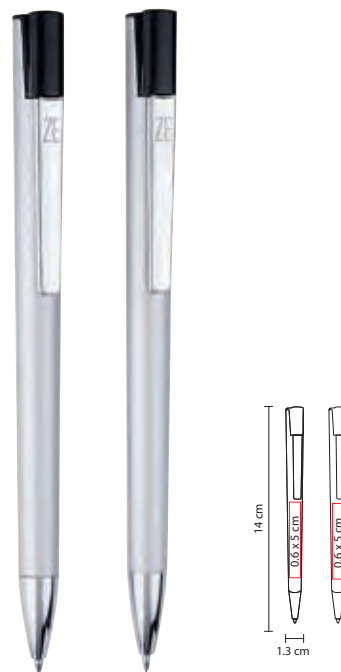

O R B V A M

Bolígrafo USB de 4 GB. Mecanismo twist. Incluye estuche.

BOLÍGRAFO

LAPICERA

S

**ZEGNO**  
ESCRITURA