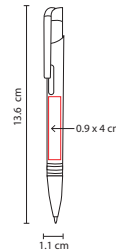

N

ZEGNO®
ESCRITURA

SH 1470

BOLÍGRAFO AZIZA

Material: Aluminio

Medida: 1.1 x 13.6 cm

Área de Impresión: 0.9 x 4 cm

Técnica de Impresión: Láser / Pantógrafo

Tinta: Negra

Colores: A/B/N/R

Colores GTM: A/B/N/R