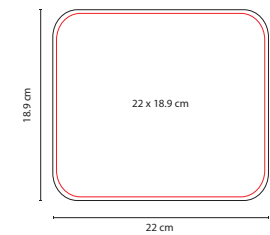

MOP 004

MOUSE PAD **BEAN**

Material: Poliuretano
Medida: 17 x 20.5 cm
Área de Impresión: 17 x 20.5 cm
Técnica de Impresión: Serigrafía /
Sublimación solo en Color Blanco
Colores: A/B/N/R
Colores GTM: A/B/N/R

B

A

N

Base antiderrapante.

MOP 002

MOUSE PAD RECTANGULAR

Material: Poliuretano
Medida: 22 x 18.9 cm
Área de Impresión: 22 x 18.9 cm
Técnica de Impresión: Serigrafía /
Sublimación sólo en Color Blanco
Colores: A/B/N/R/V
Colores GTM: A/B/N/R/V

N

B

R

V

Base antiderrapante.