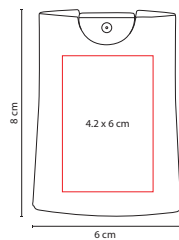

B

SLD 026

ANTIBACTERIAL **LISTER**

Material: Plástico
Medida: 6 x 8 cm
Área de Impresión: 4.2 x 6 cm
Técnica de Impresión: Serigrafía
Capacidad: 20 ml
Colores: A/B/R

A

R

Incluye líquido antibacterial con atomizador. Aroma cítrico.

SLD 019

ANTIBACTERIAL **LECCE**

Material: Plástico
Medida: 2.5 x 11 cm
Área de Impresión: 2 x 3 cm
Técnica de Impresión: Serigrafía
Capacidad: 30 ml
Colores: Transparente

Incluye líquido antibacterial con atomizador y carabina en la tapa. Aroma cítrico.