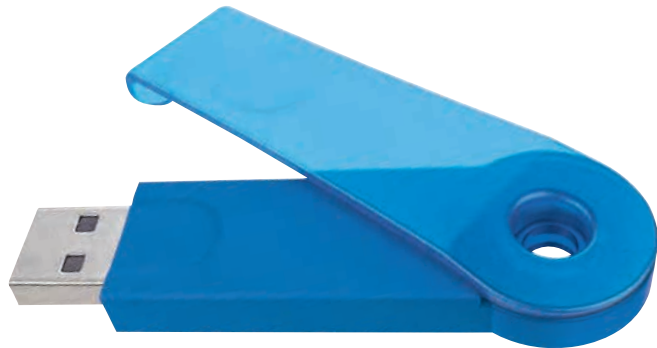

A

USB 093

USB GAMKA

Material: Plástico
Medida: 2.2 x 7.3 cm
Área de Impresión: 1.2 x 4 cm
Técnica de Impresión: Serigrafía
Capacidad: 16 GB
Colores: A/B/O/R/V

R

B

V

O

Incluye caja individual.