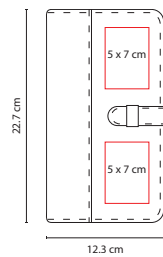

## M 80780

PORTA PASAPORTE

Material: Curpiel  
Medida: 12.3 x 22.7 cm  
Área de Impresión: 5 x 7 cm  
Técnica de Impresión: Láser /  
Serigrafía / Termograbado  
Colores: Negro  
Colores GTM: Negro