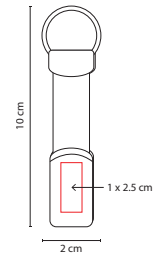

## ☒ USB 021

USB LLAVERO MARION

Material: Hule / Metal  
 Medida: 2 x 10 cm  
 Área de Impresión: 1 x 2.5 cm  
 Técnica de Impresión: Láser / Serigrafía  
 Capacidad: 4 GB  
 Colores: Negro

Incluye caja individual.