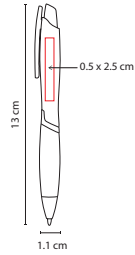

## SH 2410

BOLÍGRAFO KORAB

Material: Plástico

Medida: 1.1 x 13 cm

Área de Impresión: 0.5 x 2.5 cm

Técnica de Impresión: Serigrafía

Tinta: Negra

Colores: A/M/O/P/R/V