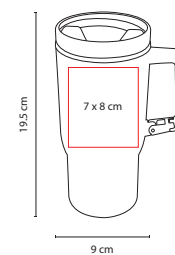

☒ KTC 029

JARRA VIANA

Material: Plástico
Medida: 14 x 25 cm
Área de Impresión: 6 x 12 cm
Técnica de Impresión: Serigrafía
Capacidad: 1 Litro
Colores: Blanco

☒ TMPS 78

TERMO DELMORE

Material: Acero Inoxidable / Plástico
Medida: 9 x 19.5 cm
Área de Impresión: 7 x 8 cm
Técnica de Impresión: Pantógrafo / Serigrafía / Tampografía
Capacidad: 575 ml
Colores: Plata
Colores GTM: Plata