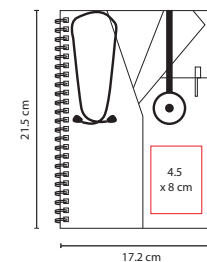

100 Hojas de raya. Con elástico para bolígrafo.
No incluye bolígrafo.