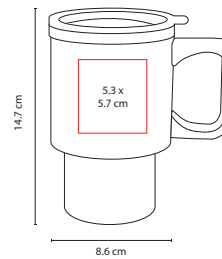

Doble pared. Incluye válvula de seguridad.