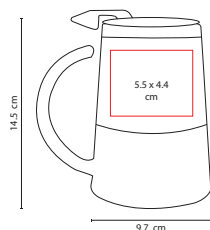

## TMPS 201

TAZA TÉRMICA WAKE CUP

Material: Plástico / Acero Inoxidable

Medida: 9.7 x 14.5 cm

Área de Impresión: 5.5 x 4.4 cm

Técnica de Impresión: Serigrafía /  
Tampografía

Capacidad: 12 Oz

Colores: A/Y