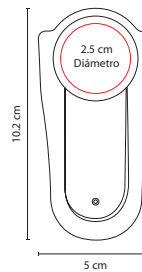

## CEL 024

SOPORTE **KANDER**

Material: Plástico  
 Medida: 5 x 10.2 cm  
 Área de Impresión: 2.5 cm Diámetro  
 Técnica de Impresión: Serigrafía  
 Colores: Gris

SopORTE con adhesivo al reverso para pegarse al smartphone.