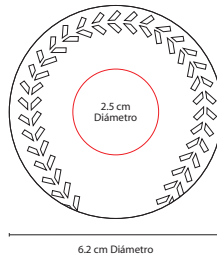

SOC 011-05

PELOTA ANTI-STRESS **BASEBALL**

Material: PU
Medida: 6.2 cm Diámetro
Área de Impresión: 2.5 cm Diámetro
Técnica de Impresión: Tampografía
Colores: Blanco con Rojo
Colores GTM: Blanco con Rojo