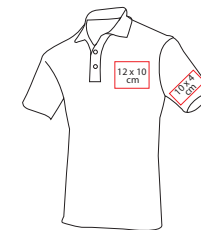

## PLY 003

PLAYERA SORRELL

Material: 71% Poliéster / 29% Bambú

Talla: CH/M/G/XL

Área de Impresión: 12 x 10 cm

Técnica de Impresión: Bordado / Serigrafía

Tipo: Polo

Colores: A/B