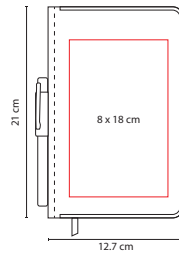

## HL 9010

LIBRETA ISAR

Material: Curpiel / Metal

Medida: 12.7 x 21 cm

Área de Impresión: 8 x 18 cm

Técnica de Impresión: Serigrafía / Termograbado

Tinta: Gel Negra

Colores: A/O/R/V