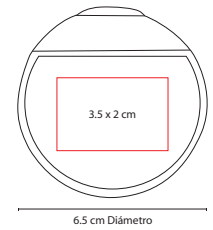

Soporte para smartphone con audífonos enrollables.