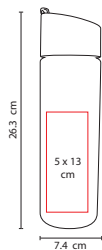

A O M P Y R N

Tapa con válvula de seguridad.