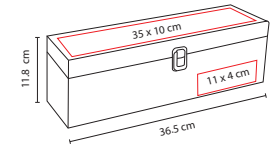

Material: Madera / Metal  
 Medida: 36.5 x 11.8 cm  
 Área de Impresión: 35 x 10 cm  
 Técnica de Impresión: Láser / Serigrafía  
 Colores: Negro

Colores GTM: Negro

SACACORCHOS  
CON NAVAJA

BOQUILLA

STOPPER