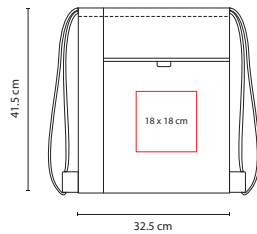

☒ SIN 315

BOLSA-MOCHILA **ARACAR**

Material: Non Woven / Poliéster
Medida: 32.5 x 41.5 cm
Área de Impresión: 18 x 18 cm
Técnica de Impresión: Serigrafía
Colores: A/R/O/V