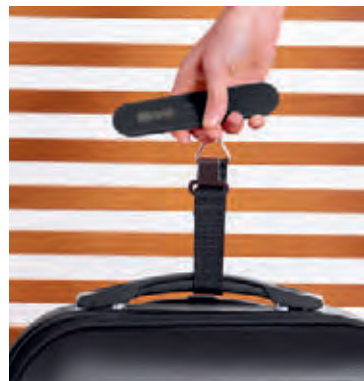

Display digital. Capacidad máxima 45 kg.
Incluye correa y 1 batería de botón. Unidades de peso: kg y lb.