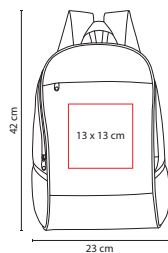

A

☒ SIN 079

MOCHILA ALSHAIN

Material: Poliéster
Medida: 23 x 42 x 11 cm
Área de Impresión: 13 x 13 cm
Técnica de Impresión: Bordado / Serigrafía
Colores: A/O/R/V

V

R

O

Bolsa principal y frontal. Bolsas laterales de malla.

M

☒ SIN 197

MOCHILA BURUM

Material: Poliéster
Medida: 26.5 x 42 x 10 cm
Área de Impresión: 12 x 12 cm
Técnica de Impresión: Bordado / Serigrafía
Colores: A/N/R

R

N

Bolsa principal y frontal con cierre. Bolsa frontal con organizador.
2 Bolsas laterales de malla.