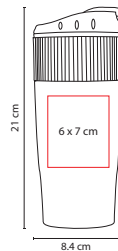

R

TMPS 58

TERMO VICARE

Material: Acero Inoxidable / Plástico
Medida: 8.4 x 21 cm
Área de Impresión: 6 x 7 cm
Técnica de Impresión: Láser / Serigrafía / Tampografía
Capacidad: 450 ml
Colores: A/O/R/V

O

A

V

Doble pared. Incluye válvula de seguridad y banda de silicón.

A

TMPS 57

TERMO LIPOVEI

Material: Acero Inoxidable / Plástico
Medida: 7.6 x 25 cm
Área de Impresión: 5 x 14 cm
Técnica de Impresión: Láser / Serigrafía / Tampografía
Capacidad: 450 ml
Colores: A/B/R

R

B

Doble pared. Cerrado al vacío, incluye botón pulsador para abrir y cerrar.