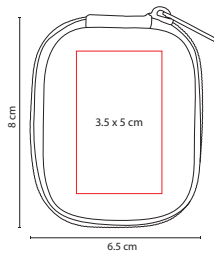

Incluye cargador para automóvil y adaptador de corriente con entrada USB. Incluye estuche.