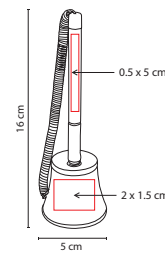

SH 1825

BOLÍGRAFO **EVENY**

Material: Plástico
Medida: 3 x 10.4 cm
Área de Impresión: 0.6 x 4 cm
Técnica de Impresión: Serigrafía
Tinta: Negra
Colores: Blanco

Bolígrafo con touch screen y base con limpiador de pantalla en tapón.

SH 2115

BOLÍGRAFO CON BASE **MINOS**

Material: Plástico
Medida: 5 x 16 cm
Área de Impresión: 2 x 1.5 cm Base /
0.5 x 5 cm Bolígrafo
Técnica de Impresión: Serigrafía
Tinta: Negra
Colores: A/G/R

Incluye adhesivo en la parte inferior.

SH 1365

BOLÍGRAFO **ALSTER**

Material: Plástico
Medida: 1.3 x 14 cm
Área de Impresión: 0.6 x 3 cm
Técnica de Impresión: Serigrafía
Tinta: Gel Negra
Colores: A/N/R

Bolígrafo con tinta de gel térmico-sensitiva que se borra con la fricción del borrador. Grip antiderrapante. Mecanismo pulsador en el clip.