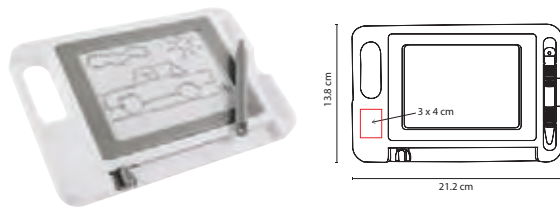

Pizarrón mágico borrable.