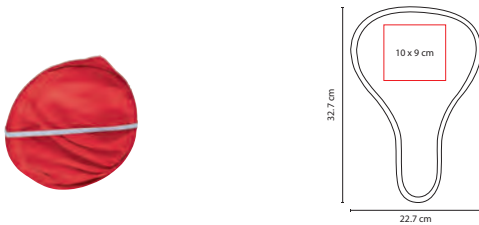

Abanico plegable con elástico.