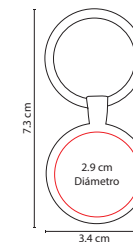

Incluye caja individual.