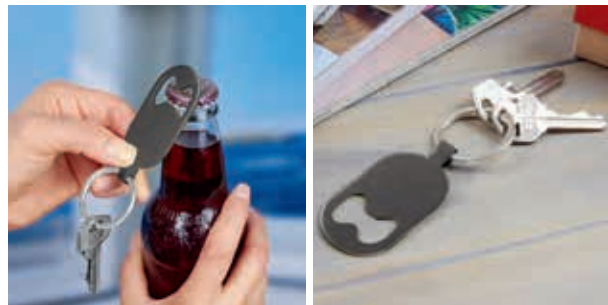

Colores GTM: Negro

9.2 cm

3.6 cm

Incluye cuña para abrir latas.

Llavero destapador.

Llavero con destapador. Incluye caja individual.

N