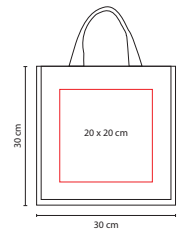

Interior plastificado.