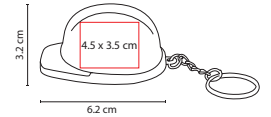

Llavero con destapador.