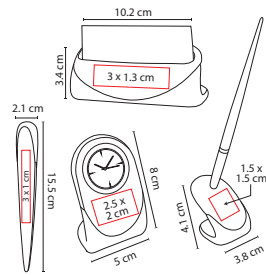

Incluye tarjetero, base con bolígrafo, abrecartas, reloj y caja de regalo.