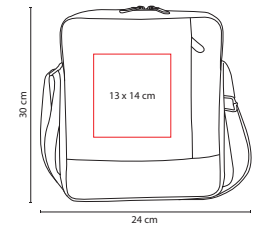

☒ Colores GTM: Gris