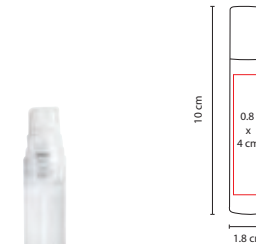

PRO 250

LIMPIA CALZADO **GARSO**

Material: Plástico
Medida: 7 x 2.5 cm
Área de Impresión: 6.4 x 2.2 cm
Técnica de Impresión: Serigrafía
Colores: Blanco

PRO 280

LIMPIA CALZADO **KOZIE**

Material: Plástico
Medida: 4.7 x 22 cm
Área de Impresión: 2 x 14 cm
Técnica de Impresión: Serigrafía
Colores: Blanco

PRO 130

BINOCULARES **BELKA**

Material: Plástico
Medida: 10 x 6 cm
Área de Impresión: 8 x 3 cm
Técnica de Impresión: Serigrafía
Colores: Blanco

SLD 020

REPELENTE DE MOSQUITOS

Material: Plástico
Medida: 1.8 x 10 cm
Área de Impresión: 0.8 x 4 cm
Técnica de Impresión: Serigrafía
Capacidad: 16 ml
Colores: Transparente