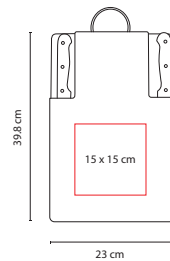

Tabla de cocina. Incluye tenedor y cuchillo.