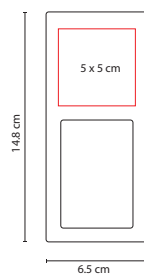

2 Posiciones: horizontal y vertical.
Tamaño de la foto 5 x 7.5 cm.