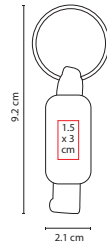

Y

V

B

R

A

Llavero destapador.