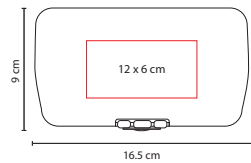

## HER 023

SET DE HERRAMIENTAS AUTHIE

Material: Metal / Plástico

Medida: 16.5 x 9 cm

Área de Impresión: 12 x 6 cm

Técnica de Impresión: Serigrafía

Colores: Negro

Colores GTM: Negro