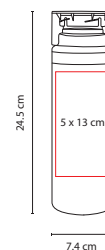

O

N

M

R

ANF 006

CILINDRO LAKE

Material: PET

Medida: 7.4 x 24.5 cm

Área de Impresión: 5 x 13 cm

Técnica de Impresión: Serigrafía / Tampografía

Capacidad: 850 ml

Colores: A/B/H/M/N/O/P/R/V/Y

Colores GTM: A/B/H/N/O/P/R/V/Y

V

H

Y

A

B

P

ROSCA

Sistema de rosca twist-off que permite abrir y cerrar la tapa en un giro.