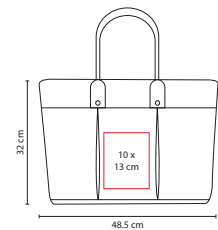

### BOLSA LENA

Material: 100% Algodón

Medida: 48.5 x 32 x 10 cm

Área de Impresión: 10 x 13 cm

Técnica de Impresión: Bordado

Colores: A/O/R/V

Colores GTM: A/R/V

V