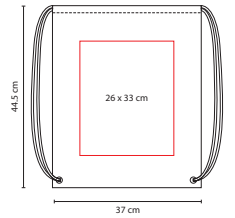

SIN 235

BOLSA-MOCHILA ASTORGA

Material: Non Woven
Medida: 37 x 44.5 cm
Área de Impresión: 26 x 33 cm
Técnica de Impresión: Serigrafía
Colores: A/AC/B/M/N/O/P/R/V/Y
Colores GTM: A/B/O/P/R/V/Y