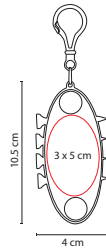

Incluye 2 marcadores de pelota, 4 tees y carabina.