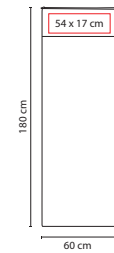

Cuenta con asa para colgar.