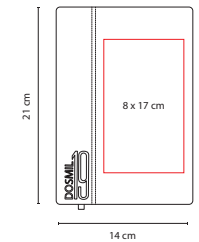

Z E G N O® ⊠ AGD 019

AGENDA DIARIA **CLÁSICA**

Material: Curpiel

Medida: 14 x 21 cm

Área de Impresión: 8 x 17 cm

Técnica de Impresión: Láser / Serigrafía /

Termograbado

Colores: A/C/G/N/T/V