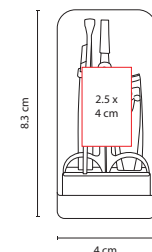

## ☒ DAM 025

SET MANICURE **KYMA**

Material: Plástico  
 Medida: 4 x 8.3 cm  
 Área de Impresión: 2.5 x 4 cm  
 Técnica de Impresión: Serigrafía  
 Colores: N/P  
 ☒ Colores GTM: Negro

N

Incluye 4 accesorios.