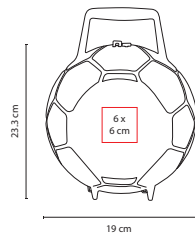

R

☒ SOC 078

LONCHERA **GOL**

Material: Plástico
Medida: 19 x 23.3 cm
Área de Impresión: 6 x 6 cm
Técnica de Impresión: Serigrafía
Colores: A/B/R/V

B

A

V

A

☒ KTC 032

LONCHERA **SELK**

Material: Plástico
Medida: 15.5 x 14 x 6 cm
Área de Impresión: 7 x 7 cm
Técnica de Impresión: Serigrafía
Colores: A/B/O/R/V

O

B

V

R

☒ KTC 015

PORTAVIANDAS **SENYA**

Material: Plástico / Acero Inoxidable
Medida: 17 x 14.5 cm
Área de Impresión: 6 x 3 cm
Técnica de Impresión: Serigrafía / Tampografía
Colores: Blanco

Incluye dos recipientes para alimentos.
Compartimiento superior para líquidos e inferior para sólidos.
Con agarradera doble, válvula de silicón y broches sujetadores.