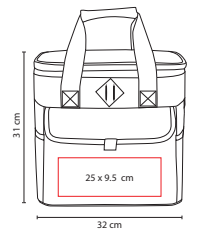

Interior plastificado impermeable. Bolsa frontal. 2 bolsas laterales de red.