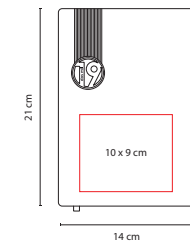

R

Z E G N O®

AGT 019

AGENDA DIARIA **TERRA**

Material: Curpiel

Medida: 14 x 21 cm

Área de Impresión: 10 x 9 cm

Técnica de Impresión: Láser / Serigrafía /

Termograbado

Colores: A/AR/M/O/P/R/V

V

A

P

AR

O

M

Contiene calendarios 2018-2020, calendario 2019, planeador 2019, tablas de conversión, claves de larga distancia nacional e internacional, tabla de distancias, horario internacional, agenda diaria con días festivos oficiales, directorio telefónico y mapas. Incluye caja individual.