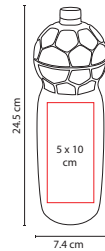

Incluye válvula de seguridad y rosca twist-off que permite abrir y cerrar la tapa en un giro.

ROSCA

☒ **SOC 185**

CILINDRO PAMBOLERO

Material: PET  
 Medida: 7.4 x 24.5 cm  
 Área de Impresión: 5 x 10 cm  
 Técnica de Impresión: Serigrafía / Tampografía  
 Capacidad: 750 ml  
 Colores: AS/BS/RS