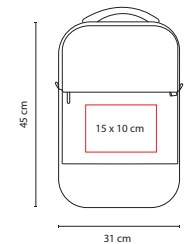

Bolsa principal y frontal. Compartimento interno para laptop.
Aditamento especial trasero para poner en trolley. Tirantes y espalda acolchonados.