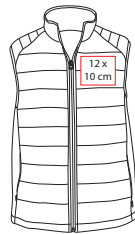

## CHM 009

CHALECO AVALON

Material: Nylon / Poliéster

Talla: M/L/XL

Área de Impresión: 12 x 10 cm

Técnica de Impresión: Bordado / Serigrafía

Colores: A/N/R

R