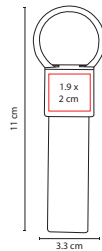

N

M 4180

LLAVERO GLASDTONE

Material: Metal / Tela

Medida: 3.3 x 11 cm

Área de Impresión: 1.9 x 2 cm

Técnica de Impresión: Láser en Placa Metálica

Colores: A/N/R/V

A

R

V

Incluye caja individual.

R

M 3000

LLAVERO ASIS

Material: Curpiel / Metal

Medida: 2 x 9.4 cm

Área de Impresión: 1.3 x 2 cm

Técnica de Impresión: Láser

Colores: A/C/N/R

Colores GTM: A/N/R

N

A

C

Llavero con gancho. Incluye caja individual.