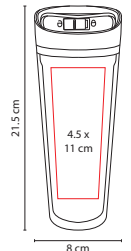

V

R

A

O

Doble pared. Válvula con seguro para abrir y cerrar.