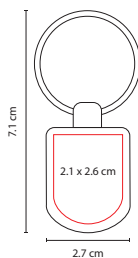

Incluye caja individual.