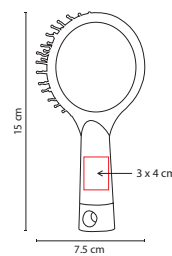

## DAM 018

CEPILLO ZIVA

Material: Plástico  
 Medida: 7.5 x 15 cm  
 Área de Impresión: 3 x 4 cm  
 Técnica de Impresión: Serigrafía  
 Colores: Blanco con Negro

Cepillo anti-frizz, masajeador. Incluye espejo.