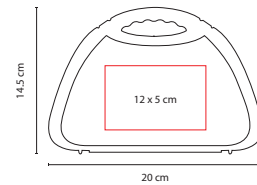

Incluye gel antibacterial de 60 ml., 1 cubre boca, 2 gasas, 3 curitas, 20 cotonetes, 1 mertodol de 40 ml. y estuche de plástico.