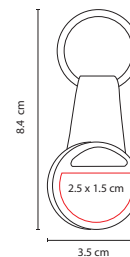

Incluye caja individual.