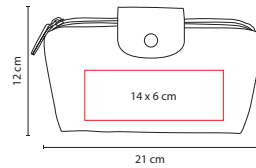

C

DAM 003

COSMETIQUERA LOIRA

Material: Poliéster / Curpiel
Medida: 21 x 12 x 5 cm
Área de Impresión: 14 x 6 cm
Técnica de Impresión: Serigrafía
Colores: A/C/N
Colores GTM: A/C/N

A

N

N

DAM 030

COSMETIQUERA LEXY

Material: Algodón
Medida: 25 x 16.5 cm
Área de Impresión: 16 x 6 cm
Técnica de Impresión: Serigrafía
Colores: N/P

P