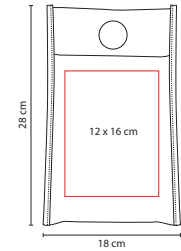

☒ **HER 046**

CONTENEDOR MULTIUSOS **BANJUL**

Material: Plástico
Medida: 20 x 9.6 cm
Área de Impresión: 5 cm Diámetro
Técnica de Impresión: Tampografía
Colores: Negro

A

☒ **SIN 078**

BOLSA **MARIEL**

Material: Non Woven
Medida: 18 x 28 cm
Área de Impresión: 12 x 16 cm
Técnica de Impresión: Serigrafía
Colores: A/N/R/V
Colores GTM: Negro