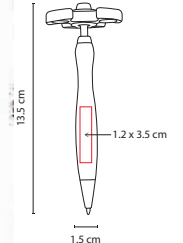

SH 2440

BOLÍGRAFO SPINNER HOPPY

Material: Plástico
Medida: 1.5 x 13.5 cm Bolígrafo / 5 cm Diámetro Spinner
Área de Impresión: 1.2 x 3.5 cm
Técnica de Impresión: Serigrafía
Tinta: Negra
Colores: A/B/R