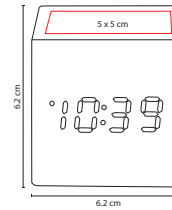

## MK 120

RELOJ TIME CUBE

Material: Madera

Medida: 6.2 x 6.2 cm

Área de Impresión: 5 x 5 cm

Técnica de Impresión: Serigrafía

Colores: Beige

Reloj de madera con LED. Funciones: hora, alarma (se pueden programar 3 alarmas), calendario y temperatura. Baterías (3 pilas AAA) no incluidas. Incluye caja individual.