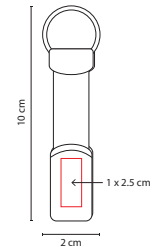

Incluye caja individual.