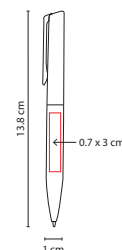

SH 1275

BOLÍGRAFO **DURBAN**

Material: Acero Inoxidable

Medida: 1 x 13.8 cm

Área de Impresión: 0.7 x 3 cm

Técnica de Impresión: Grabado Espejo /

Serigrafía

Tinta: Negra

Colores: B/G/N

Colores GTM: B/G/N

ZEGNO
ESCRITURA