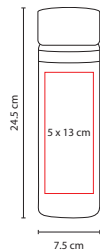

A

Tapa con sistema de rosca.