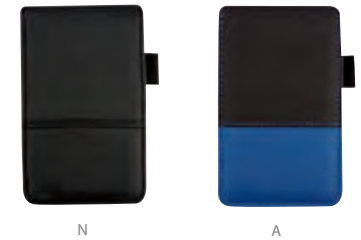

Incluye calculadora solar de 8 dígitos, elástico para bolígrafo
y 30 Hojas de notas. Bolígrafo no incluido.