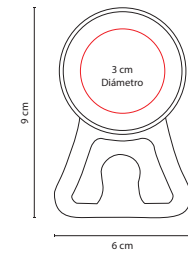

## KTC 150

GANCHO KOTY

Material: Plástico

Medida: 6 x 9 cm

Área de Impresión: 3 cm Diámetro

Técnica de Impresión: Serigrafía

Colores: A/B/R

Gancho con chupón multiusos.