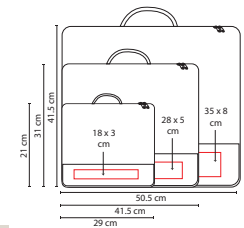

SIN 850

SET ORGANIZADOR DE VIAJE **CASPERT**

Material: Poliéster
Medida: 50.5 x 41.5 x 11 cm Bolsa Grande /
41.5 x 31 x 11 cm Bolsa Mediana /
29 x 21 x 11 cm Bolsa Chica.
Área de Impresión: 35 x 8 cm Bolsa Grande /
28 x 5 cm Bolsa Mediana / 18 x 3 cm Bolsa Chica.
Técnica de Impresión: Serigrafía
Colores: Gris