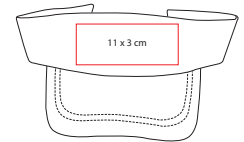

## CAP 006

VISERA **SUMMER**

Material: Poliéster

Talla: Unitalla

Circunferencia Interna: 57 cm

Área de Impresión: 11 x 3 cm

Técnica de Impresión: Bordado / Serigrafía

Colores: A/B/N/R