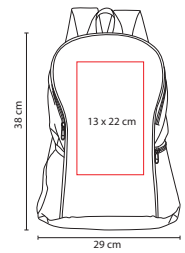

R

SIN 120

MOCHILA MAURITANIA

Material: Poliéster
Medida: 33 x 39 x 13 cm
Área de Impresión: 10 x 16 cm
Técnica de Impresión: Bordado / Serigrafía
Colores: A/N/R
Colores GTM: A/N/R

A

N

Bolsa frontal y bolsa lateral de red.

O

SIN 092

MOCHILA SPRINGBOK

Material: Poliéster
Medida: 29 x 38 x 13 cm
Área de Impresión: 13 x 22 cm
Técnica de Impresión: Bordado / Serigrafía
Colores: A/O/P/R/V
Colores GTM: A/P/R/V

V

A

R

P

Bolsa principal. Bolsas laterales, una con cierre y una con red.