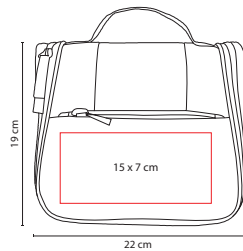

Bolsa con cierre y asa en el exterior.
Incluye gancho, 2 compartimentos con cierre y 4 bolsas de malla en el interior.