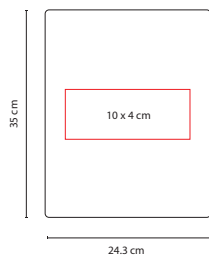

Incluye block de raya tamaño A4 con 20 hojas, espacio para bolígrafo y compartimento para documentos. No incluye bolígrafo.