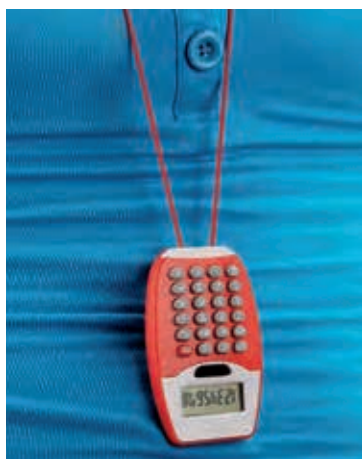

**ECOLÓGICA**

**LIBRETA ANTLIA  
HL 2040**

Libreta con 70 Hojas de raya.  
Incluye bolígrafo ecológico y espiral metálico doble.

OFICINA

CALCULADORAS

**CT 150**

CALCULADORA COLGABLE **ENCORE**

Material: Plástico  
Medida: 6.4 x 9.7 cm  
Área de Impresión: 4 x 0.5 cm  
Técnica de Impresión: Tampografía  
Colores: A/N/R  
Colores GTM: A/N/R