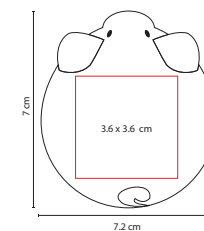

SOC 027

PUERQUITO ANTI-STRESS

Material: PU

Medida: 7.2 x 7 cm

Área de Impresión: 3.6 x 3.6 cm

Técnica de Impresión: Tampografía

Colores: Rosa

Colores GTM: Rosa