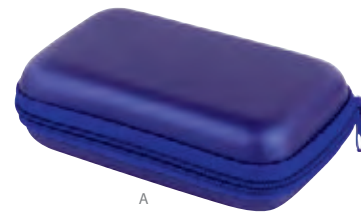

## SET 005

KIT LANTAR

Material: Plástico

Medida: 10.5 x 7 cm

Área de Impresión: 8 x 4.5 cm

Técnica de Impresión: Serigrafía

Colores: A/N/R Estuche / Blanco Accesorios

Colores GTM: Negro Estuche / Blanco Accesorios