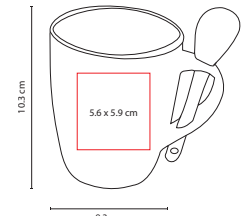

R

TAZ 010

TAZA MARSELLA

Material: Cerámica / Silicón

Medida: 8.2 x 12.2 cm

Área de Impresión: 3.7 x 5.3 cm

Técnica de Impresión: Grabado en Arena /

Serigrafía / Termocalca

Capacidad: 11 Oz

Colores: A/N/R

A

N

Cuenta con base de silicón. Venta individual.

N

TAZ 005

TAZA MOFFY

Material: Cerámica

Medida: 8.3 x 10.3 cm

Área de Impresión: 5.6 x 5.9 cm

Técnica de Impresión: Grabado en Arena /

Serigrafía / Termocalca

Capacidad: 11 Oz

Colores: A/N/R

A

R

Incluye cuchara. Venta caja cerrada de 36 piezas.