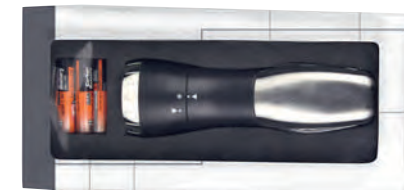

4 LEDs con flash y navaja de 8 funciones. Incluye baterías (3 pilas AAA) y estuche.

R