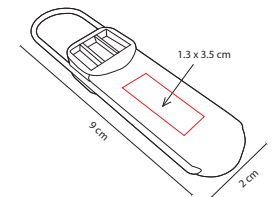

A

USB 231

USB SELWIN

Material: Metal / Rubber

Medida: 2 x 5.6 cm

Área de Impresión: 1.3 x 2.5 cm

Técnica de Impresión: Láser / Pantógrafo / Serigrafía

Capacidad: 16 GB

Colores: A/N/R

R

N

USB Giratoria. Incluye caja individual.

V

USB 091

USB KASARI

Material: Plástico

Medida: 2 x 9 cm

Área de Impresión: 1.3 x 3.5 cm

Técnica de Impresión: Serigrafía

Capacidad: 16 GB

Colores: A/B/O/R/V

B

R

A

O

Incluye caja individual.