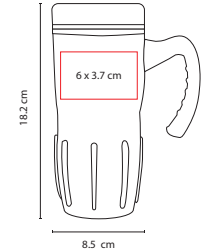

Doble pared. Con barras antiderrapantes y válvula de seguridad.