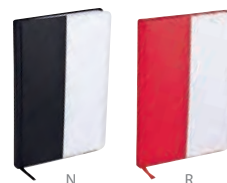

80 Hojas de raya. Incluye separador de hojas.