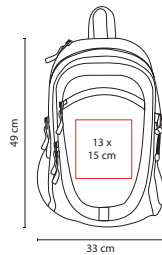

Espacio para laptop. Tres bolsas frontales con compartimentos para celular y documentos.
Bolsa lateral de malla. Respaldo y tirantes acojinados.