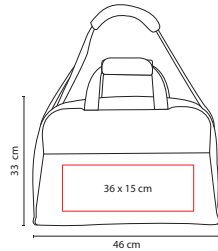

Medida: 46 x 33 x 20 cm

Área de Impresión: 36 x 15 cm

Técnica de Impresión: Bordado / Serigrafía

Colores: A/G/R

G

A

Bolsa principal con 2 compartimentos de malla y bolsillo para celular. Bolsa frontal con cierre. Agarradera posterior con broche velcro para colocar en trolley. Incluye asa para colgar en hombros.