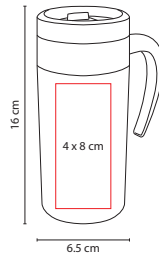

N

A

R

B

Doble pared. Incluye válvula de seguridad.