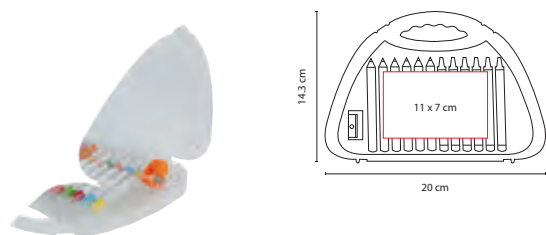

Incluye sacapuntas, 6 crayones y 6 colores.