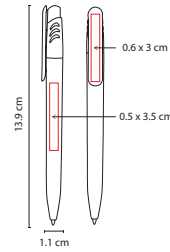

## SH 2420

BOLÍGRAFO TEIDE

Material: Plástico

Medida: 1.1 x 13.9 cm

Área de Impresión: 0.5 x 3.5 cm Barril / 0.6 x 3 cm Clip

Técnica de Impresión: Serigrafía

Tinta: Negra

Colores: A/B/O/R/V