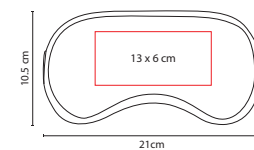

R

☒ SLD 015

COMPRESA DE GEL

Material: PVC / Gel
Medida: 14 x 10 cm
Área de Impresión: 10 x 6 cm
Técnica de Impresión: Serigrafía
Colores: A/B/R

B

A

B

☒ SLD 027

ANTIFAZ THERAPIE

Material: Plástico
Medida: 21 x 10.5 cm
Área de Impresión: 13 x 6 cm
Técnica de Impresión: Serigrafía
Colores: A/B

A

Compresa antifaz con micro esferas de gel frío/caliente.

A

☒ SLD 023

BÁLSAMO LABIAL KAITSE

Material: Plástico
Medida: 1.9 x 6.9 cm
Área de Impresión: 1 x 2.5 cm
Técnica de Impresión: Tampografía
Capacidad: 4.5 g
Colores: A/R

R