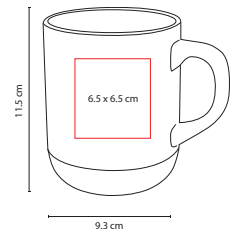

Cuenta con base de silicón. Venta individual.