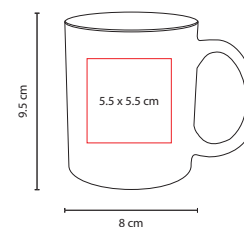

## TAZ 019

TAZA KABBI

Material: Cerámica

Medida: 8 x 9.5 cm

Área de Impresión: 5.5 x 5.5 cm

Técnica de Impresión: Serigrafía

Capacidad: 11 Oz

Colores: A/O/P/R/V/Y