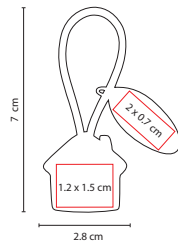

Incluye placa metálica para grabado y caja individual.