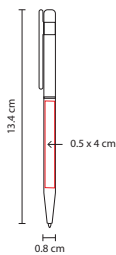

ZEGNO® SH 1280

ESCRITURA

BOLÍGRAFO ERIE

Material: Aleación Cobre

Medida: 0.8 x 13.4 cm

Área de Impresión: 0.5 x 4 cm

Técnica de Impresión: Grabado Espejo / Serigrafía

Tinta: Negra

Colores: B/G/N/S