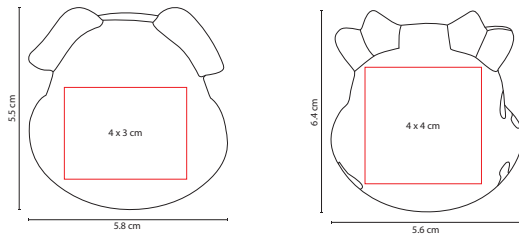

02

01

SOC 210

ANTI-STRESS ZOO

Material: PU

Medida: 5.6 x 6.4 cm Vaca / 5.8 x 5.5 cm Puerquito

Área de Impresión: 4 x 4 cm Vaca / 4 x 3 cm Puerquito

Técnica de Impresión: Tampografía

Colores: 01/02

SOC 026

VAQUITA ANTI-STRESS

Material: PU

Medida: 12 x 6.5 cm

Área de Impresión: 4 x 2.5 cm

Técnica de Impresión: Tampografía

Colores: Blanco con Negro

Colores GTM: Blanco con Negro

SOC 027

PUERQUITO ANTI-STRESS

Material: PU

Medida: 7.2 x 7 cm

Área de Impresión: 3.6 x 3.6 cm

Técnica de Impresión: Tampografía

Colores: Rosa

Colores GTM: Rosa