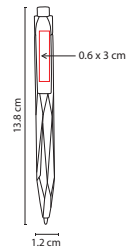

SH 2045

BOLÍGRAFO **ALSAFI**

Material: Plástico
Medida: 1.2 x 13.8 cm
Área de Impresión: 0.6 x 3 cm Clip
Técnica de Impresión: Serigrafía
Tinta: Negra
Colores: A/B/R/V
Colores GTM: A/B/R/V