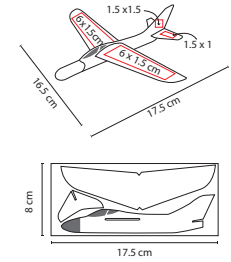

GM 029

PISTOLA DE AGUA AQUA SKY

Material: Plástico
Medida: 50 x 17 cm
Área de Impresión: 2.5 x 1 cm Pistola /
10 x 5 cm Cilindro
Técnica de Impresión: Serigrafía
Colores: Blanco

Pistola de agua. Capacidad de cilindro 575 ml.

GM 050

AVIÓN ARMABLE

Material: Poliestireno
Medida: 17.5 x 16.5 cm Armado
Área de Impresión: 6 x 1.5 cm
Técnica de Impresión: Serigrafía
Colores: Blanco