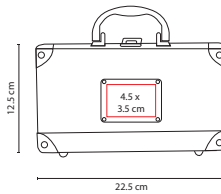

Incluye 50 fichas, 2 barajas plásticas, 1 ficha de dealer y llaves.