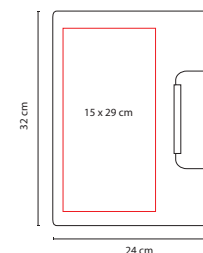

Incluye block de raya tamaño A4 con 20 hojas, elástico para bolígrafo, broche magnético, compartimento para documentos y tarjetas. No incluye bolígrafo.