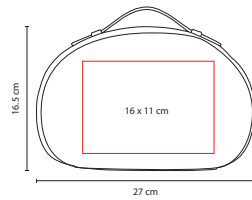

P

SIN 520

COSMETIQUERA CHIC

Material: PVC
Medida: 27 x 16.5 x 9 cm
Área de Impresión: 16 x 11 cm
Técnica de Impresión: Serigrafía
Colores: N/P

N

P

to^{ss}h®

DAM 005

COSMETIQUERA STELLA

Material: Poliéster
Medida: 25 x 17 x 5 cm
Área de Impresión: 15 x 5 cm
Técnica de Impresión: Serigrafía
Colores: G/P

Colores GTM: Rosa

G

3 Compartimentos internos con cierre.