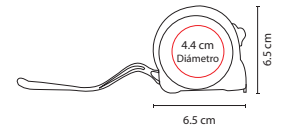

HER 019

FLEXÓMETRO LUCCA

Material: Plástico / Metal
Medida: 6.5 x 6.5 cm
Área de Impresión: 4.4 cm Diámetro
Técnica de Impresión: Goteado en Resina / Serigrafía
Colores: Blanco
Colores GTM: Blanco