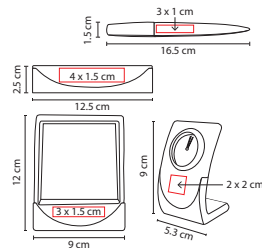

Incluye reloj, porta notas (100 hojas), abrecartas, tarjetero y caja de regalo.