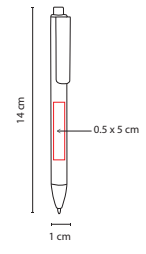

ECO 025

BOLÍGRAFO **MATOBO**

Material: Cartón / Plástico
Medida: 1 x 14 cm
Área de Impresión: 0.5 x 5 cm
Técnica de Impresión: Serigrafía
Tinta: Negra
Colores: A/O/R/V