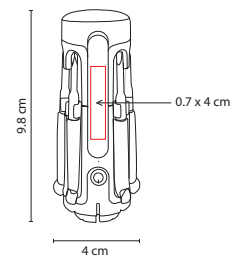

4 LEDs con 6 puntas de desarmador y clip.
Baterías (2 Pilas AAA) no incluidas.