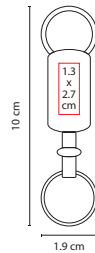

Incluye 2 arillos separables y caja individual.