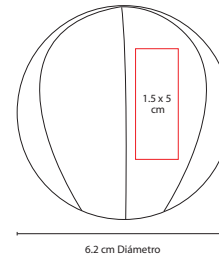

SOC 011-02

PELOTA ANTI-STRESS **BASKETBALL**

Material: PU
Medida: 6.2 cm Diámetro
Área de Impresión: 1.5 x 5 cm
Técnica de Impresión: Tampografía
Colores: Naranja con Negro