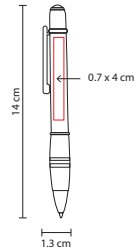

SH 1295

BOLÍGRAFO BOSTON

Material: Aleación Cobre

Medida: 1.3 x 14 cm

Área de Impresión: 0.7 x 4 cm

Técnica de Impresión: Grabado Espejo / Láser / Serigrafía

Tinta: Negra

Colores: A/N/R/S