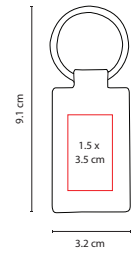

A

N

Incluye caja individual.