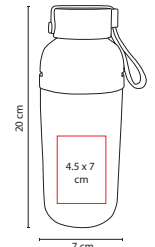

## TMPS 95

TERMO SYBARI

Material: Acero Inoxidable / Plástico

Medida: 7 x 20 cm

Área de Impresión: 4.5 x 7 cm

Técnica de Impresión: Láser / Serigrafía / Tampografía

Capacidad: 425 ml

Colores: A/R