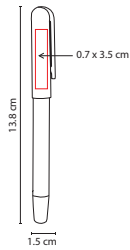

RQ 1009

BOLÍGRAFO HOUSTON

Material: Aluminio

Medida: 1.5 x 13.8 cm

Área de Impresión: 0.7 x 3.5 cm

Técnica de Impresión: Grabado Espejo / Serigrafía

Tinta: Negra

Colores: G/S

Z E G N O®
E S C R I T U R A