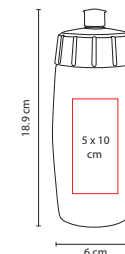

A

R

M

O

P

Incluye válvula de seguridad y rosca twist-off que permite abrir y cerrar la tapa en un giro.