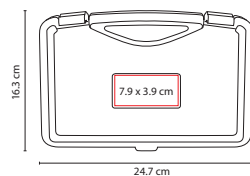

Contiene pinzas de electricista, flexómetro 3m (con área de 3.5 cm para goteado en resina), lámpara 9 leds (3 pilas AAA, no incluidas), 5 llaves hexagonales, desarmador de cruz, desarmador plano, cúter, cinta aislante y detector de voltaje.