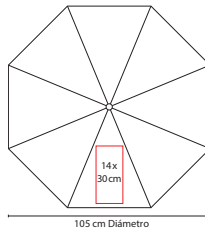

## PAR 015

PARAGUAS KADEI

Material: Poliéster

Medida: 105 cm Diámetro

Área de Impresión: 14 x 30 cm

Técnica de Impresión: Serigrafía

Colores: Negro con Gris

Paraguas reversible. Manual, 8 paneles dobles y mango de plástico. Incluye funda con agarradera.