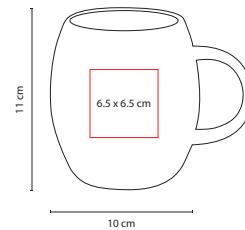

## ☒ TAZ 025

TAZA ANZAC

Material: Cerámica

Medida: 10 x 11 cm

Área de Impresión: 6.5 x 6.5 cm

Técnica de Impresión: Grabado en Arena /  
Serigrafía / Tampografía

Capacidad: 16 Oz

Colores: Blanco