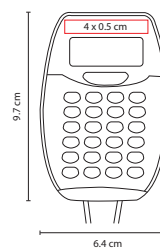

**ECOLÓGICA**

**LIBRETA ANTLIA  
HL 2040**

Libreta con 70 Hojas de raya.  
Incluye bolígrafo ecológico y espiral metálico doble.

OFICINA

CALCULADORAS

**CT 150**

CALCULADORA COLGABLE **ENCORE**

Material: Plástico  
Medida: 6.4 x 9.7 cm  
Área de Impresión: 4 x 0.5 cm  
Técnica de Impresión: Tampografía  
Colores: A/N/R  
Colores GTM: A/N/R