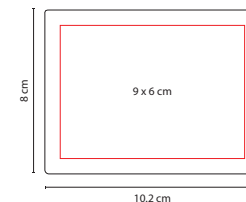

B

HL 6035

PORTA NOTAS **VENTALL**

Material: Plástico
Medida: 5.2 x 8.4 cm
Área de Impresión: 3.5 x 7 cm
Técnica de Impresión: Serigrafía
Tinta: Negra
Colores: A/B/R
Colores GTM: A/B/R

R

A

Incluye mini bolígrafo,
20 notas adhesivas amarillas y bandera de 3 colores.

R

HL 6570

PORTA NOTAS **ANDES**

Material: Cartón
Medida: 10.2 x 8 cm
Área de Impresión: 9 x 6 cm
Técnica de Impresión: Serigrafía
Colores: A/N/R

N

A

Incluye diferentes notas adhesivas: 100 en forma de nube de texto,
25 amarillas y banderas de colores.