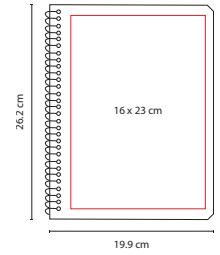

O

ZEGNO®

HL 9010

LIBRETA ISAR

Material: Curpiel / Metal

Medida: 12.7 x 21 cm

Área de Impresión: 8 x 18 cm

Técnica de Impresión: Serigrafía / Termograbado

Tinta: Gel Negra

Colores: A/O/R/V

A

R

V

96 Hojas de raya. Con borde metálico para protección de extremos, incluye elástico y bolígrafo metálico.

Y

HL 2900

CUADERNO PROFESIONAL

Material: Cartón / Espiral Metálico

Medida: 19.9 x 26.2 cm

Área de Impresión: 16 x 23 cm

Técnica de Impresión: Serigrafía

Colores: A/N/O/R/V/Y

A

O

N

V

R

Cuaderno profesional tamaño carta. 70 Hojas de raya.