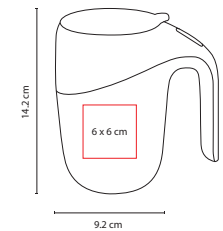

## TAZ 030

TAZA JANNU

Material: Plástico / Acero Inoxidable

Medida: 9.2 x 14.2 cm

Área de Impresión: 6 x 6 cm

Técnica de Impresión: Serigrafía /  
Tampografía

Capacidad: 13 Oz

Colores: Gris con Blanco