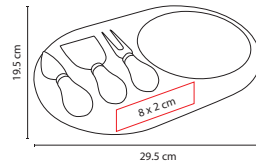

Base con 3 accesorios de cocina y tabla de cerámica.