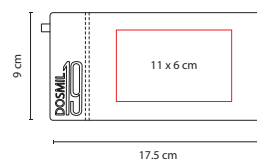

ZEGNO®

AGB 019

AGENDA DE BOLSILLO CLÁSICA

Material: Curpiel

Medida: 17.5 x 9 cm

Área de Impresión: 11 x 6 cm

Técnica de Impresión: Láser / Serigrafía / Termograbado

Colores: A/C/G/N/T/V