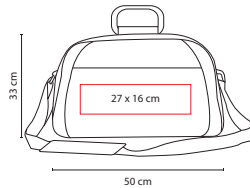

Material: Microfibra

Medida: 50 x 33 x 19 cm

Área de Impresión: 27 x 16 cm

Técnica de Impresión: Bordado / Serigrafía

Colores: A/C/R

Colores GTM: Café

A

C