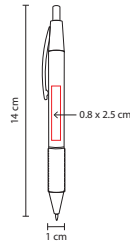

## SH 1140

BOLÍGRAFO DEO

Material: Plástico

Medida: 1 x 14 cm

Área de Impresión: 0.8 x 2.5 cm

Técnica de Impresión: Serigrafía

Tinta: Negra

Colores: A/N/O/R/V/Y