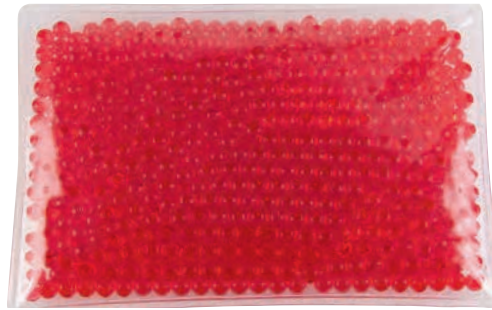

## ☒ SLD 032

CEPILLO LHOTSE

Material: Plástico  
 Medida: 16 x 2.1 cm  
 Área de Impresión: 0.8 x 1.8 cm / .5 x 2.5 cm  
 Técnica de Impresión: Serigrafía  
 Colores: Blanco

R