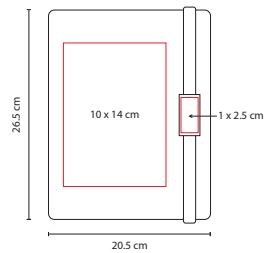

N

ZEGNO®

HL 160

LIBRETA MISCANTI

Material: Curpiel  
 Medida: 20.5 x 26.5 cm  
 Área de Impresión: 10 x 14 Cubierta /  
 1 x 2.5 cm Placa  
 Técnica de Impresión: Láser /  
 Serigrafía / Termograbado  
 Colores: C/N