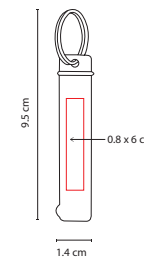

## ☒ DPO 024

LLAVERO TIATU

Material: Aluminio

Medida: 1.4 x 9.5 cm

Área de Impresión: .8 x 6 cm

Técnica de Impresión: Serigrafía

Colores: A/N/R/S

S