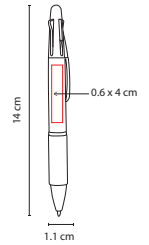

R

SH 1600

BOLÍGRAFO COEL

Material: Plástico
Medida: 1.2 x 12.8 cm
Área de Impresión: 1 x 5 cm
Técnica de Impresión: Serigrafía
Tinta: Negra
Colores: A/B/R
☑ Colores GTM: A/B/R

B

A

Incluye cordón. Mecanismo twist.

N

SH 1215

BOLÍGRAFO 3 EN 1 SMOKE

Material: Plástico
Medida: 1.3 x 14 cm
Área de Impresión: 1 x 3 cm
Técnica de Impresión: Serigrafía
Tinta: Azul / Negra / Roja
Colores: A/N/R
☑ Colores GTM: A/N/R

A

R

Mecanismo pulsador por tinta.

SH 1765

BOLÍGRAFO LOJA

Material: Plástico
Medida: 1.1 x 14 cm
Área de Impresión: 0.6 x 4 cm
Técnica de Impresión: Serigrafía
Tinta: Azul / Negra / Roja / Verde
Colores: Gris
☑ Colores GTM: Gris

Grip antiderrapante. Mecanismo pulsador por tinta.