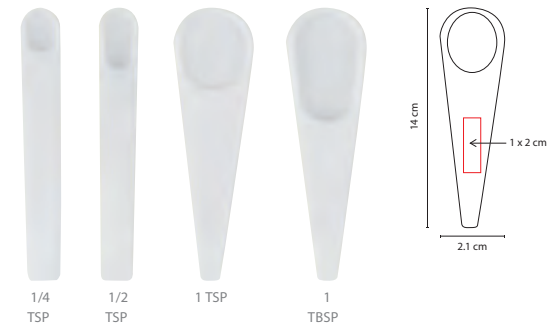

1/4
TSP

1/2
TSP

1 TSP

1
TBSP