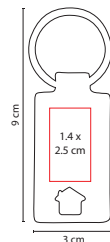

Incluye caja individual.