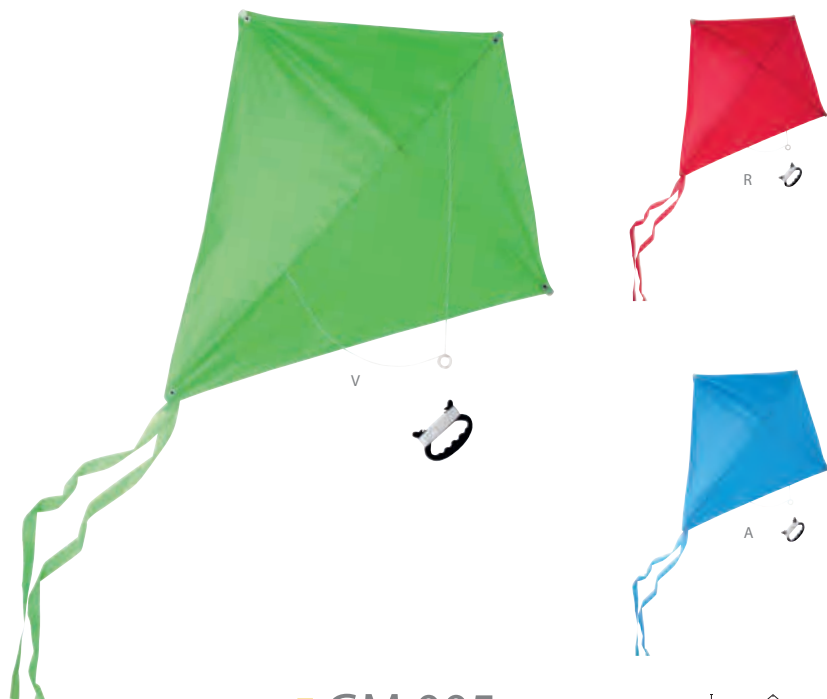

GM 005

PAPALOTE **DIAMOND**

Material: Poliéster
Medida: 58 x 69 cm
Área de Impresión: 17 x 30 cm
Técnica de Impresión: Serigrafía
Colores: A/R/V