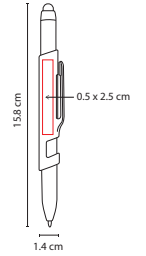

SH 2860

BOLÍGRAFO **DENEB**

Material: Plástico
Medida: 1.4 x 15.8 cm
Área de Impresión: 0.5 x 2.5 cm
Técnica de Impresión: Serigrafía
Tinta: Negra
Colores: A/B/R/S/V