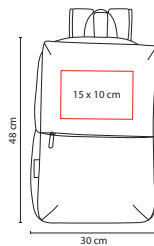

## SIN 083

MOCHILA SUHRE

Material: Poliéster

Medida: 30 x 48 x 12 cm

Área de Impresión: 15 x 10 cm

Técnica de Impresión: Bordado / Serigrafía

Colores: Azul

Swissdigital<sup>®</sup>