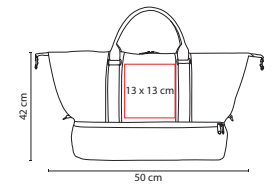

Bolsa principal y compartimento para zapatos.