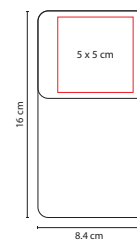

## DAM 006

SET DE BROCHAS **ANNIA**

Material: Curpiel  
 Medida: 8.4 x 16 cm  
 Área de Impresión: 5 x 5 cm  
 Técnica de Impresión: Serigrafía  
 Colores: Negro

Incluye 5 accesorios y espejo.