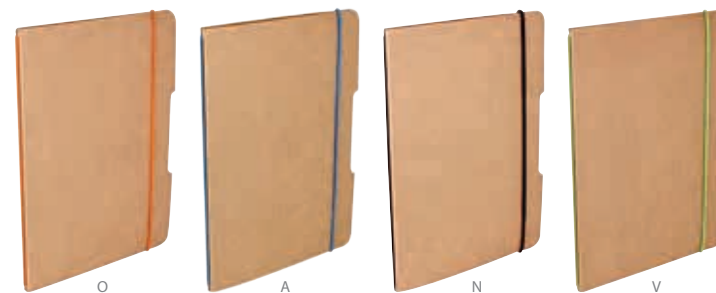

40 Hojas de raya. Incluye elástico para cerrar.