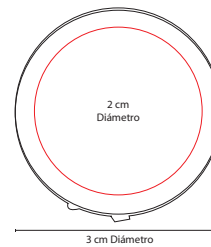

GLF 05

CLIP CON MARCADOR DE BOLAS WINNER

Material: Metal

Medida: 3 cm Diámetro

Área de Impresión: 2 cm Diámetro

Técnica de Impresión: Láser / Pantógrafo / Serigrafía

Colores: Plata

Marcador magnético de pelota con velcro para los guantes.