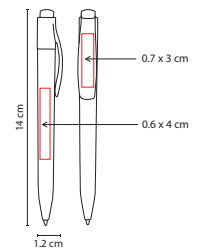

V

SH 2215

BOLÍGRAFO **ATKA**

Material: Plástico

Medida: 1 x 13.5 cm

Área de Impresión: 0.5 x 3 cm

Técnica de Impresión: Serigrafía

Tinta: Negra

Colores: A/O/R/V

O

R

A

Mecanismo twist.

A

SH 2025

BOLÍGRAFO **ROSEG**

Material: Plástico

Medida: 1.2 x 14 cm

Área de Impresión: 0.6 x 4 cm Barril /

0.7 x 3 cm Clip

Técnica de Impresión: Serigrafía

Tinta: Azul

Colores: A/B/N/O/P/R/V/Y

Colores GTM: A/B/O/R/V

R

V

B

O

Y

N

P

Mecanismo pulsador.