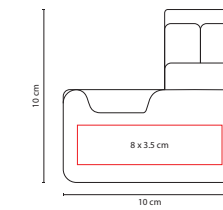

CAL 100

CALENDARIO ONTUR

Material: Metal
Medida: 10 x 10 cm Abierto
Área de Impresión: 8 x 3.5 cm
Técnica de Impresión: Láser / Serigrafía
Colores: Plata
Colores GTM: Plata

Calendario universal.