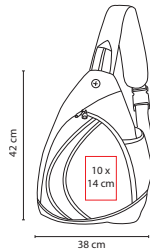

## ☒ SIN 060

MOCHILA ANTARA

Material: Poliéster  
 Medida: 38 x 42 x 18 cm  
 Área de Impresión: 10 x 14 cm  
 Técnica de Impresión: Bordado / Serigrafía  
 Colores: A/O/R/S/V  
 ☒ Colores GTM: A/O/R/S/V