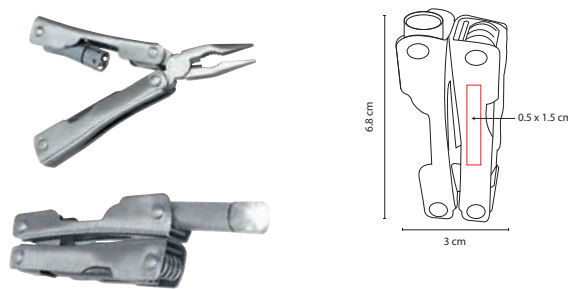

Mini pinzas de 7 funciones, cuenta con lámpara de 1 LED, navaja, desarmador de cruz, serrucho, destapador con punta de desarmador plano. Incluye funda y 3 baterías de botón.

**XO-TOOL® HER 05**

MARTILLO **THOR** MULTIUSOS