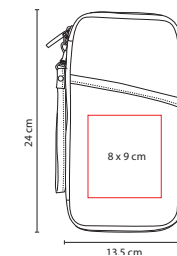

Compartimento para visa, pasaporte, boleto de avión y tarjeta de crédito.