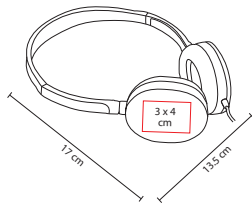

Audífonos acojinados ajustables con cable entrada auxiliar.