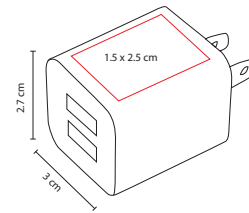

Adaptador de corriente con doble entrada USB para smartphone y tablet.