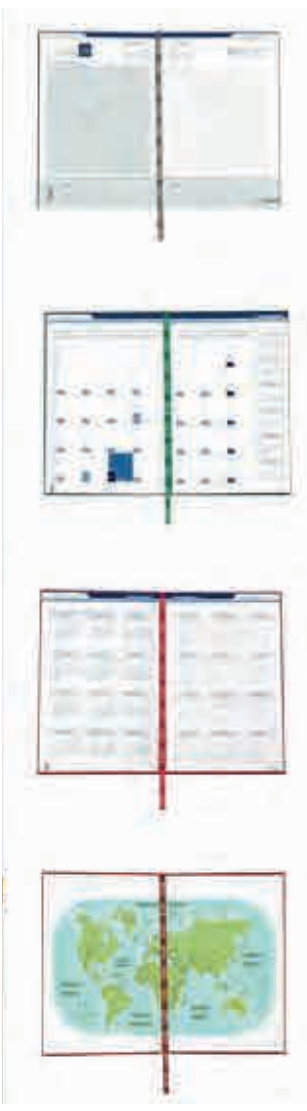

Z E G N O® ⊠ AGD 019

AGENDA DIARIA **CLÁSICA**

Material: Curpiel

Medida: 14 x 21 cm

Área de Impresión: 8 x 17 cm

Técnica de Impresión: Láser / Serigrafía /

Termograbado

Colores: A/C/G/N/T/V