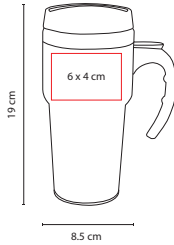

Doble pared. Cerrado al vacío. Incluye chupón de succión que permite la fijación a la superficie evitando el derrame por accidente. Incluye válvula de seguridad.