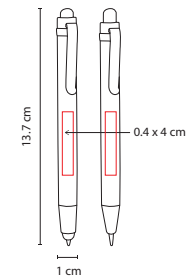

EST 080

SET VERNAL

Material: Madera
Medida: 1 x 13.7 cm
Área de Impresión: 0.4 x 4 cm
Técnica de Impresión: Láser / Serigrafía
Tinta: Negra
Colores: Beige

Bolígrafo con touch screen y lapicera 0.5 mm. Mecanismo pulsador. Incluye estuche.