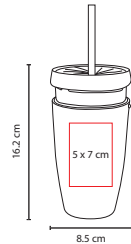

V

TMPS 21

VASO DEVERON

Material: Plástico / Silicón
Medida: 8.5 x 16.2 cm

Área de Impresión: 5 x 3 cm

Técnica de Impresión: Serigrafía / Tampografía

Capacidad: 480 ml

Colores: A/C/V