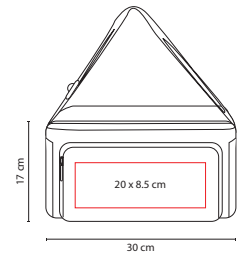

A

N

Interior metalizado plastificado e impermeable. Bolsa frontal.