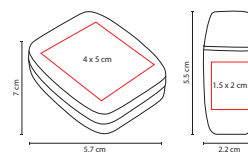

## EST 070

SET MARKIEREN

Material: Plástico  
 Medida: 2.2 x 5.5 cm Marcador /  
 5.7 x 7 cm Estuche  
 Área de Impresión: 1.5 x 2 cm Marcador /  
 4 x 5 cm Estuche  
 Técnica de Impresión: Serigrafía  
 Colores: Blanco