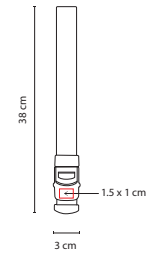

G

Torniquete elástico ajustable con hebilla de liberación.