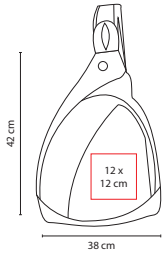

Aditamento especial para audífonos.