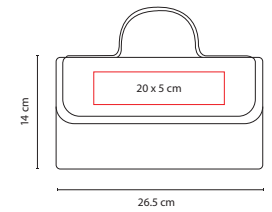

HER 047

SET DE EMERGENCIA HUESCA

Material: Tela / Plástico / Metal

Medida: 26.5 x 14

Área de Impresión: 20 x 5 cm

Técnica de Impresión: Serigrafía

Colores: Negro