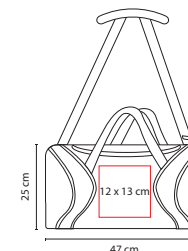

Bolsa de red lateral. Incluye asa para colgar en hombros.