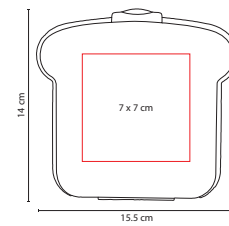

R

☒ SOC 078

LONCHERA **GOL**

Material: Plástico
Medida: 19 x 23.3 cm
Área de Impresión: 6 x 6 cm
Técnica de Impresión: Serigrafía
Colores: A/B/R/V

B

A

V

A

☒ KTC 032

LONCHERA **SELK**

Material: Plástico
Medida: 15.5 x 14 x 6 cm
Área de Impresión: 7 x 7 cm
Técnica de Impresión: Serigrafía
Colores: A/B/O/R/V

O

B

V

R

☒ KTC 015

PORTAVIANDAS **SENYA**

Material: Plástico / Acero Inoxidable
Medida: 17 x 14.5 cm
Área de Impresión: 6 x 3 cm
Técnica de Impresión: Serigrafía / Tampografía
Colores: Blanco

Incluye dos recipientes para alimentos.
Compartimiento superior para líquidos e inferior para sólidos.
Con agarradera doble, válvula de silicón y broches sujetadores.