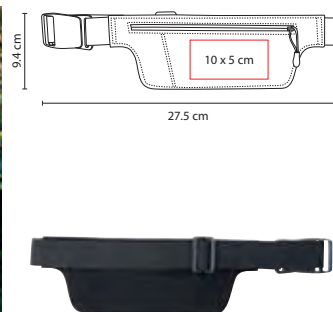

SIN 650

CANGURERA **SORS**

Material: Poliéster / Algodón
Medida: 27.5 x 9.4 cm
Área de Impresión: 10 x 5 cm
Técnica de Impresión: Serigrafía
Colores: Negro

Compartimento principal y bolsa frontal.
Incluye elástico para sujetar a la cintura.