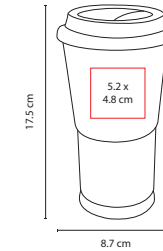

R

TMPS 37

VASO LIA

Material: Plástico
Medida: 9.5 x 27 cm
Área de Impresión: 5 x 10 cm
Técnica de Impresión: Serigrafía / Tampografía
Capacidad: 450 ml
Colores: O/R/V

V

O

Compartimento superior para alimentos y botana.
Doble pared. Incluye popote.

Y

TAZ 007

VASO VENETTA

Material: Cerámica / Silicón
Medida: 8.7 x 17.5 cm
Área de Impresión: 5.2 x 4.8 cm
Técnica de Impresión: Serigrafía / Tampografía
Capacidad: 410 ml
Colores: A/N/O/R/Y

A

R

N

O

Vaso de pared sencilla con recubrimiento y tapa de silicón.
No usar en microondas ni lavavajillas. Venta individual.