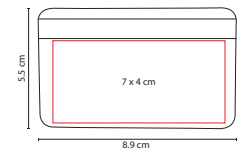

SLD 024

MINI LENTES CLIP READ

Material: Plástico
Medida: 8.9 x 5.5 cm Funda / 9.1 x 3 cm Lentes
Área de Impresión: 7 x 4 cm
Técnica de Impresión: Serigrafía
Colores: Blanco

REVERSO CON ADHESIVO