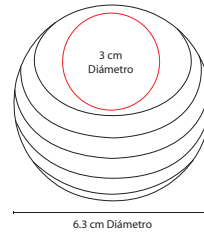

## SOC 013 W

MUNDO PELOTA ANTI-STRESS

Material: PU  
 Medida: 6.4 cm Diámetro  
 Área de Impresión: 4.7 cm Diámetro  
 Técnica de Impresión: Tampografía  
 Colores: Azul con Verde  
 Colores GTM: Azul con Verde