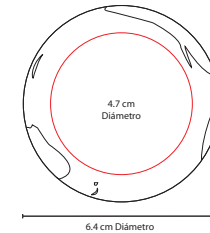

## SOC 013 W

MUNDO PELOTA ANTI-STRESS

Material: PU  
 Medida: 6.4 cm Diámetro  
 Área de Impresión: 4.7 cm Diámetro  
 Técnica de Impresión: Tampografía  
 Colores: Azul con Verde  
 Colores GTM: Azul con Verde