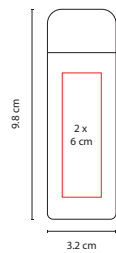

Contiene 6 diferentes puntas de desarmador, lámpara y clip.
Incluye 4 baterías de botón.