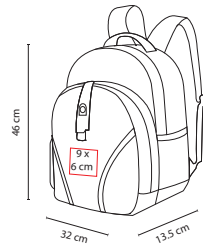

☒ **SIN 010**

MOCHILA **VICTORY**

Material: Poliéster  
Medida: 32 x 46 x 13.5 cm  
Área de Impresión: 9 x 6 cm

Técnica de Impresión: Bordado / Serigrafía

Colores: A/N/O/R/S

Colores GTM: A/R

Aditamento especial para audífonos. Compartimento lateral.  
Tirantes y espalda acojinados. No incluye cilindro.