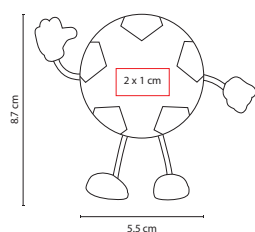

☒ SOC 060

PELOTA ANTI-STRESS BALÓN

Material: PU / Plástico
Medida: 5.5 x 8.7 cm
Área de Impresión: 2 x 1 cm
Técnica de Impresión: Tampografía
Colores: Blanco con Negro