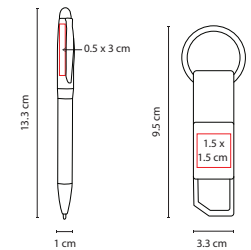

Incluye bolígrafo, llavero y caja de regalo.