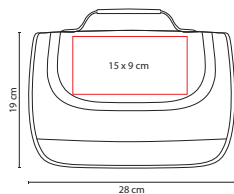

tossh

☒ SIN 225

LONCHERA TIMOR

Material: Poliéster
Medida: 28.5 x 25 x 17.5 cm
Área de Impresión: 16 x 8 cm
Técnica de Impresión: Bordado / Serigrafía
Colores: Negro