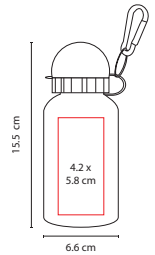

Y TMPS 101

A

R

Incluye gancho y válvula de seguridad.