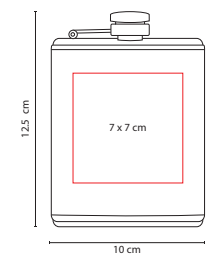

Incluye licorera, 2 vasos metálicos, embudo y caja de regalo.

60300

LICORERA **JEBEL**

Material: Acero Inoxidable / Curpiel  
 Medida: 10 x 12.5 cm  
 Área de Impresión: 7 x 7 cm  
 Técnica de Impresión: Láser  
 Capacidad: 196 ml  
 Colores: Café