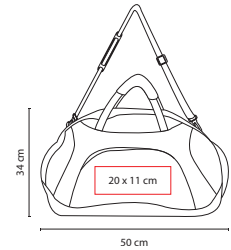

R

Bolsa principal, frontal y 2 compartimentos laterales. Incluye asa para colgar en hombros.