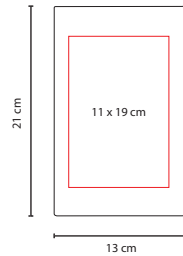

V

HL 9060

LIBRETA NORLYS

Material: Curpiel
Medida: 13 x 21 cm
Área de Impresión: 11 x 19 cm
Técnica de Impresión: Serigrafía /
Termograbado
Colores: A/N/O/R/V

N

Z E G N O®

HL 9030

LIBRETA ESVA

Material: Curpiel / Metal
Medida: 14.5 x 21.4 cm
Área de Impresión: 8 x 10 cm Cubierta /
2.4 cm Broche Metálico
Técnica de Impresión: Láser / Serigrafía /
Goteado en Resina
Colores: A/N/R

R

A

80 Hojas de raya.

Cubierta con recubrimiento interior de color para resaltar el logo una vez aplicado el termograbado.

80 Hojas de raya. Incluye compartimento para bolígrafo y broche circular metálico imantado. No incluye bolígrafo.