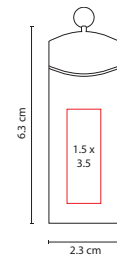

Incluye caja individual.