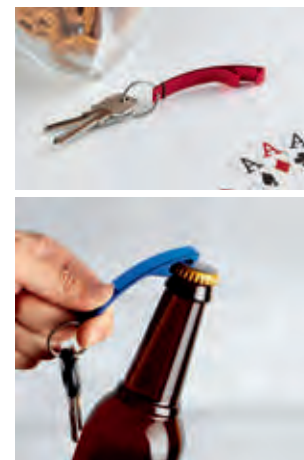

## ☒ DPO 024

LLAVERO TIATU

Material: Aluminio

Medida: 1.4 x 9.5 cm

Área de Impresión: .8 x 6 cm

Técnica de Impresión: Serigrafía

Colores: A/N/R/S

S