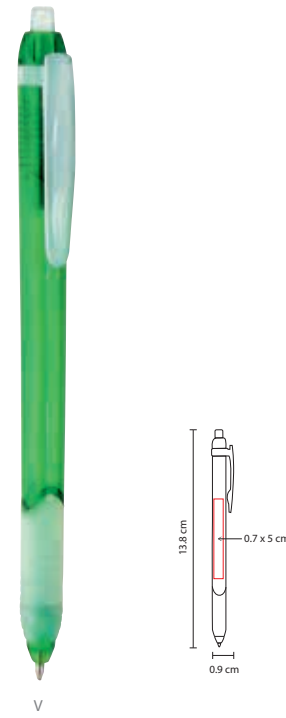

## SH 1560

BOLÍGRAFO ISEO

Material: Plástico  
Medida: 1.3 x 13.9 cm

Área de Impresión: 0.7 x 4 cm Barril / 0.8 x 3.5 cm Clip

Técnica de Impresión: Serigrafía

Tinta: Negra

Colores: A/O/R/V

Mecanismo pulsador.