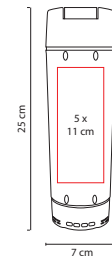

## ANF 030

CILINDRO BOCINA SIRET

Material: Plástico  
 Medida: 7 x 25 cm  
 Área de Impresión: 5 x 11 cm  
 Técnica de Impresión: Serigrafía / Tampografía  
 Capacidad: 530 ml  
 Colores: Blanco

Cilindro con bocina bluetooth, controles de volumen y reproducción de audio, función manos libres, disparador de cámara al sincronizar con el smartphone. Incluye cable USB y batería recargable.  
 Base para tablet y smartphone, bocina removible y con efectos de luces.