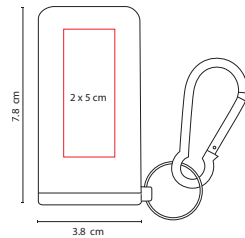

## AUD 009

AUDÍFONOS SPREE

Material: Plástico  
 Medida: 3.8 x 7.8 cm  
 Área de Impresión: 2 x 5 cm  
 Técnica de Impresión: Serigrafía  
 Colores: A/B/R

R

B

Audífonos enrollables. Incluye porta audífonos con carabina.