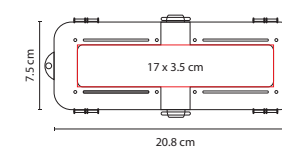

## INF 120

ESTUCHE NAPOLI

Material: Plástico  
Medida: 20.8 x 7.5 cm

Área de Impresión: 17 x 3.5 cm

Técnica de Impresión: Serigrafía

Colores: A/O/R/V

Colores GTM: A/R/V

Estuche porta lápices doble.  
Compartimentos de 4 y 2 separaciones. No incluye accesorios.