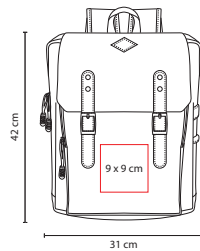

G

☒ SIN 971

MOCHILA SKADI

Material: Poliéster
Medida: 31 x 42 x 8.5 cm
Área de Impresión: 9 x 9 cm
Técnica de Impresión: Serigrafía
Colores: A/G/O/R

🏷️ Colores GTM: A/R

R

O

A

Bolsa frontal. Dos bolsas laterales. Compartimento para laptop.

to^{ss}h

☒ SIN 189

MOCHILA IPORA

Material: Poliéster
Medida: 31 x 45 x 9.5 cm
Área de Impresión: 15 x 10 cm
Técnica de Impresión: Bordado / Serigrafía
Colores: Gris

Bolsa principal y frontal. Compartimento interno para laptop.
Aditamento especial trasero para poner en trolley. Tirantes y espalda acolchonados.