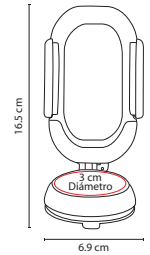

Mecanismo ajustable para smartphones de 4.5 a 9 cm de ancho. Ángulo de rotación de 360°.
Cuenta con ventosa de gel que se adhiere firmemente a tableros y parabrisas.