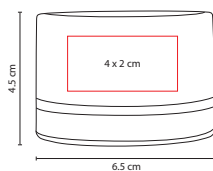

Incluye 5 dados y destapador.