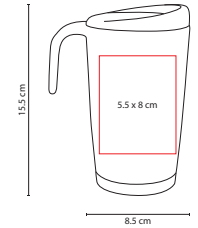

TAZ 018

TAZA ATBARA

Material: Plástico / Acero Inoxidable
Medida: 9.8 x 13.2 cm
Área de Impresión: 5 x 5 cm
Técnica de Impresión: Serigrafía /
Tampografía
Capacidad: 16 Oz
Colores: Blanco

Doble pared. Incluye tapa y chupón de succión que permite la fijación a la superficie evitando el derrame por accidente.

R

TAZ 016

TAZA AMIA

Material: Fibra de Arroz / Silicón
Medida: 8.5 x 15.5 cm
Área de Impresión: 5.5 x 8 cm
Técnica de Impresión: Serigrafía /
Tampografía
Capacidad: 16 Oz
Colores: A/N/R/V

A

N

V

Cuenta con tapa y base de silicón. Venta individual.