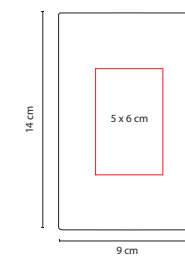

Libreta doble. 80 Hojas de raya (40 hojas de cada lado).