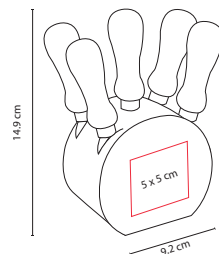

Incluye 5 accesorios de cocina y base de madera.