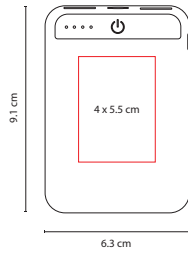

Batería auxiliar para smartphone con linterna LED, capacidad 6000 mAh.
Incluye cable cargador compatible con USB y micro USB.