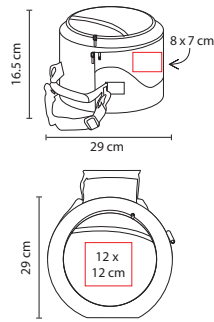

Incluye parrillas. Hielera solo en la parte superior.