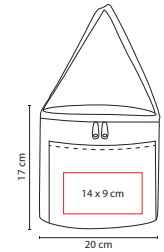

## SIN 124

LONCHERA JESEL

Material: Poliéster

Medida: 20 x 17 cm

Área de Impresión: 14 x 9 cm

Técnica de Impresión: Serigrafía

Colores: A/N/O/R/V

Colores GTM: A/R/V