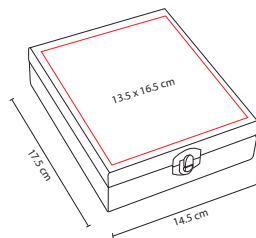

## 851091

SET PARA VINOS **MEDITERRÁNEO**

Material: Madera / Metal

Medida: 14.5 x 17.5 cm

Área de Impresión: 13.5 x 16.5 cm

Técnica de Impresión: Láser / Serigrafía

Colores: Café

Colores GTM: Café