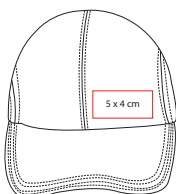

Y

prakticasport.

COOL 001

GORRA COOL

Material: Poliéster

Talla: Unitalla

Circunferencia Interna: 59 cm

Área de Impresión: 5 x 4 cm

Técnica de Impresión: Bordado

Colores: A/B/N/O/R/V/Y

Colores GTM: A/B/N/O/R/V

5 x 4 cm

N

A

O

V

R

B

Broche metálico.

O

prakticasport.

GMR 001

GORRA REFLECTIVE

Material: Microfibra / Malla

Talla: Unitalla

Circunferencia Interna: 57 cm

Área de Impresión: 8 x 6 cm

Técnica de Impresión: Bordado

Colores: A/B/N/O/P/R/V/Y

Colores GTM: A/B/N/R

8 x 6 cm

V

Y

P

B

N

A

Broche de velcro.