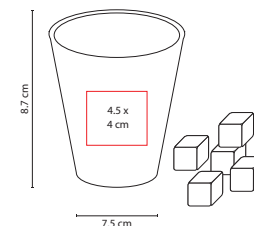

Incluye 5 dados.