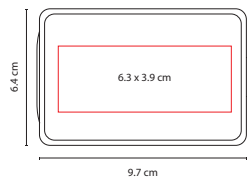

PT 0942

PASTILLERO **FROSTY**

Material: Plástico

Medida: 9.7 x 6.4 cm

Área de Impresión: 6.3 x 3.9 cm

Técnica de Impresión: Serigrafía

Colores: Blanco Frosty

Colores GTM: Blanco Frosty