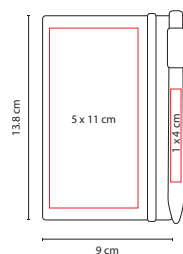

## HL 090

LIBRETA **KADY**

Material: Plástico

Medida: 9 x 13.8 cm Libreta /  
1 x 4 cm Bolígrafo

Área de Impresión: 5 x 11 cm  
Técnica de Impresión: Serigrafía

Tinta: Negra

Colores: A/O/P/R/V

A