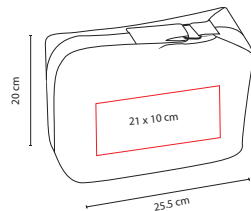

N

3 Compartimentos internos.