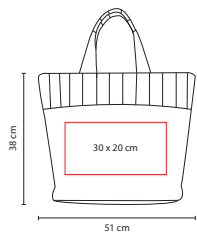

R

☒ SIN 065

BOLSA MALLORQUÍN

Material: Yute
Medida: 51 x 38 x 14.5 cm
Área de Impresión: 30 x 20 cm
Técnica de Impresión: Serigrafía
Colores: A/O/P/R/V

V

O

A

P

☒ SIN 141

BOLSA CART BAG

Material: Poliéster
Medida: 31 x 52.5 x 13 cm
Área de Impresión: 22 x 18 cm
Técnica de Impresión: Bordado / Serigrafía
Colores: A/N/R

Incluye bolsa frontal y principal.