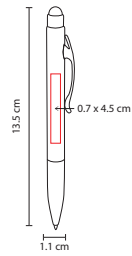

SH 1860

BOLÍGRAFO LUNDY

Material: Aluminio

Medida: 1.1 x 13.5 cm

Área de Impresión: 0.7 x 4.5 cm

Técnica de Impresión: Láser / Serigrafía

Tinta: Negra

Colores: A/M/O/R/V