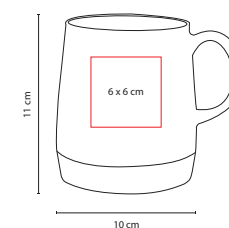

B

Cuenta con base de bambú. No usar en microondas ni lavavajillas. Venta individual.