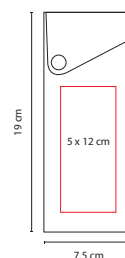

Porta lápices deslizable con botón. No incluye accesorios.