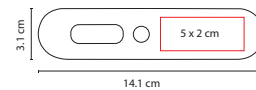

Display digital. Capacidad máxima 45 kg.
Incluye correa y 1 batería de botón. Unidades de peso: kg y lb.