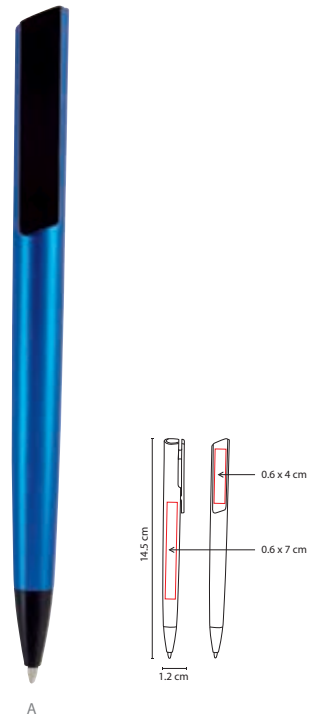

SH 2035

BOLÍGRAFO **OTARA**

Material: Plástico
Medida: 1.2 x 14.5 cm
Área de Impresión: 0.6 x 7 cm Barril / 0.6 x 4 cm Clip
Técnica de Impresión: Serigrafía
Tinta: Negra
Colores: A/G/R