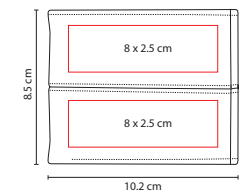

Organizador de tarjetas y credenciales.
Compartimento doble para billetes.