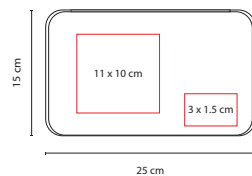

Contiene cables para pasar corriente (100 amp), medidor de presión de aire (50 psi), guantes, lámpara con 7 LEDs, impermeable, curitas, pinza y estuche. Baterías (3 pilas AAA) no incluidas.