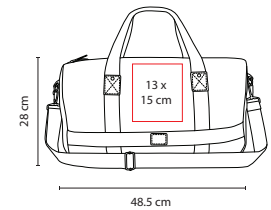

Incluye correa para colgar en hombros.