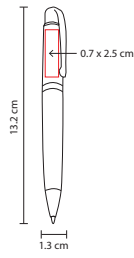

A

SH 1355

BOLÍGRAFO BURDEOS

Material: Acero Inoxidable
Medida: 1.3 x 13.2 cm

Área de Impresión: 0.7 x 2.5 cm

Técnica de Impresión: Láser / Pantógrafo

Tinta: Negra

Colores: A/N

N

Grip antiderrapante. Mecanismo twist. Incluye estuche imantado.

RQ 1002

BOLÍGRAFO ROLLER BALL

Material: Acero Inoxidable
Medida: 1.3 x 13.5 cm

Área de Impresión: 0.7 x 4.5 cm

Técnica de Impresión: Grabado Espejo

Tinta: Negra

Colores: Negro

Bolígrafo con tapón. Terminado rubber. Incluye estuche.

Z E G N O®

ESCRITURA

RQ 030

BOLÍGRAFO CHINOOK

Material: Aleación Cobre
Medida: 1 x 13.4 cm

Área de Impresión: 0.5 x 3 cm

Técnica de Impresión: Grabado Espejo / Serigrafía

Tinta: Negra

Colores: Negro

Mecanismo twist. Incluye estuche.