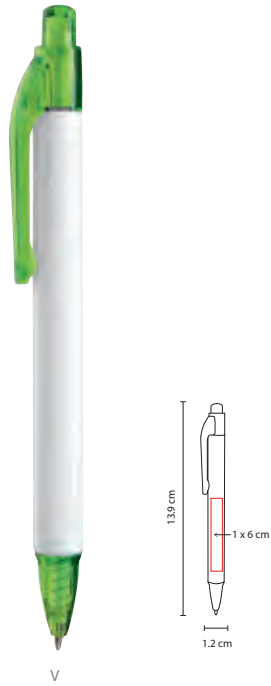

SH 1450

BOLÍGRAFO CHAD

Material: Plástico
Medida: 1.2 x 13.9 cm
Área de Impresión: 1 x 6 cm
Técnica de Impresión: Serigrafía
Tinta: Azul
Colores: A/M/N/O/R/V/Y
Colores GTM: A/M/N/O/R/V/Y