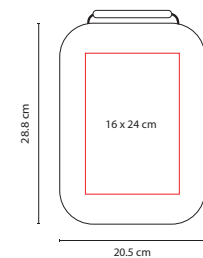

Contiene cables para pasar corriente (300 amp), lámpara de 16 cm, pinzas, desarmador y puntas para desarmador. Baterías (4 pilas AA) no incluidas.