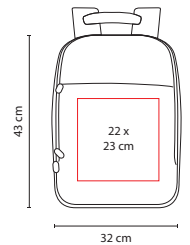

### MOCHILA CISSE

Material: Poliéster

Medida: 32 x 43 x 13 cm

Área de Impresión: 22 x 23 cm

Técnica de Impresión: Bordado / Serigrafía

Colores: A/G

G

Bolsa principal y frontal. Incluye compartimento para laptop.