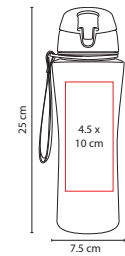

AS

RS

Incluye válvula de seguridad y rosca twist-off que permite abrir y cerrar la tapa en un giro.

H

☒ **ANF 032**

CILINDRO ISSET

Material: Plástico  
 Medida: 7.5 x 25 cm  
 Área de Impresión: 4.5 x 10 cm  
 Técnica de Impresión: Tampografía  
 Capacidad: 625 ml  
 Colores: A/H/R