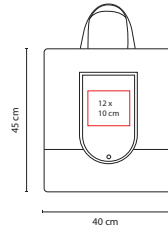

A

W

Bolsa plegable con broche de plástico.