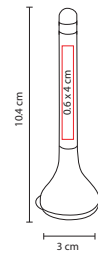

## SH 1865

BOLÍGRAFO **KARIBA**

Material: Plástico  
Medida: 1.2 x 12.2 cm  
Área de Impresión: 0.6 x 4 cm  
Técnica de Impresión: Serigrafía  
Tinta: Negra  
Colores: Gris

Bolígrafo con touch screen. Doble mecanismo twist.