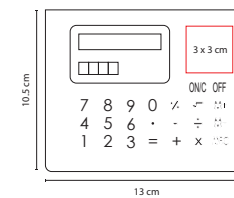

Calculadora solar de 8 dígitos. Incluye notas adhesibles, banderas de colores y calendario con dos años.