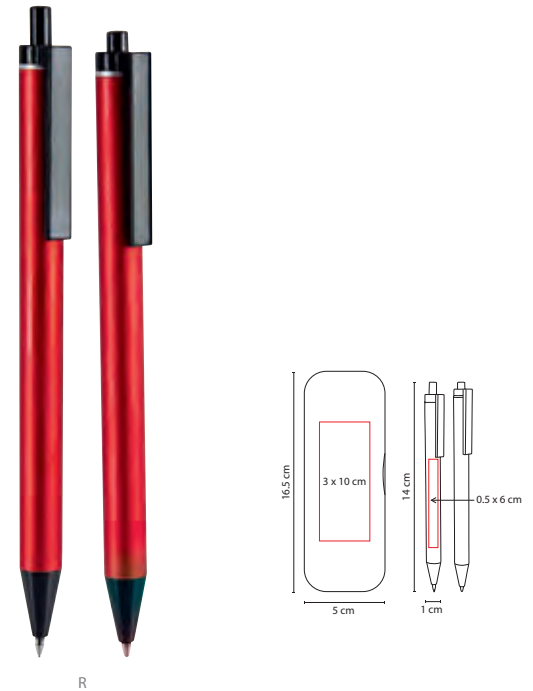

R

EST 025

SET LOFTY

Material: Aluminio / Plástico

Medida: 1 x 14 cm Bolígrafo / 5 x 16.5 cm Estuche

Área de Impresión: 0.5 x 6 cm Bolígrafo / 3 x 10 cm Estuche

Técnica de Impresión: Láser / Serigrafía

Tinta: Negra

Colores: A/G/R

Colores GTM: A/G/R