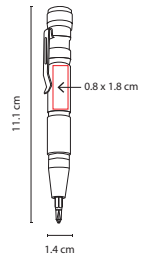

Contiene 8 diferentes puntas de desarmador
(4 puntas de cruz y 4 puntas planas). Incluye clip.