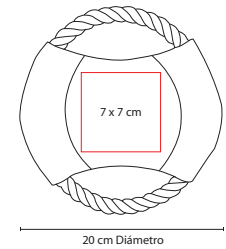

M A S C O T A S

☒ PET 002

DISCO VOLADOR LAIKA

Material: Poliéster

Medida: 20 cm Diámetro

Área de Impresión: 7 x 7 cm

Técnica de Impresión: Bordado / Serigrafía

Colores: A/N/R