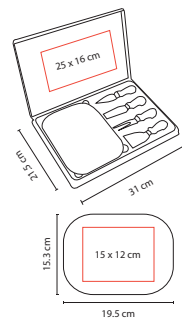

Incluye 4 accesorios de cocina, tabla de madera y estuche.