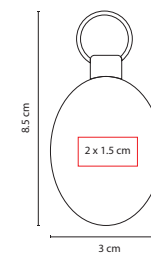

Incluye caja individual.