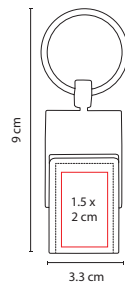

USB Llavero. Incluye caja individual.