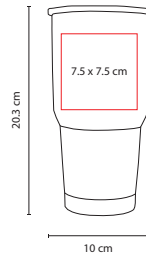

Doble pared. Cerrado al vacío.