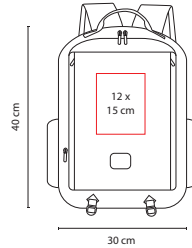

Bolsa principal y 2 bolsas frontales. 2 Bolsas laterales.
Bolsa principal con compartimento para laptop y bolsa interna con cierre.