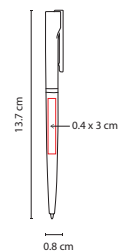

SH 2230

BOLÍGRAFO **GORELY**

Material: plástico
Medida: 0.8 x 13.7 cm
Área de Impresión: 0.4 x 3 cm
Técnica de Impresión: Serigrafía
Tinta: Azul
Colores: A/B/N/R