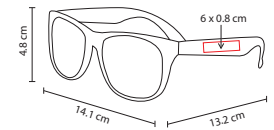

LEN 001

LENTES SUNSET

Material: Plástico
Medida: 14.1 x 4.8 cm
Área de Impresión: 6 x 0.8 cm
Técnica de Impresión: Serigrafía
Colores: A/B/N/O/P/R/V/Y

Colores GTM: A/B/N/R/V/Y