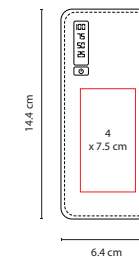

Batería auxiliar para smartphone con 3 salidas de carga, capacidad 7500 mAh.
Incluye cable cargador compatible con USB y micro USB. Display indicador de batería.