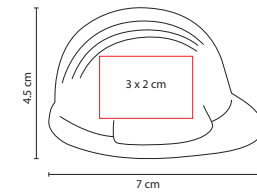

SOC 900

ANTI-STRESS WORK

Material: PU
Medida: 7 x 4.5 cm
Área de Impresión: 3 x 2 cm
Técnica de Impresión: Tampografía
Colores: Amarillo