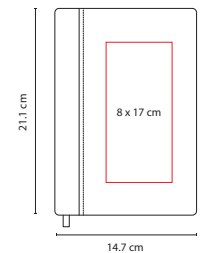

A

O

N

V

80 Hojas de raya. Incluye separador de hojas.