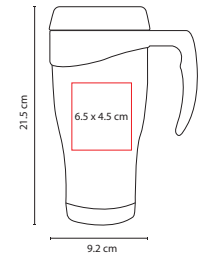

Doble pared. Incluye válvula de seguridad.