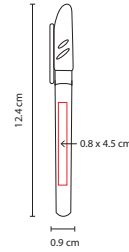

R

SH 2225

BOLÍGRAFO **LUSAKA**

Material: Plástico
Medida: 0.8 x 13.8 cm
Área de Impresión: 0.4 x 4 cm
Técnica de Impresión: Serigrafía
Tinta: Negra
Colores: A/N/O/R/P/V

A

O

V

P

N

Grip antiderrapante. Mecanismo pulsador.

M

SH 1460

BOLÍGRAFO **VENTURE**

Material: Plástico
Medida: 0.9 x 12.4 cm
Área de Impresión: 0.8 x 4.5 cm
Técnica de Impresión: Serigrafía
Tinta: Negra
Colores: A/M/N/O/R/V
Colores GTM: A/M/N/O/R/V

A

O

R

N

V

Bolígrafo con tapón.

V

SH 2045

BOLÍGRAFO **ALSAFI**

Material: Plástico
Medida: 1.2 x 13.8 cm
Área de Impresión: 0.6 x 3 cm Clip
Técnica de Impresión: Serigrafía
Tinta: Negra
Colores: A/B/R/V
Colores GTM: A/B/R/V

B

R

A

Cuerpo con textura prismática. Mecanismo pulsador.