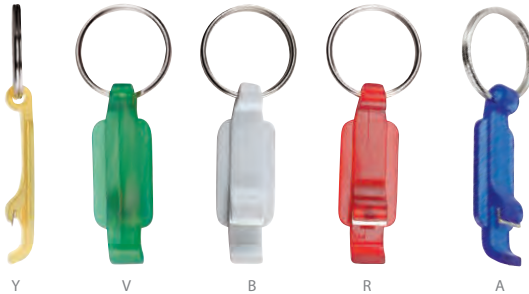

## DPO 001

LLAVERO DESTAPADOR **LANCE**

Material: Plástico

Medida: 2.1 x 9.2 cm

Área de Impresión: 1.5 x 3 cm

Técnica de Impresión: Serigrafía

Colores: A/N/R/V/Y Translúcidos / Blanco Sólido

Y