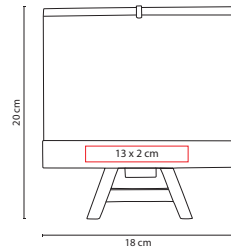

Tamaño de la foto 18 x 12.5 cm.