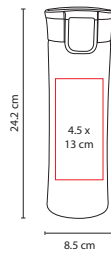

Doble pared. La tapa incluye botón pulsador para abrir y cerrar con sistema desmontable.
Cerrado al vacío.