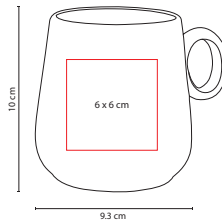

## TAZ 023

TAZA NORTIA

Material: Porcelana  
Medida: 9.3 x 10 cm

Área de Impresión: 6 x 6 cm

Técnica de Impresión: Grabado en Arena /  
Serigrafía / Tampografía / Termocalca

Capacidad: 14 Oz

Colores: A/B/G/R