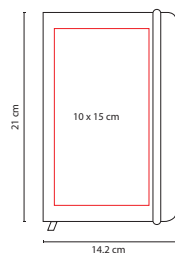

## HL 2021

LIBRETA **SMYRNA**

Material: Curpiel  
Medida: 14.2 x 21 cm  
Área de Impresión: 10 x 15 cm  
Técnica de Impresión: Serigrafía /  
Termograbado  
Colores: A/N/O/R/V

80 Hojas de raya. Incluye separador de hojas y elástico para cerrar.