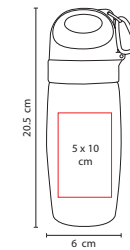

O

R

V

A

AC

P

M

Incluye gancho, botón pulsador y válvula de seguridad.