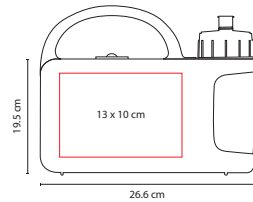

O

KTC 031

LONGHERA DENALI

Material: Plástico / PET
Medida: 26.6 x 19.5 x 7.8 cm
Área de Impresión: 13 x 10 cm
Técnica de Impresión: Serigrafía / Tampografía
Colores: A/O/R/V
Colores GTM: A/O/R/V

V

R

A

Compartimento principal para alimentos y espacio para cilindro de 500 ml. Incluye cilindro.

V

KTC 008

LONGHERA BENTO

Material: Plástico
Medida: 22 x 5.5 cm
Área de Impresión: 5 x 2 cm
Técnica de Impresión: Serigrafía
Colores: A/B/O/R/V
Colores GTM: A/B/O/R/V

A

B

O

R

Incluye portacubiertos con cuchara, tenedor y cuchillo. 3 Compartimentos.