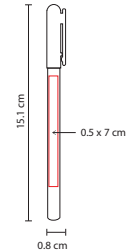

R

N

O

A

B

P

M

Bolígrafo con tapón.