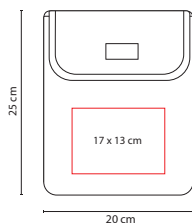

Funda para tablet con broche velcro.