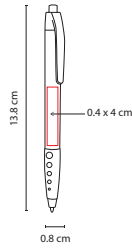

SH 2225

BOLÍGRAFO **LUSAKA**

Material: Plástico
Medida: 0.8 x 13.8 cm
Área de Impresión: 0.4 x 4 cm
Técnica de Impresión: Serigrafía
Tinta: Negra
Colores: A/N/O/R/P/V