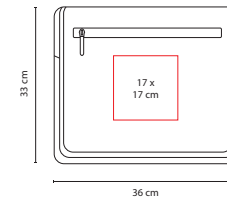

Bolsa principal con cierre y broche velcro.
Bolsa frontal con cierre. Incluye organizador,
bolsa pequeña con broche velcro, porta bolígrafos y porta documentos.
Incluye correa para colgar en hombros.