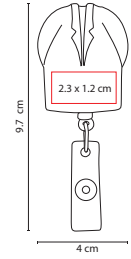

Cordón 80 cm. Incluye clip porta tarjetas.

SLD 005

PORTA PLUMAS DOCTOR

Material: Plástico / Metal
Medida: 4.9 x 7 cm
Área de Impresión: 2.3 x 1.2 cm
Técnica de Impresión: Serigrafía / Tampografía
Colores: Blanco