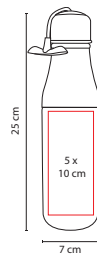

### ANF 027

CILINDRO ORIVESI

Material: Plástico  
Medida: 7 x 25 cm

Área de Impresión: 5 x 10 cm

Técnica de Impresión: Serigrafía / Tampografía

Capacidad: 600 ml

Colores: A/O/P/R/V

Tapa doble rosca con agarradera.