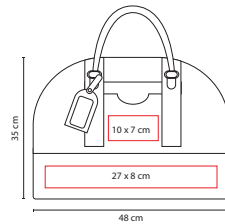

Bolsa principal y compartimento para zapatos. Incluye identificador de maletas.