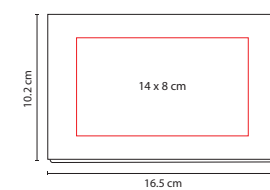

HL 6270

PORTA NOTAS **DOKKA**

Material: Cartón / Papel / Plástico
Medida: 16.5 x 10.2 cm
Área de Impresión: 14 x 8 cm
Técnica de Impresión: Serigrafía
Tinta: Negra
Colores: Beige