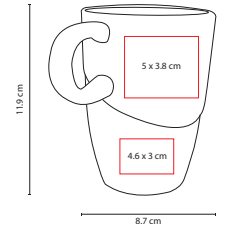

TAZ 024

TAZA KINSALE

Material: Acero Inoxidable / Plástico
Medida: 10.5 x 13 cm
Área de Impresión: 7 x 7 cm
Técnica de Impresión: Pantógrafo /
Serigrafía / Tampografía
Capacidad: 14 Oz
Colores: Plata

A

TAZ 011

TAZA IRON

Material: Cerámica / Acero Inoxidable
Medida: 8.7 x 11.9 cm
Área de Impresión: 5 x 3.8 cm Cerámica /
4.6 x 3 cm Metal
Técnica de Impresión: Láser /
Pantógrafo / Tampografía
Capacidad: 11 Oz
Colores: A/B/N/R

R

B

N