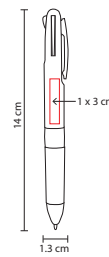

SH 1215

BOLÍGRAFO 3 EN 1 SMOKE

Material: Plástico
Medida: 1.3 x 14 cm
Área de Impresión: 1 x 3 cm
Técnica de Impresión: Serigrafía
Tinta: Azul / Negra / Roja
Colores: A/N/R
☑ Colores GTM: A/N/R