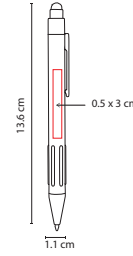

A

R

Bolígrafo con touch screen y grip antiderrapante.
Mecanismo pulsador. Incluye funda.