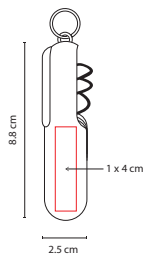

1 LED y 11 funciones. Incluye 3 baterías de botón y funda.