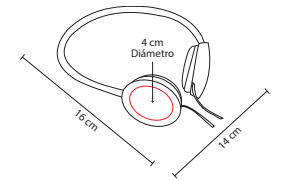

## AUD 003

AUDÍFONOS ENJOY

Material: Plástico  
Medida: 14 x 16 cm

Área de Impresión: 4 cm Diámetro

Técnica de Impresión: Serigrafía / Tampografía

Colores: Plata con Blanco

Audífonos acojinados con cable entrada auxiliar.