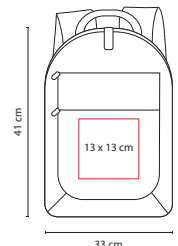

## SIN 070

MOCHILA MONTANA

Material: Microfibra

Medida: 33 x 41 x 11 cm

Área de Impresión: 13 x 13 cm

Técnica de Impresión: Bordado / Serigrafía

Colores: A/C/R

Colores GTM: Café