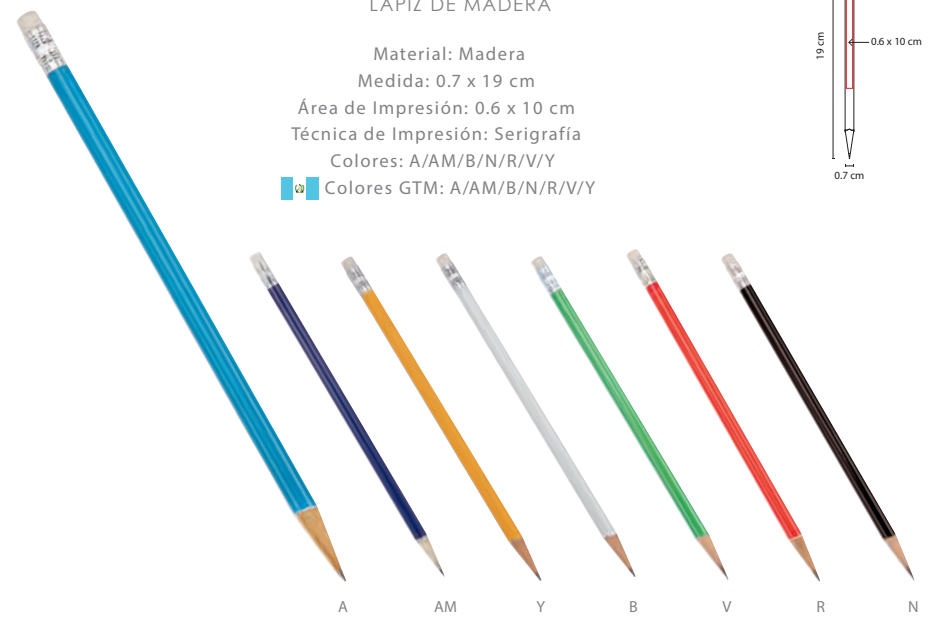

## DPO 008

LÁPIZ DE MADERA

Material: Madera  
 Medida: 0.7 x 19 cm  
 Área de Impresión: 0.6 x 10 cm  
 Técnica de Impresión: Serigrafía  
 Colores: A/AM/B/N/R/V/Y  
 Colores GTM: A/AM/B/N/R/V/Y

A AM Y B V R N