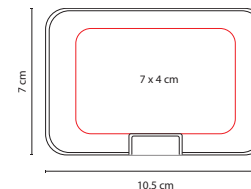

M 83750

TARJETERO NOSHAQ

Material: Aluminio / Plástico
Medida: 10.5 x 7 cm
Área de Impresión: 7 x 4 cm
Técnica de Impresión: Láser / Serigrafía
Colores: Plata