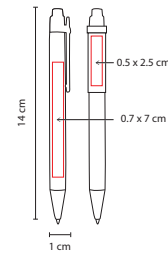

ECO 010

BOLÍGRAFO **PLANET**

Material: Cartón / Plástico
Medida: 1 x 14 cm
Área de Impresión: 0.7 x 7 cm Barril / 0.5 x 2.5 cm Clip
Técnica de Impresión: Serigrafía
Tinta: Negra
Colores: A/O/R/V
Colores GTM: A/R/V