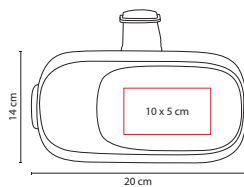

AST 001

VISOR DE REALIDAD VIRTUAL NOX

Material: Plástico
Medida: 20 x 14 cm
Área de Impresión: 10 x 5 cm Frente /
5 x 4 cm Lateral
Técnica de Impresión: Serigrafía /
Tampografía
Colores: Blanco con Negro

Visor de realidad virtual con almohadilla de contacto facial, lentes ajustables (enfoque y separación IPD).
Sujetador de smartphone compatible con dispositivos de 8 x 16 cm como máximo.
Correa ajustable. Se requiere instalar aplicaciones y contenido de realidad virtual en el smartphone (no suministrados).
No requiere baterías.