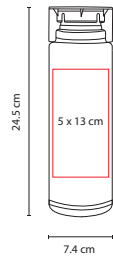

## ANF 049

CILINDRO CHEMIN

Material: PET / Silicón

Medida: 7.4 x 24.5 cm

Área de Impresión: 5 x 13 cm

Técnica de Impresión: Serigrafía / Tampografía

Capacidad: 850 ml

Colores: A/N/O/P/R/V/Y