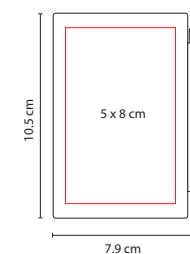

V

HL 090

LIBRETA **KADY**

Material: Plástico

Medida: 9 x 13.8 cm Libreta /
1 x 4 cm Bolígrafo

Área de Impresión: 5 x 11 cm
Técnica de Impresión: Serigrafía

Tinta: Negra

Colores: A/O/P/R/V

A

HL 2720

BLOCK DE NOTAS CON BOLÍGRAFO

Material: Plástico

Medida: 7.9 x 10.5 cm

Área de Impresión: 5 x 8 cm
Técnica de Impresión: Serigrafía

Tinta: Negra

Colores: A/B/O/P/R/V

Colores GTM: A/B/R

B

P

V

O

R

P

R

O

A

80 Hojas de raya. Bolígrafo con clip para insertar en libreta. Colores neón O/P/V

60 Hojas. Incluye bolígrafo.