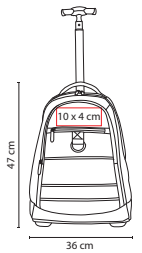

tossh

☒ SIN 145

MOCHILA TROLLEY SIRIO

Material: Poliéster
Medida: 36 x 52 x 25 cm
Área de Impresión: 13 x 6 cm
Técnica de Impresión: Serigrafía
Colores: Negro

tossh

☒ SIN 076

MOCHILA TROLLEY KRONBERG

Material: Poliéster
Medida: 36 x 47 x 17 cm
Área de Impresión: 10 x 4 cm
Técnica de Impresión: Bordado / Serigrafía
Colores: Negro