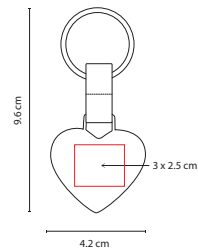

Incluye caja individual.