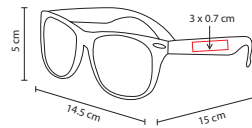

LEN 005

LENTES **MIRROR**

Material: Plástico
Medida: 14.5 x 5 cm
Área de Impresión: 3 x 0.7 cm
Técnica de Impresión: Serigrafía
Colores: A/O/P/R/V

Lente con efecto tornasol. Protección UV 400.