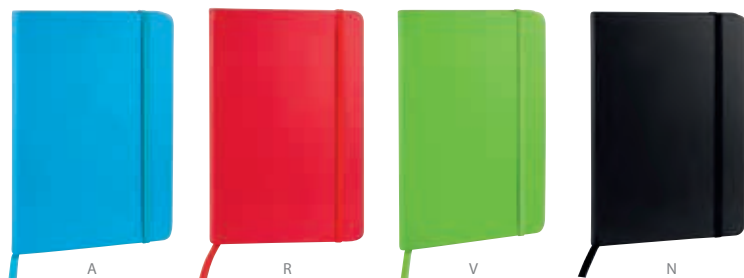

## HL 2021

LIBRETA **SMYRNA**

Material: Curpiel  
Medida: 14.2 x 21 cm  
Área de Impresión: 10 x 15 cm  
Técnica de Impresión: Serigrafía /  
Termograbado  
Colores: A/N/O/R/V

80 Hojas de raya. Incluye separador de hojas y elástico para cerrar.