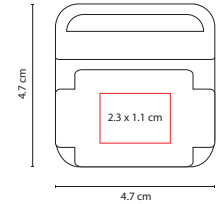

ACCESORIOS SMARTPHONE Y TABLET

CEL 030

SOPORTE **PIXBAY**

Material: Plástico
Medida: 8.6 x 5.5 cm
Área de Impresión: 4.5 x 2 cm
Técnica de Impresión: Serigrafía
Colores: Translúcido

R

CEL 006

SOPORTE **BRESSOL**

Material: Plástico
Medida: 4.7 x 4.7 cm
Área de Impresión: 2.3 x 1.1 cm
Técnica de Impresión: Serigrafía
Colores: A/R

A