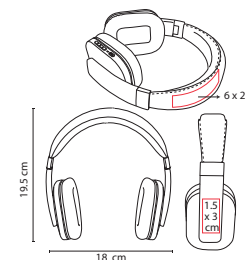

Audífonos bluetooth plegables con audio de alta definición. Incluye cable cargador USB y cable de audio para escuchar música sin necesidad de batería ni bluetooth. Batería interna recargable (14 hrs de música aproximadamente). Función manos libres. Controles integrados de llamada, volumen y reproducción de audio. Diadema acojinada.