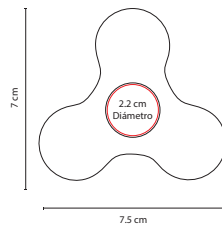

Concentrador con 3 puertos USB 2.0. Incluye cable USB. Funciona como spinner.