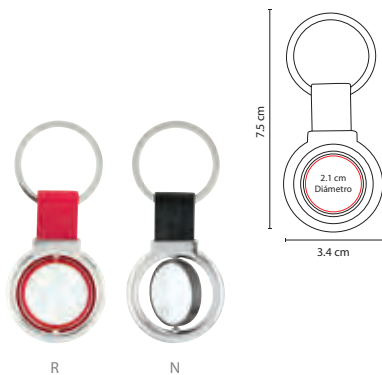

## ☒ M 2035

LLAVERO **LEGACY**

Material: Curpiel / Metal  
Medida: 3 x 8.5 cm

Área de Impresión: 2 x 1.5 cm

Técnica de Impresión: Láser / Pantógrafo

Colores: Negro

☒ Colores GTM: Negro

R