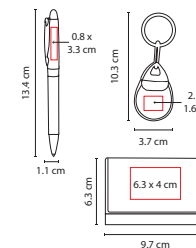

60100

SET DUKE

Material: Curpiel / Metal
Técnica de Impresión: Láser /
Serigrafía / Termograbado
Tinta: Negra
Colores: Café