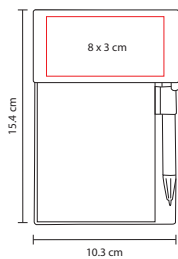

HL 6530

PORTA NOTAS **AZALAI**

Material: Cartón / Papel
Medida: 10.3 x 15.4 cm
Área de Impresión: 8 x 3 cm
Técnica de Impresión: Serigrafía
Tinta: Negra
Colores: Beige
Colores GTM: Beige

Incluye bolígrafo ecológico y notas adhesibles:
100 en color beige y banderas de colores.