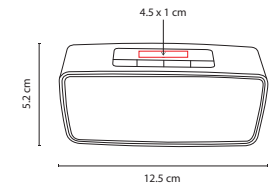

☒ Z 1030

BOCINA FÉNIX

Material: Plástico
Medida: 5.5 x 4 cm

Área de Impresión: 2 x 1.2 cm
Técnica de Impresión: Serigrafía
Colores: Negro con Plata

☒ Z 1070

BOCINA QUIME

Material: Plástico / Metal
Medida: 12.5 x 5.2 cm

Área de Impresión: 4.5 x 1 cm
Técnica de Impresión: Serigrafía
Colores: Plata