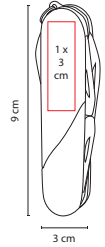

NAVAJAS

ST 020

NAVAJA IVER

Material: Metal
Medida: 3 x 9 cm

Área de Impresión: 1 x 3 cm

Técnica de Impresión: Pantógrafo / Serigrafía

Colores: A/N/R/S

Colores GTM: A/N/R/S

S

A

N

R

6 Funciones. Incluye funda.