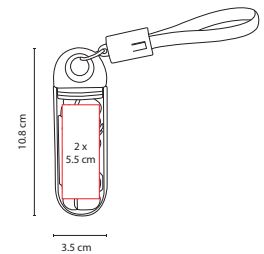

AUD 019

AUDÍFONOS EUKEN

Material: Plástico
Medida: 3.5 x 10.8 cm
Área de Impresión: 2 x 5.5 cm
Técnica de Impresión: Serigrafía
Colores: A/B/R