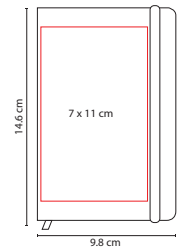

## HL 2020

LIBRETA LOVECOLORS

Material: Curpiel

Medida: 9.8 x 14.6 cm

Área de Impresión: 7 x 11 cm

Técnica de Impresión: Serigrafía / Termograbado

Colores: A/N/O/P/R/V/Y

Colores GTM: A/N/R