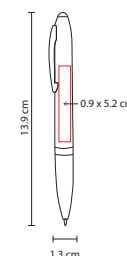

R

SH 2550

BOLÍGRAFO SONIX

Material: Plástico

Medida: 1.4 x 14.3 cm

Área de Impresión: 1 x 5.5 cm

Técnica de Impresión: Serigrafía

Tinta: Negra

Colores: A/O/R/V

Colores GTM: A/O/R/V

O

A

V

Mecanismo pulsador.

O

SH 1005

BOLÍGRAFO SCRIPT

Material: Plástico

Medida: 1.2 x 13.5 cm

Área de Impresión: 1 x 3.5 cm

Técnica de Impresión: Serigrafía

Tinta: Negra

Colores: A/N/O/R/V

Colores GTM: A/R/V

A

R

V

N

Mecanismo twist.

A

SH 2100

BOLÍGRAFO LACEY

Material: Plástico

Medida: 1.3 x 13.9 cm

Área de Impresión: 0.9 x 5.2 cm

Técnica de Impresión: Serigrafía

Tinta: Negra

Colores: A/N/O/R/V

Colores GTM: A/N/R/V

R

V

N

O

Mecanismo twist.