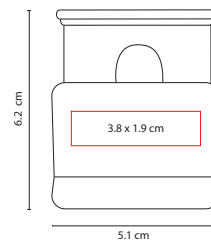

SopORTE para smartphone.