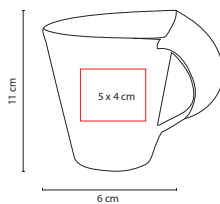

## TAZ 014

TAZA BOGATI

Material: Porcelana

Medida: 6 x 11 cm

Área de Impresión: 5 x 4 cm

Técnica de Impresión: Serigrafía / Tampografía

Capacidad: 10 Oz

Colores: A/Y