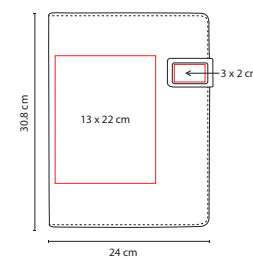

Incluye block de raya tamaño A4 con 20 hojas, elástico para bolígrafo,
compartimento para smartphone y tarjetas. Broche magnético.
No incluye bolígrafo.