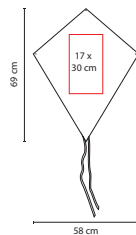

## GM 005

PAPALOTE **DIAMOND**

Material: Poliéster  
 Medida: 58 x 69 cm  
 Área de Impresión: 17 x 30 cm  
 Técnica de Impresión: Serigrafía  
 Colores: A/R/V

Incluye hilaza de 30 metros.