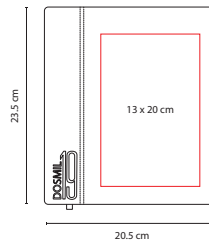

## AGE 019

AGENDA EJECUTIVA CLÁSICA

Material: Curpiel

Medida: 20.5 x 23.5 cm

Área de Impresión: 13 x 20 cm

Técnica de Impresión: Láser / Serigrafía /

Termograbado

Colores: A/C/G/N/T/V