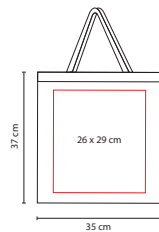

A

SIN 175

BOLSA MORAB

Material: Non Woven
Medida: 35 x 37 x 16 cm
Área de Impresión: 26 x 29 cm
Técnica de Impresión: Serigrafía
Colores: A/B/N/R

N

B

R

Bolsa plegable con botón.

P

SIN 210

BOLSA COTTON SLIM

Material: 100% Algodón
Medida: 35 x 41.5 cm
Área de Impresión: 26 x 30 cm
Técnica de Impresión: Serigrafía
Colores: A/BE/N/O/P/R/V

N

BE

R

A

V

O

Bolsa sin fuelle.