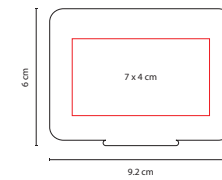

Adaptador universal con entrada USB, protector de seguridad para niños, indicadores de voltaje y con 5 diferentes tipos de clavijas. Incluye estuche.