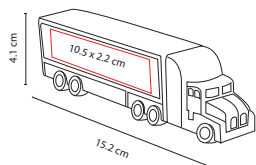

SOC 024

TRAILER ANTI-STRESS

Material: PU
Medida: 15.2 x 4.1 cm
Área de Impresión: 10.5 x 2.2 cm
Técnica de Impresión: Serigrafía
Colores: Blanco con Gris