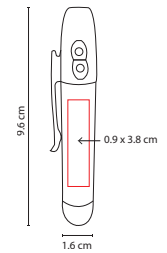

LÁSER

TOUCH SCREEN