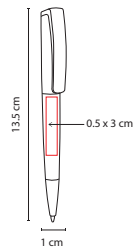

## SH 2215

BOLÍGRAFO **ATKA**

Material: Plástico

Medida: 1 x 13.5 cm

Área de Impresión: 0.5 x 3 cm

Técnica de Impresión: Serigrafía

Tinta: Negra

Colores: A/O/R/V