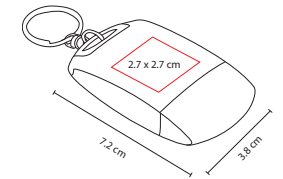

CEL 028

MULTI CONTACTO **VALGE**

Material: Plástico
Medida: 7.2 x 8.8 cm
Área de Impresión: 5 x 2 cm
Técnica de Impresión: Serigrafía
Colores: Blanco

CEL 017

ADAPTADOR **KARFI**

Material: Plástico
Medida: 3 x 2.7 cm
Área de Impresión: 1.5 x 2.5 cm
Técnica de Impresión: Serigrafía
Colores: Blanco

CEL 013

LIMPIA PANTALLAS **MIKEL**

Material: Plástico
Medida: 3.8 x 7.2 cm
Área de Impresión: 2.7 x 2.7 cm
Técnica de Impresión: Serigrafía / Tampografía
Colores: Blanco con Gris