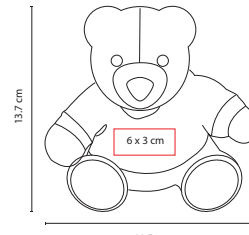

INF 015

PELOTA DE PLAYA

Material: Plástico
Medida: 23 cm Diámetro
Área de Impresión: 7 x 14 cm
Técnica de Impresión: Serigrafía
Colores: B/N

Colores GTM: B/N

GM 040

OSO TEDDY BEAR

Material: Peluche
Medida: 11.5 x 13.7 cm
Área de Impresión: 6 x 3 cm
Técnica de Impresión: Bordado / Heat transfer
Colores: A/N/R

Incluye sudadera para fácil impresión o bordado.

INF 010

YOYO LIGHT

Material: Plástico
Medida: 5.5 cm Diámetro
Área de Impresión: 4.4 cm Diámetro
Técnica de Impresión: Serigrafía
Colores: A/B/R

Yoyo con luz. Incluye baterías.