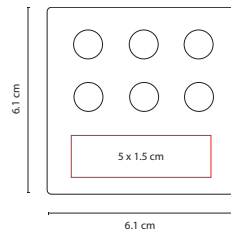

### SET IZABAL

Material: Madera  
 Medida: 6.1 x 6.1 cm  
 Área de Impresión: 5 x 1.5 cm  
 Técnica de Impresión: Láser / Serigrafía

No incluye accesorios.