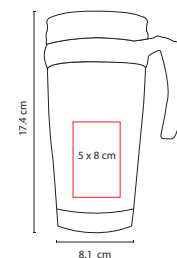

V

A

Y

G

Doble pared. Interior térmico. Incluye válvula de seguridad.