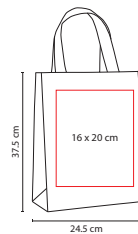

Bolsa con fuelle sellada a calor.