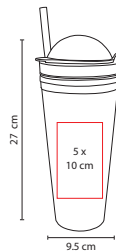

R

TMPS 37

VASO LIA

Material: Plástico
Medida: 9.5 x 27 cm
Área de Impresión: 5 x 10 cm
Técnica de Impresión: Serigrafía / Tampografía
Capacidad: 450 ml
Colores: O/R/V

V

O

Compartimento superior para alimentos y botana.
Doble pared. Incluye popote.

Y

TAZ 007

VASO VENETTA

Material: Cerámica / Silicón
Medida: 8.7 x 17.5 cm
Área de Impresión: 5.2 x 4.8 cm
Técnica de Impresión: Serigrafía / Tampografía
Capacidad: 410 ml
Colores: A/N/O/R/Y

A

R

N

O

Vaso de pared sencilla con recubrimiento y tapa de silicón.
No usar en microondas ni lavavajillas. Venta individual.