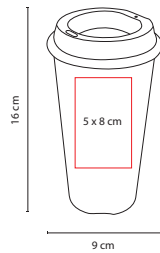

## TMPS 74

VASO TIRICH

Material: Plástico  
Medida: 9 x 16 cm

Área de Impresión: 5 x 8 cm

Técnica de Impresión: Serigrafía / Tampografía

Capacidad: 475 ml

Colores: A/B/N/O/R/V/Y

Colores GTM: A/B/R