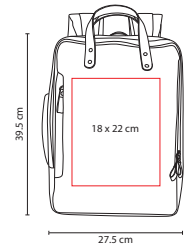

**tossh**

☒ **SIN 115**

MOCHILA PORTAFOLIO **DARO**

Material: Poliéster  
 Medida: 27.5 x 39.5 x 10 cm  
 Área de Impresión: 18 x 22 cm  
 Técnica de Impresión: Bordado / Serigrafía  
 Colores: Café

Mochila portafolio. Bolsa principal y frontal. Espacio para laptop y tablet.  
 Bolsa interna con organizador. Bolsa interna con cierre y red. Bolsa trasera con cierre.