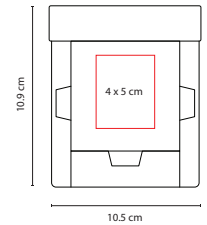

Incluye porta plumas, clips, 150 notas adhesibles amarillas, 50 hojas de notas blancas, 100 hojas de notas multicolor y banderas de 5 colores.