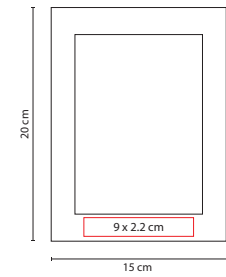

### PORTARRETRATO NEMIRA

Material: MDF  
 Medida: 15 x 20 cm  
 Área de Impresión: 9 x 2.2 cm  
 Técnica de Impresión: Serigrafía  
 Colores: Beige

2 Posiciones: horizontal y vertical. Tamaño de la foto 9 x 13.5 cm.