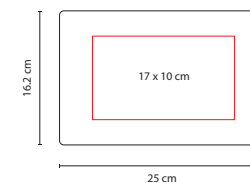

## JM 017

MALETÍN **NAMIBIA**

Material: Madera / Plástico  
 Medida: 25 x 16.2 cm  
 Área de Impresión: 17 x 10 cm  
 Técnica de Impresión: Láser / Serigrafía  
 Colores: Café

Estuche de madera. Incluye juego de ajedrez, backgammon, 2 barajas plastificadas y dominó.