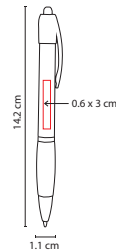

V

GEL 020

BOLÍGRAFO ALIS

Material: Plástico
Medida: 1.3 x 14.2 cm

Área de Impresión: 0.9 x 5 cm Barril /
0.7 x 2.5 cm Clip

Técnica de Impresión: Serigrafía /
Tampografía

Tinta: Gel Negra

Colores: A/N/R/V

Colores GTM: A/N/R/V

A

R

N

Mecanismo pulsador.

A

SH 2075

BOLÍGRAFO GLACIER

Material: Plástico
Medida: 1.1 x 14.2 cm

Área de Impresión: 0.6 x 3 cm
Técnica de Impresión: Serigrafía

Tinta: Negra

Colores: A/O/R/V/Y

O

V

Y

R

Grip antiderrapante. Mecanismo pulsador.

O

SH 1740

BOLÍGRAFO MAIA

Material: Plástico
Medida: 1 x 14 cm

Área de Impresión: 0.6 x 6 cm
Técnica de Impresión: Serigrafía

Tinta: Negra

Colores: A/O/P/V

Colores GTM: A/O/P/V

P

A

V

Mecanismo pulsador.

P

SH 1530

BOLÍGRAFO DESTINY

Material: Plástico
Medida: 1.2 x 13.8 cm

Área de Impresión: 0.9 x 4.5 cm Barril /
0.6 x 3.5 cm Clip

Técnica de Impresión: Serigrafía

Tinta: Negra

Colores: A/N/O/P/R/V

Colores GTM: A/N/O/P/R/V

O

N

V

R

A

Mecanismo pulsador.