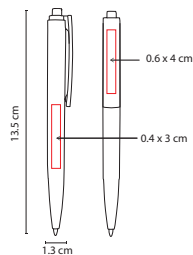

SH 2920

BOLÍGRAFO E-VENTI

Material: Plástico

Medida: 1.3 x 13.5 cm

Área de Impresión: 0.4 x 3 cm Barril / 0.6 x 4 cm Clip

Técnica de Impresión: Serigrafía

Tinta: Negra

Colores: AT/BT/OT/RT/VT