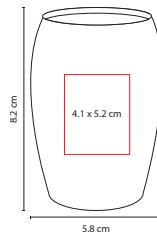

Incluye cable auxiliar, cable USB, instructivo y caja individual. Reproduce archivos MP3 y WMA. Cuenta con lector de tarjeta formato SD. Batería recargable.