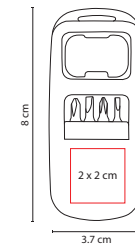

Incluye 4 puntas de desarmador y destapador.