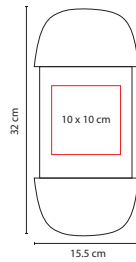

B

A

Contenedor portátil con dos platos.