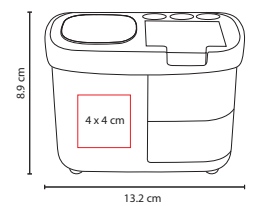

Despachador imantado de clips, porta plumas, porta notas y 2 compartimentos.