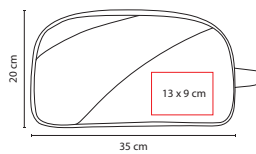

R

**tossh**

**SIN 820**

ZAPATERA **DINKA**

Material: Poliéster  
 Medida: 35 x 20 x 14 cm  
 Área de Impresión: 13 x 9 cm  
 Técnica de Impresión: Bordado / Serigrafía  
 Colores: A/R

A

**SIN 900**

ZAPATERA **QUEST CLUB**