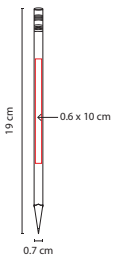

## DPO 008

LÁPIZ DE MADERA

Material: Madera  
 Medida: 0.7 x 19 cm  
 Área de Impresión: 0.6 x 10 cm  
 Técnica de Impresión: Serigrafía  
 Colores: A/AM/B/N/R/V/Y  
 Colores GTM: A/AM/B/N/R/V/Y

A AM Y B V R N