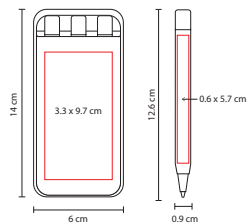

EST 030

SET DURHAM

Material: Plástico
Medida: 0.9 x 12.6 cm Bolígrafo /
6 x 14 cm Estuche
Área de Impresión: 0.6 x 5.7 cm Bolígrafo /
3.3 x 9.7 cm Estuche
Técnica de Impresión: Serigrafía
Tinta: Azul / Roja
Colores: Blanco con Gris

Incluye lapicera 0.5 mm y
bolígrafos tinta azul y roja.