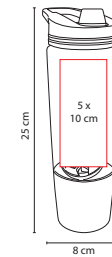

ANF 031

CILINDRO SHAKER OVENS

Material: Plástico

Medida: 8 x 25 cm

Área de Impresión: 5 x 10 cm

Técnica de Impresión: Serigrafía / Tampografía

Capacidad: 625 ml

Colores: A/N/O/R/V

Colores GTM: A/R

N