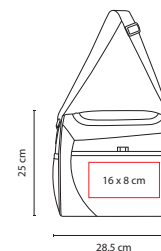

Interior plastificado.