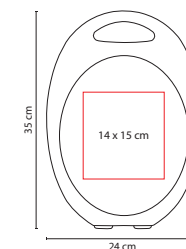

HER 040

SET DE HERRAMIENTAS BALTIMORE

Material: Plástico / Metal

Medida: 24 x 35 cm

Área de Impresión: 14 x 15 cm

Técnica de Impresión: Tampografía/ Serigrafía

Colores: Negro