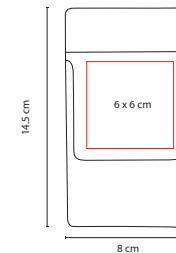

Funda protectora para bolígrafos y tarjetas.
Bolígrafos no incluidos.