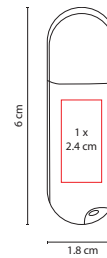

O

A

R

S

Tapa translúcida. Incluye caja individual.