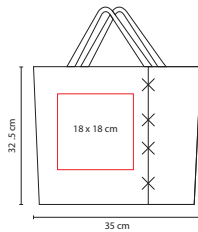

## SIN 087

BOLSA ALMEZ

Material: Yute

Medida: 35 x 32.5 x 20 cm

Área de Impresión: 18 x 18 cm

Técnica de Impresión: Serigrafía

Colores: A/N/O/R/V

Colores GTM: A/O/R/V