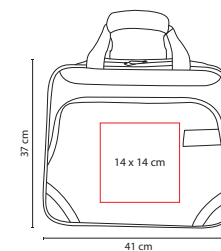

SIN 710

MALETA SIERRA NEVADA

Material: Poliéster
Medida: 62 x 30 x 30 cm
Área de Impresión: 30 x 5 cm
Técnica de Impresión: Bordado / Serigrafía
Colores: Negro con Plata

to^{ssh}

SIN 169

MALETA VARENNA

Material: Poliéster
Medida: 41 x 37 x 19.5 cm
Área de Impresión: 14 x 14 cm
Técnica de Impresión: Bordado / Serigrafía
Colores: Gris