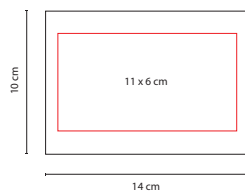

Incluye bolígrafo ecológico, regla de 12 cm, 100 hojas de notas blancas, 25 notas adhesibles beige y banderas de 5 colores.