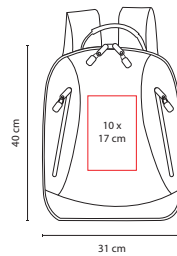

☒ **SIN 149**

MOCHILA **NEVERI**

Material: Poliéster

Medida: 31 x 40 x 15 cm

Área de Impresión: 10 x 17 cm

Técnica de Impresión: Bordado / Serigrafía

Colores: A/O/P/R/V/Y

Bolsa frontal con doble cierre. Bolsa principal con organizador con 4 compartimentos.