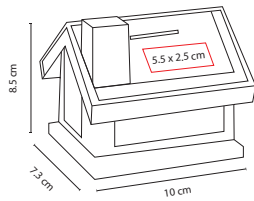

INF 030

ALCANCÍA **CASITA**

Material: Plástico
Medida: 10 x 8.5 cm
Área de Impresión: 5.5 x 2.5 cm
Técnica de Impresión: Serigrafía
Colores: Blanco Frosty
Colores GTM: Blanco Frosty