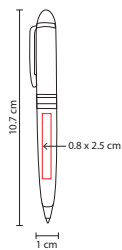

RQ 008

BOLÍGRAFO **EVEREST**

Material: Aleación Cobre

Medida: 1 x 10.7 cm

Área de Impresión: 0.8 x 2.5 cm

Técnica de Impresión: Grabado Espejo /

Serigrafía

Tinta: Negra

Colores: Negro