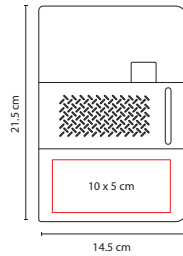

G

80 Hojas raya. Incluye elástico para bolígrafo y compartimento para tarjeta. No incluye bolígrafo.