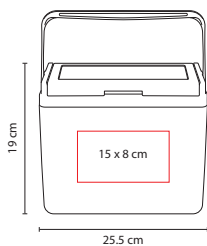

☒ KTC 060

HIELERA MILA

Material: Plástico
Medida: 25.5 x 19 x 17 cm
Área de Impresión: 15 x 8 cm
Técnica de Impresión: Serigrafía
Capacidad: 5 Litros
Colores: Gris

to'ssh

☒ SIN 232

HIELERA ORGORO

Material: Poliéster
Medida: 21 x 28.5 cm
Área de Impresión: 8 x 3.5 cm
Técnica de Impresión: Bordado / Serigrafía
Colores: Negro

Interior plastificado impermeable. Incluye bolsa frontal con cierre y malla. Bolsa lateral de malla. Ventana superior de fácil acceso.