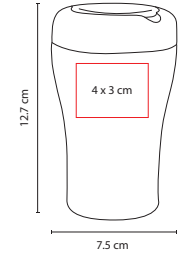

Contiene 25 toallitas húmedas.