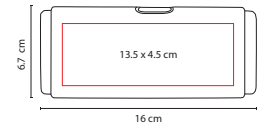

## Z 1000

BOCINA NEISEE

Material: Plástico / Aluminio  
Medida: 16 x 6.7 cm  
Área de Impresión: 13.5 x 4.5 cm  
Técnica de Impresión: Serigrafía / Láser  
Colores: Negro

PRESIONAR BOTÓN PARA  
ENCENDER Y DESPLEGAR BOCINAS.