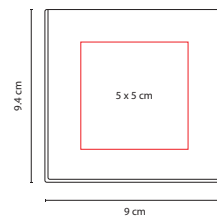

Incluye 200 hojas de notas y calendario con dos años.