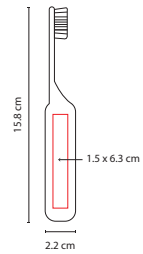

Cepillo portátil. Estuche en la base del cepillo.