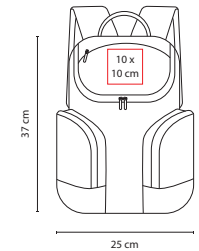

Bolsa principal y frontal. 2 bolsas laterales con cierre. Interior plastificado impermeable.