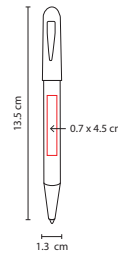

RQ 1002

BOLÍGRAFO ROLLER BALL

Material: Acero Inoxidable
Medida: 1.3 x 13.5 cm

Área de Impresión: 0.7 x 4.5 cm

Técnica de Impresión: Grabado Espejo

Tinta: Negra

Colores: Negro