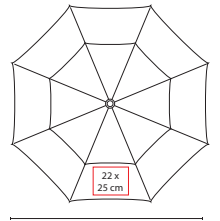

## PAR 06

PARAGUAS **CHARLESTON**

Material: Poliéster  
 Medida: 127 cm Diámetro  
 Área de Impresión: 22 x 25 cm  
 Técnica de Impresión: Serigrafía  
 Colores: Blanco con Negro

Automático. 8 Paneles dobles y mango de EVA. Incluye funda con agarradera.