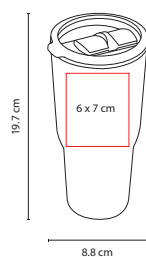

A

TMPS 76

VASO Aoba

Material: Plástico
Medida: 8.8 x 19.7 cm
Área de Impresión: 6 x 7 cm
Técnica de Impresión: Serigrafía / Tampografía
Capacidad: 600 ml
Colores: A/O/R/V

R

V

O

Doble pared. Incluye válvula de seguridad.

R

TT 09

TERMO NOVA

Material: Plástico
Medida: 6 x 18 cm
Área de Impresión: 5 x 7 cm
Técnica de Impresión: Serigrafía / Tampografía
Capacidad: 450 ml
Colores: A/N/R/V/Y

N

Y

V

A

Incluye válvula de seguridad.