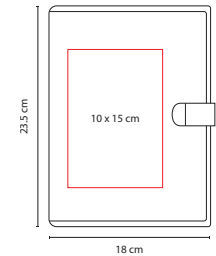

100 Hojas de raya tamaño esquila. Incluye bolígrafo metálico tinta negra y broche USB desprendible de 4 GB.
Compartimento para tarjetas y documentos. Arillo de 1 pulgada. Incluye caja de regalo.