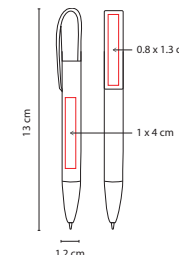

SH 1750

BOLÍGRAFO BITONO ARIK

Material: Plástico

Medida: 1.2 x 13 cm

Área de Impresión: 1 x 4 cm Barril / 0.8 x 1.3 cm Clip

Técnica de Impresión: Serigrafía

Tinta: Negra

Colores: A/M/O/P/R/V