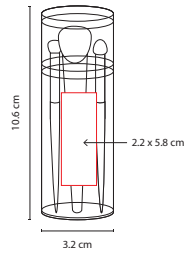

Incluye 5 accesorios.