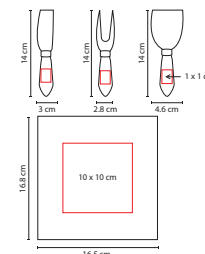

Incluye 3 accesorios de cocina y estuche.