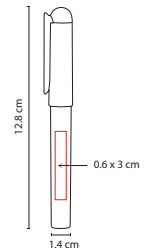

B

GEL 001

BOLÍGRAFO **AQUAGEL**

Material: Plástico

Medida: 1.2 x 13.5 cm

Área de Impresión: 1 x 3.5 cm Barril / 0.5 x 2 cm Clip

Técnica de Impresión: Serigrafía

Tinta: Gel Negra

Colores: A/B/N/R

Colores GTM: A/N/R

R

A

N

Grip antiderrapante. Mecanismo pulsador.

Z E G N O®
E S C R I T U R A

N

GEL 030

BOLÍGRAFO **KHOR**

Material: Plástico

Medida: 1.4 x 12.8 cm

Área de Impresión: 0.6 x 3 cm

Técnica de Impresión: Serigrafía

Tinta: Gel Negra

Colores: A/N/R/V

V

R

A

Bolígrafo con tapón.