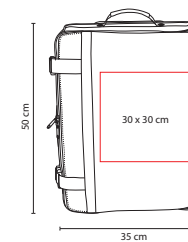

**tossh**

☒ SIN 094

MALETA BIFROST

Material: Poliéster

Medida: 35 x 50 x 22 cm

Área de Impresión: 30 x 30 cm

Técnica de Impresión: Bordado / Serigrafía

Colores: Negro