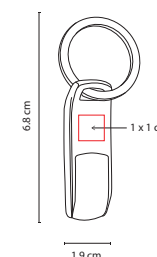

USB Llavero. Incluye caja individual.