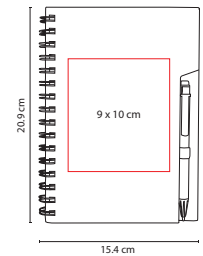

HL 2012

LIBRETA ECO PAPER

Material: Cartón /
Papel Reciclado

Medida: 7.5 x 10.6 cm

Área de Impresión: 4 x 8 cm

Técnica de Impresión: Serigrafía

Colores: A/N/R

60 Hojas de raya.

HL 2040

LIBRETA ANTLIA

Material: Cartón / Espiral Metálico /
Papel Reciclado

Medida: 15.4 x 20.9 cm

Área de Impresión: 9 x 10 cm

Técnica de Impresión: Serigrafía

Tinta: Negra

Colores: C/N/R/V

Colores GTM: C/R/V

N

70 Hojas de raya. Incluye bolígrafo ecológico y espiral metálico doble.