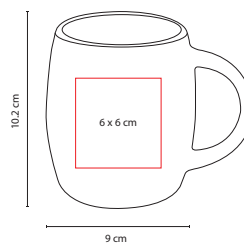

### TAZA RIMO

Material: Cerámica  
Medida: 9 x 10.2 cm

Área de Impresión: 6 x 6 cm

Técnica de Impresión: Grabado en Arena /

Serigrafía / Termocalca

Capacidad: 13 Oz

Colores: A/N/O/R/V

A