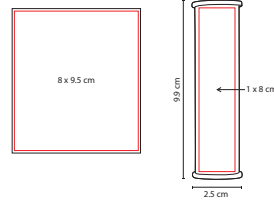

CRG 019

POWER BANK **NUANCE**

Material: Plástico
Medida: 2.5 x 9.9 cm
Área de Impresión: 8 x 9.5 cm Papel /
1 x 8 cm Cilindro
Técnica de Impresión: Serigrafía /
Tampografía / Impresión Digital en Papel
Colores: Blanco

Batería auxiliar para smartphone, capacidad 2000 mAh.
Incluye papel para impresión y cable cargador compatible
con USB y micro USB.