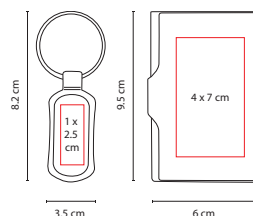

Incluye tarjetero y llavero.