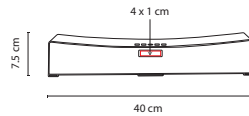

Mini barra de sonido bluetooth de 10W de potencia. Batería recargable con duración de 10 horas aproximadamente.
Controles integrados de llamada, volumen y reproducción de audio.
Reproducción de tarjeta microSD, modo radio FM, función manos libres.
Cable cargador USB y cable de audio incluidos.