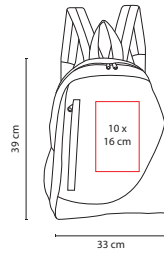

R

SIN 120

MOCHILA MAURITANIA

Material: Poliéster
Medida: 33 x 39 x 13 cm
Área de Impresión: 10 x 16 cm
Técnica de Impresión: Bordado / Serigrafía
Colores: A/N/R
Colores GTM: A/N/R

A

N

Bolsa frontal y bolsa lateral de red.

O

SIN 092

MOCHILA SPRINGBOK

Material: Poliéster
Medida: 29 x 38 x 13 cm
Área de Impresión: 13 x 22 cm
Técnica de Impresión: Bordado / Serigrafía
Colores: A/O/P/R/V
Colores GTM: A/P/R/V

V

A

R

P

Bolsa principal. Bolsas laterales, una con cierre y una con red.