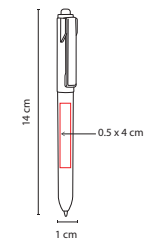

SH 1310

BOLÍGRAFO COOPER

Material: Plástico
Medida: 1.3 x 11 cm

Área de Impresión: 1 x 4 cm Barril / 0.5 x 2 cm Clip

Técnica de Impresión: Serigrafía

Tinta: Negra

Colores: A/N/O/R/V/Y

SH 1415

BOLÍGRAFO ARROW

Material: Plástico
Medida: 0.8 x 15 cm

Área de Impresión: 0.7 x 5.7 cm

Técnica de Impresión: Serigrafía

Tinta: Negra

Colores: A/AC/B/M/N/O/P/R/V/Y

Colores GTM: A/B/M/N/O/P/R/V/Y

SH 2245

BOLÍGRAFO UXIA

Material: Plástico
Medida: 1 x 14 cm

Área de Impresión: 0.5 x 4 cm

Técnica de Impresión: Serigrafía

Tinta: Azul

Colores: A/N/O/R/V

Colores GTM: A/N/R