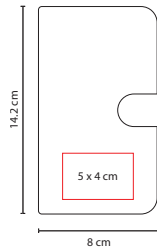

MECANISMO DESLIZABLE PARA TOMAR FOTOGRAFÍAS

Cuenta con compartimento para tarjetas. Broche magnético.
Mecanismo ajustable compatible con smartphones hasta 7.5 cm de ancho.