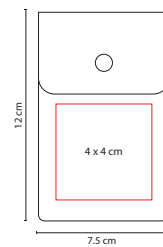

Incluye 4 accesorios.