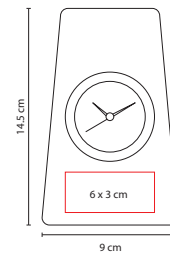

Incluye 1 batería de botón.

HOGAR

RELOJES DE ESCRITORIO

GRUCAS
Publicidad S.A. de C.V.