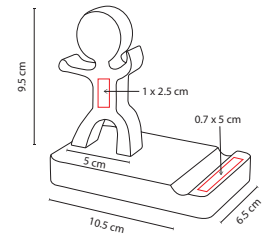

☒ KTC 310

BASE CHOOYU

Material: Madera
Medida: 6.5 x 10.5 cm Base /
5 x 9.5 cm Figura
Área de Impresión: 0.7 x 5 cm Base /
1 x 2.5 cm Figura
Técnica de Impresión: Láser / Serigrafía