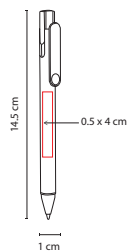

SH 2240

BOLÍGRAFO **DAKAR**

Material: Plástico
Medida: 1 x 14.5 cm
Área de Impresión: 0.5 x 4 cm
Técnica de Impresión: Serigrafía
Tinta: Azul
Colores: A/N/R