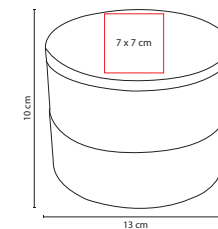

## DAM 015

ALHAJERO **ALHAMA**

Material: Plástico

Medida: 13 x 10 cm

Área de Impresión: 7 x 7 cm

Técnica de Impresión: Serigrafía /

Tampografía

Colores: Blanco con Gris