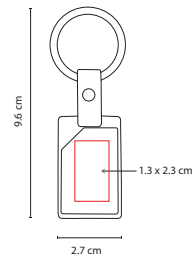

Incluye caja individual.