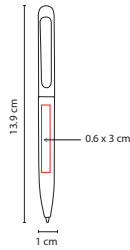

O

ZEGNO®
ESCRITURA

RQ 310

BOLÍGRAFO HAVEL

Material: Aluminio

Medida: 1 x 13.9 cm

Área de Impresión: 0.6 x 3 cm

Técnica de Impresión: Grabado Espejo / Serigrafía

Tinta: Negra

Colores: A/B/N/O/R