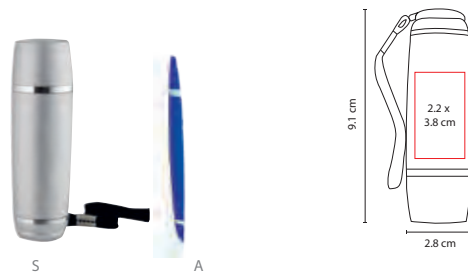

A

LAM 700

LÁMPARA RUSH

Material: Metal

Medida: 3.2 x 4.5 cm

Área de Impresión: 2.2 x 1.1 cm

Técnica de Impresión: Pantógrafo / Serigrafía

Colores: A/N/R

Colores GTM: A/N/R

6 LEDs. Incluye correa con gancho y 2 baterías de botón.

R

LAM 550

LÁMPARA ANGUS

Material: Aluminio

Medida: 2.8 x 9.1 cm

Área de Impresión: 2.2 x 3.8 cm

Técnica de Impresión: Pantógrafo / Serigrafía

Colores: A/R/S Metalizados

S

A

9 LEDs. Incluye cordón y baterías (3 pilas AAA).

IMÁN

LAM 1000

LÁMPARA MOSELA

Material: Plástico

Medida: 4 x 10.5 x 3 cm

Área de Impresión: 3 x 5.5 cm

Técnica de Impresión: Serigrafía

Colores: Blanco

Colores GTM: Blanco

16 LEDs con cubierta giratoria y correa de mano. Imán en la parte posterior. No incluye baterías (3 pilas AAA).