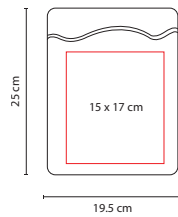

A

TAB 001

FUNDA PARA TABLET **JERSEY**

Material: Neopreno
Medida: 19.5 x 25 x 1 cm
Área de Impresión: 15 x 17 cm
Técnica de Impresión: Serigrafía
Colores: A/R/S

S

R

CRG 008

CARGADOR **INOKO**

Material: Plástico
Medida: 4.2 x 3 cm
Área de Impresión: 3 x 1.8 cm
Técnica de Impresión: Goteado en Resina
Colores: Blanco con Plata

CRG 009

CARGADOR **AURE**

Material: Plástico
Medida: 6.5 x 2 cm
Área de Impresión: 3 x 1.2 cm
Técnica de Impresión: Serigrafía
Colores: Gris con Blanco
Colores GTM: Gris con Blanco