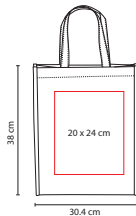

Bolsa con fuelle.