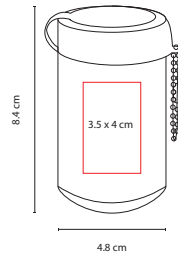

## ☒ SLD 002

TOALLITAS **SALVIA**

Material: Plástico

Medida: 4.8 x 8.4 cm

Área de Impresión: 3.5 x 4 cm

Técnica de Impresión: Tampografía

Colores: A/B/R/V

B