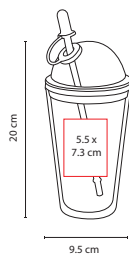

## TMPS 73

VASO HOWTH

Material: Plástico  
 Medida: 9.5 x 20 cm  
 Área de Impresión: 5.5 x 7.3 cm  
 Técnica de Impresión: Serigrafía / Tampografía  
 Capacidad: 500 ml  
 Colores: A/H/O/R/V

V

R

H

O

Doble pared. Popote incluido.