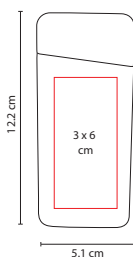

Batería auxiliar para smartphone, capacidad 4000 mAh.
Incluye cable cargador compatible con USB, 8 pin y micro USB. Cuenta con indicador de batería.