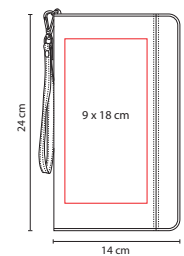

Compartimento para pasaporte, visa, boleto de avión y tarjeta de crédito.
Batería auxiliar para smartphone, capacidad 4000 mAh.
Cable adaptador compatible con 8 pin y micro USB. Incluye correa.