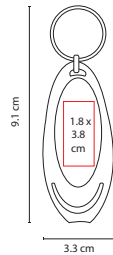

B

DPO 012

LLAVERO DESTAPADOR **KLEIN**

Material: Plástico

Medida: 3.3 x 9.1 cm

Área de Impresión: 1.8 x 3.8 cm

Técnica de Impresión: Serigrafía

Colores: A/R Translúcidos / Blanco Sólido

Colores GTM: A/R Translúcidos / Blanco Sólido

A

R

3.3 cm

DPO 050

LLAVERO DESTAPADOR **TELSEN**

Material: Metal

Medida: 3.3 x 9.6 cm

Área de Impresión: 2 x 1.8 cm

Técnica de Impresión: Grabado Espejo / Serigrafía

Colores: Gris

3.3 cm

DPO 023

LLAVERO DESTAPADOR **PHOENIX**

Material: Curpiel / Metal

Medida: 3.6 x 9.2 cm

Área de Impresión: 2.2 x 5.1 cm Curpiel /

Metal 2.5 x 1.8 cm

Técnica de Impresión: Termograbado / Láser

Colores: Negro

Colores GTM: Negro

9.2 cm

3.6 cm

Incluye cuña para abrir latas.

Llavero destapador.

Llavero con destapador. Incluye caja individual.