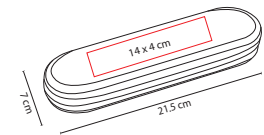

## HER 042

SET DE HERRAMIENTAS LAMPAG

Material: Metal / Plástico

Medida: 21.5 x 7 cm

Área de Impresión: 14 x 4 cm

Técnica de Impresión: Serigrafía

Colores: Plata

Colores GTM: Plata