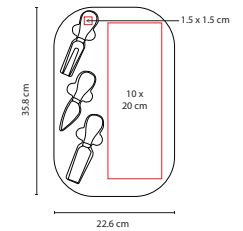

### SET LESOTO

Material: Madera / Metal  
 Medida: 35.8 x 22.6 cm  
 Área de Impresión: 20 x 10 cm Tabla Madera /  
 1.5 x 1.5 cm Mango  
 Técnica de Impresión: Láser  
 Colores: Café

Tabla con 3 accesorios de cocina.