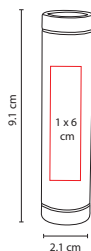

Batería auxiliar para smartphone, capacidad 2000 mAh.
Incluye cable cargador compatible con USB y micro USB.