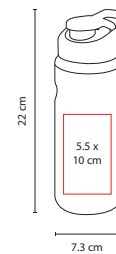

CILINDROS METÁLICOS

V

TMPS 102

CILINDRO NUARANG

Material: Aluminio

Medida: 7.3 x 22 cm

Área de Impresión: 5.5 x 10 cm

Técnica de Impresión: Láser / Serigrafía / Tampografía

Capacidad: 700 ml

Colores: A/R/S/V

Colores GTM: A/R/S

S

A

R

Incluye tapa con agarradera.