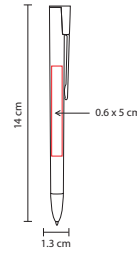

A

Z E G N O®
E S C R I T U R A

RQ 400

BOLÍGRAFO LYON

Material: Aluminio
Medida: 1.3 x 14 cm

Área de Impresión: 0.6 x 5 cm

Técnica de Impresión: Láser / Serigrafía

Tinta: Negra

Colores: A/B/R