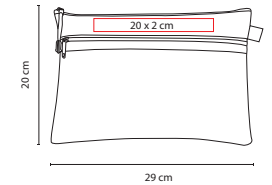

AC

INF 600

ESTUCHE ESCOLAR MÁSTER

Material: Plástico
Medida: 22.2 x 13.2 cm
Área de Impresión: 17 x 10 cm
Técnica de Impresión: Serigrafía
Colores: AC/AR/P/R/T/V

T

P

R

V

AR

Estuche con 4 divisiones. No incluye accesorios.

R

INF 150

ESTUCHE HANNAH

Material: Poliéster
Medida: 29 x 20 cm
Área de Impresión: 20 x 2 cm
Técnica de Impresión: Serigrafía
Colores: A/N/R

N

A

Bolsa porta lápices con compartimento exterior de malla.