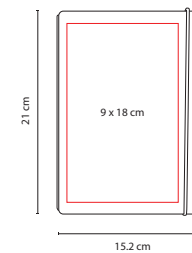

40 Hojas de raya. Incluye elástico para cerrar.