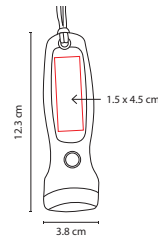

R

G

2 LEDs. Incluye imán, cordón y 2 baterías de botón.