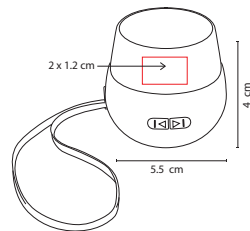

Bocina bluetooth con cable auxiliar y cable USB. Batería recargable. Incluye correa de mano.