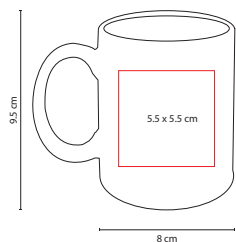

R

TAZA 001

TAZA ESPIRIT

Material: Cerámica

Medida: 8 x 9.5 cm

Área de Impresión: 5.5 x 5.5 cm

Técnica de Impresión: Grabado en Arena /

Serigrafía / Termocalca

Capacidad: 11 Oz

Colores: A/AR/B/N/O/R/V

Colores GTM: A/AR/O/R/V

AR

O

A

N

B

V

Venta caja cerrada de 36 piezas.

N

TAZA 031

TAZA FIORLAND

Material: Cerámica / Bambú

Medida: 10 x 11 cm

Área de Impresión: 6 x 6 cm

Técnica de Impresión: Grabado en Arena /

Serigrafía / Tampografía

Capacidad: 16 Oz

Colores: B/N

B

Cuenta con base de bambú. No usar en microondas ni lavavajillas. Venta individual.