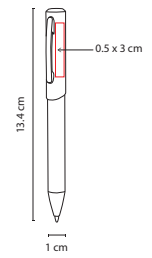

## RQ 1002

BOLÍGRAFO ROLLER BALL

Material: Acero Inoxidable  
Medida: 1.3 x 13.5 cm

Área de Impresión: 0.7 x 4.5 cm

Técnica de Impresión: Grabado Espejo

Tinta: Negra

Colores: Negro

Bolígrafo con tapón. Terminado rubber. Incluye estuche.