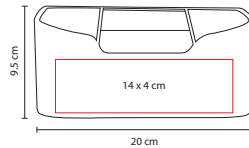

Incluye 5 compartimentos en diferentes tamaños.