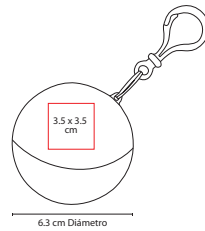

## IMP 001

IMPERMEABLE **GRISEL**

Material: Plástico  
 Medida: 6.3 cm Diámetro  
 Área de Impresión: 3.5 x 3.5 cm  
 Técnica de Impresión: Tampografía  
 Colores: A/B/R  
 Colores GTM: Blanco

R

B

Incluye impermeable de plástico transparente. Estuche redondo con gancho de plástico.