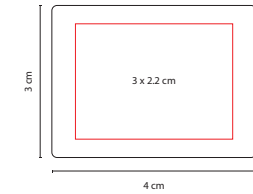

DPO 019

BORRADOR SACAPUNTAS **SKET**

Material: Plástico / Goma

Medida: 6 x 3 cm

Área de Impresión: 1.5 x 2.5 cm

Técnica de Impresión: Serigrafía

Colores: Blanco

Colores GTM: Blanco

Incluye borrador, sacapuntas y compartimento para guardar residuos de lápiz.

DPO 010-1

BORRADOR

Material: Goma

Medida: 4 x 3 cm

Área de Impresión: 3 x 2.2 cm

Técnica de Impresión: Serigrafía

Colores: Blanco

Colores GTM: Blanco

SOC 050

BORRADOR **BALÓN**

Material: Goma

Medida: 2.5 Diámetro

Área de Impresión: 2.5 cm Diámetro

Técnica de Impresión: Serigrafía

Colores: Blanco con Negro

PRE 003

SET DE REGLA CON ACCESORIOS

Material: Plástico

Medida: 31 x 4 cm

Área de Impresión: 5 x 1.7 cm

Técnica de Impresión: Serigrafía

Colores: Blanco

Colores GTM: Blanco

Incluye 2 lápices, 1 borrador, 1 sacapuntas y regla de 30 cm.