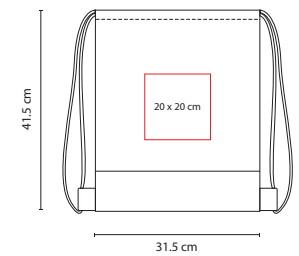

☒ SIN 322

BOLSA-MOCHILA **BAZMAN**

Material: Non Woven
Medida: 31.5 x 41 cm
Área de Impresión: 20 x 20 cm
Técnica de Impresión: Serigrafía
Colores: A/N/R