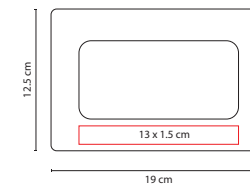

JM 001

JUEGO DE DOMINÓ

Material: Estuche Aluminio /
Fichas Plástico

Medida: 19 x 12.5 cm

Área de Impresión: 13 x 1.5 cm

Técnica de Impresión: Láser / Pantógrafo / Serigrafía
Colores: Plata