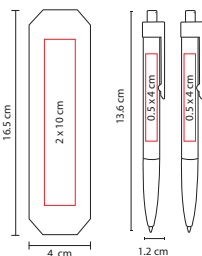

EST 060

SET ARLES

Material: Plástico
Medida: 1.2 x 13.6 cm Bolígrafo /
4 x 16.5 cm Estuche
Área de Impresión: 0.5 x 4 cm Bolígrafo /
2 x 10 cm Estuche
Técnica de Impresión: Serigrafía
Tinta: Negra
Colores: A/B/R

Bolígrafo y lapicera 0.5 mm.
Mecanismo pulsador. Incluye estuche.