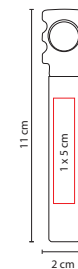

90100

SACACORCHOS EYLAU

Material: Plástico
Medida: 2 x 11 cm
Área de Impresión: 1 x 5 cm
Técnica de Impresión: Serigrafía
Colores: Blanco