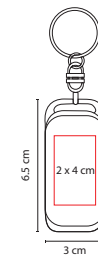

DPO 030

LLAVERO DESTAPADOR **KINZIG**

Material: Plástico
Medida: 3.1 x 12.3 cm
Área de Impresión: 2 x 3 cm
Técnica de Impresión: Serigrafía
Colores: A/N/R

Llavero destapador con lámpara de 1 LED. Cinta metálica 1 m.

M 2010

LLAVERO CON LUZ **KAMSAR**

Material: Plástico
Medida: 3 x 6.5 cm
Área de Impresión: 2 x 4 cm
Técnica de Impresión: Serigrafía
Colores: A/B/O/R/V
Colores GTM: A/B/O/R/V

V

Llavero con luz de 1 LED. Incluye batería.