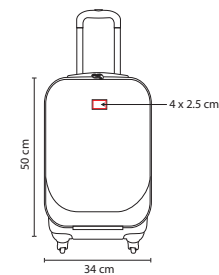

Maleta trolley 4 ruedas. Cierre frontal con espacio para laptop y organizador de documentos. Cierre principal con 2 compartimentos internos. Placa metálica removible para fácil grabado y candado de seguridad con combinación de 3 dígitos. Incluye cables cargadores para conectar batería auxiliar, dispositivos electrónicos y reproductor de audio. Incluye doble puerto de USB, 1 puerto de Micro USB y entrada de audio de 3.5 mm. (No Incluye batería auxiliar).