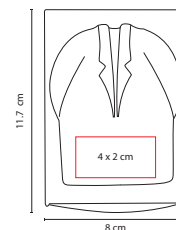

Incluye 40 hojas de notas.