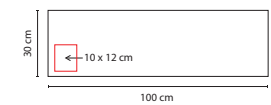

SPO 002

TOALLA DEPORTIVA **LUGA**

Material: Poliéster
Medida: 100 x 30 cm
Área de Impresión: 10 x 12 cm
Técnica de Impresión: Bordado / Serigrafía
Colores: Gris