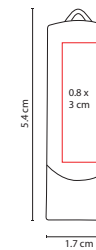

Material reciclado. Incluye caja individual.