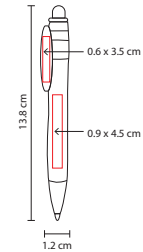

V

GEL 020

BOLÍGRAFO ALIS

Material: Plástico
Medida: 1.3 x 14.2 cm

Área de Impresión: 0.9 x 5 cm Barril /
0.7 x 2.5 cm Clip

Técnica de Impresión: Serigrafía /
Tampografía

Tinta: Gel Negra

Colores: A/N/R/V

Colores GTM: A/N/R/V

A

R

N

Mecanismo pulsador.

A

SH 2075

BOLÍGRAFO GLACIER

Material: Plástico
Medida: 1.1 x 14.2 cm

Área de Impresión: 0.6 x 3 cm
Técnica de Impresión: Serigrafía

Tinta: Negra

Colores: A/O/R/V/Y

O

V

Y

R

Grip antiderrapante. Mecanismo pulsador.

O

SH 1740

BOLÍGRAFO MAIA

Material: Plástico
Medida: 1 x 14 cm

Área de Impresión: 0.6 x 6 cm
Técnica de Impresión: Serigrafía

Tinta: Negra

Colores: A/O/P/V

Colores GTM: A/O/P/V

P

A

V

Mecanismo pulsador.

P

SH 1530

BOLÍGRAFO DESTINY

Material: Plástico
Medida: 1.2 x 13.8 cm

Área de Impresión: 0.9 x 4.5 cm Barril /
0.6 x 3.5 cm Clip

Técnica de Impresión: Serigrafía

Tinta: Negra

Colores: A/N/O/P/R/V

Colores GTM: A/N/O/P/R/V

O

N

V

R

A

Mecanismo pulsador.