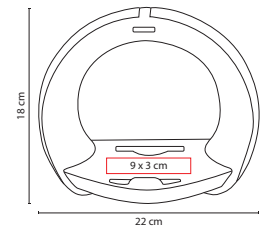

## ☒ Z 060

BOCINA VELRY

Material: Plástico  
 Medida: 22 x 18 cm  
 Área de Impresión: 9 x 3 cm  
 Técnica de Impresión: Serigrafía  
 Colores: B/N

Incluye adaptador de corriente y cable auxiliar compatible con tablet y smartphone. Baterías (3 pilas AAA) no incluidas.