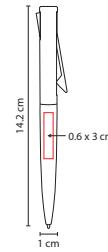

R

SH 1295

BOLÍGRAFO BOSTON

Material: Aleación Cobre

Medida: 1.3 x 14 cm

Área de Impresión: 0.7 x 4 cm

Técnica de Impresión: Grabado Espejo / Láser / Serigrafía

Tinta: Negra

Colores: A/N/R/S

N

S

A

Grip antiderrapante. Mecanismo twist. Incluye estuche.

G

SH 2625

BOLÍGRAFO COS

Material: Aluminio

Medida: 1 x 14.2 cm

Área de Impresión: 0.6 x 3 cm

Técnica de Impresión: Grabado Espejo / Serigrafía

Tinta: Negra

Colores: A/G/S

Colores GTM: A/G/S

S

A

Mecanismo pulsador. Incluye estuche.

N

SH 1260

BOLÍGRAFO MAO

Material: Acero Inoxidable

Medida: 1.2 x 14 cm

Área de Impresión: 0.7 x 4 cm

Técnica de Impresión: Grabado Espejo

Tinta: Negra

Colores: A/N

A

Terminado rubber. Mecanismo twist. Incluye estuche.