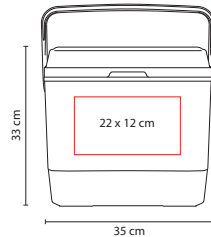

KTC 050

HIELERA **SYN**

Material: Plástico
Medida: 35 x 33 x 25 cm
Área de Impresión: 22 x 12 cm
Técnica de Impresión: Serigrafía
Capacidad: 20 Litros
Colores: Gris