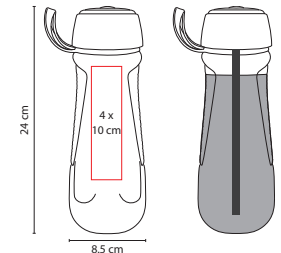

## ANF 029

CILINDRO **SEPIK**

Material: Plástico  
 Medida: 8.5 x 24 cm  
 Área de Impresión: 4 x 10 cm  
 Técnica de Impresión: Serigrafía /  
 Tampografía  
 Capacidad: 800 ml  
 Colores: A/O/R/V

R

V

A

Incluye popote, agarradera y válvula para abrir y cerrar.