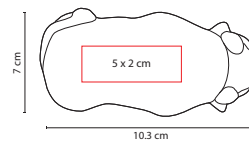

SOC 213

ANTI-STRESS BULLY

Material: PU
Medida: 10.3 x 7 cm
Área de Impresión: 5 x 2 cm
Técnica de Impresión: Tampografía
Colores: Negro

R

SOC 212

ANTI-STRESS OSITO RELAX

Material: PU
Medida: 6.5 x 9.5 cm
Área de Impresión: 3.5 x 2.5 cm
Técnica de Impresión: Tampografía
Colores: A/B/R