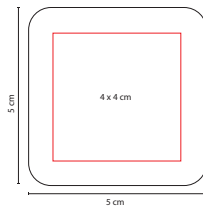

SOC 067

CUBO LISO ANTI-STRESS

Material: PU
Medida: 5 x 5 cm
Área de Impresión: 4 x 4 cm
Técnica de Impresión: Tampografía / Serigrafía
Colores: A/O/R/V
Colores GTM: A/R/V

R

O

A