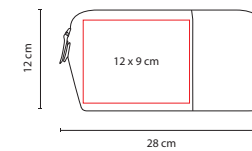

☒ DAM 020

NECESER **EVAN**

Material: Poliéster

Medida: 20 x 11 x 10 cm

Área de Impresión: 15 x 7 cm

Técnica de Impresión: Bordado / Serigrafía

Colores: Negro con Gris

Colores GTM: Negro con Gris

☒ NES 003

NECESER **MYOKO**

Material: Curpiel / Poliéster

Medida: 28 x 12 cm

Área de Impresión: 12 x 9 cm

Técnica de Impresión: Bordado / Serigrafía

Colores: Gris