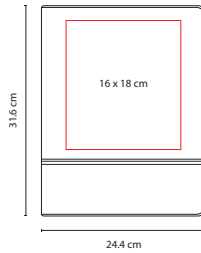

M 80800

CARPETA LISBOA

Material: Curpiel
Medida: 24.4 x 31.6 cm
Área de Impresión: 16 x 18 cm
Técnica de Impresión: Serigrafía /
Termograbado
Colores: C/N

N

Incluye block de raya tamaño A4 con 20 hojas. No incluye bolígrafo.

SIN 014

CARPETA PORTAFOLIO

Material: Curpiel
Medida: 36.2 x 27.2 cm
Área de Impresión: 28 x 16 cm
Técnica de Impresión: Láser /
Serigrafía
Colores: Negro
Colores GTM: Negro

Carpeta portafolio con block de raya tamaño A4 con 20 hojas.
Arillo de 1.25 pulgadas. No incluye bolígrafo.