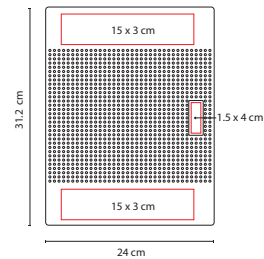

Incluye block de raya tamaño A4 con 20 hojas,
elástico para bolígrafo y compartimento para tarjetas.
No incluye bolígrafo.