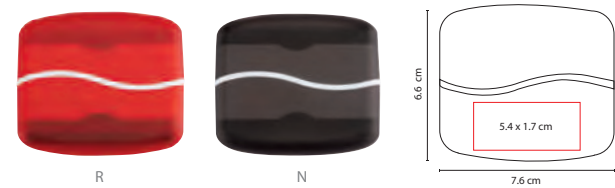

LAP 008

VENTILADOR HAVA

Material: Plástico
Medida: 14 x 14 cm
Área de Impresión: 3 cm Diámetro
Técnica de Impresión: Serigrafía
Colores: Blanco

LAP 011

ATOMIZADOR LUGI

Material: Plástico
Medida: 3.5 x 10.3 cm
Área de Impresión: 1.5 x 5 cm
Técnica de Impresión: Tampografía
Capacidad: 29.5 ml
Colores: Transparente

A

CD 100

COMPU-CLEAN

Material: Plástico
Medida: 7.6 x 6.6 cm
Área de Impresión: 5.4 x 1.7 cm
Técnica de Impresión: Serigrafía
Colores: A/N/R
Colores GTM: A/N/R