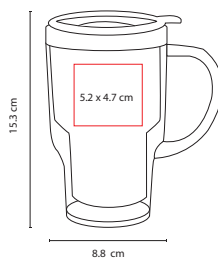

R

TMPS 17

TERMO LIBERTY

Material: Acero Inoxidable / Plástico
Medida: 8.8 x 15.3 cm
Área de Impresión: 5.2 x 4.7 cm
Técnica de Impresión: Serigrafía / Tampografía
Capacidad: 450 ml
Colores: A/R/T
Colores GTM: A/R/T

A

T

Doble pared. Cubierta translúcida.

T

TMPS 18

TERMO HEAT CON USB

Material: Acero Inoxidable / Plástico
Medida: 8.7 x 19.9 cm
Área de Impresión: 5.2 x 5.2 cm Plástico /
4 x 4.6 cm Metal
Técnica de Impresión: Serigrafía /
Tampografía
Capacidad: 350 ml
Colores: A/R/T
Colores GTM: A/R

A

R

Doble pared. Fuente corriente, adaptador para automóvil y USB, mantiene la temperatura de las bebidas, no calienta. Incluye válvula de seguridad.