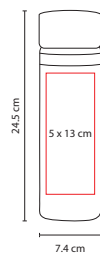

Tapa con sistema de rosca.