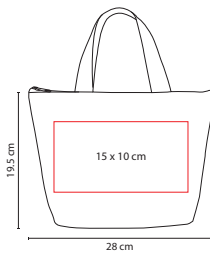

Interior metalizado.