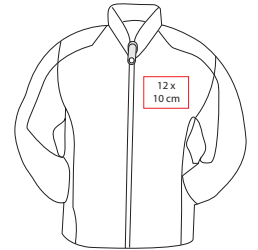

## CHM 007

CHAMARRA MANCHESTER

Material: Poliéster

Talla: M/L

Área de Impresión: 12 x 10 cm

Técnica de Impresión: Bordado / Serigrafía

Colores: A/R/S

S