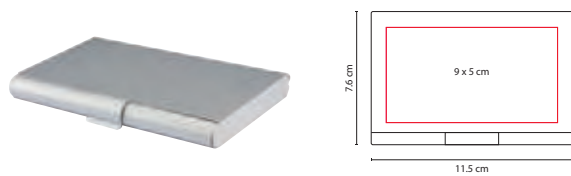

### JUEGO DE DOMINÓ COMPACTO

Material: Estuche Aluminio / Fichas Plástico

Medida: 11.5 x 7.6 cm

Área de Impresión: 9 x 5 cm

Técnica de Impresión: Láser / Pantógrafo / Serigrafía

Colores: Plata

Incluye estuche de aluminio con 28 piezas.