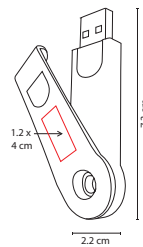

A

USB 093

USB GAMKA

Material: Plástico
Medida: 2.2 x 7.3 cm
Área de Impresión: 1.2 x 4 cm
Técnica de Impresión: Serigrafía
Capacidad: 16 GB
Colores: A/B/O/R/V

R

B

V

O

Incluye caja individual.

USB 126

USB TIRRENO

Material: Plástico Biodegradable
Medida: 1.7 x 5.4 cm
Área de Impresión: 0.8 x 3 cm
Técnica de Impresión: Serigrafía
Capacidad: 8 GB
Colores: Beige

Material reciclado. Incluye caja individual.