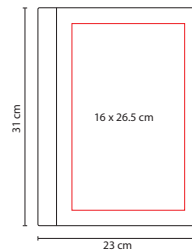

V

M 80230

CARPETA **SKIN**

Material: Cartón / Papel reciclado
Medida: 23 x 31 cm
Área de Impresión: 16 x 26.5 cm
Técnica de Impresión: Serigrafía
Tinta: Negra
Colores: A/R/V

R

A

Carpeta ecológica. Incluye block de raya tamaño A4 con 30 hojas, bolígrafo y notas adhesibles.

M 80200

CARPETA **NATURE**

Material: Cartón / Papel Reciclado
Medida: 28.4 x 34.5 cm
Área de Impresión: 18 x 26 cm
Técnica de Impresión: Serigrafía
Tinta: Negra
Colores: Beige
Colores GTM: Beige

Carpeta ecológica. Incluye block de raya tamaño A4 con 20 hojas, bolígrafo y notas adhesibles.