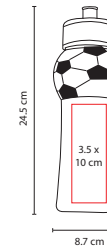

### SOC 180

CILINDRO DEPORTIVO

Material: PET  
 Medida: 8.7 x 24.5 cm  
 Área de Impresión: 3.5 x 10 cm  
 Técnica de Impresión: Serigrafía / Tampografía  
 Capacidad: 700 ml  
 Colores: Blanco

01 02 03 04 06 07