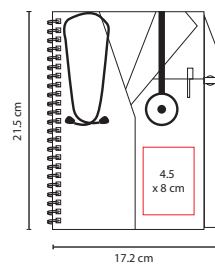

## HL 170

LIBRETA **DOCTOR**

Material: Cartón / Espiral Metálico

Medida: 17.2 x 21.5 cm

Área de Impresión: 4.5 x 8 cm

Técnica de Impresión: Serigrafía

Colores: Blanco

Colores GTM: Blanco