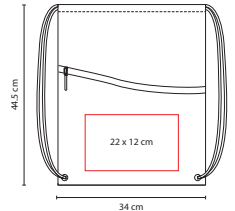

O

SIN 130

BOLSA-MOCHILA **YAIK**

Material: Non Woven / Poliéster
Medida: 36.5 x 44 cm
Área de Impresión: 14 x 30 cm
Técnica de Impresión: Serigrafía
Colores: O/V

V

Con cordón sujetador.

V

SIN 054

BOLSA-MOCHILA **BRETÓN**

Material: Non Woven
Medida: 34 x 44.5 cm
Área de Impresión: 22 x 12 cm
Técnica de Impresión: Serigrafía
Colores: A/B/O/R/V
Colores GTM: A/R/V

A

B

R

O

Incluye bolsa frontal y aditamento especial para audífonos. No incluye audífonos.