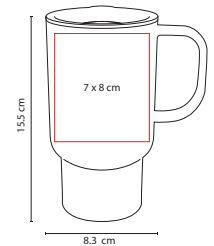

TMPS 62

TERMO YANGRA

Material: Acero Inoxidable / Plástico
Medida: 10 x 20.3 cm
Área de Impresión: 7.5 x 7.5 cm
Técnica de Impresión: Pantógrafo /
Serigrafía / Tampografía
Capacidad: 850 ml
Colores: Plata

TMPS 56

TERMO ONEGA

Material: Plástico
Medida: 8.3 x 15.5 cm
Área de Impresión: 7 x 8 cm
Técnica de Impresión: Sublimación /
Serigrafía / Tampografía
Capacidad: 450 ml
Colores: Blanco