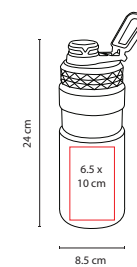

H

A

Tapa de rosca con agarradera.