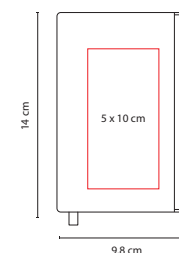

## HL 095

LIBRETA **DETIAN**

Material: Curpiel / Plástico  
Medida: 9.8 X 14 cm  
Área de Impresión: 5 x 10 cm  
Técnica de Impresión: Serigrafía /  
Termograbado  
Tinta: Negra  
Colores: A/N/R

80 Hojas de raya. Incluye touch screen y bolígrafo.