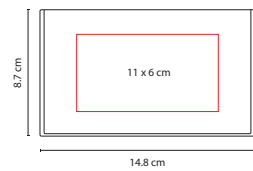

HL 6655

ESTUCHE CON PORTA NOTAS - CALENDARIO

Material: Plástico
Medida: 14.8 x 8.7 cm
Área de Impresión: 11 x 6 cm
Técnica de Impresión: Serigrafía
Colores: Negro
Colores GTM: Negro

Incluye notas adhesibles y calendario con dos años.