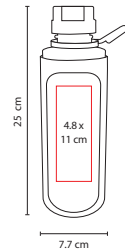

O

A

R

B

V

Tapa de rosca, con gancho de plástico incluido.