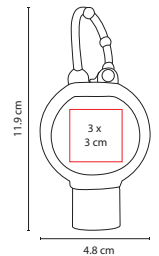

A

☒ SLD 030

GEL ANTIBACTERIAL **IMANPA**

Material: Plástico / Silicón

Medida: 4.2 x 12.5 cm

Área de Impresión: 2 x 2 cm

Técnica de Impresión: Serigrafía / Tampografía

Capacidad: 30 ml

Colores: A/B/R

R

B

Gel antibacterial. Portátil y recargable. Incluye sujetador de silicón.

R

☒ SLD 021

GEL ANTIBACTERIAL **ONSELLA**

Material: Plástico / Silicón

Medida: 4.8 x 11.9 cm

Área de Impresión: 3 x 3 cm

Técnica de Impresión: Serigrafía / Tampografía

Capacidad: 40 ml

Colores: A/B/R

B

A

Gel antibacterial. Portátil y recargable. Incluye sujetador de silicón