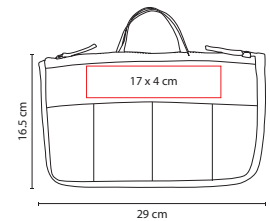

Bolsa central y 2 laterales con cierre. 4 Bolsas de malla en la parte frontal.
2 Compartimentos y 2 bolsas de malla en la parte trasera.