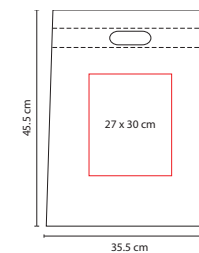

Bolsa sellada a calor.