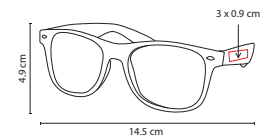

LEN 006

LENTES **MARONI**

Material: Plástico
Medida: 14.5 x 4.9 cm
Área de Impresión: 3 x 0.9 cm
Técnica de Impresión: Serigrafía
Colores: A/O/P/R/V
■ ■ Colores GTM: A/O/R/V