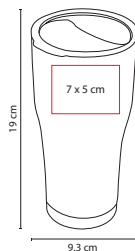

N

TMPS 49

TERMO ALLALIN

Material: Acero Inoxidable / Plástico
Medida: 9.3 x 19 cm
Área de Impresión: 7 x 5 cm
Técnica de Impresión: Láser /
Serigrafía / Tampografía
Capacidad: 525 ml
Colores: B/N/S
Colores GTM: B/N/S

B

S

Doble pared. Cerrado al vacío.

TMPS 83

TERMO PIXYS

Material: Acero Inoxidable / Plástico
Medida: 6.9 x 24.5 cm
Área de Impresión: 4.5 x 12 cm
Técnica de Impresión: Serigrafía / Tampografía
Capacidad: 450 ml
Colores: Plata
Colores GTM: Plata

Doble pared. Incluye válvula de seguridad.