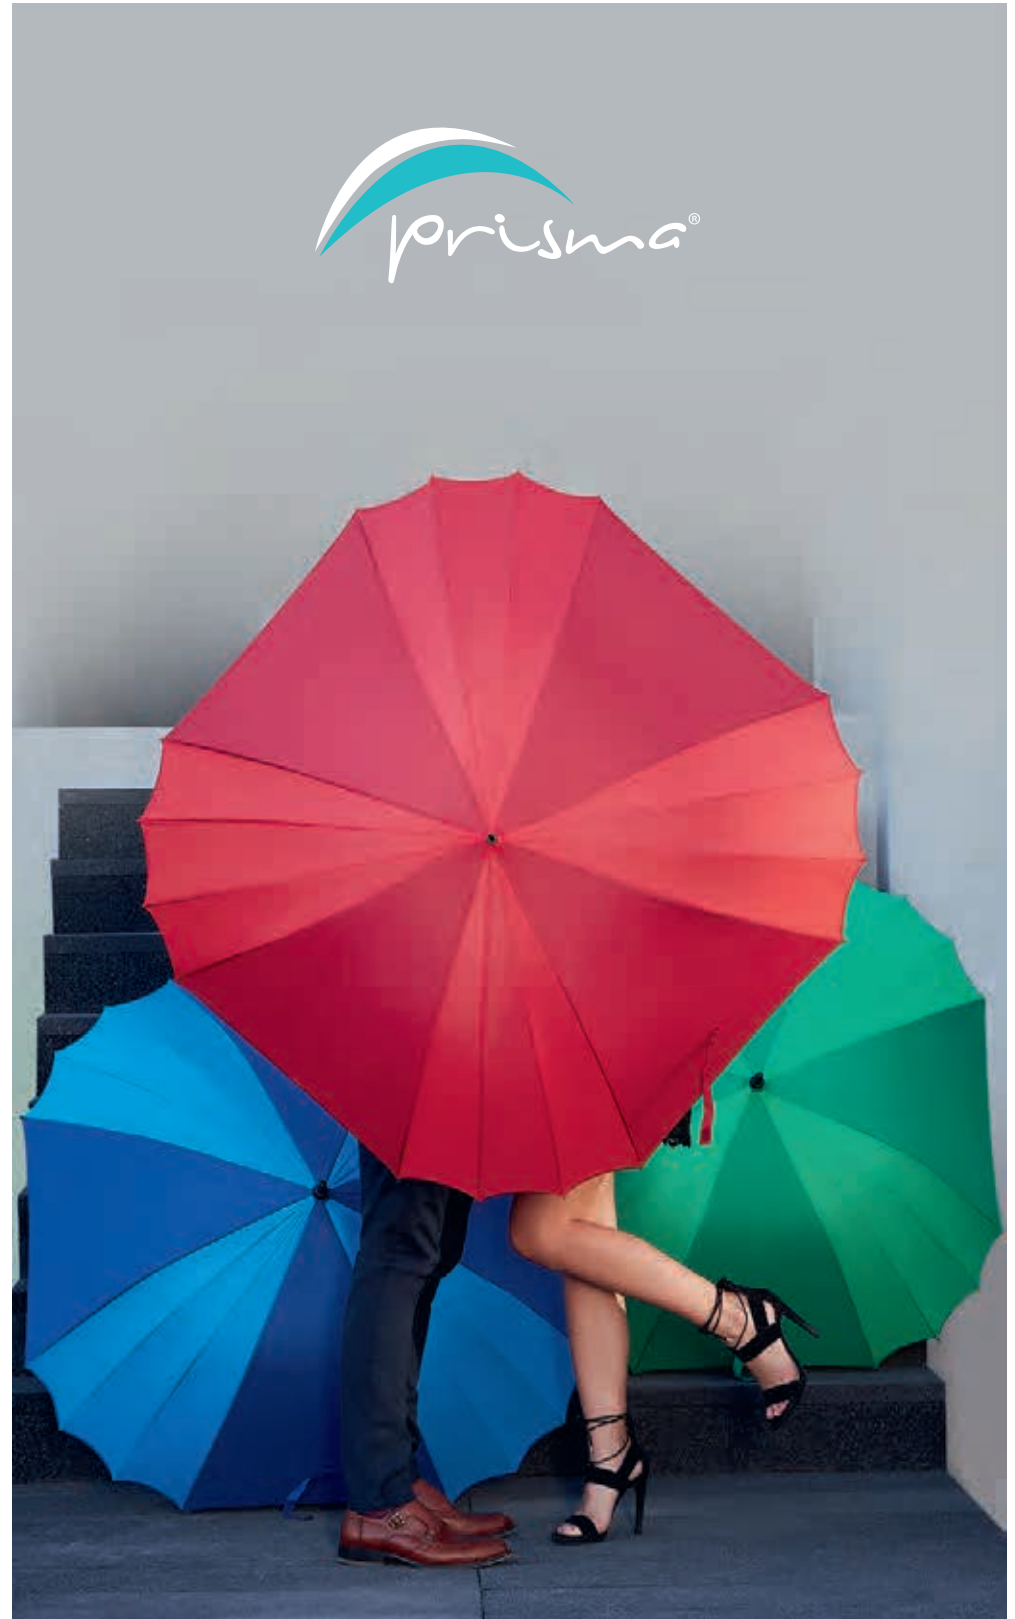

prakticasport®