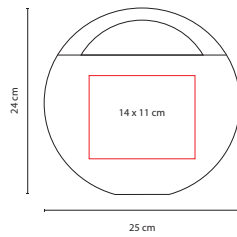

Contiene 2 pinzas (de punta y electricista), flexómetro de 1 m, 4 desarmadores de mano, 1 desarmador con 20 puntas diferentes. Incluye estuche.