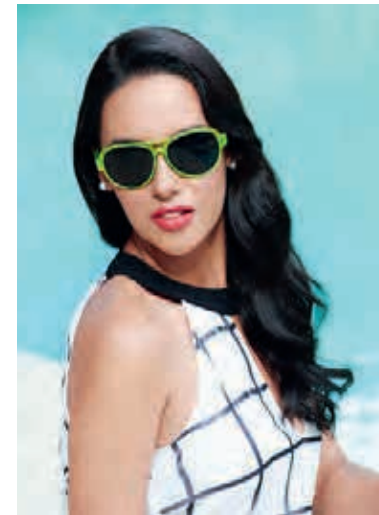

LEN 002

LENTES **SLANA**

Material: Plástico
Medida: 14 x 5.5 cm
Área de Impresión: 3 x 0.6 cm
Técnica de Impresión: Serigrafía
Colores: A/N/R/V