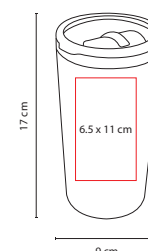

A

S

Doble pared. Incluye válvula de seguridad.