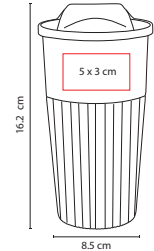

## TMPS 21

VASO DEVERON

Material: Plástico / Silicón  
Medida: 8.5 x 16.2 cm

Área de Impresión: 5 x 3 cm

Técnica de Impresión: Serigrafía / Tampografía

Capacidad: 480 ml

Colores: A/C/V

C