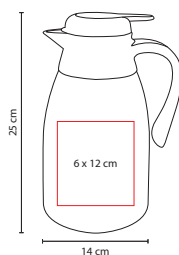

## ☒ KTC 029

JARRA VIANA

Material: Plástico  
Medida: 14 x 25 cm  
Área de Impresión: 6 x 12 cm  
Técnica de Impresión: Serigrafía  
Capacidad: 1 Litro  
Colores: Blanco

Jarra térmica.