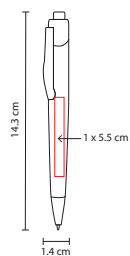

R

SH 2550

BOLÍGRAFO SONIX

Material: Plástico

Medida: 1.4 x 14.3 cm

Área de Impresión: 1 x 5.5 cm

Técnica de Impresión: Serigrafía

Tinta: Negra

Colores: A/O/R/V

Colores GTM: A/O/R/V

O

A

V

Mecanismo pulsador.

O

SH 1005

BOLÍGRAFO SCRIPT

Material: Plástico

Medida: 1.2 x 13.5 cm

Área de Impresión: 1 x 3.5 cm

Técnica de Impresión: Serigrafía

Tinta: Negra

Colores: A/N/O/R/V

Colores GTM: A/R/V

A

R

V

N

Mecanismo twist.

A

SH 2100

BOLÍGRAFO LACEY

Material: Plástico

Medida: 1.3 x 13.9 cm

Área de Impresión: 0.9 x 5.2 cm

Técnica de Impresión: Serigrafía

Tinta: Negra

Colores: A/N/O/R/V

Colores GTM: A/N/R/V

R

V

N

O

Mecanismo twist.