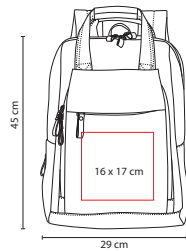

R

Bolsa principal. Espacio para laptop y tablet. Bolsa frontal con organizador, bolsa con cierre y red. Cuenta con un compartimento oculto en la parte posterior.