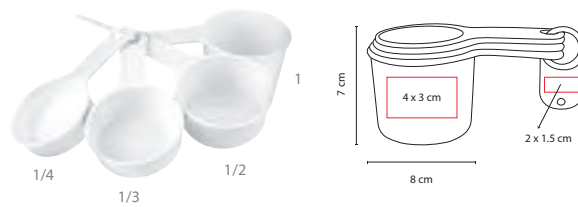

Set de 4 tazas medidoras. Incluye las medidas: 1 taza, 1/2 taza, 1/3 taza y 1/4 taza. Incluye placa plástica para impresión.