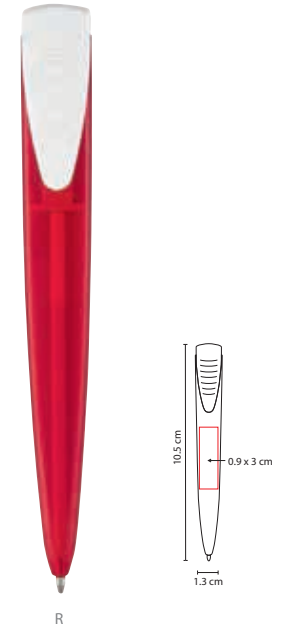

SH 2820

BOLÍGRAFO EZZOR

Material: Plástico
Medida: 1.3 x 10.5 cm

Área de Impresión: 0.9 x 3 cm

Técnica de Impresión: Serigrafía

Tinta: Negra

Colores: A/B/N/R