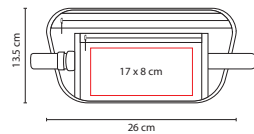

Bolsa frontal con compartimento para llaves y smartphone. Correa elástica ajustable.