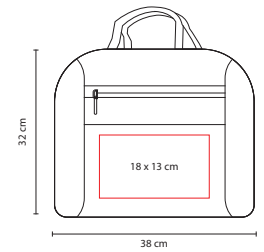

Espacio para laptop de 15" y bolsa frontal.