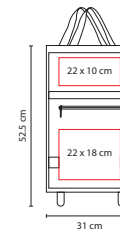

Incluye bolsa frontal y principal.