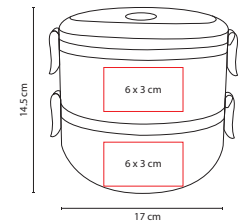

Incluye dos recipientes para alimentos.
Compartimiento superior para líquidos e inferior para sólidos.
Con agarradera doble, válvula de silicón y broches sujetadores.