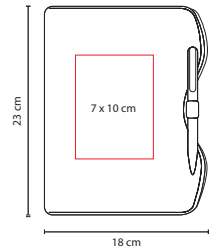

G

ZEGNO®

HL 9040

SET AITANA

Material: Tela / Metal
Medida: 15,2 x 21,7 cm
Área de Impresión: 4 x 2,5 cm
Técnica de Impresión: Láser / Serigrafía
Tinta: Negra
Colores: G/N

N

80 Hojas de raya. Incluye bolígrafo metálico tinta negra y caja de regalo.

R

ZEGNO®

HL 140

LIBRETA TREBBIA

Material: Curpiel / Metal
Medida: 18 x 23 cm
Área de Impresión: 7 x 10 cm
Técnica de Impresión: Serigrafía /
Termograbado
Tinta: Negra
Colores: A/N/R

A

N

80 Hojas de raya. Libreta con bolígrafo metálico, compartimento para tarjetas y porta documentos.