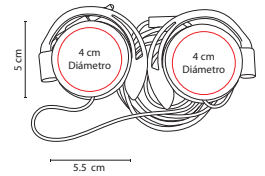

AUD 013

AUDÍFONOS LIED

Material: Plástico
Medida: 11 x 12 cm

Área de Impresión: 1.5 cm Diámetro
Técnica de Impresión: Serigrafía / Tampografía
Colores: Blanco

AUD 011

AUDÍFONOS LODDON

Material: Plástico
Medida: 5.5 x 5 cm

Área de Impresión: 4 cm Diámetro
Técnica de Impresión: Serigrafía
Colores: Blanco