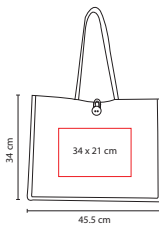

SIN 114

BOLSA WINTER

Material: Yute
Medida: 45.5 x 34 x 14 cm
Área de Impresión: 34 x 21 cm
Técnica de Impresión: Bordado / Serigrafía
Colores: Beige
Colores GTM: Beige

Interior plastificado. Botón de madera al frente.