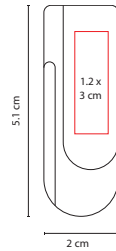

Incluye caja individual.