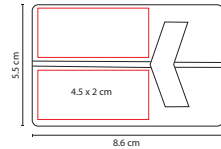

Base para celular con forma de tarjeta de presentación.