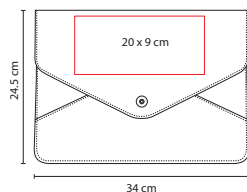

Sobre porta documentos con broche magnético.