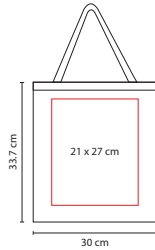

## ☒ SIN 043

BOLSA TOLEDO

Material: Non Woven  
 Medida: 30 x 33.7 cm  
 Área de Impresión: 21 x 27 cm  
 Técnica de Impresión: Serigrafía  
 Colores: A/B/N/O/P/R/V/Y  
 Colores GTM: A/B/N/O/R/V/Y

Bolsa sin fuelle.