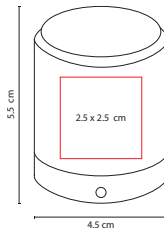

Bocina bluetooth con batería recargable. Incluye cable auxiliar y cable USB.