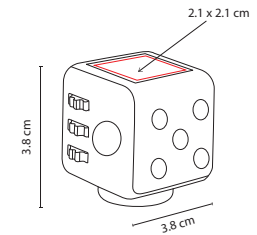

GM 033

SPINNER TRIZY

Material: Plástico
Medida: 7.1 x 6.5 cm
Área de Impresión: 2 cm Diámetro
Técnica de Impresión: Serigrafía
Colores: A/B/R/S

GM 035

SPINNER HÉLIX

Material: Plástico
Medida: 8 x 7.5 cm
Área de Impresión: 2 cm Diámetro
Técnica de Impresión: Serigrafía
Colores: A/B/R

GM 034

CUBO TIC-ZAP

Material: Plástico
Medida: 3.8 x 3.8 cm
Área de Impresión: 2.1 x 2.1 cm
Técnica de Impresión: Goteado en Resina
Colores: A/N/R