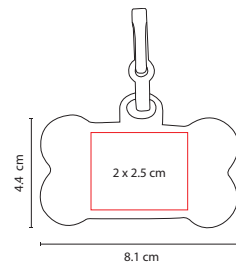

☒ PET 001

DISPENSADOR **BONE**

Material: Plástico
Medida: 8.1 x 4.4 cm
Área de Impresión: 2 x 2.5 cm
Técnica de Impresión: Serigrafía
Colores: Blanco

Incluye 20 bolsas de plástico y gancho.