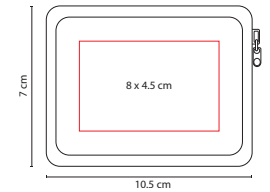

## SET 005

KIT LANTAR

Material: Plástico

Medida: 10.5 x 7 cm

Área de Impresión: 8 x 4.5 cm

Técnica de Impresión: Serigrafía

Colores: A/N/R Estuche / Blanco Accesorios

Colores GTM: Negro Estuche / Blanco Accesorios