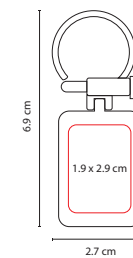

M 6232

LLAVERO **ASTORIA**

Material: Metal
Medida: 2.7 x 6.9 cm
Área de Impresión: 1.9 x 2.9 cm
Técnica de Impresión: Goteado en Resina /
Grabado Espejo
Colores: Plata