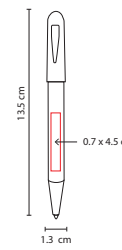

Colores: B/G/N

Colores GTM: B/G/N

**ZEGNO**  
ESCRITURA

N B

Mecanismo twist. Incluye estuche.