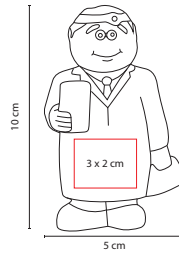

SOC 066

DOCTOR ANTI-STRESS

Material: PU
Medida: 5 x 10 cm
Área de Impresión: 3 x 2 cm
Técnica de Impresión: Tampografía
Colores: Blanco