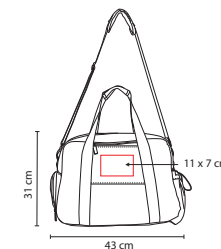

N

Bolsa frontal con cierre. Compartimento para zapatos y bolsa lateral.
Bolsa interna con cierre. Incluye asa para colgar en hombros.