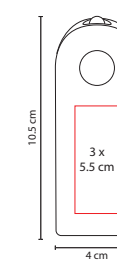

## LAM 1000

LÁMPARA MOSELA

Material: Plástico

Medida: 4 x 10.5 x 3 cm

Área de Impresión: 3 x 5.5 cm

Técnica de Impresión: Serigrafía

Colores: Blanco

Colores GTM: Blanco