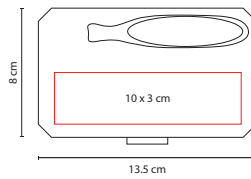

Contiene desarmador, 8 dados y 16 puntas para desarmador. Incluye estuche.