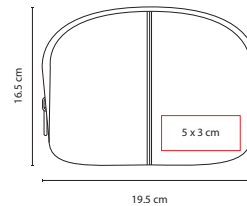

G

DAM 501

COSMETIQUERA **PLATINUM**

Material: Microfibra
Medida: 25.5 x 20 x 15.5 cm
Área de Impresión: 21 x 10 cm
Técnica de Impresión: Bordado / Serigrafía
Colores: G/N/P

P

N

3 Compartimentos internos.

N

DAM 502

COSMETIQUERA **VICTORIAS**

Material: Microfibra
Medida: 19.5 x 16.5 x 4.5 cm
Área de Impresión: 5 x 3 cm
Técnica de Impresión: Bordado / Serigrafía
Colores: G/N/P

G

P

P

DAM 008

COSMETIQUERA **ELBE**

Material: Curpiel / PVC
Medida: 21 x 15 x 7 cm
Área de Impresión: 14 x 6 cm
Técnica de Impresión: Serigrafía
Colores: G/P

G

Incluye 2 compartimentos y espejo.