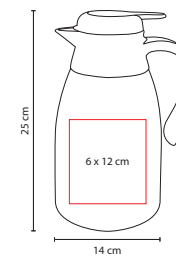

KTC 029

JARRA **VIANA**

Material: Plástico
Medida: 14 x 25 cm
Área de Impresión: 6 x 12 cm
Técnica de Impresión: Serigrafía
Capacidad: 1 Litro
Colores: Blanco