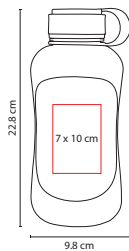

ANF 035

CILINDRO REISA

Material: Plástico
Medida: 9.8 x 22.8 cm
Área de Impresión: 7 x 10 cm
Técnica de Impresión: Tampografía
Capacidad: 1150 ml
Colores: A/O/R/V

A

V

R

Tapa de rosca con agarradera.

ANF 038

CILINDRO ALBAY

Material: Plástico
Medida: 12 x 20 cm
Área de Impresión: 9.5 x 14 cm
Técnica de Impresión: Serigrafía
Capacidad: 500 ml
Colores: Transparente

Tapa con sistema de rosca.