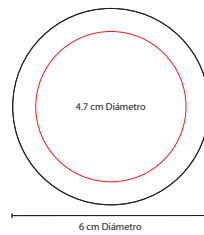

SOC 013

PELOTA ANTI-STRESS LISA

Material: PU

Medida: 6 cm Diámetro

Área de Impresión: 4.7 cm Diámetro

Técnica de Impresión: Tampografía

Colores: A/B/N/O/P/R/S/V/Y

Colores GTM: A/O/P/R/S/V/Y

P