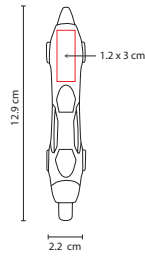

## SH 1100

BOLÍGRAFO MASARYK

Material: Plástico  
 Medida: 1.1 x 14 cm  
 Área de Impresión: 0.9 x 4 cm  
 Técnica de Impresión: Serigrafía  
 Tinta: Negra  
 Colores: A/N/R

Bolígrafo con lámpara y grip antiderrapante.  
Mecanismo twist. Incluye batería.