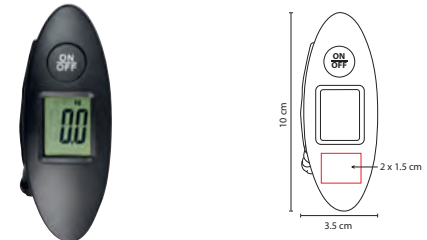

Display digital. Capacidad máxima 40 kg.
Incluye correa y 1 batería de botón. Unidades de peso: kg y lb.