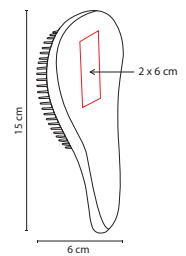

DAM 804

ESPEJO DOLLY

Material: Plástico
Medida: 7 x 7 cm
Área de Impresión: 5.5 x 5.5 cm
Técnica de Impresión: Serigrafía
Colores: Blanco
Colores GTM: Blanco

DAM 018

CEPILLO ZIVA

Material: Plástico
Medida: 7.5 x 15 cm
Área de Impresión: 3 x 4 cm
Técnica de Impresión: Serigrafía
Colores: Blanco con Negro

DAM 017

CEPILLO BIELLA

Material: Plástico
Medida: 6 x 15 cm
Área de Impresión: 2 x 6 cm
Técnica de Impresión: Serigrafía
Colores: Blanco con Negro

Cepillo anti-frizz, masajeador.