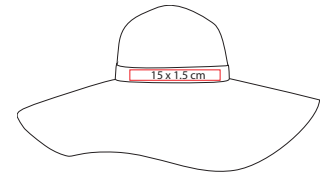

Cinta removible en color beige con broche de velcro.