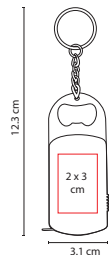

DPO 030

LLAVERO DESTAPADOR **KINZIG**

Material: Plástico
Medida: 3.1 x 12.3 cm
Área de Impresión: 2 x 3 cm
Técnica de Impresión: Serigrafía
Colores: A/N/R

N

Llavero destapador con lámpara de 1 LED. Cinta metálica 1 m.

M 2010

LLAVERO CON LUZ **KAMSAR**

Material: Plástico
Medida: 3 x 6.5 cm
Área de Impresión: 2 x 4 cm
Técnica de Impresión: Serigrafía
Colores: A/B/O/R/V
Colores GTM: A/B/O/R/V

Llavero con luz de 1 LED. Incluye batería.