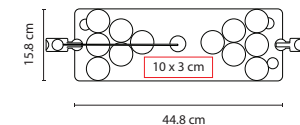

### MINI PONG JERICÓ

Material: Madera / Plástico  
 Medida: 44.8 x 15.8 cm  
 Área de Impresión: 10 x 3 cm  
 Técnica de Impresión: Láser / Serigrafía  
 Colores: Beige con Negro

Base para mini beerpong con 12 vasos y pelota.