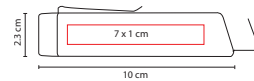

Batería auxiliar para smartphone, capacidad 2200 mAh.
Incluye cable cargador compatible con USB, 30 pin, 8 pin y micro USB.