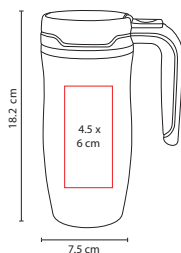

V

TMPS 71

TERMO OSAKA

Material: Acero Inoxidable / Plástico

Medida: 7.5 x 18.2 cm

Área de Impresión: 4.5 x 6 cm

Técnica de Impresión: Pantógrafo /

Láser / Serigrafía / Tampografía

Capacidad: 400 ml

Colores: A/R/V

Colores GTM: A/R

A

R

Doble pared. Incluye botón pulsador para abrir y cerrar.

TMPS 77

TERMO YUKSHIN

Material: Acero Inoxidable / Plástico

Medida: 8.7 x 17.7 cm

Área de Impresión: 6 x 12 cm

Técnica de Impresión: Pantógrafo /

Serigrafía / Tampografía

Capacidad: 550 ml

Colores: Plata

Doble pared. Cerrado al vacío.