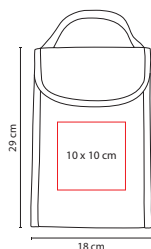

Interior metalizado.