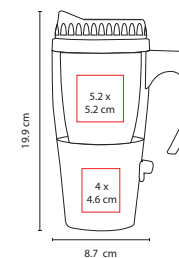

## TMPS 18

TERMO HEAT CON USB

Material: Acero Inoxidable / Plástico  
 Medida: 8.7 x 19.9 cm  
 Área de Impresión: 5.2 x 5.2 cm Plástico /  
 4 x 4.6 cm Metal  
 Técnica de Impresión: Serigrafía /  
 Tampografía  
 Capacidad: 350 ml  
 Colores: A/R/T  
 Colores GTM: A/R