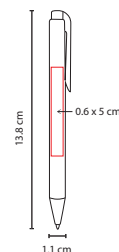

V

GEL 050

BOLÍGRAFO **HIDROGEL**

Material: Plástico

Medida: 1.2 x 14 cm

Área de Impresión: 1 x 4 cm Barril / 0.5 x 2 cm Clip

Técnica de Impresión: Serigrafía

Tinta: Gel Negra

Colores: A/N/R/V

Colores GTM: A/N/R/V

N

R

A

Mecanismo twist.

A

SH 2320

BOLÍGRAFO **ELBING**

Material: Plástico

Medida: 1.1 x 13.8 cm

Área de Impresión: 0.6 x 5 cm

Técnica de Impresión: Serigrafía

Tinta: Azul

Colores: A/N/O/P/R/V

Colores GTM: A/O/R/V

V

O

R

P

N

Mecanismo pulsador.

P

SH 2085

BOLÍGRAFO **ESSEX**

Material: Plástico

Medida: 0.9 x 14 cm

Área de Impresión: 0.5 x 4 cm

Técnica de Impresión: Serigrafía

Tinta: Negra

Colores: A/O/P/V/Y

Colores GTM: A/O/P/V

O

Y

A

V

Bolígrafo neón. Mecanismo pulsador.