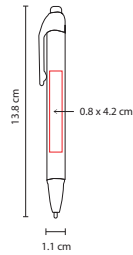

YT

PT

AC

VT

WT

RT

AT

Mecanismo pulsador.