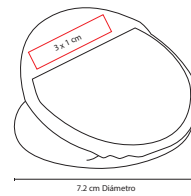

A

KTC 035

CLIP DESTAPADOR **DINDER**

Material: Plástico
Medida: 3.5 x 7.5 cm
Área de Impresión: 2 x 3 cm
Técnica de Impresión: Serigrafía
Colores: A/B/R

B

R

R

HL 6500

CLIP PORTA NOTAS **CARVI**

Material: Plástico
Medida: 7.2 cm Diámetro
Área de Impresión: 3 x 1 cm
Técnica de Impresión: Serigrafía
Colores: A/B/R

B

A

KTC 027

CUCHARA MEDIDORA **KOST**

Material: Plástico
Medida: 2.1 x 14 cm
Área de Impresión: 1 x 2 cm
Técnica de Impresión: Serigrafía
Colores: Blanco

1/4
TSP

1/2
TSP

1 TSP

1
TBSP