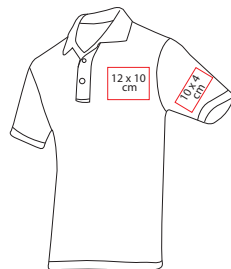

PLAYERA POLO LUTRY

Material: 50% Algodón Peinado /
50% Poliéster

Talla: CH/M/G/EG/2EG

Área de Impresión: 12 x 10 cm

Técnica de Impresión: Bordado / Serigrafía

Tipo: Polo

Colores: A/B/G/R

B