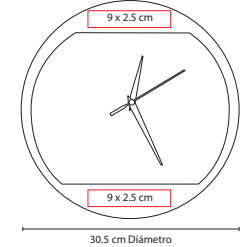

Batería (1 pila AA) no incluida.