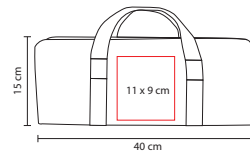

### SET DE BBQ JASPER

Material: Acero Inoxidable / Poliéster

Medida: 40 x 15 cm

Área de Impresión: 11 x 9 cm

Técnica de Impresión: Serigrafía

Colores: Negro

Colores GTM: Negro

Incluye pinza, tenedor y espátula.