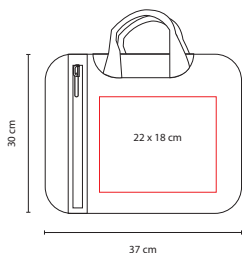

Tres compartimentos. Espacio para laptop de 15".