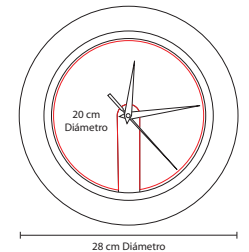

## MK 400

RELOJ LONDON

Material: Plástico

Medida: 28 cm Diámetro

Área de Impresión: 20 cm Diámetro

Técnica de Impresión: Serigrafía

Colores: Plata

Colores GTM: Plata