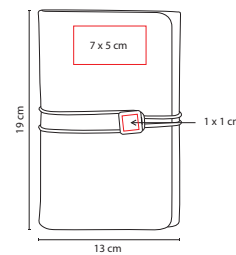

75 Hojas de raya. Incluye elástico para cerrar, placa para grabado, organizador de documentos y compartimento interior con cierre. No incluye bolígrafo.