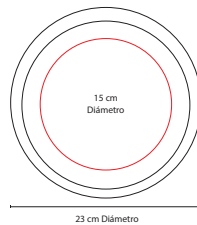

## FREE 005

DISCO VOLADOR **CONTOUR**

Material: Plástico  
 Medida: 23 cm Diámetro  
 Área de Impresión: 15 cm Diámetro  
 Técnica de Impresión: Serigrafía  
 Colores: A/B/R/V/Y  
 Colores GTM: A/B/R/V/Y