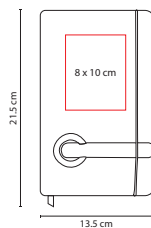

A

N

80 Hojas de raya. Incluye separador de hojas, bolígrafo de plástico y elástico para cerrar.