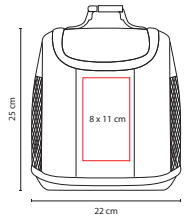

## SIN 122

LONCHERA **OPOL**

Material: Poliéster

Medida: 22 x 25 x 15 cm

Área de Impresión: 8 x 11 cm

Técnica de Impresión: Serigrafía

Colores: Negro con Gris

Colores GTM: Negro con Gris