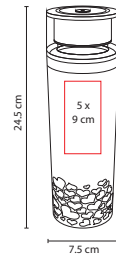

R

ANF 023

CILINDRO RELIEVE **CORAZÓN**

Material: PET
Medida: 7.5 x 24.5 cm
Área de Impresión: 5 x 9 cm
Técnica de Impresión: Serigrafía /
Tampografía
Capacidad: 850 ml
Colores: B/R

TEXTURA

B

Tapa con sistema de rosca.

A

ANF 010

CILINDRO **MILO**

Material: Plástico
Medida: 7.7 x 25.5 cm
Área de Impresión: 5.2 x 11.5 cm
Técnica de Impresión: Serigrafía / Tampografía
Capacidad: 610 ml
Colores: A/M/N/O/P/R/V/Y
Colores GTM: A/M/N/O/R/V

M

Y

N

R

P

V

O

Doble pared. Incluye válvula de seguridad y popote.