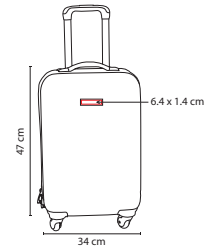

PLACA REMOVIBLE

Maleta trolley 4 ruedas. Incluye 4 compartimentos interiores, placa metálica removible para fácil grabado y candado de seguridad combinación 3 dígitos.