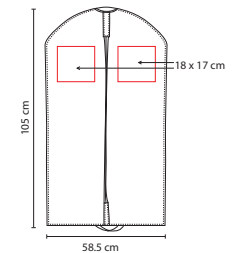

Portatrajes con doble asa.