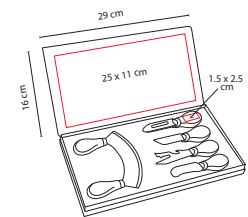

☒ PWT 090

TABLA Y CUCHILLOS **JARTUM**

Material: Bambú / Metal
Medida: 39.8 x 23 cm
Área de Impresión: 15 x 15 cm
Técnica de Impresión: Láser
Colores: Beige

☒ PWT 050

SET **VALENCIA**

Material: Madera / Metal
Medida: 29 x 16 cm
Área de Impresión: 25 x 11 cm Estuche /
1.5 x 2.5 cm Mango
Técnica de Impresión: Láser en Estuche /
Serigrafía en Estuche
Colores: Beige