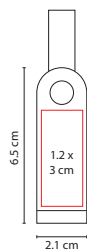

A

N

Incluye caja individual.