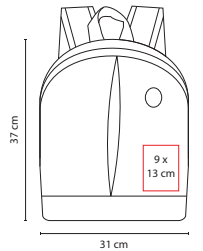

A

R

SIN 099

MOCHILA LORZE

Material: Poliéster

Medida: 29 x 40 x 10.5 cm

Área de Impresión: 15 x 15 cm

Técnica de Impresión: Bordado / Serigrafía

Colores: A/O/R/V

Colores GTM: A/O/R/V

V

O

R

SIN 148

MOCHILA KEIT

Material: Poliéster

Medida: 31 x 37 x 13.5 cm

Área de Impresión: 9 x 13 cm

Técnica de Impresión: Bordado / Serigrafía

Colores: A/O/R/V

O

V

A

Bolsa principal.
Parte frontal incluye estuche adherible con broches de plástico para desprender.

Aditamento especial para audífonos.
Bolsa principal con un compartimento interior.