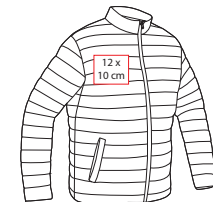

# CHM 010

CHAMARRA NORFOLK

Material: Poliéster / Nylon

Talla: M/L/XL

Área de Impresión: 12 x 10 cm

Técnica de Impresión: Bordado / Serigrafía

Colores: A/N/R

N