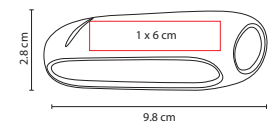

R

Batería auxiliar para smartphone, capacidad 2200 mAh.
Incluye cable cargador compatible con USB y micro USB.