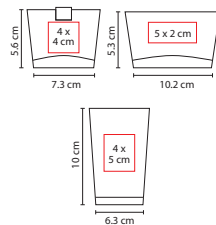

Incluye despachador de clips, porta plumas, despachador doble para pines y caja de regalo.