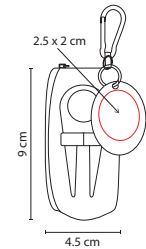

Incluye sacadivot con marcador de bolas, 2 pelotas, 2 tees, carabina, placa metálica para impresión y estuche.