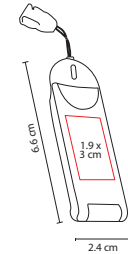

USB con cordón de 46 cm. Incluye caja individual.