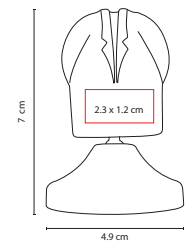

Porta pluma con pisa papeles. No incluye bolígrafo.