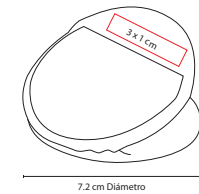

V

HL 040

PORTA NOTAS **ERIA**

Material: Cartón
Medida: 8.4 x 6.5 cm
Área de Impresión: 7 x 5 cm
Técnica de Impresión: Serigrafía
Colores: A/BE/N/O/R/V

N

BE

O

A

R

Incluye 160 hojas de notas.

N

HL 6560

BLOCK DE NOTAS **ADDAR**

Material: PVC
Medida: 8 x 11 cm
Área de Impresión: 7 x 2.5 cm
Técnica de Impresión: Serigrafía
Colores: A/N/R

R

A

Incluye 400 hojas de notas.

R

HL 6500

CLIP PORTA NOTAS **CARVI**

Material: Plástico
Medida: 7.2 cm Diámetro
Área de Impresión: 3 x 1 cm
Técnica de Impresión: Serigrafía
Colores: A/B/R
Colores GTM: A/B/R

B

A

Clip porta notas con imán. 30 Notas adhesibles.