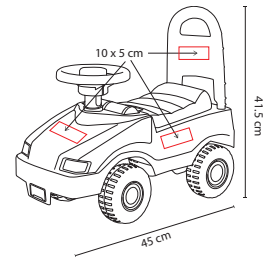

JUGUETES

GM 037

CARRITO MONTABLE

Material: Plástico
Medida: 45 x 41.5 cm
Área de Impresión: 10 x 5 cm
Técnica de Impresión: Serigrafía
Colores: A/R