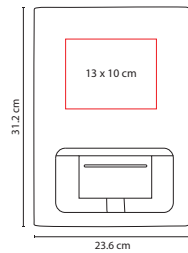

Incluye block de raya tamaño A4 con 20 hojas, elástico para bolígrafo, compartimento para smartphone, documentos y tarjetas. No incluye bolígrafo.