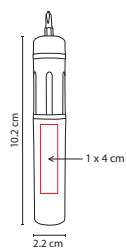

A

HER 041

DESARMADOR **INSER**

Material: Plástico
Medida: 2.2 x 10.2 cm
Área de Impresión: 1 x 4 cm
Técnica de Impresión: Serigrafía
Colores: A/N/R

Colores GTM: A/N/R

R

N

Desarmador con sistema giratorio. Incluye 6 puntas de desarmador.

HER 050

FLEXÓMETRO **SILAY**

Material: Acero inoxidable / Plástico
Medida: 7.2 x 6.5 cm
Área de Impresión: 3.5 x 3.5 cm
Técnica de Impresión: Láser / Serigrafía
Colores: Plata

Flexómetro cinta metálica de 3 m. Incluye clip metálico.