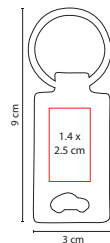

Incluye caja individual.