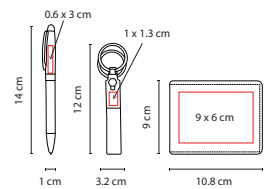

Incluye bolígrafo, llavero y cartera con organizador de tarjetas y credenciales.
Compartimento doble para billetes.