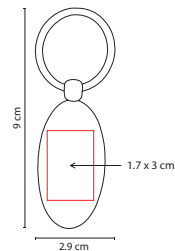

Incluye caja individual.