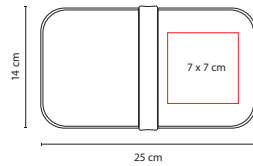

R

KTC 028

LONCHERA **BALDER**

Material: Plástico

Medida: 25 x 14 cm

Área de Impresión: 7 x 7 cm

Técnica de Impresión: Serigrafía

Colores: B/O/R/V

O

V

B

Lonchera de dos compartimentos y sujetador de silicón.

A

KTC 023

LONCHERA **LUCERNA**

Material: Poliéster / Plástico

Medida: 24 x 17 cm Lonchera Plástico /

25 x 23 x 11 cm Lonchera Poliéster

Área de Impresión: 15 x 8 cm Lonchera Plástico /

16 x 16 cm Lonchera Poliéster

Técnica de Impresión: Serigrafía

Colores: A/R

R