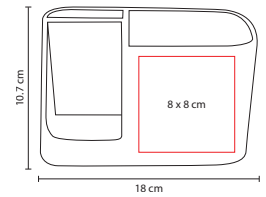

KTC 510

MULTI ORGANIZADOR **ARGEL**

Material: Curpiel
Medida: 20 x 9.5 cm

Área de Impresión: 14 x 4 cm

Técnica de Impresión: Láser / Serigrafía

Colores: Negro

KTC 500

MULTI ORGANIZADOR **HANSEL**

Material: Curpiel
Medida: 18 x 10.7 cm

Área de Impresión: 8 x 8 cm

Técnica de Impresión: Láser / Serigrafía

Colores: Café