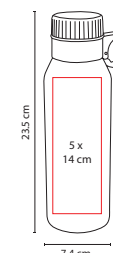

## TMPS 59

CILINDRO NEMIRA

Material: Aluminio  
Medida: 7.4 x 23.5 cm

Área de Impresión: 5 x 14 cm

Técnica de Impresión: Láser / Serigrafía / Tampografía

Capacidad: 750 ml

Colores: A/O/R/V

O