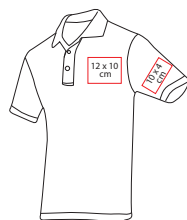

Área de Impresión: 12 x 10 cm

Técnica de Impresión: Bordado / Serigrafía

Tipo: Polo

Colores: A/B/N/V

N

B

A

Tecnología KEEP DRY:  
te mantiene fresco y cómodo.