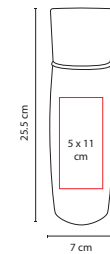

## TMPS 96

TERMO EZIK

Material: Acero Inoxidable / Plástico  
 Medida: 7 x 25.5 cm  
 Área de Impresión: 5 x 11 cm  
 Técnica de Impresión: Pantógrafo / Láser / Serigrafía / Tampografía  
 Capacidad: 475 ml  
 Colores: A/O/V