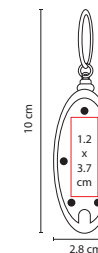

## K 231

LLAVERO CON LUZ **CASTEL**

Material: Plástico

Medida: 2.8 x 10 cm

Área de Impresión: 1.2 x 3.7 cm

Técnica de Impresión: Serigrafía

Colores: A/N/R

N