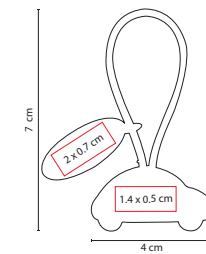

Incluye placa metálica para grabado y caja individual.