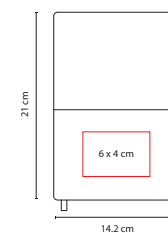

## Z E G N O® HL 1750

LIBRETA MACEO

Material: Curpiel  
 Medida: 14.2 x 21 cm  
 Área de Impresión: 6 x 4 cm  
 Técnica de Impresión: Termograbado  
 Colores: A/N/R

R

A

70 Hojas de raya. Incluye separador de hojas.