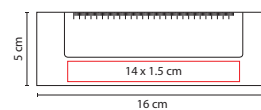

Incluye notas adhesibles: 25 amarillas, 25 rosas y banderas de colores. Regla de 12 cm en la cubierta.