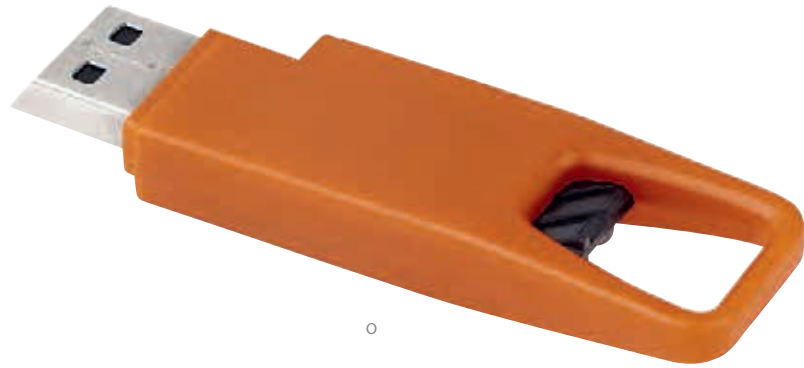

o

USB 092

USB KINEL

Material: Plástico
Medida: 1.9 x 7.2 cm
Área de Impresión: 1.3 x 2.5 cm
Técnica de Impresión: Serigrafía
Capacidad: 16 GB
Colores: A/B/O/R/V