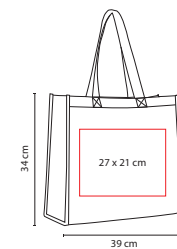

P

SIN 147

BOLSA BAGGARA

Material: Non Woven Laminado
Medida: 24.5 x 37.5 x 10 cm
Área de Impresión: 16 x 20 cm
Técnica de Impresión: Serigrafía
Colores: A/O/P/R/V/Y
Colores GTM: A/O/R/V

O

V

R

Y

A

M

SIN 075

BOLSA BELAYA

Material: Non Woven Laminado
Medida: 39 x 34 x 13.5 cm
Área de Impresión: 27 x 21 cm
Técnica de Impresión: Serigrafía
Colores: A/M/O/R/V

O

R

V

A