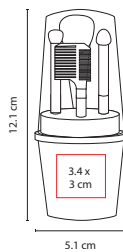

Incluye 5 accesorios.