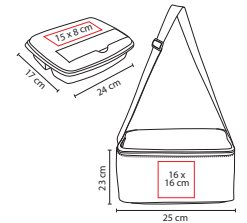

R

KTC 028

LONCHERA **BALDER**

Material: Plástico

Medida: 25 x 14 cm

Área de Impresión: 7 x 7 cm

Técnica de Impresión: Serigrafía

Colores: B/O/R/V

O

V

B

A

KTC 023

LONCHERA **LUCERNA**

Material: Poliéster / Plástico

Medida: 24 x 17 cm Lonchera Plástico /

25 x 23 x 11 cm Lonchera Poliéster

Área de Impresión: 15 x 8 cm Lonchera Plástico /

16 x 16 cm Lonchera Poliéster

Técnica de Impresión: Serigrafía

Colores: A/R

R