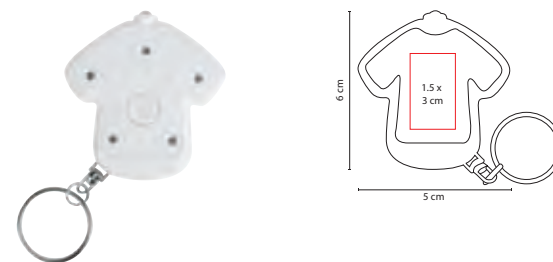

A

M 2065

LLAVERO CON LUZ **DASSEL**

Material: Plástico
Medida: 3.5 x 3.7 cm
Área de Impresión: 2.7 x 1.2 cm
Técnica de Impresión: Serigrafía
Colores: A/R

R

G

M 2055

LLAVERO CON LUZ **WILTZ**

Material: Plástico
Medida: 3.4 x 9.2 cm
Área de Impresión: 1.5 x 1 cm
Técnica de Impresión: Serigrafía
Colores: A/G/R

A

R

SOC 095

LLAVERO CON LUZ **SPORT**

Material: Plástico
Medida: 5 x 6 cm
Área de Impresión: 1.5 x 3 cm
Técnica de Impresión: Serigrafía
Colores: Blanco