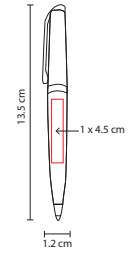

R

RQ 205

BOLÍGRAFO NEVSKY

Material: Acero Inoxidable
Medida: 1.2 x 13.5 cm

Área de Impresión: 1 x 4.5 cm

Técnica de Impresión: Grabado Espejo

Tinta: Negra

Colores: A/B/N/R/S