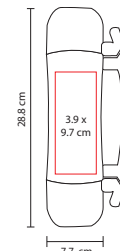

Doble pared. Asa de plástico. Incluye dos tazas metálicas.