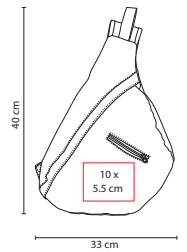

Aditamento especial para audifonos. Bolsa para celular.