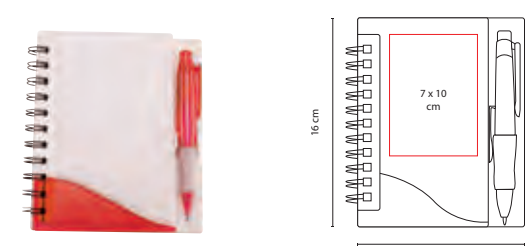

HL 5000

LIBRETA **FRESH**

Material: Espiral Metálico / Plástico
Medida: 13.7 x 16 cm
Área de Impresión: 7 x 10 cm
Técnica de Impresión: Serigrafía
Tinta: Negra
Colores: A/R/V
Colores GTM: A/R/V