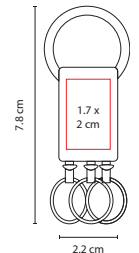

Incluye 3 arillos y caja individual.