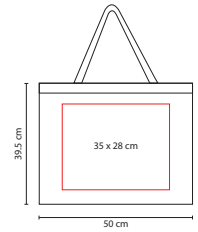

SIN 022

BOLSA RIOJA

Material: Non Woven
Medida: 50 x 39.5 cm
Área de Impresión: 35 x 28 cm
Técnica de Impresión: Serigrafía
Colores: A/B/N/O/R

Bolsa sin fuelle.