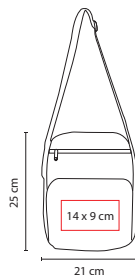

**tossh®**

☒ SIN 260

PORTA TABLET ASIER

Material: Poliéster

Medida: 21 x 25 x 3 cm

Área de Impresión: 14 x 9 cm

Técnica de Impresión: Bordado / Serigrafía

Colores: Gris