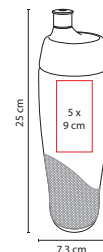

ANF 021

CILINDRO VAUS

Material: PET

Medida: 7.3 x 25 cm

Área de Impresión: 5 x 9 cm

Técnica de Impresión: Serigrafía /

Tampografía

Capacidad: 700 ml

Colores: A/B/H/R/V/Y

Colores GTM: A/B/R/V

R

Incluye válvula de seguridad y rosca twist-off que permite abrir y cerrar la tapa en un giro.