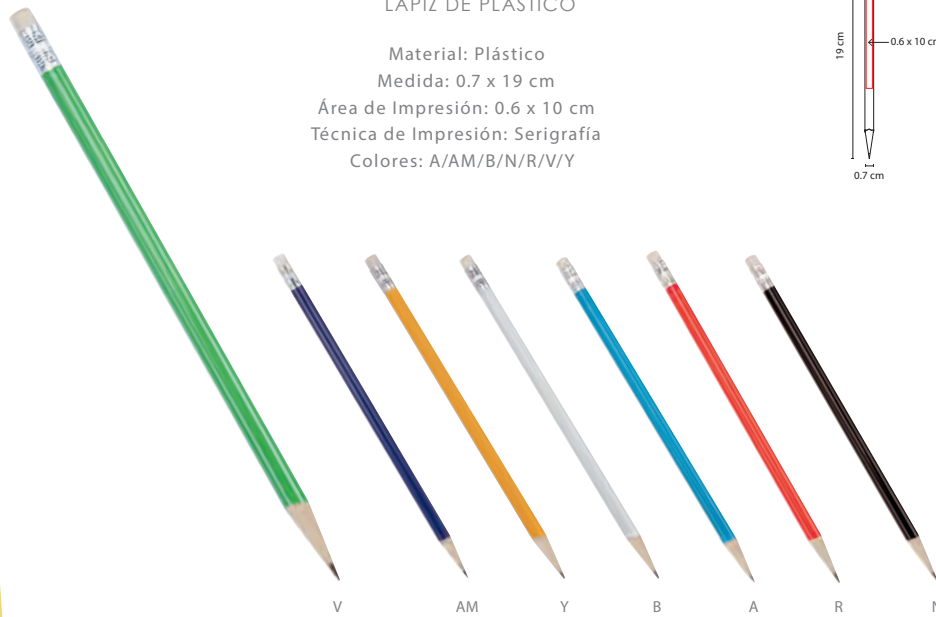

DPO 026

LÁPIZ DE PLÁSTICO

Material: Plástico
Medida: 0.7 x 19 cm
Área de Impresión: 0.6 x 10 cm
Técnica de Impresión: Serigrafía
Colores: A/AM/B/N/R/V/Y

V AM Y B A R N

Lápiz punta 2B, No. 2.

DPO 008

LÁPIZ DE MADERA

Material: Madera
Medida: 0.7 x 19 cm
Área de Impresión: 0.6 x 10 cm
Técnica de Impresión: Serigrafía
Colores: A/AM/B/N/R/V/Y
Colores GTM: A/AM/B/N/R/V/Y