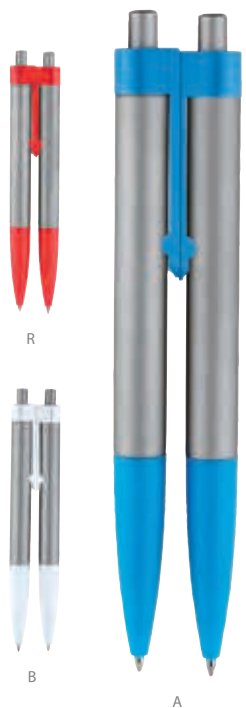

Colores: A/G/R

Colores GTM: A/G/R

Bolígrafo y lapicera 0.5 mm. Mecanismo pulsador. Incluye estuche.