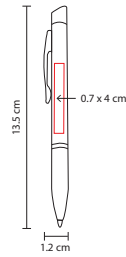

S

SH 1370

BOLÍGRAFO ACRUX

Material: Aluminio
Medida: 1.2 x 13.5 cm

Área de Impresión: 0.7 x 4 cm

Técnica de Impresión: Láser / Serigrafía

Tinta: Negra

Colores: A/B/R/S