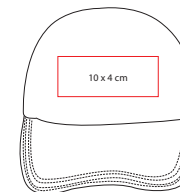

Broche de velcro.