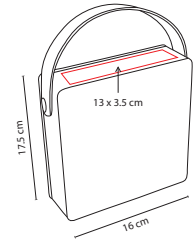

Bocina bluetooth con cable auxiliar y cable USB. Batería recargable.