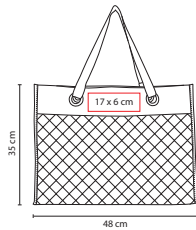

Bolsa con fuelle.