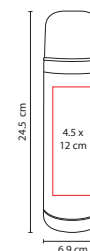

Doble pared. Incluye válvula de seguridad.