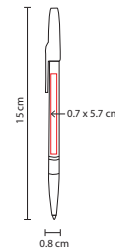

## SH 1310

BOLÍGRAFO COOPER

Material: Plástico  
Medida: 1.3 x 11 cm

Área de Impresión: 1 x 4 cm Barril / 0.5 x 2 cm Clip

Técnica de Impresión: Serigrafía

Tinta: Negra

Colores: A/N/O/R/V/Y

Mecanismo pulsador.