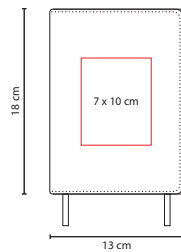

Libreta doble con separadores de hojas.
160 Hojas de raya (80 hojas de cada lado).