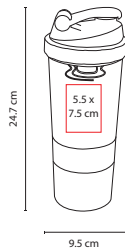

N

ANF 042

CILINDRO MENAFRA

Material: Plástico
Medida: 9.5 x 24.7 cm
Área de Impresión: 5.5 x 7.5 cm
Técnica de Impresión: Serigrafía / Tampografía
Capacidad: 500 ml
Colores: A/N/R/V

A

R

V

Incluye agitador.
Cuenta con dos compartimentos especiales en la parte inferior y divisor de pastillas.

R

ANF 004

CILINDRO SHADOW

Material: PET
Medida: 7.2 x 24.5 cm
Área de Impresión: 4 x 8 cm
Técnica de Impresión: Serigrafía / Tampografía
Capacidad: 700 ml

Colores: A/B/H/R/V/Y Translúcidos / Blanco Sólido

Colores GTM: A/B/H/R/V/Y Translúcidos / Blanco Sólido

B

A

Y

V

H

BS

Tapa con válvula de seguridad.