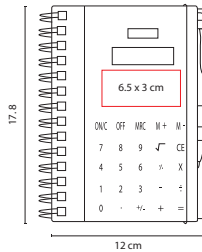

Incluye calculadora solar de 8 dígitos,
100 hojas de raya y bolígrafo.