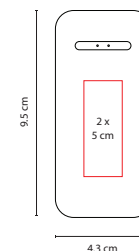

R

CRG 014

POWER BANK GALLIA

Material: Aluminio / Plástico
Medida: 10.6 x 2.3 cm
Área de Impresión: 5 x 1 cm
Técnica de Impresión: Tampografía
Colores: A/R/S

A

S

Batería auxiliar para smartphone. Cuenta con linterna y correa de mano.
Capacidad 2200 mAh. Incluye cable cargador compatible con USB y micro USB.

A

CRG 024

POWER BANK HARGY

Material: Plástico
Medida: 4.3 x 9.5 cm
Área de Impresión: 2 x 5 cm
Técnica de Impresión: Serigrafía
Colores: A/B/R
Colores GTM: Blanco

B

R

Batería auxiliar para smartphone, capacidad 2400 mAh.
Incluye cable cargador compatible con USB y micro USB.