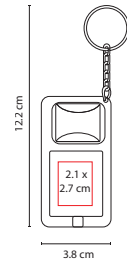

Incluye 2 baterías de botón.