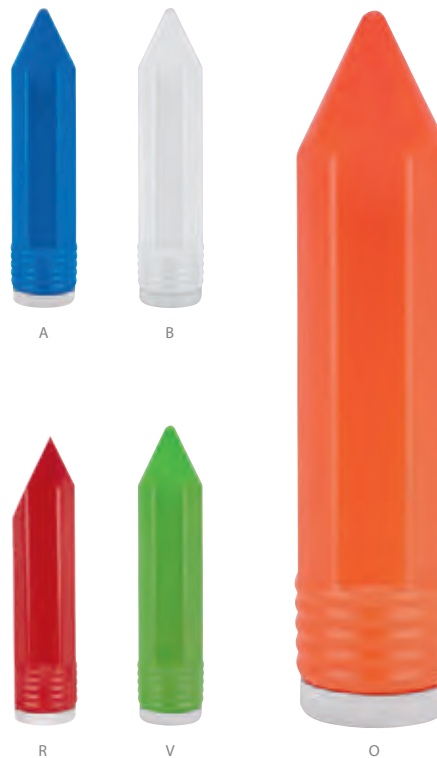

Incluye regla, transportador y escuadra.