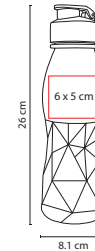

## ANF 037

CILINDRO **NEIVA**

Material: Plástico  
 Medida: 8.1 x 26 cm  
 Área de Impresión: 6 x 5 cm  
 Técnica de Impresión: Serigrafía / Tampografía  
 Capacidad: 750 ml

Colores: A/H/R

H

R

Tapa con válvula de seguridad.