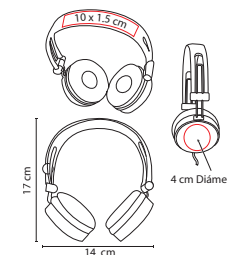

## AUD 001

AUDÍFONOS **MEGA BEAT**

Material: Metal / Plástico

Medida: 14 x 17 cm

Área de Impresión: 10 x 1.5 cm Diadema /  
4 cm Diámetro Orejera

Técnica de Impresión: Serigrafía

Colores: Blanco

Colores GTM: Blanco