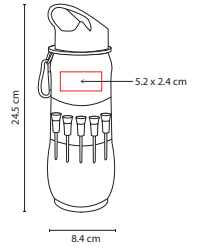

Incluye cintillo de curpiel, un gancho y 5 tees.