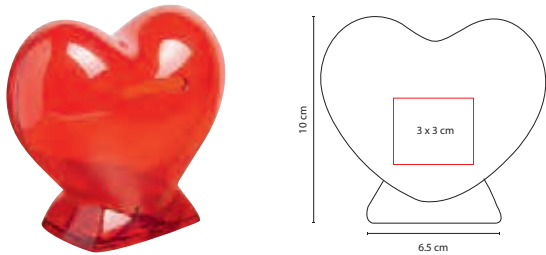

■ INF 035

ALCANCÍA DE **CORAZÓN**

Material: Plástico
Medida: 6.5 x 10 cm
Área de Impresión: 3 x 3 cm
Técnica de Impresión: Serigrafía / Tampografía
Colores: Rojo Translúcido