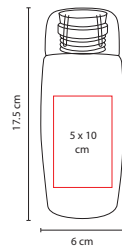

## ANF 013

CILINDRO BAURI

Material: PET

Medida: 6 x 17.5 cm

Área de Impresión: 5 x 10 cm

Técnica de Impresión: Serigrafía / Tampografía

Capacidad: 500 ml

Colores: A/M/N/O/R/V/Y