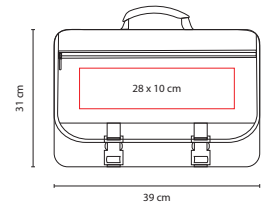

Espacio para laptop, tarjetas y documentos. Bolsa frontal.