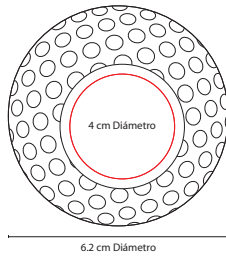

SOC 011-03

PELOTA ANTI-STRESS **GOLF**

Material: PU
Medida: 6.2 cm Diámetro
Área de Impresión: 4 cm Diámetro
Técnica de Impresión: Tampografía
Colores: Blanco
Colores GTM: Blanco