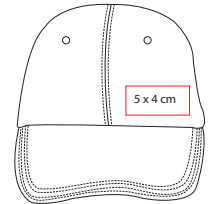

AUD 005

AUDÍFONOS **ONLY**

Material: Plástico
Medida: 16 x 19 cm
Área de Impresión: 7 x 1.5 cm Diadema /
4 cm Diámetro Orejera
Técnica de Impresión: Serigrafía /
Goteado en Resina
Colores: Blanco con Negro

CAP 009

GORRA **BLUETOOTH**

Material: Nylon
Talla: Unitalla
Circunferencia Interna: 57 cm
Área de Impresión: 5 x 4 cm
Técnica de Impresión: Bordado / Serigrafía
Colores: Negro