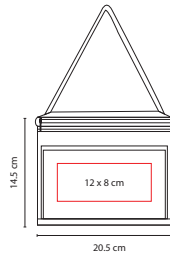

A

SIN 450

LONCHERA ACTIVE

Material: Poliéster
Medida: 21 x 15 cm
Área de Impresión: 16 x 9 cm
Técnica de Impresión: Serigrafía
Colores: A/N/R
Colores GTM: A/N/R