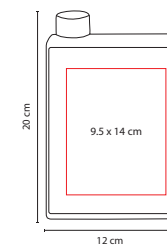

Tapa con sistema de rosca.