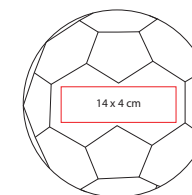

R

SOC 500

BALÓN PREMIER

Material: EVA / PVC

Medida: No. 5

Área de Impresión: 10 x 2 cm

Técnica de Impresión: Serigrafía / Tampografía

Colores: A/N/R

Colores GTM: A/N/R

A

N

Cámara blader rubber, 30-32 gajos. Peso 380 gr. Cosido a máquina.
3 Capas. Nivel máximo de presión 6-8 libras.

S

SOC 032

BALÓN GALAXI

Material: EVA / PVC

Medida: No. 5

Área de Impresión: 14 x 4 cm

Técnica de Impresión: Serigrafía / Tampografía

Colores: A/R/S

A

R

Cámara blader rubber, 30-32 gajos. Peso 380 gr. Cosido a máquina.
3 Capas. Nivel máximo de presión 6-8 libras.