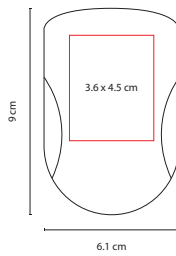

DAM 002

ESPEJO **BRISEIS**

Material: Plástico
Medida: 8.5 cm Diámetro Espejo / 2 x 10 cm Mango
Área de Impresión: 1 x 6 cm
Técnica de Impresión: Serigrafía
Colores: Plata
Colores GTM: Plata