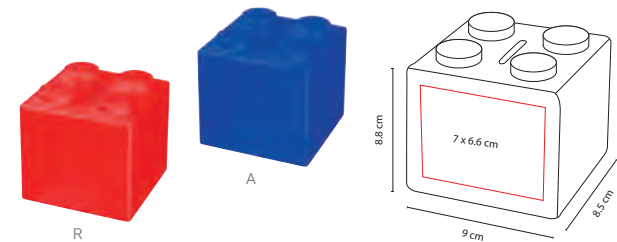

■ INF 100

ALCANCÍA **CUBOS**

Material: Plástico
Medida: 9 x 8.8 cm
Área de Impresión: 7 x 6.6 cm
Técnica de Impresión: Serigrafía
Colores: A/B/R
Colores GTM: A/B/R