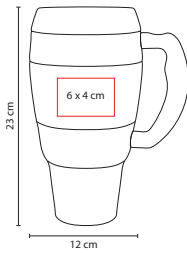

Doble pared. Incluye válvula de seguridad.