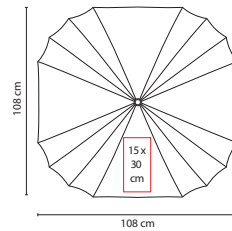

## PAR 014

PARAGUAS **MURITZ**

Material: Poliéster  
 Medida: 108 x 108 cm  
 Área de Impresión: 15 x 30 cm  
 Técnica de Impresión: Serigrafía  
 Colores: A/O/R/V

V

O

R

Automático. 16 Paneles y mango de plástico con carabina. Incluye funda con agarradera.