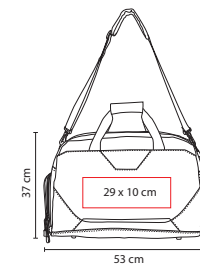

SIN 300

MALETA **BLOMSBURY**

Material: Poliéster
Medida: 57 x 33 x 27 cm
Área de Impresión: 16 x 10 cm
Técnica de Impresión: Bordado / Serigrafía
Colores: Negro con Plata

R

SIN 093

MALETA **ASGARD**

Material: Poliéster
Medida: 53 x 37 x 27 cm
Área de Impresión: 29 x 10 cm
Técnica de Impresión: Bordado / Serigrafía
Colores: A/R

A