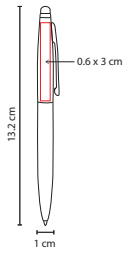

## SH 2580

BOLÍGRAFO TATIN

Material: Aluminio

Medida: 1 x 13.2 cm

Área de Impresión: 0.6 x 3 cm

Técnica de Impresión: Láser / Serigrafía

Tinta: Negra

Colores: A/B/R