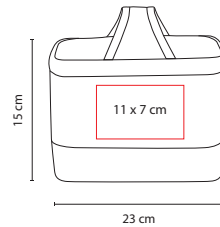

Medida: 23 x 15 x 15 cm

Área de Impresión: 11 x 7 cm

Técnica de Impresión: Serigrafía

Colores: A/G/R

Interior plastificado.

☒ SIN 061

HIELERA KIEL

Material: Poliéster