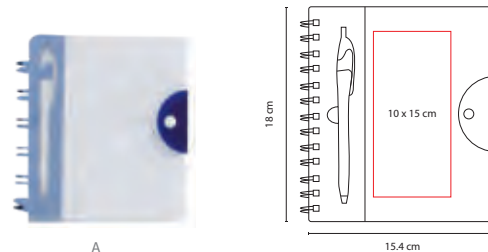

100 Hojas de raya. Incluye bolígrafo y espiral metálico doble.