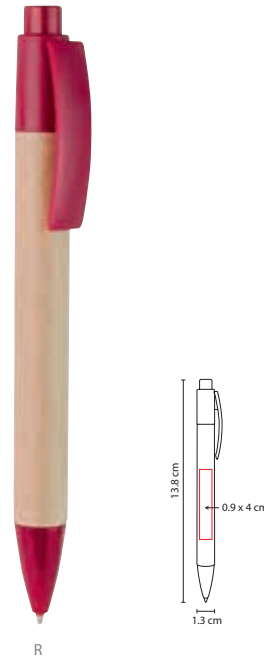

ECO 035

BOLÍGRAFO **ZAMBEZE**

Material: Cartón / Plástico
Medida: 0.9 x 16 cm
Área de Impresión: 0.6 x 6 cm
Técnica de Impresión: Serigrafía
Tinta: Negra
Colores: A/O/R/V
Colores GTM: A/O/R/V

Material Eco-Friendly. Mecanismo pulsador.

ECO 030

BOLÍGRAFO **LANZ**

Material: Cartón / Plástico
Medida: 1.3 x 13.8 cm
Área de Impresión: 0.9 x 4 cm
Técnica de Impresión: Serigrafía
Tinta: Negra
Colores: A/O/R/V

Material Eco-Friendly. Mecanismo pulsador.

ECO 020

BOLÍGRAFO **BIO**

Material: Cartón / Plástico
Medida: 1 x 14 cm
Área de Impresión: 0.7 x 7 cm Barril / 0.5 x 2.5 cm Clip
Técnica de Impresión: Serigrafía
Tinta: Negra
Colores: A/B/O/R/V
Colores GTM: A/B/O/R/V

Bolígrafo con touch screen. Material Eco-Friendly.
Mecanismo pulsador.