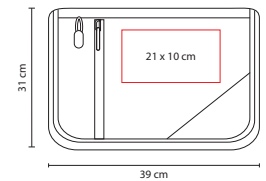

☒ **LAP 005**

PORTA LAPTOP **LOANDA**

Material: Neopreno
Medida: 36 x 27 x 3 cm
Área de Impresión: 28 x 10 cm
Técnica de Impresión: Serigrafía /
Goteado en Resina
Colores: A/O/P/R/V

☒ **SIN 135**

PORTAFOLIO **CÁDIZ**

Material: Poliéster
Medida: 39 x 31 x 11 cm
Área de Impresión: 21 x 10 cm
Técnica de Impresión: Bordado / Serigrafía
Colores: A/N/R