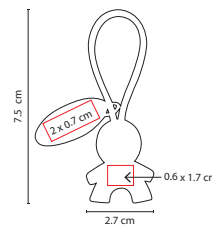

Incluye placa metálica para grabado y caja individual.