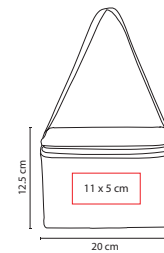

## SIN 156

LONCHERA ZIAR

Material: Non Woven

Medida: 20 x 12.5 x 14 cm

Área de Impresión: 11 x 5 cm

Técnica de Impresión: Serigrafía

Colores: A/N/O/R/V

Interior metalizado.