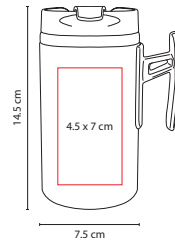

O

R

A

V

Doble pared. Incluye válvula de seguridad.