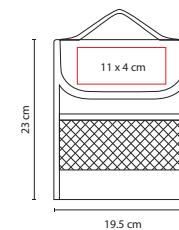

Interior metalizado. Incluye bolsa frontal de malla.