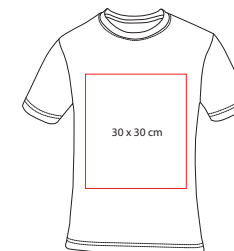

Colores: A/B/N/R

N

B

A

Playera unisex cuello redondo con manga corta y tapa costura, peso 165 gr/m<sup>2</sup>.

G

PLAYERA POLO LUTRY

Material: 50% Algodón Peinado /  
50% Poliéster