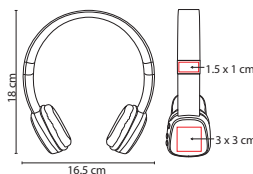

Audífonos bluetooth plegables con audio de alta resolución.
Incluye cable cargador USB y funda. Batería interna recargable. Función manos libres.
Controles integrados de llamada, volumen y reproducción de audio.