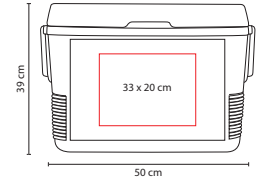

KTC 040

HIELERA **SKYLER**

Material: Plástico
Medida: 50 x 39 x 31 cm
Área de Impresión: 33 x 20 cm
Técnica de Impresión: Serigrafía
Capacidad: 45 Litros
Colores: Gris