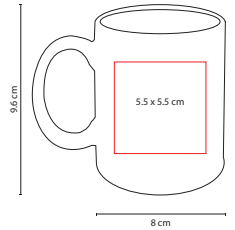

G

TAZ 028

TAZA MORTERATSCH

Material: Porcelana

Medida: 9 x 9.5 cm

Área de Impresión: 6 x 6 cm

Técnica de Impresión: Grabado en Arena /

Serigrafía / Termocalca

Capacidad: 13 Oz

Colores: B/G/N

9.5 cm

9 cm

TAZ 015

TAZA FRISIA

Material: Cerámica

Medida: 8 x 9.6 cm

Área de Impresión: 5.5 x 5.5 cm

Técnica de Impresión: Sublimación /

Serigrafía / Grabado en Arena / Termocalca

Capacidad: 11 Oz

Colores: Blanco

Colores GTM: Blanco

9.6 cm

8 cm

N

B

Venta individual.

Taza para sublimar. Venta caja cerrada de 36 piezas.