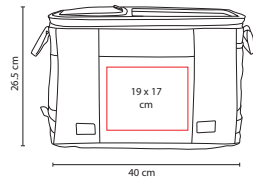

### HIELERA CADENCE

Material: Poliéster / Polipropileno  
 Medida: 40 x 26.5 x 30 cm  
 Área de Impresión: 19 x 17 cm  
 Técnica de Impresión: Serigrafía  
 Colores: Negro

Hielera plegable. Interior plastificado impermeable. Cubierta de plástico con ventana.