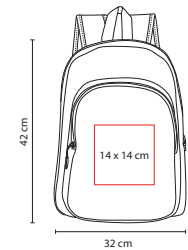

A

SIN 026

MOCHILA ACCENT

Material: Poliéster
Medida: 33 x 40 x 10 cm
Área de Impresión: 13 x 16 cm
Técnica de Impresión: Bordado / Serigrafía
Colores: A/N/R
Colores GTM: A/N/R

R

N

Bolsa frontal y principal.

R

SIN 921

MOCHILA BLISS

Material: Poliéster
Medida: 32 x 42 x 12 cm
Área de Impresión: 14 x 14 cm
Técnica de Impresión: Bordado
Colores: A/O/R/V

V

A

O

Mochila de malla. Bolsa principal y frontal.