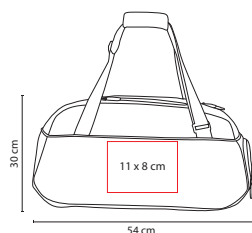

☒ **SIN 932**

MALETA GALICIA

Material: Poliéster

Medida: 54 x 30 x 18 cm

Área de Impresión: 11 x 8 cm

Técnica de Impresión: Bordado / Serigrafía

Colores: Gris

Bolsa principal con dos compartimentos internos. 2 Bolsas frontales. Compartimento lateral para zapatos. Asa de manos ajustable con función doble para colgar en hombros.