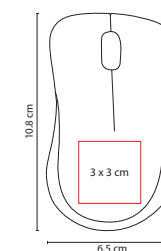

## MOU 080

MOUSE INALÁMBRICO **NEKAR**

Material: Plástico

Medida: 6.5 x 10.8 cm

Área de Impresión: 3 x 3 cm

Técnica de Impresión: Serigrafía / Tampografía

Colores: Blanco con Gris

Mouse inalámbrico. Baterías (2 pilas AAA) no incluidas.