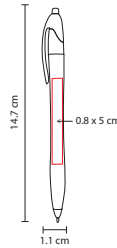

## SH 1123

BOLÍGRAFO VIKINGO

Material: Plástico  
 Medida: 1.1 x 14.7 cm  
 Área de Impresión: 0.8 x 5 cm  
 Técnica de Impresión: Serigrafía  
 Tinta: Negra  
 Colores: A/AC/N/O/R/V/Y

R

Y

A

AC

N