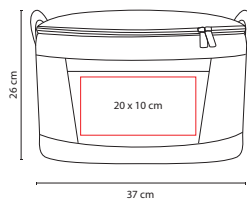

☒ **SIN 245**

LONCHERA **LEDU**

Material: Poliéster
Medida: 24 x 24 x 17 cm
Área de Impresión: 11 x 7 cm
Técnica de Impresión: Serigrafía
Colores: A/N/R/O/V

🏷️ Colores GTM: A/N/R