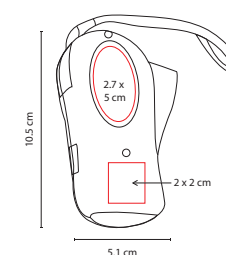

3 LEDs. No necesita baterías, se recarga por fricción. Incluye cordón.