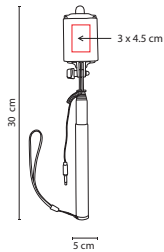

### SELFIE STICK SAMAJA

Material: Plástico  
Medida: 5 x 30 cm

Área de Impresión: 3 x 4.5 cm  
Técnica de Impresión: Serigrafía

Colores: A/G/R/V

Colores GTM: Gris

RANURA ANTI-GIRO

Selfie stick con cable y botón para tomar fotos. Conector de 3.5 mm compatible con la entrada de audio del smartphone. Extensión telescópica para mayor ángulo de foto. Ranura anti-giro. No requiere baterías. Compatible con dispositivos Android 4.2.2 / IOS 5.0.1 o superior. Mide 107 cm extendido aproximadamente. Mecanismo ajustable para smartphones de 6 a 8 cm de ancho.