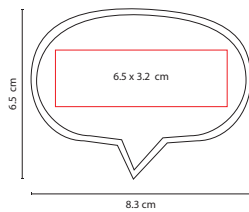

☒ SOC 028

ANTI-STRESS WIT

Material: PU
Medida: 8.3 x 6.5 cm
Área de Impresión: 6.5 x 3.2 cm
Técnica de Impresión: Serigrafía
Colores: Blanco con Negro

Anti-stress en forma de globo de idea.