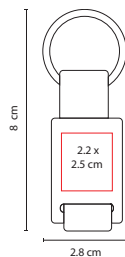

## M 5813

LLAVERO CASPIO

Material: Metal / Tela

Medida: 2.8 x 8 cm

Área de Impresión: 2.2 x 2.5 cm

Técnica de Impresión: Pantógrafo / Serigrafía

Colores: A/N/R/V/Y

Colores GTM: A/N/R/V/Y