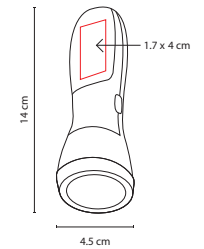

## LAM 600

LÁMPARA CON NAVAJA **PATHFINDER**

Material: Metal / Plástico

Medida: 4.5 x 14 cm

Área de Impresión: 1.7 x 4 cm

Técnica de Impresión: Pantógrafo / Serigrafía

Colores: Plata con Negro

Colores GTM: Plata con Negro