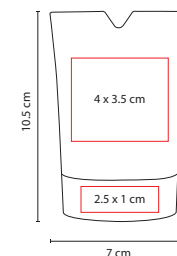

Base desprendible con compartimento para clips y soporte para smartphone.