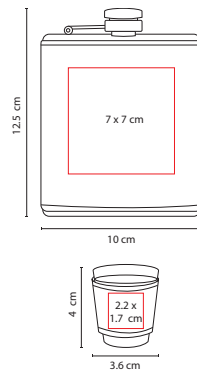

Incluye licorera, 2 vasos metálicos, embudo y caja de regalo.