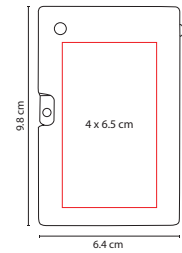

STARTECHNO®