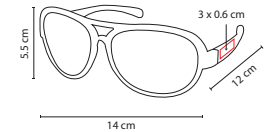

LEN 002

LENTES **SLANA**

Material: Plástico
Medida: 14 x 5.5 cm
Área de Impresión: 3 x 0.6 cm
Técnica de Impresión: Serigrafía
Colores: A/N/R/V