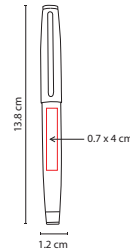

RQ 1007

BOLÍGRAFO SURIN

Material: Acero Inoxidable

Medida: 1.2 x 13.8 cm

Área de Impresión: 0.7 x 4 cm

Técnica de Impresión: Grabado Espejo / Serigrafía

Tinta: Negra

Colores: G/N

Z E G N O®
E S C R I T U R A