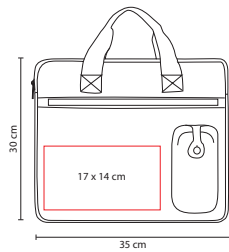

Portafolio con compartimento para laptop de 13", cierre frontal y aditamento especial de silicón para celular.