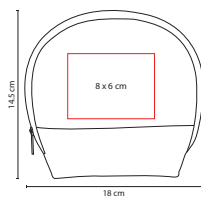

DAM 019

KIT DE BAÑO **ALTHEA**

Material: Plástico / Poliéster

Medida: 18 x 14.5 cm

Área de Impresión: 8 x 6 cm

Técnica de Impresión: Serigrafía

Colores: Blanco

Incluye 4 accesorios de baño: 2 esponjas, cepillo y guante.