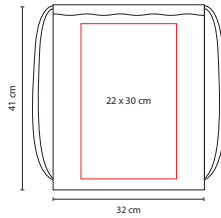

## SIN 220

BOLSA-MOCHILA LORETTO

Material: 100% Algodón  
 Medida: 32 x 41 cm  
 Área de Impresión: 22 x 30 cm  
 Técnica de Impresión: Serigrafía  
 Colores: Beige