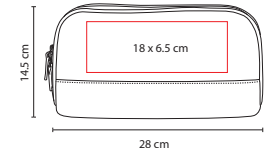

P

DAM 009

COSMETIQUERA **LORELEI**

Material: Yute
Medida: 25 x 16 cm
Área de Impresión: 13 x 4 cm
Técnica de Impresión: Serigrafía
Colores: A/N/P/R
Colores GTM: A/P/R

R

DAM 010

COSMETIQUERA **KIARA**

Material: Poliéster
Medida: 28 x 14.5 x 7.5 cm
Área de Impresión: 18 x 6.5 cm
Técnica de Impresión: Bordado
Colores: A/N/R