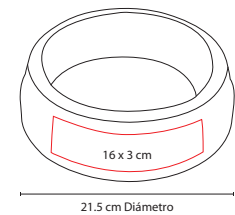

☒ PET 005

PLATO **MEALTIME**

Material: Plástico
Medida: 21.5 cm Diámetro
Área de Impresión: 16 x 3 cm
Técnica de Impresión: Serigrafía
Capacidad: 600 ml
Colores: Blanco