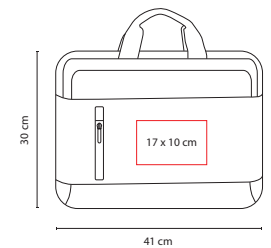

Bolsa principal con espacio para laptop de 15", organizador y bolsa interna con cierre.
2 bolsas con cierre frontales.
Incluye correa para colgar en hombros y aditamento especial trasero para poner en trolley.