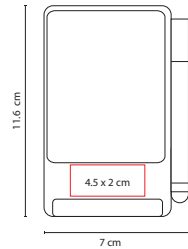

TOUCH SCREEN

BOLÍGRAFO

Soporte para smartphone con bolígrafo y touch screen.