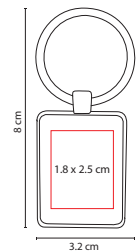

Incluye caja individual.