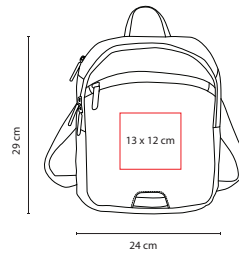

Bolsa principal con un compartimento. Bolsa frontal. Bolsa trasera para tablet. Incluye correa.