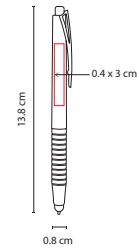

SH 2250

BOLÍGRAFO **HISWA**

Material: Plástico

Medida: 0.8 x 13.8 cm

Área de Impresión: 0.4 x 3 cm

Técnica de Impresión: Serigrafía

Tinta: Negra

Colores: A/B/O/R/V

Colores GTM: A/R