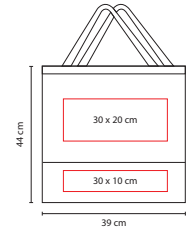

R

☒ SIN 238

BOLSA TARIFA

Material: Non Woven
Medida: 18 x 10 cm Cerrada / 40 x 45 cm Abierta
Área de Impresión: 12 x 10 cm Abierta
Técnica de Impresión: Serigrafía
Colores: A/N/R

A

W

V

☒ SIN 041

BOLSA SHOPPER

Material: Non Woven
Medida: 39 x 44 x 9.5 cm
Área de Impresión: 30 x 20 cm
Técnica de Impresión: Serigrafía
Colores: A/N/O/R/V
Colores GTM: A/N/O/R/V

A

R

N

O