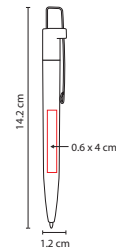

B

ZEGNO®
ESCRITURA

SH 2620

BOLÍGRAFO VANIR

Material: Aluminio

Medida: 1.2 x 14.2 cm

Área de Impresión: 0.6 x 4 cm

Técnica de Impresión: Grabado Espejo / Serigrafía

Tinta: Negra

Colores: A/B/R