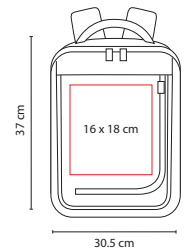

Bolsa principal con compartimento para laptop. Bolsa frontal con organizador de documentos. Respaldo y tirantes acojinados.