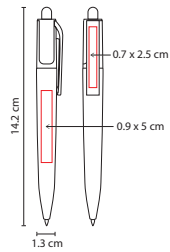

V

GEL 020

BOLÍGRAFO ALIS

Material: Plástico
Medida: 1.3 x 14.2 cm

Área de Impresión: 0.9 x 5 cm Barril /
0.7 x 2.5 cm Clip

Técnica de Impresión: Serigrafía /
Tampografía

Tinta: Gel Negra

Colores: A/N/R/V

Colores GTM: A/N/R/V

A

R

N

Mecanismo pulsador.

A

SH 2075

BOLÍGRAFO GLACIER

Material: Plástico
Medida: 1.1 x 14.2 cm

Área de Impresión: 0.6 x 3 cm
Técnica de Impresión: Serigrafía

Tinta: Negra

Colores: A/O/R/V/Y

O

V

Y

R

Grip antiderrapante. Mecanismo pulsador.

O

SH 1740

BOLÍGRAFO MAIA

Material: Plástico
Medida: 1 x 14 cm

Área de Impresión: 0.6 x 6 cm
Técnica de Impresión: Serigrafía

Tinta: Negra

Colores: A/O/P/V

Colores GTM: A/O/P/V

P

A

V

Mecanismo pulsador.

P

SH 1530

BOLÍGRAFO DESTINY

Material: Plástico
Medida: 1.2 x 13.8 cm

Área de Impresión: 0.9 x 4.5 cm Barril /
0.6 x 3.5 cm Clip

Técnica de Impresión: Serigrafía

Tinta: Negra

Colores: A/N/O/P/R/V

Colores GTM: A/N/O/P/R/V

O

N

V

R

A

Mecanismo pulsador.