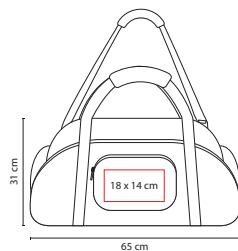

A

Bolsa principal, frontal y 2 laterales. Incluye asa para colgar en hombros.