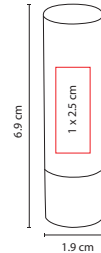

R

☒ SLD 015

COMPRESA DE GEL

Material: PVC / Gel
Medida: 14 x 10 cm
Área de Impresión: 10 x 6 cm
Técnica de Impresión: Serigrafía
Colores: A/B/R

B

A

B

☒ SLD 027

ANTIFAZ THERAPIE

Material: Plástico
Medida: 21 x 10.5 cm
Área de Impresión: 13 x 6 cm
Técnica de Impresión: Serigrafía
Colores: A/B

A

A

☒ SLD 023

BÁLSAMO LABIAL KAITSE

Material: Plástico
Medida: 1.9 x 6.9 cm
Área de Impresión: 1 x 2.5 cm
Técnica de Impresión: Tampografía
Capacidad: 4.5 g
Colores: A/R

R