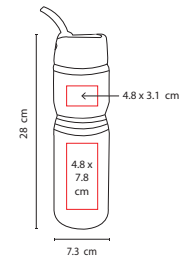

S

TMPS 60

CILINDRO MOLTON

Material: Acero Inoxidable
Medida: 7.7 x 23 cm
Área de Impresión: 3 x 6 cm
Técnica de Impresión: Láser / Tampografía
Capacidad: 650 ml
Colores: A/N/R/S

R

A

N

Incluye válvula de seguridad.

N

TMPS 80

CILINDRO OWEN

Material: Aluminio
Medida: 7.3 x 28 cm
Área de Impresión: 4.8 x 7.8 cm /
4.8 x 3.1 cm
Técnica de Impresión: Láser /
Serigrafía
Capacidad: 860 ml
Colores: A/N/R/S/V

R

V

A

S

Incluye popote-gancho.