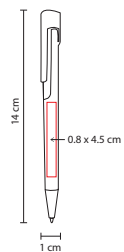

## SH 1025

BOLÍGRAFO TRENDY

Material: Plástico

Medida: 1 x 14 cm

Área de Impresión: 0.8 x 4.5 cm

Técnica de Impresión: Serigrafía

Tinta: Negra

Colores: A/M/O/R/S/V Metalizados