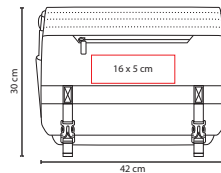

Cierre frontal. Espacio para laptop de 15", tarjetas y documentos. Bolsa lateral. Aditamento especial trasero para poner en trolley.