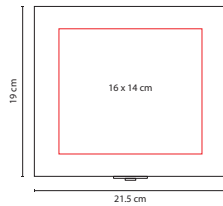

Incluye caja de madera, dominó con 28 piezas, 2 barajas y 5 dados.