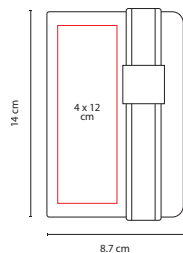

240 Hojas de raya.
Incluye separador de hojas y elástico para cerrar.