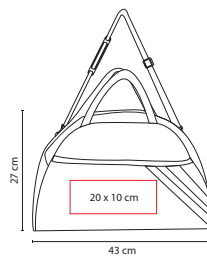

Bolsa principal y frontal. Incluye asa para colgar en hombros.