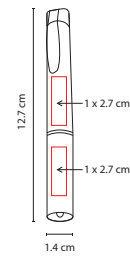

B

1 LED, luz blanca. Incluye 3 baterías de botón.