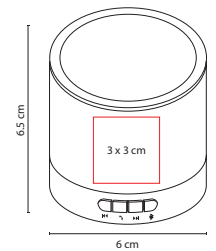

## Z 1020

BOCINA MUZIEK

Material: Aluminio / Plástico  
Medida: 6 x 6.5 cm

Área de Impresión: 3 x 3 cm

Técnica de Impresión: Tampografía  
Colores: Plata

Colores GTM: Plata

Bocina bluetooth con cable auxiliar y cable USB. Función llamar y contestar. Batería recargable.