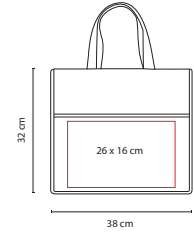

N

☒ SIN 043

BOLSA TOLEDO

Material: Non Woven
Medida: 30 x 33.7 cm
Área de Impresión: 21 x 27 cm
Técnica de Impresión: Serigrafía
Colores: A/B/N/O/P/R/V/Y
Colores GTM: A/B/N/O/R/V/Y

R

☒ SIN 340

BOLSA TASU

Material: Non Woven
Medida: 38 x 32 x 11.3 cm
Área de Impresión: 26 x 16 cm
Técnica de Impresión: Serigrafía
Colores: A/O/R/V