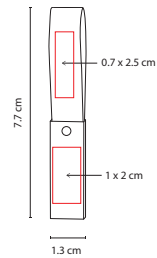

N

Incluye caja individual.