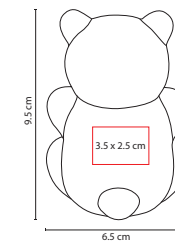

SOC 024

TRAILER ANTI-STRESS

Material: PU
Medida: 15.2 x 4.1 cm
Área de Impresión: 10.5 x 2.2 cm
Técnica de Impresión: Serigrafía
Colores: Blanco con Gris

SOC 213

ANTI-STRESS BULLY

Material: PU
Medida: 10.3 x 7 cm
Área de Impresión: 5 x 2 cm
Técnica de Impresión: Tampografía
Colores: Negro

R

SOC 212

ANTI-STRESS OSITO RELAX

Material: PU
Medida: 6.5 x 9.5 cm
Área de Impresión: 3.5 x 2.5 cm
Técnica de Impresión: Tampografía
Colores: A/B/R

A

B