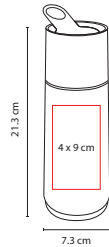

B

TMPS 46

TERMO EYRE

Material: Acero Inoxidable / Plástico

Medida: 7.3 x 21.3 cm

Área de Impresión: 4 x 9 cm

Técnica de Impresión: Pantógrafo / Serigrafía /

Láser / Tampografía

Capacidad: 370 ml

Colores: A/B/R

R

A

Doble pared. Cuenta con compartimento especial oculto en la base para guardar cosas pequeñas.

A

TMPS 95

TERMO SYBARI

Material: Acero Inoxidable / Plástico

Medida: 7 x 20 cm

Área de Impresión: 4.5 x 7 cm

Técnica de Impresión: Láser / Serigrafía / Tampografía

Capacidad: 425 ml

Colores: A/R

R

Doble pared con agarradera de silicón. Interior metálico removible para grabado.