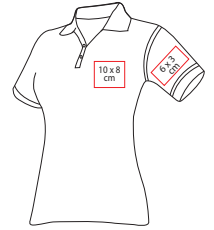

N

prakticasport

PLY 006

PLAYERA FARELL

Material: 52% Poliéster / 48% Bambú

Talla: CH/M/G/XL

Área de Impresión: 10 x 8 cm

Técnica de Impresión: Bordado / Serigrafía

Tipo: Polo

Colores: D/N/S

S

D

Alta Tecnología 4 en 1 - PERMEABLE - PROTECCIÓN UV (UPF 25+) - ANTIBACTERIAL - ANTIESTRIBIA	- Tela COOL COMFORT, repele la humedad manteniéndola fresca, seca, suave y cómoda. - Perdurable lavada tras lavada.	Tecnología KEEP DRY: te mantiene fresco y cómodo.

Playera para dama. Diseño de puntos, con protección UV UPF 25.

A

prakticasport

PLY 005

PLAYERA RAVEL

Material: 100% Poliéster Ecológico

Talla: CH/M/G/XL

Área de Impresión: 10 x 8 cm

Técnica de Impresión: Bordado / Serigrafía

Tipo: Polo

Colores: A/B/N/V

N

B

V

Tecnología KEEP DRY: te mantiene fresco y cómodo.	- Tela COOL COMFORT, repele la humedad manteniéndola fresca, seca, suave y cómoda. - Perdurable lavada tras lavada. - Fibra fabricada a partir de poliéster reciclado, ayudando a la conservación de los recursos naturales.

Playera para dama. Diseño de rombos pequeños.