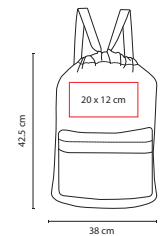

## ☒ SIN 301

BOLSA-MOCHILA ZITE

Material: Poliéster  
 Medida: 38 x 42.5 cm  
 Área de Impresión: 20 x 12 cm  
 Técnica de Impresión: Serigrafía  
 Colores: Gris

Incluye bolsa frontal con cierre.

A