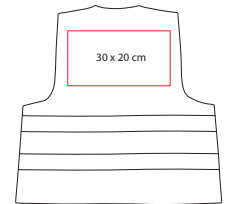

## SEC 001

CHALECO DE SEGURIDAD SIKKER

Material: Poliéster

Talla: Unitalla

Área de Impresión: 30 x 20 cm

Técnica de Impresión: Serigrafía /

Bordado

Colores: Amarillo Fluorescente