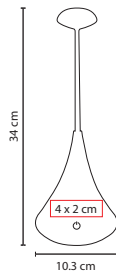

12 LEDS. Cuello flexible y ajustable. Funciona con baterías y con cable USB.
Intensidad de luz ajustable. No incluye baterías (3 pilas AA).