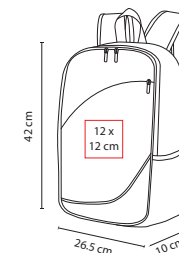

A

☒ SIN 079

MOCHILA ALSHAIN

Material: Poliéster
Medida: 23 x 42 x 11 cm
Área de Impresión: 13 x 13 cm
Técnica de Impresión: Bordado / Serigrafía
Colores: A/O/R/V

V

R

O

Bolsa principal y frontal. Bolsas laterales de malla.

M

☒ SIN 197

MOCHILA BURUM

Material: Poliéster
Medida: 26.5 x 42 x 10 cm
Área de Impresión: 12 x 12 cm
Técnica de Impresión: Bordado / Serigrafía
Colores: A/N/R

R

N

Bolsa principal y frontal con cierre. Bolsa frontal con organizador.
2 Bolsas laterales de malla.