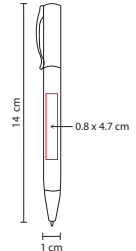

## SH 1095

BOLÍGRAFO **EKHOR**

Material: Plástico

Medida: 1 x 14 cm

Área de Impresión: 0.8 x 4.7 cm

Técnica de Impresión: Serigrafía

Tinta: Negra

Colores: A/N/O/R/V