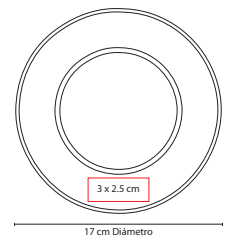

PRT 002

PORTARRETRATO **URBEL**

Material: Aluminio
Medida: 23 x 15 cm

Área de Impresión: 4 x 4 cm

Técnica de Impresión: Pantógrafo / Serigrafía
Colores: Plata

PRT 004

PORTARRETRATO **ALBALI**

Material: Aluminio
Medida: 17 cm Diámetro

Área de Impresión: 3 x 2.5 cm

Técnica de Impresión: Pantógrafo / Serigrafía
Colores: Plata