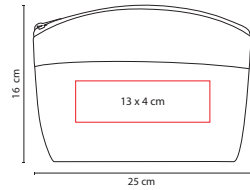

R

DAM 010

COSMETIQUERA **KIARA**

Material: Poliéster
Medida: 28 x 14.5 x 7.5 cm
Área de Impresión: 18 x 6.5 cm
Técnica de Impresión: Bordado
Colores: A/N/R