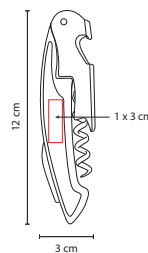

90300

SACACORCHOS IRINA

Material: Acero Inoxidable
Medida: 3 x 12 cm
Área de Impresión: 1 x 3 cm
Técnica de Impresión: Láser / Serigrafía
Colores: Negro

Incluye sacacorchos, navaja y destapador.