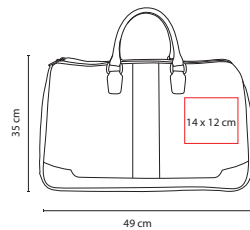

Bolsa principal con cierre interno. Bolsa trasera con cierre. Incluye correa.