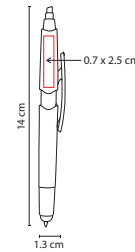

SH 2850

BOLÍGRAFO **LIVENZA**

Material: Plástico

Medida: 1 x 13.5 cm

Área de Impresión: 0.8 x 4 cm

Técnica de Impresión: Serigrafía

Tinta: Negra

Colores: A/R/V

Colores GTM: A/R/V

Bolígrafo con touch screen.
Mecanismo pulsador para ocultar el clip.

SH 2125

BOLÍGRAFO **BONDI**

Material: Plástico

Medida: 1.3 x 14 cm

Área de Impresión: 0.7 x 2.5 cm

Técnica de Impresión: Serigrafía

Tinta: Azul

Colores: A/B/O/V

Bolígrafo con touch screen y marcatexto. Mecanismo pulsador.

SH 2250

BOLÍGRAFO **HISWA**

Material: Plástico

Medida: 0.8 x 13.8 cm

Área de Impresión: 0.4 x 3 cm

Técnica de Impresión: Serigrafía

Tinta: Negra

Colores: A/B/O/R/V

Colores GTM: A/R

Bolígrafo con touch screen y grip antiderrapante.
Mecanismo pulsador.