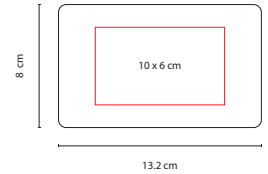

Incluye 10 accesorios (5 brochas, 5 accesorios para manicure y un espejo).