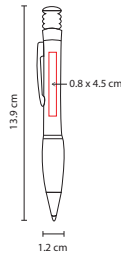

A

SH 1519

BOLÍGRAFO BOMBAY

Material: Plástico
Medida: 1.2 x 13.9 cm
Área de Impresión: 0.8 x 4.5 cm
Técnica de Impresión: Serigrafía
Tinta: Negra
Colores: A/B/N/R

N

R

B

Grip antiderrapante. Mecanismo pulsador.

R

SH 1150

BOLÍGRAFO ILEK

Material: Plástico
Medida: 1.1 x 14.2 cm
Área de Impresión: 0.7 x 4 cm
Técnica de Impresión: Serigrafía
Tinta: Negra
Colores: A/R/S

S

A

Mecanismo twist.

G

SH 1070

BOLÍGRAFO CELIO

Material: Plástico / Clip Metálico
Medida: 1.2 x 14.4 cm
Área de Impresión: 0.9 x 4 cm
Técnica de Impresión: Serigrafía
Tinta: Negra
Colores: A/G/N/R/S

N

A

R

S

Mecanismo pulsador.