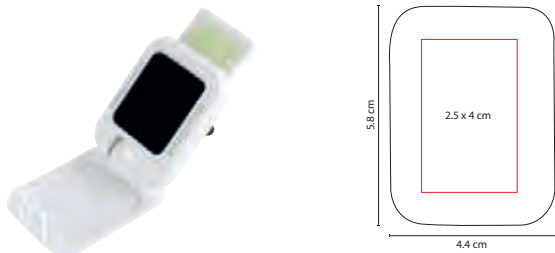

SopORTE para smartphone con aromatizante para auto.
Se monta en las ventilas del aire acondicionado.