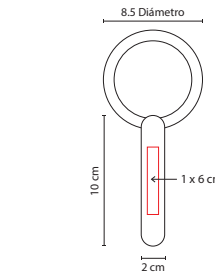

Espejo 1 lado con aumento 2X y 1 lado normal.
Cuenta con mango para sostener.