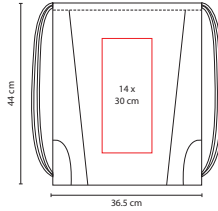

## SIN 130

BOLSA-MOCHILA **YAIK**

Material: Non Woven / Poliéster  
Medida: 36.5 x 44 cm  
Área de Impresión: 14 x 30 cm  
Técnica de Impresión: Serigrafía  
Colores: O/V

V

Con cordón sujetador.

V