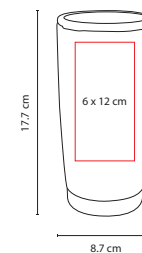

Doble pared. Cerrado al vacío.