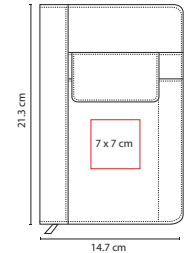

## HL 2070

LIBRETA SELIGER

Material: Paja / Curpiel

Medida: 14.7 x 21.3 cm

Área de Impresión: 7 x 7 cm

Técnica de Impresión: Serigrafía / Termograbado

Colores: A/O/R/V

Colores GTM: A/R