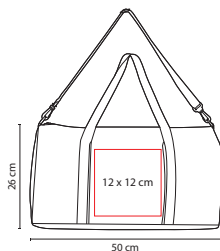

R

☒ SIN 162

MALETA JONIA

Material: Poliéster  
 Medida: 50 x 26 x 26 cm  
 Área de Impresión: 12 x 12 cm  
 Técnica de Impresión: Serigrafía  
 Colores: A/N/O/R/V

📏 Colores GTM: A/O/R/V

Incluye asa para colgar en hombros.