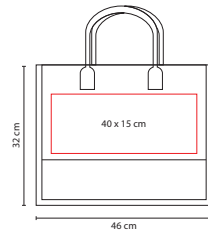

SIN 062

BOLSA TORBA

Material: Yute
Medida: 46 x 32 x 17 cm
Área de Impresión: 40 x 15 cm
Técnica de Impresión: Serigrafía
Colores: A/N/O/R/V
Colores GTM: A/N/R

O

Bolsa con fuelle. Interior plastificado.

SIN 112

BOLSA SPRING

Material: Yute
Medida: 30 x 30 x 19 cm
Área de Impresión: 20 x 20 cm
Técnica de Impresión: Bordado / Serigrafía
Colores: Beige
Colores GTM: Beige

Interior plastificado.