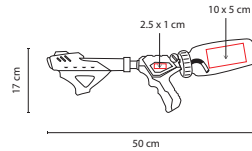

Pistola de agua. Capacidad de cilindro 575 ml.