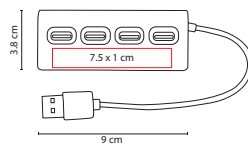

ACCESORIOS DE CÓMPUTO

HUB 010

CONCENTRADOR DE PUERTOS USB **NEWPORT**

Material: Aluminio / Plástico
Medida: 9 x 3.8 cm
Área de Impresión: 7.5 x 1 cm
Técnica de Impresión: Serigrafía
Colores: Gris Metálico

Concentrador con 4 puertos USB 2.0.

HUB 09

CONCENTRADOR DE PUERTOS USB **LACERTA**

Material: Plástico
Medida: 5.1 x 4 cm
Área de Impresión: 4 x 2 cm
Técnica de Impresión: Serigrafía
Colores: Blanco
Colores GTM: Blanco