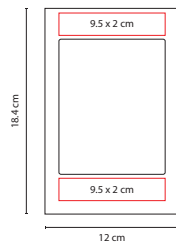

## CAL 010

CALENDARIO MOVE IT

Material: Plástico  
 Medida: 12 x 18.4 cm  
 Área de Impresión: 9.5 x 2 cm  
 Técnica de Impresión: Serigrafía  
 Colores: Negro

Calendario con dos años.