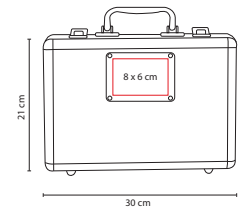

## JM 004

MALETÍN DE POKER **BELLAGIO**

Material: Metal / Plástico

Medida: 30 x 21 cm

Área de Impresión: 8 x 6 cm

Técnica de Impresión: Láser / Pantógrafo / Serigrafía

Colores: Plata

COMPARATIVO JM 004 CON JM 014