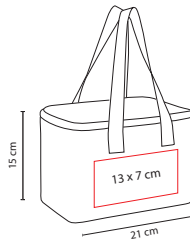

V

SIN 067

LONCHERA TALSÍ

Material: Yute

Medida: 21 x 15 x 12 cm

Área de Impresión: 13 x 7 cm

Técnica de Impresión: Serigrafía

Colores: A/O/R/V

Colores GTM: A/O/R/V

O

R

A

O

SIN 124

LONCHERA JESEL

Material: Poliéster

Medida: 20 x 17 cm

Área de Impresión: 14 x 9 cm

Técnica de Impresión: Serigrafía

Colores: A/N/O/R/V

Colores GTM: A/R/V

R

N

V

A

Interior metalizado. Bolsa frontal.