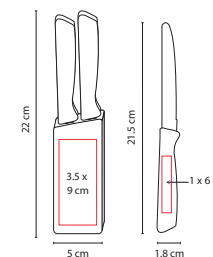

## KTC 100

SET DE CUCHILLOS CORVI

Material: Acero / Madera / Plástico  
 Medida: 5 x 22 cm  
 Área de Impresión: 3.5 x 9 cm Base / 1 x 6 cm Mango  
 Técnica de Impresión: Láser / Serigrafía  
 Colores: Beige Base / Negro Cuchillos