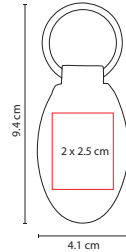

A

☒ M 3400

LLAVERO **MINDEL**

Material: Curpiel / Metal
Medida: 4.1 x 9.4 cm
Área de Impresión: 2 x 2.5 cm
Técnica de Impresión: Láser / Serigrafía / Termograbado
Colores: A/N/R
Colores GTM: A/N/R

R

N

Incluye caja individual.

R

☒ M 3450

LLAVERO **BURU**

Material: Curpiel / Metal
Medida: 3.2 x 9.1 cm
Área de Impresión: 1.5 x 3.5 cm
Técnica de Impresión: Láser / Serigrafía / Termograbado
Colores: A/N/R

A

N

Incluye caja individual.