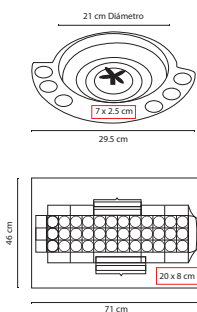

Incluye tapete, 6 vasos y 2 balines.