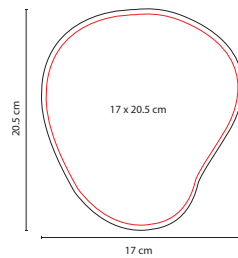

MOP 004

MOUSE PAD **BEAN**

Material: Poliuretano
Medida: 17 x 20.5 cm
Área de Impresión: 17 x 20.5 cm
Técnica de Impresión: Serigrafía /
Sublimación solo en Color Blanco
Colores: A/B/N/R
Colores GTM: A/B/N/R

B

A

N

Base antiderrapante.

MOP 002

MOUSE PAD RECTANGULAR

Material: Poliuretano
Medida: 22 x 18.9 cm
Área de Impresión: 22 x 18.9 cm
Técnica de Impresión: Serigrafía /
Sublimación sólo en Color Blanco
Colores: A/B/N/R/V
Colores GTM: A/B/N/R/V

N

B

R

V

Base antiderrapante.