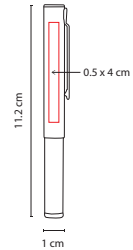

RQ 040

BOLÍGRAFO AERO

Material: Aleación Cobre / Aluminio

Medida: 1 x 11.2 cm

Área de Impresión: 0.5 x 4 cm

Técnica de Impresión: Láser / Serigrafía

Tinta: Negra

Colores: Gris

Z E G N O®
E S C R I T U R A