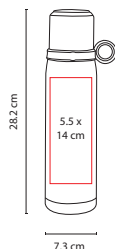

Doble pared. Cerrado al vacío. Incluye taza con agarradera y válvula de seguridad.