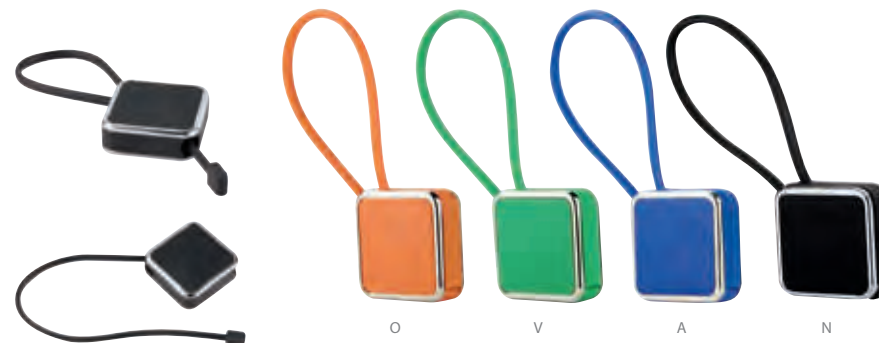

## M 2108

LLAVERO VOLGA

Material: Hule / Metal

Medida: 2.8 x 8 cm

Área de Impresión: 2.4 x 2.4 cm

Técnica de Impresión: Grabado Espejo / Serigrafía

Colores: A/O/N/R/V

O