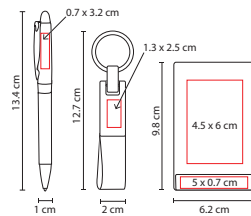

Incluye llavero, tarjetero, bolígrafo y estuche.