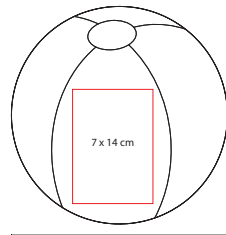

23 cm Diámetro