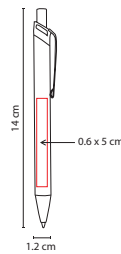

S

RQ 016

BOLÍGRAFO **ORISSA**

Material: Aluminio

Medida: 1.2 x 14 cm

Área de Impresión: 0.6 x 5 cm

Técnica de Impresión: Láser / Serigrafía

Tinta: Azul

Colores: D/G/S

G

D

Mecanismo pulsador. Incluye estuche.

G

Z E G N O® RQ 600

ESCRITURA

BOLÍGRAFO **BARETI**

Material: Aleación Cobre

Medida: 1.2 x 13.8 cm

Área de Impresión: 0.7 x 5.5 cm

Técnica de Impresión: Grabado Espejo / Serigrafía

Tinta: Negra

Colores: B/G/S

Colores GTM: G/S

B

S

Mecanismo twist. Incluye funda.

D

Z E G N O® SH 2710

ESCRITURA

BOLÍGRAFO **LESATH**

Material: Aluminio

Medida: 1.5 x 13.5 cm

Área de Impresión: 0.6 x 2.5 cm

Técnica de Impresión: Láser / Serigrafía

Tinta: Negra

Colores: D/G/S

S

G

Mecanismo twist. Incluye funda.