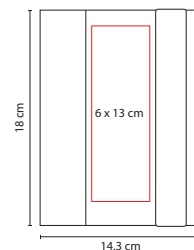

O N A R

70 Hojas de raya. Incluye notas adhesibles en diferentes colores, bolígrafo ecológico y elástico para cerrar.