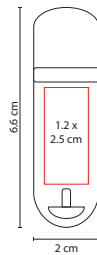

N

Se enciende LED de color al conectar. Incluye caja individual.