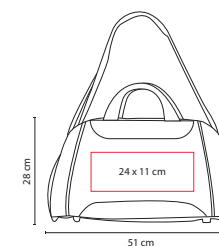

## ☒ SIN 503

MALETA MORGAN

Material: Poliéster / Malla  
 Medida: 51 x 28 x 24.5 cm  
 Área de Impresión: 24 x 11 cm  
 Técnica de Impresión: Bordado / Serigrafía  
 Colores: A/O/R/S  
 ☒ Colores GTM: A/R/S