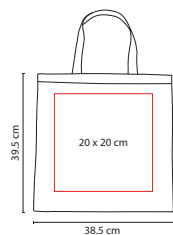

Bolsa mágica plegable. Incluye compartimento interno.