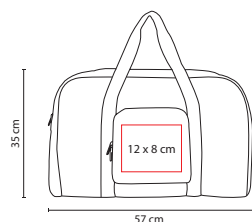

Maleta mágica plegable. Bolsa principal y frontal.