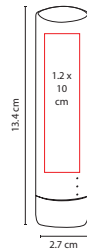

Doble función: Bocina bluetooth y batería portátil de 4000 mAh.
Incluye cable cargador compatible con USB y micro USB.