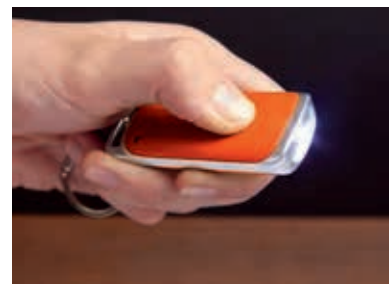

Llavero con luz de 1 LED. Incluye batería.