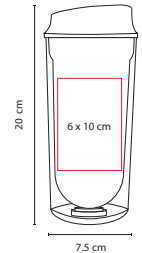

TMPS 48

VASO NERIS

Material: Plástico
Medida: 9.5 x 18.5 cm
Área de Impresión: 4.5 x 9 cm
Técnica de Impresión: Serigrafía / Tampografía
Capacidad: 475 ml
Colores: A/B/R

Incluye válvula de seguridad.

TMPS 27

VASO LOGAM

Material: Plástico
Medida: 7.5 x 20 cm
Área de Impresión: 6 x 10 cm
Técnica de Impresión: Serigrafía / Tampografía
Capacidad: 500 ml
Colores: A/B/M/O/R/V
Colores GTM: A/B/R

O

Doble pared. Incluye válvula de seguridad.