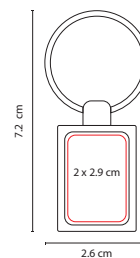

Incluye caja individual.