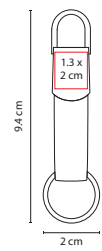

## M 3000

LLAVERO ASIS

Material: Curpiel / Metal

Medida: 2 x 9.4 cm

Área de Impresión: 1.3 x 2 cm

Técnica de Impresión: Láser

Colores: A/C/N/R

Colores GTM: A/N/R