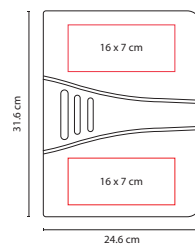

Incluye block de raya tamaño A4 con 20 hojas. No incluye bolígrafo.