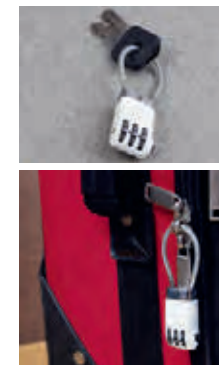

LAP 009

LÁMPARA LUX

Material: Plástico
Medida: 2 x 17 cm
Área de Impresión: 1 x 3 cm
Técnica de Impresión: Serigrafía
Colores: Gris

LAP 010

CONCENTRADOR DE PUERTOS USB HEZE

Material: Plástico
Medida: 4.5 x 14.5 cm
Área de Impresión: 2.5 cm Diámetro
Técnica de Impresión: Tampografía
Colores: Blanco

BLQ 001

CANDADO SARY

Material: Plástico
Medida: 2 x 4.3 cm
Área de Impresión: 1.5 x 1 cm
Técnica de Impresión: Serigrafía
Colores: Blanco