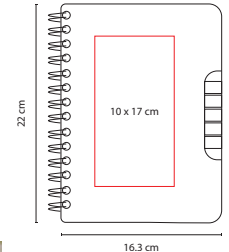

100 Hojas de raya. Incluye notas adheribles en 5 colores,
bolígrafo ecológico y espiral metálico doble.