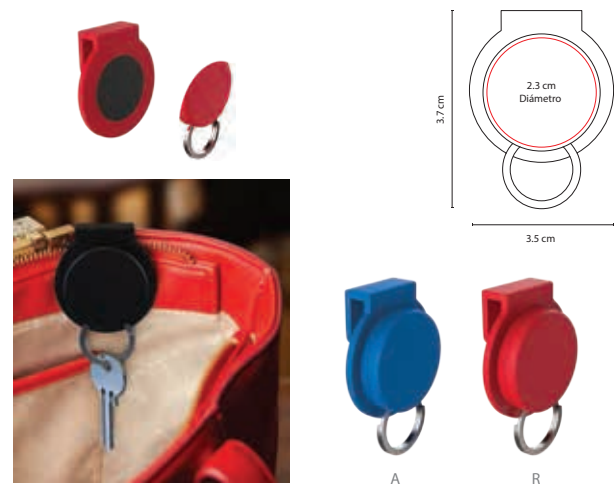

PRO 002

MINI LLAVERO FLEXÓMETRO

Material: Plástico
Medida: 3.9 x 10.4 cm
Área de Impresión: 2.7 x 3.3 cm
Técnica de Impresión: Serigrafía
Colores: Blanco
Colores GTM: Blanco

PRO 034

LLAVERO FLEXÓMETRO CASITA

Material: Plástico
Medida: 4.5 x 10.1 cm
Área de Impresión: 3.9 x 2.4 cm
Técnica de Impresión: Serigrafía
Colores: Blanco
Colores GTM: Blanco

K 650

LLAVERO HESSE

Material: Plástico
Medida: 3.5 x 3.7 cm
Área de Impresión: 2.3 cm Diámetro
Técnica de Impresión: Serigrafía
Colores: A/N/R