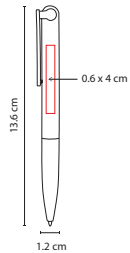

V

R

G

N

A

O

Grip antiderrapante. Mecanismo twist.