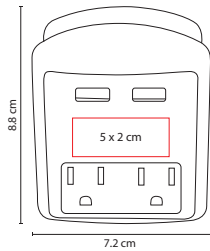

Adaptador de pared con 2 enchufes y 2 puertos USB.