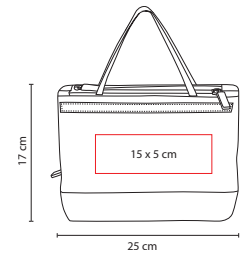

G

3 Compartimentos internos con cierre.