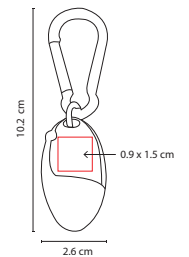

Incluye estuche y carabina.