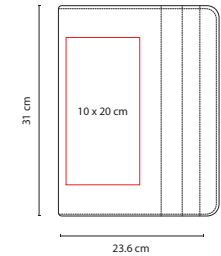

Incluye block de raya tamaño A4 con 20 hojas, elástico para bolígrafo, compartimento para documentos y tarjetas. No incluye bolígrafo.