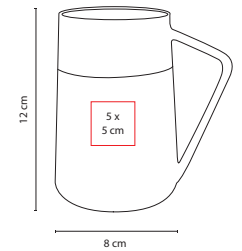

V

TAZA 003

TAZA VERONA

Material: Cerámica

Medida: 8 x 9,4 cm

Área de Impresión: 5,3 x 5,9 cm

Técnica de Impresión: Grabado en Arena /

Serigrafía / Termocalca

Capacidad: 11 Oz

Colores: A/N/R/W/Y

Colores GTM: N/R/Y

Y

N

A

R

Venta caja cerrada de 36 piezas.

G

TAZA 032

TAZA AMPAT

Material: Cerámica

Medida: 8 x 12 cm

Área de Impresión: 5 x 5 cm

Técnica de Impresión: Grabado en Arena /

Serigrafía / Termocalca

Capacidad: 13 Oz

Colores: A/G/O/R/V

R

V

A

O

Incluye caja de regalo. Venta individual.