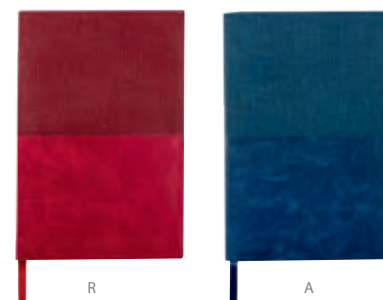

## Z E G N O® HL 1750

LIBRETA MACEO

Material: Curpiel  
 Medida: 14.2 x 21 cm  
 Área de Impresión: 6 x 4 cm  
 Técnica de Impresión: Termograbado  
 Colores: A/N/R

R

A

70 Hojas de raya. Incluye separador de hojas.