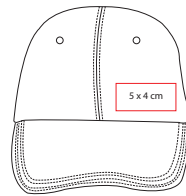

Y

prakticasport

GSP 002

GORRA SÁNDWICH

Material: Algodón
Talla: Unitalla

Circunferencia Interna: 57 cm
Área de Impresión: 5 x 4 cm

Técnica de Impresión: Bordado / Serigrafía
Colores: A/AR/G/K/N/P/R/V/W/Y

Colores GTM: A/AR/G/K/N/R/V/W/Y

R

A

W

AR

P

G

N

V

K

Broche de velcro, sándwich del mismo color de la gorra.

O

prakticasport

CAP 005

GORRA RAINBOW

Material: Poliéster
Talla: Unitalla

Circunferencia Interna: 59 cm
Área de Impresión: 10 x 4 cm

Técnica de Impresión: Bordado / Serigrafía
Colores: A/B/N/O/R/V

Colores GTM: A/B/N/O/R/V

R

A

B

N

V

Broche de velcro.