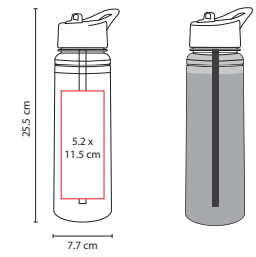

## ANF 010

CILINDRO **MILO**

Material: Plástico  
 Medida: 7.7 x 25.5 cm  
 Área de Impresión: 5.2 x 11.5 cm  
 Técnica de Impresión: Serigrafía / Tampografía  
 Capacidad: 610 ml  
 Colores: A/M/N/O/P/R/V/Y  
 Colores GTM: A/M/N/O/R/V