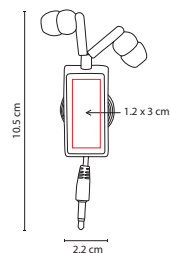

Audífonos retráctiles con clip. Miden 90 cm extendidos aproximadamente.