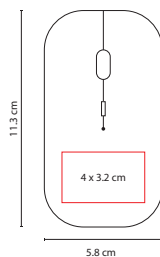

Mouse inalámbrico. Batería (1 pila AA) no incluida.