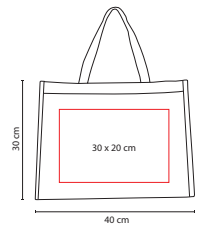

G

☒ SIN 073

BOLSA ARIANNA

Material: Non Woven Laminado
Medida: 48 x 35 x 15 cm
Área de Impresión: 17 x 6 cm
Técnica de Impresión: Serigrafía
Colores: A/G/N/R

R

☒ SIN 086

BOLSA SPARKLY

Material: Non Woven Laminado
Medida: 40 x 30 x 10 cm
Área de Impresión: 30 x 20 cm
Técnica de Impresión: Serigrafía
Colores: A/N/O/P/R