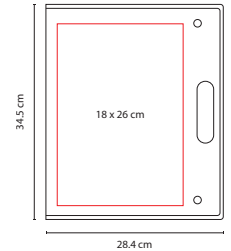

Carpeta ecológica. Incluye block de raya tamaño A4 con 20 hojas, bolígrafo y notas adhesibles.