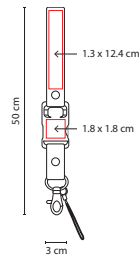

USB 012

USB OMI

Material: Plástico / Tela
Medida: 3 x 50 cm
Área de Impresión: 1.8 x 1.8 cm Broche /
1.3 x 12.4 cm Listón
Técnica de Impresión: Serigrafía
Capacidad: 4 GB
Colores: A/B/R

A

R

B

Incluye colgante para smartphone y caja individual.

R

USB 025

USB MORAY

Material: Metal / Rubber
Medida: 1.8 x 11 cm
Área de Impresión: 1.2 x 1.8 cm
Técnica de Impresión: Láser / Serigrafía
Capacidad: 8 GB
Colores: A/N/R

N

A

USB Llavero. Incluye caja individual.