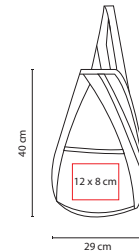

V

☒ **SIN 098**

MOCHILA **AUNAT**

Material: Poliéster
Medida: 28 x 39 cm

Área de Impresión: 11 x 11 cm

Técnica de Impresión: Bordado / Serigrafía
Colores: A/N/O/R/V

N

R

A

O

R

☒ **SIN 402**

MOCHILA **PARIS**

Material: Non Woven
Medida: 29 x 40 x 10 cm

Área de Impresión: 12 x 8 cm

Técnica de Impresión: Serigrafía
Colores: A/N/O/R

A

N

O