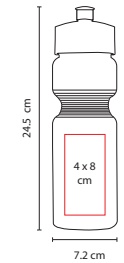

Colores: A/B/H/R/V/Y Translúcidos / Blanco Sólido

Colores GTM: A/B/H/R/V/Y Translúcidos / Blanco Sólido