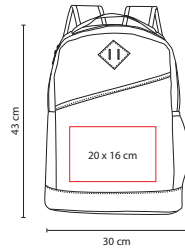

Bolsa principal y bolsa lateral con malla. Espacio para laptop.