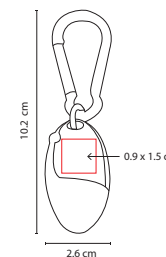

Incluye estuche y carabina.