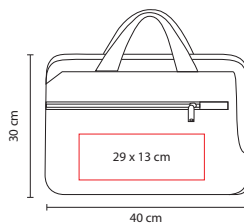

Espacio para laptop hasta 17".
Bolsa principal y frontal.