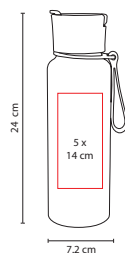

## TMPS 86

CILINDRO INARI

Material: Aluminio  
Medida: 7.2 x 24 cm

Área de Impresión: 5 x 14 cm

Técnica de Impresión: Láser / Serigrafía /  
Tampografía

Capacidad: 750 ml

Colores: A/O/R/V

A