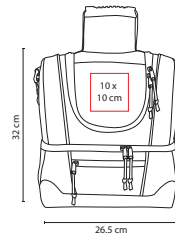

G

SIN 064

HIELERA JENA

Material: Poliéster
Medida: 26.5 x 32 x 20 cm
Área de Impresión: 10 x 10 cm
Técnica de Impresión: Bordado / Serigrafía
Colores: A/G/R

A

R

Interior plastificado impermeable. Bolsa principal y frontal.
Bolsa lateral de red. Red interna para separar.

A

SIN 171

HIELERA VENOSTE

Material: Poliéster
Medida: 20 X 24.5 cm
Área de Impresión: 15 x 7 cm
Técnica de Impresión: Bordado / Serigrafía
Colores: A/R

R

Interior plastificado impermeable. Bolsa frontal.