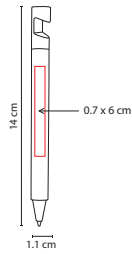

SH 2135

BOLÍGRAFO **USSURI**

Material: Plástico
Medida: 1.1 x 14 cm
Área de Impresión: 0.7 x 6 cm
Técnica de Impresión: Serigrafía
Tinta: Azul
Colores: Gris