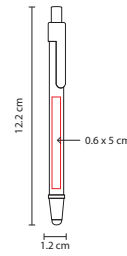

Z E G N O
ESCRITURA

SH 2380

BOLÍGRAFO TAHUA

Material: Aluminio

Medida: 1 x 14 cm

Área de Impresión: 0.5 x 5 cm

Técnica de Impresión: Grabado Espejo / Serigrafía

Tinta: Negra

Colores: D/G/N

Bolígrafo con touch screen y grip antiderrapante. Incluye funda.

SH 1830

BOLÍGRAFO KAEDI

Material: Plástico

Medida: 1.2 x 12.2 cm

Área de Impresión: 0.6 x 5 cm

Técnica de Impresión: Serigrafía

Tinta: Negra

Colores: Plata

Colores GTM: Plata

Bolígrafo con touch screen. Mecanismo pulsador.

SH 2580

BOLÍGRAFO TATIN

Material: Aluminio

Medida: 1 x 13.2 cm

Área de Impresión: 0.6 x 3 cm

Técnica de Impresión: Láser / Serigrafía

Tinta: Negra

Colores: A/B/R

Bolígrafo con touch screen. Mecanismo twist. Incluye estuche.