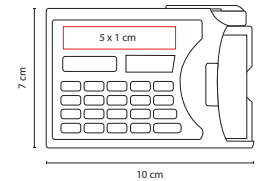

Calculadora de 8 dígitos. Incluye tarjetero y bolígrafo. Batería solar.