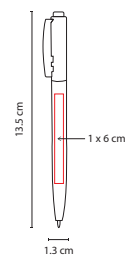

e-venti

OT

SH 2920

BOLÍGRAFO E-VENTI

Material: Plástico

Medida: 1.3 x 13.5 cm

Área de Impresión: 0.4 x 3 cm Barril / 0.6 x 4 cm Clip

Técnica de Impresión: Serigrafía

Tinta: Negra

Colores: AT/BT/OT/RT/VT

AT

BT

RT

VT

Hecho en Italia. Mecanismo pulsador.

RT

SH 1405

BOLÍGRAFO KIVU

Material: Plástico

Medida: 1.3 x 13.5 cm

Área de Impresión: 1 x 6 cm

Técnica de Impresión: Serigrafía

Tinta: Negra

Colores: Blanco Sólido / AT/RT/VT/YT Translúcidos

Colores GTM: Blanco Sólido / AT/RT Translúcidos

VT

YT

AT

B

Mecanismo pulsador.

M

SH 1750

BOLÍGRAFO BITONO ARIK

Material: Plástico

Medida: 1.2 x 13 cm

Área de Impresión: 1 x 4 cm Barril / 0.8 x 1.3 cm Clip

Técnica de Impresión: Serigrafía

Tinta: Negra

Colores: A/M/O/P/R/V

R

V

A

P

O

Mecanismo twist.