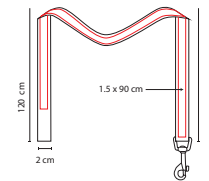

## ☒ PET 003

CORREA HIKE

Material: Poliéster / Metal

Medida: 2 x 120 cm

Área de Impresión: 1.5 x 90 cm

Técnica de Impresión: Bordado / Serigrafía

Colores: A/N/R

R