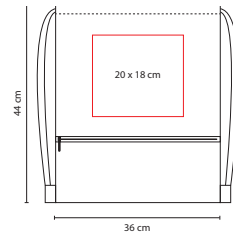

N

Bolsa con cierre frontal.