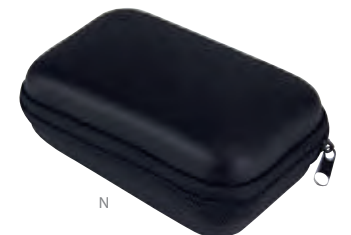

N

Kit de accesorios para smartphone. Incluye batería auxiliar de 2600 mAh, cargador para automóvil, cargador de pared, audífonos, divisor de audífonos y cable cargador compatible con USB, 30 pin, 8 pin y micro USB. Incluye estuche.