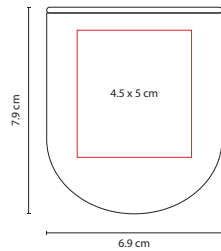

## DAM 120

ESPEJO LARISA

Material: Plástico  
 Medida: 9 x 11.5 cm  
 Área de Impresión: 6 x 8.5 cm  
 Técnica de Impresión: Serigrafía  
 Colores: Negro

AT