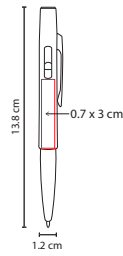

SH 1285

BOLÍGRAFO **KARTUZY**

Material: Plástico
Medida: 1.2 x 13.8 cm
Área de Impresión: 0.7 x 3 cm
Técnica de Impresión: Serigrafía
Tinta: Negra
Colores: A/B/O/R/V