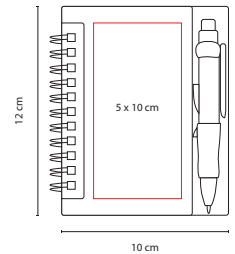

V

HL 1300

LIBRETA **WENDEL**

Material: Cartón / Espiral Plástico
Medida: 9 x 14 cm
Área de Impresión: 6 x 12 cm
Técnica de Impresión: Serigrafía
Colores: A/N/O/R/V

R

A

N

O

90 Hojas de raya.

O

HL 6000

LIBRETA **FUN-WORK**

Material: Espiral Metálico / Plástico
Medida: 10 x 12 cm
Área de Impresión: 5 x 10 cm
Técnica de Impresión: Serigrafía
Tinta: Negra
Colores: A/N/O/R/V
Colores GTM: A/N/R/V

A

N

V

R

60 Hojas de raya. Incluye bolígrafo.