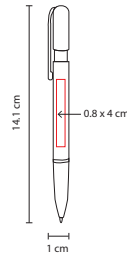

## SH 1045

BOLÍGRAFO VOITTA

Material: Plástico  
Medida: 1 x 14.1 cm  
Área de Impresión: 0.8 x 4 cm  
Técnica de Impresión: Serigrafía  
Tinta: Negra  
Colores: A/O/R/V/Y

Y

A

V

O

Grip antiderrapante. Mecanismo pulsador.