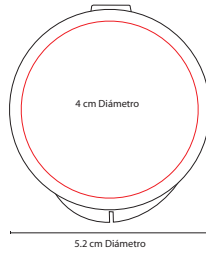

## AUD 004

AUDÍFONOS **MELODY**

Material: Plástico  
 Medida: 5.2 cm Diámetro  
 Área de Impresión: 4 cm Diámetro  
 Técnica de Impresión: Serigrafía  
 Colores: A/R

A

Incluye estuche redondo para audífonos.