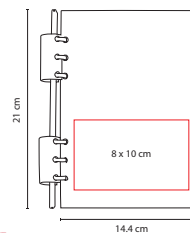

## Z E G N O® HL 9020

LIBRETA ALIFAN

Material: Curpiel / Espiral Metálico  
 Medida: 14.4 x 21 cm  
 Área de Impresión: 8 x 10 cm  
 Técnica de Impresión: Láser / Serigrafía / Termograbado  
 Colores: A/N/R