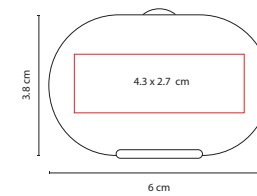

PT 200

PASTILLERO **AMBAÍ**

Material: Plástico

Medida: 6 x 3.8 cm

Área de Impresión: 4.3 x 2.7 cm

Técnica de Impresión: Serigrafía

Colores: Blanco Frosty

Colores GTM: Blanco Frosty