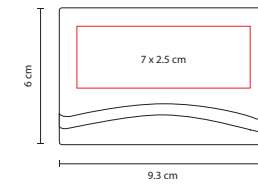

M 86114-5

TARJETERO **PRAZA**

Material: Aluminio

Medida: 9.3 x 6 cm

Área de Impresión: 7 x 2.5 cm

Técnica de Impresión: Láser / Pantógrafo / Serigrafía

Colores: Plata