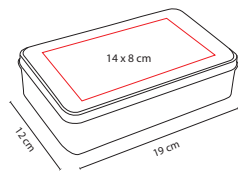

## JM 011

JUEGO DE DOMINÓ HABANA

Material: Estuche Aluminio /  
Fichas Plástico

Medida: 19 x 12 cm

Área de Impresión: 14 x 8 cm

Técnica de Impresión: Láser / Pantógrafo / Serigrafía  
Colores: Plata

Incluye estuche de aluminio con 1 base central de inicio y 55 piezas.