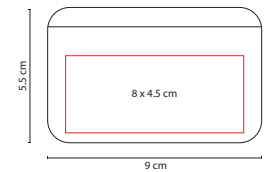

A

B

Porta tarjetas con adhesivo para smartphone.