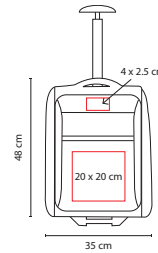

Bolsa frontal y principal. Placa removible para fácil grabado.