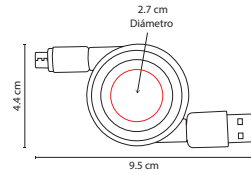

CEL 029

CABLE **BASKIR**

Material: Plástico

Medida: 9.5 x 4.4 cm

Área de Impresión: 2.7 cm Diámetro

Técnica de Impresión: Serigrafía

Colores: A/O/R/V

V

O

A

REVERSO

Cable retráctil cargador y para transferencia de datos. Compatible con USB y micro USB.
El marco de color enciende al conectarse. Longitud de cable 73 cm aprox.

TCH 002

APUNTADOR **LITEN**

Material: Plástico

Medida: 1.6 x 9.6 cm

Área de Impresión: 0.9 x 3.8 cm

Técnica de Impresión: Serigrafía

Colores: Plata

Colores GTM: Plata

LÁSER

TOUCH SCREEN

Touch screen con lámpara y láser. Incluye baterías.