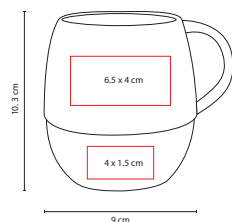

A

TAZ 012

TAZA TAURÉ

Material: Porcelana / Acero Inoxidable
Medida: 9 x 10.3 cm
Área de Impresión: 6.5 x 4 cm Porcelana /
4 x 1.5 cm Metal
Técnica de Impresión: Láser /
Pantógrafo / Tampografía
Capacidad: 12 Oz
Colores: A/R/S

S

R

Incluye caja de regalo. No usar en microondas ni lavavajillas. Venta individual.

O

TAZ 027

TAZA GILLEN

Material: Cerámica / Silicón
Medida: 8.5 x 15.2 cm
Área de Impresión: 6 x 9 cm
Técnica de Impresión: Grabado en Arena /
Serigrafía / Termocalca
Capacidad: 17 Oz
Colores: A/G/O/R/V

R

V

G

A

Cuenta con base de silicón. Venta individual.