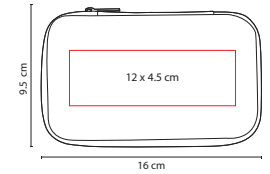

Batería auxiliar para smartphone, capacidad 10,000 mAh.
Cuenta con 2 salidas USB, linterna de 1 LED y display para mostrar el nivel de batería.
Incluye estuche y cable cargador compatible con USB y micro USB.