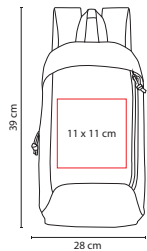

V

☒ **SIN 098**

MOCHILA **AUNAT**

Material: Poliéster
Medida: 28 x 39 cm

Área de Impresión: 11 x 11 cm

Técnica de Impresión: Bordado / Serigrafía
Colores: A/N/O/R/V

N

R

A

O

Bolsa principal y frontal.

R

☒ **SIN 402**

MOCHILA **PARIS**

Material: Non Woven
Medida: 29 x 40 x 10 cm

Área de Impresión: 12 x 8 cm

Técnica de Impresión: Serigrafía
Colores: A/N/O/R

A

N

O