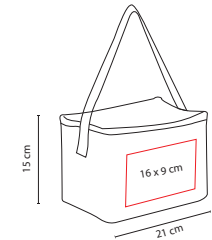

Y

SIN 057

HIELERA KOSTA

Material: Poliéster
Medida: 20.5 x 14.5 x 13 cm
Área de Impresión: 12 x 8 cm
Técnica de Impresión: Serigrafía
Colores: A/N/O/R/V/Y

A

SIN 450

LONCHERA ACTIVE

Material: Poliéster
Medida: 21 x 15 cm
Área de Impresión: 16 x 9 cm
Técnica de Impresión: Serigrafía
Colores: A/N/R
Colores GTM: A/N/R

O

N

V

R

A

Interior plastificado impermeable. Incluye bolsa frontal.

N

R

Interior metalizado.