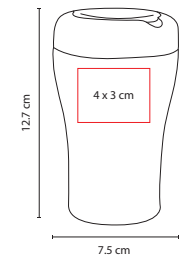

Contiene 25 toallitas húmedas.