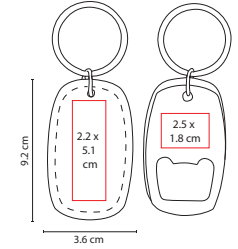

9.2 cm

3.6 cm