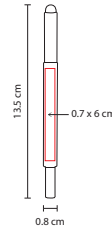

SH 1980

BOLÍGRAFO **KIROVA**

Material: Aluminio
Medida: 0.8 x 13.5 cm
Área de Impresión: 0.7 x 6 cm
Técnica de Impresión: Láser
Tinta: Negra
Colores: Plata