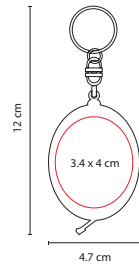

## PRO 008

LLAVERO FLEXÓMETRO **OVALADO**

Material: Plástico

Medida: 4.7 x 12 cm

Área de Impresión: 3.4 x 4 cm

Técnica de Impresión: Serigrafía

Colores: AT/RT Translúcidos / B/O/V/Y Sólidos

Colores GTM: AT/RT Translúcidos / B/V Sólidos