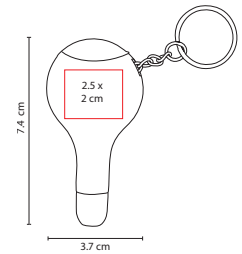

M 2015

LLAVERO CON LUZ **BOKÉ**

Material: Plástico
Medida: 4 cm Diámetro
Área de Impresión: 3.5 cm Diámetro
Técnica de Impresión: Serigrafía
Colores: A/B/R/V

B

R

V

Llavero con luz de 1 LED. Incluye batería.

K 400

LLAVERO CON LUZ **ORDINO**

Material: Plástico
Medida: 3.7 x 7.4 cm
Área de Impresión: 2.5 x 2 cm
Técnica de Impresión: Serigrafía
Colores: A/N/R

N

A

Llavero con luz y 2 puntas para desarmador (cruz y plano). Incluye baterías.