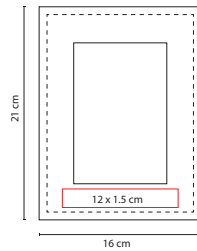

2 Posiciones: horizontal y vertical. Tamaño de la foto 10 x 15 cm.