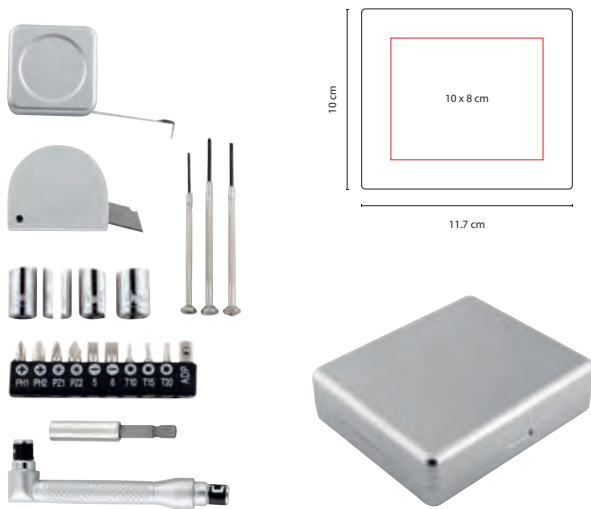

Contiene 3 desarmadores de mano, flexómetro de 1 m, cúter, 10 puntas de desarmadores diferentes, dados y extensión. Incluye estuche.