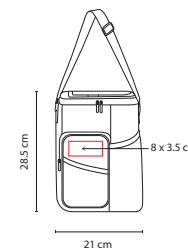

☒ SIN 232

HIELERA ORGORO

Material: Poliéster
Medida: 21 x 28.5 cm
Área de Impresión: 8 x 3.5 cm
Técnica de Impresión: Bordado / Serigrafía
Colores: Negro