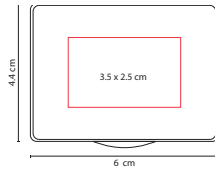

Incluye estuche rectangular para audífonos.