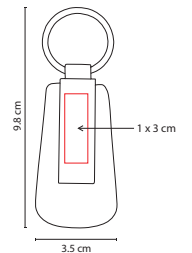

Incluye caja individual.