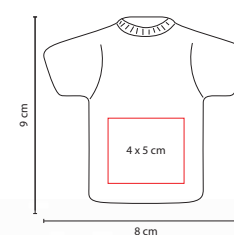

☒ SOC 061

ANTI-STRESS CAMISETA

Material: PU
Medida: 8 x 9 cm
Área de Impresión: 4 x 5 cm
Técnica de Impresión: Tampografía
Colores: Blanco