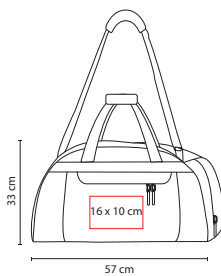

Bolsa principal, frontal y lateral. Incluye asa para colgar en hombros.