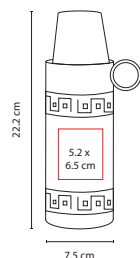

V

Incluye taza en la tapa.