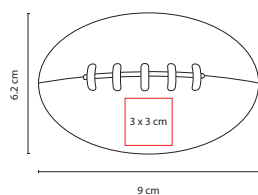

☒ SOC 011-06

PELOTA ANTI-STRESS FÚTBOL AMERICANO

Material: PU
Medida: 9 x 6.2 cm
Área de Impresión: 3 x 3 cm
Técnica de Impresión: Tampografía
Colores: Café

🏆 Colores GTM: Café