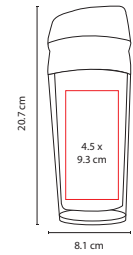

N

R

V

Y

O

Doble pared. Con válvula especial para abrir y cerrar.