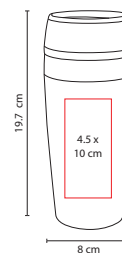

## TMPS 72

TERMO DABUS

Material: Plástico

Medida: 8 x 19.7 cm

Área de Impresión: 4.5 x 10 cm

Técnica de Impresión: Serigrafía / Tampografía

Capacidad: 350 ml

Colores: A/O/R