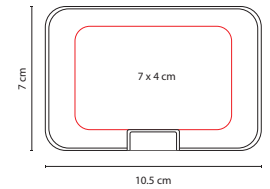

M 8500

TARJETERO **GLASBA**

Material: Plástico
Medida: 10.3 x 6 cm

Área de Impresión: 6 x 4 cm
Técnica de Impresión: Serigrafía
Colores: Blanco

Colores GTM: Blanco

Tarjetero con sistema giratorio.

M 83500

TARJETERO **SAVE**

Material: Plástico / Aluminio
Medida: 10.5 x 7 cm

Área de Impresión: 7 x 4 cm
Técnica de Impresión: Láser / Serigrafía
Colores: Plata

Colores GTM: Plata