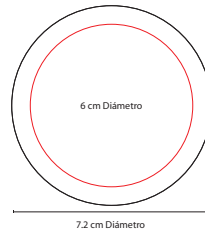

PT 588

VASO PASTILLERO

Material: Plástico
Medida: 7.2 cm Diámetro
Área de Impresión: 6 cm Diámetro
Técnica de Impresión: Serigrafía
Colores: Blanco
Colores GTM: Blanco

Pastillero con tapa y vaso retráctil.