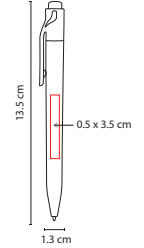

SH 2415

BOLÍGRAFO ILLER

Material: Plástico
Medida: 1.3 x 13.5 cm

Área de Impresión: 0.5 x 3.5 cm

Técnica de Impresión: Serigrafía

Tinta: Negra

Colores: A/G/R/S/V