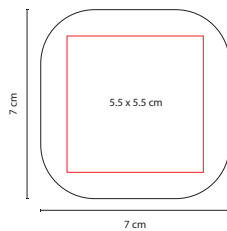

DAM 018

CEPILLO ZIVA

Material: Plástico
Medida: 7.5 x 15 cm
Área de Impresión: 3 x 4 cm
Técnica de Impresión: Serigrafía
Colores: Blanco con Negro