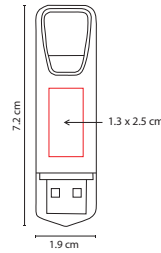

USB 092

USB KINEL

Material: Plástico
Medida: 1.9 x 7.2 cm
Área de Impresión: 1.3 x 2.5 cm
Técnica de Impresión: Serigrafía
Capacidad: 16 GB
Colores: A/B/O/R/V

A

R

B

V

Incluye caja individual.