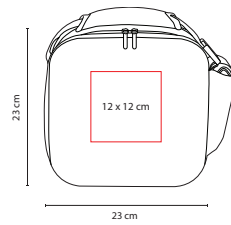

Cierre frontal y trasero. Bolsa lateral con broche velcro.
Bolsa interna de malla. Incluye correa para colgar en hombros.